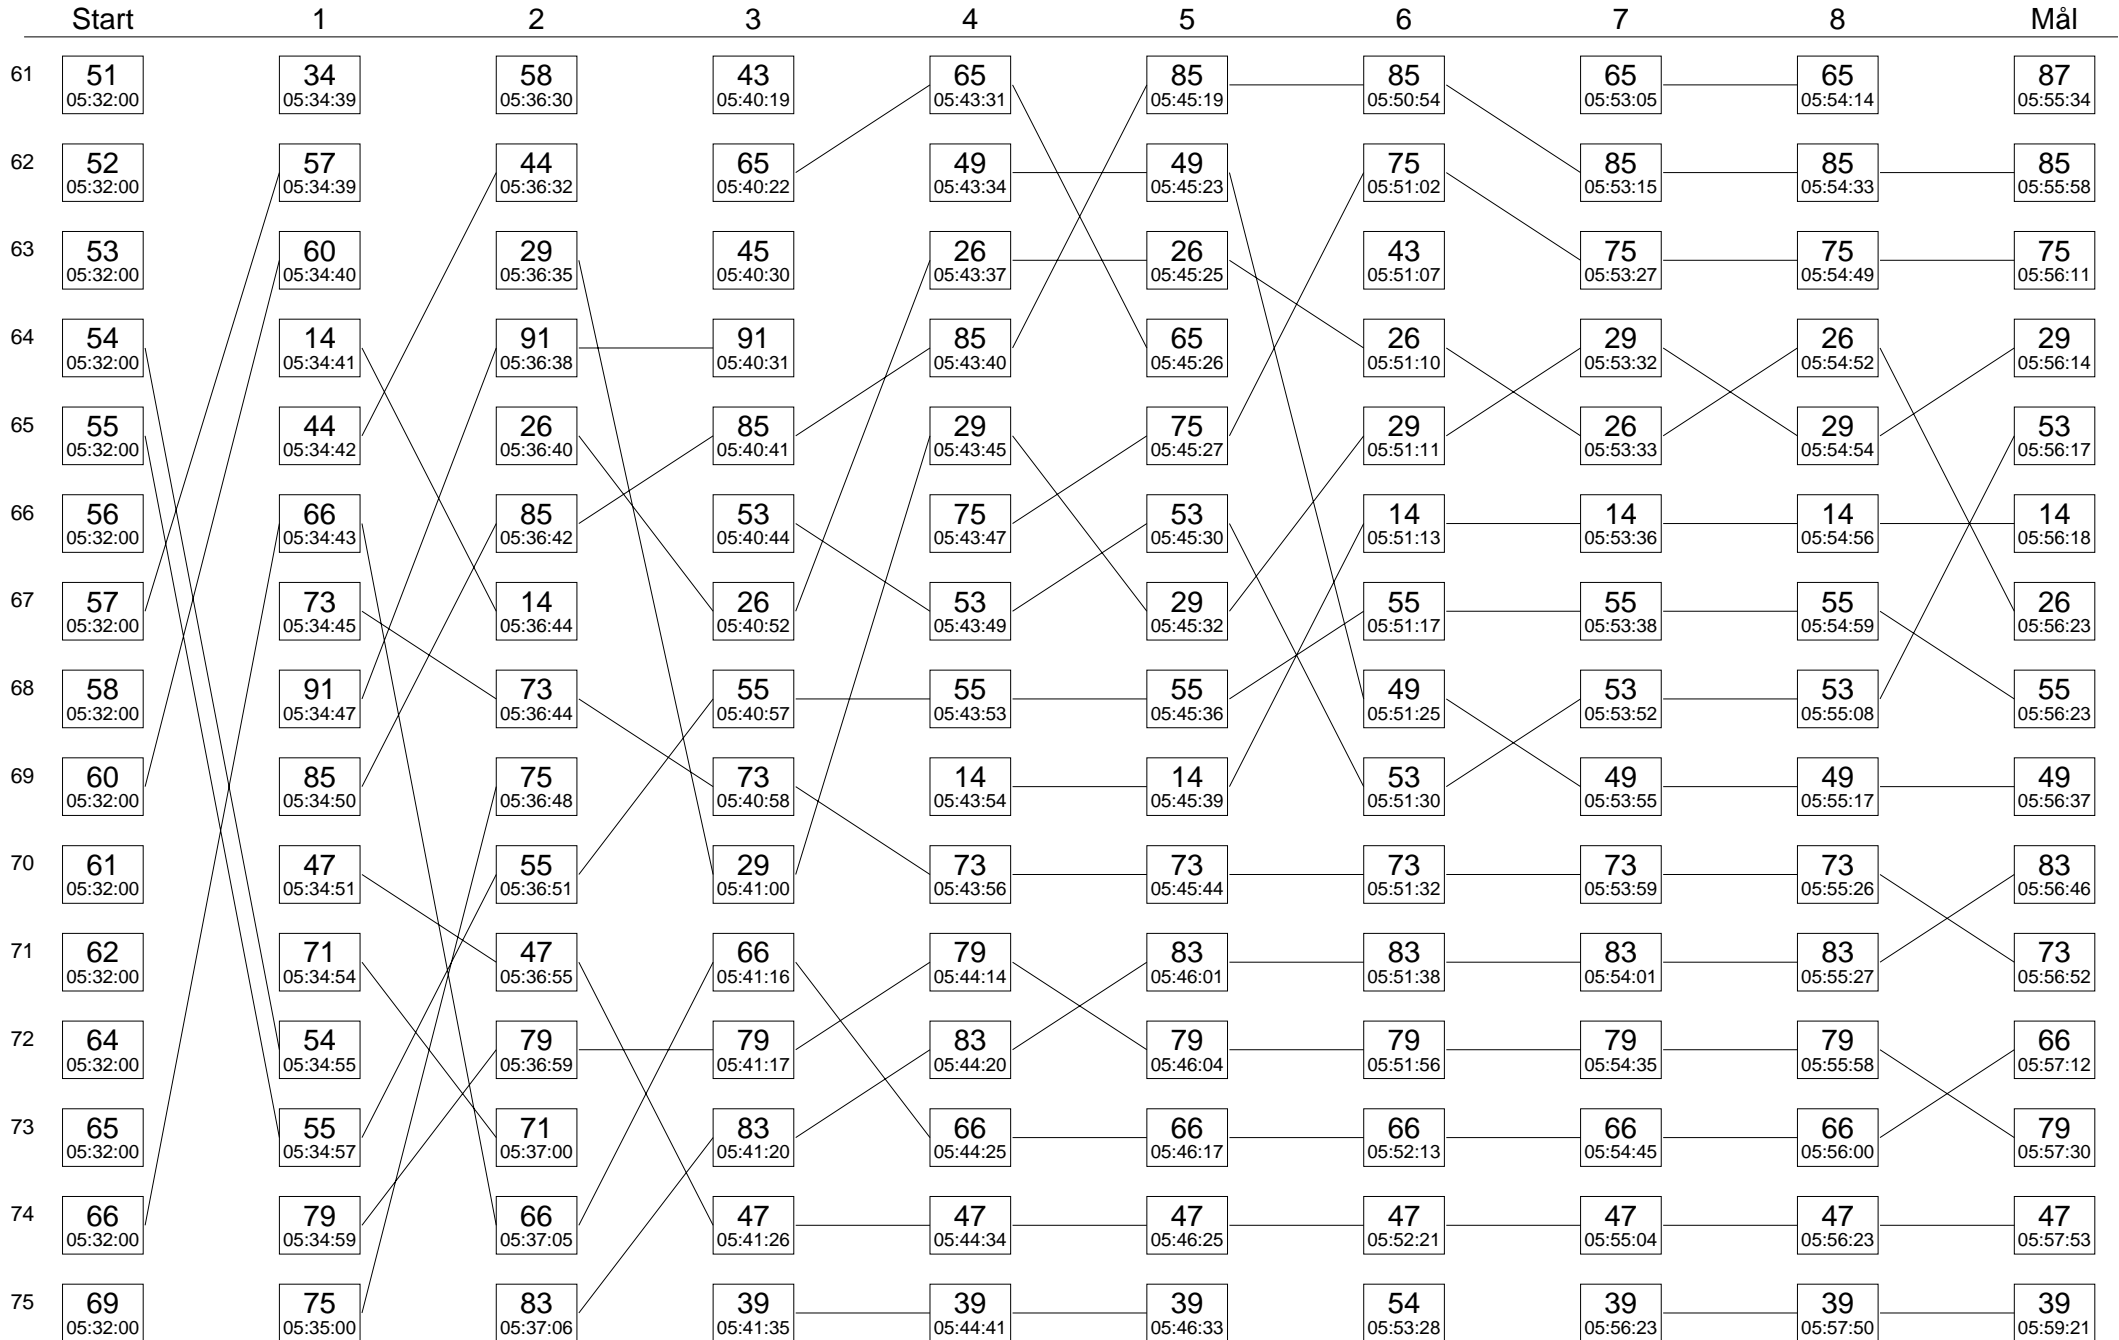

Sträcka 12

(forts.)

Diagrammet visar stämpningsordningen i skogen för varje kontroll på sträckan