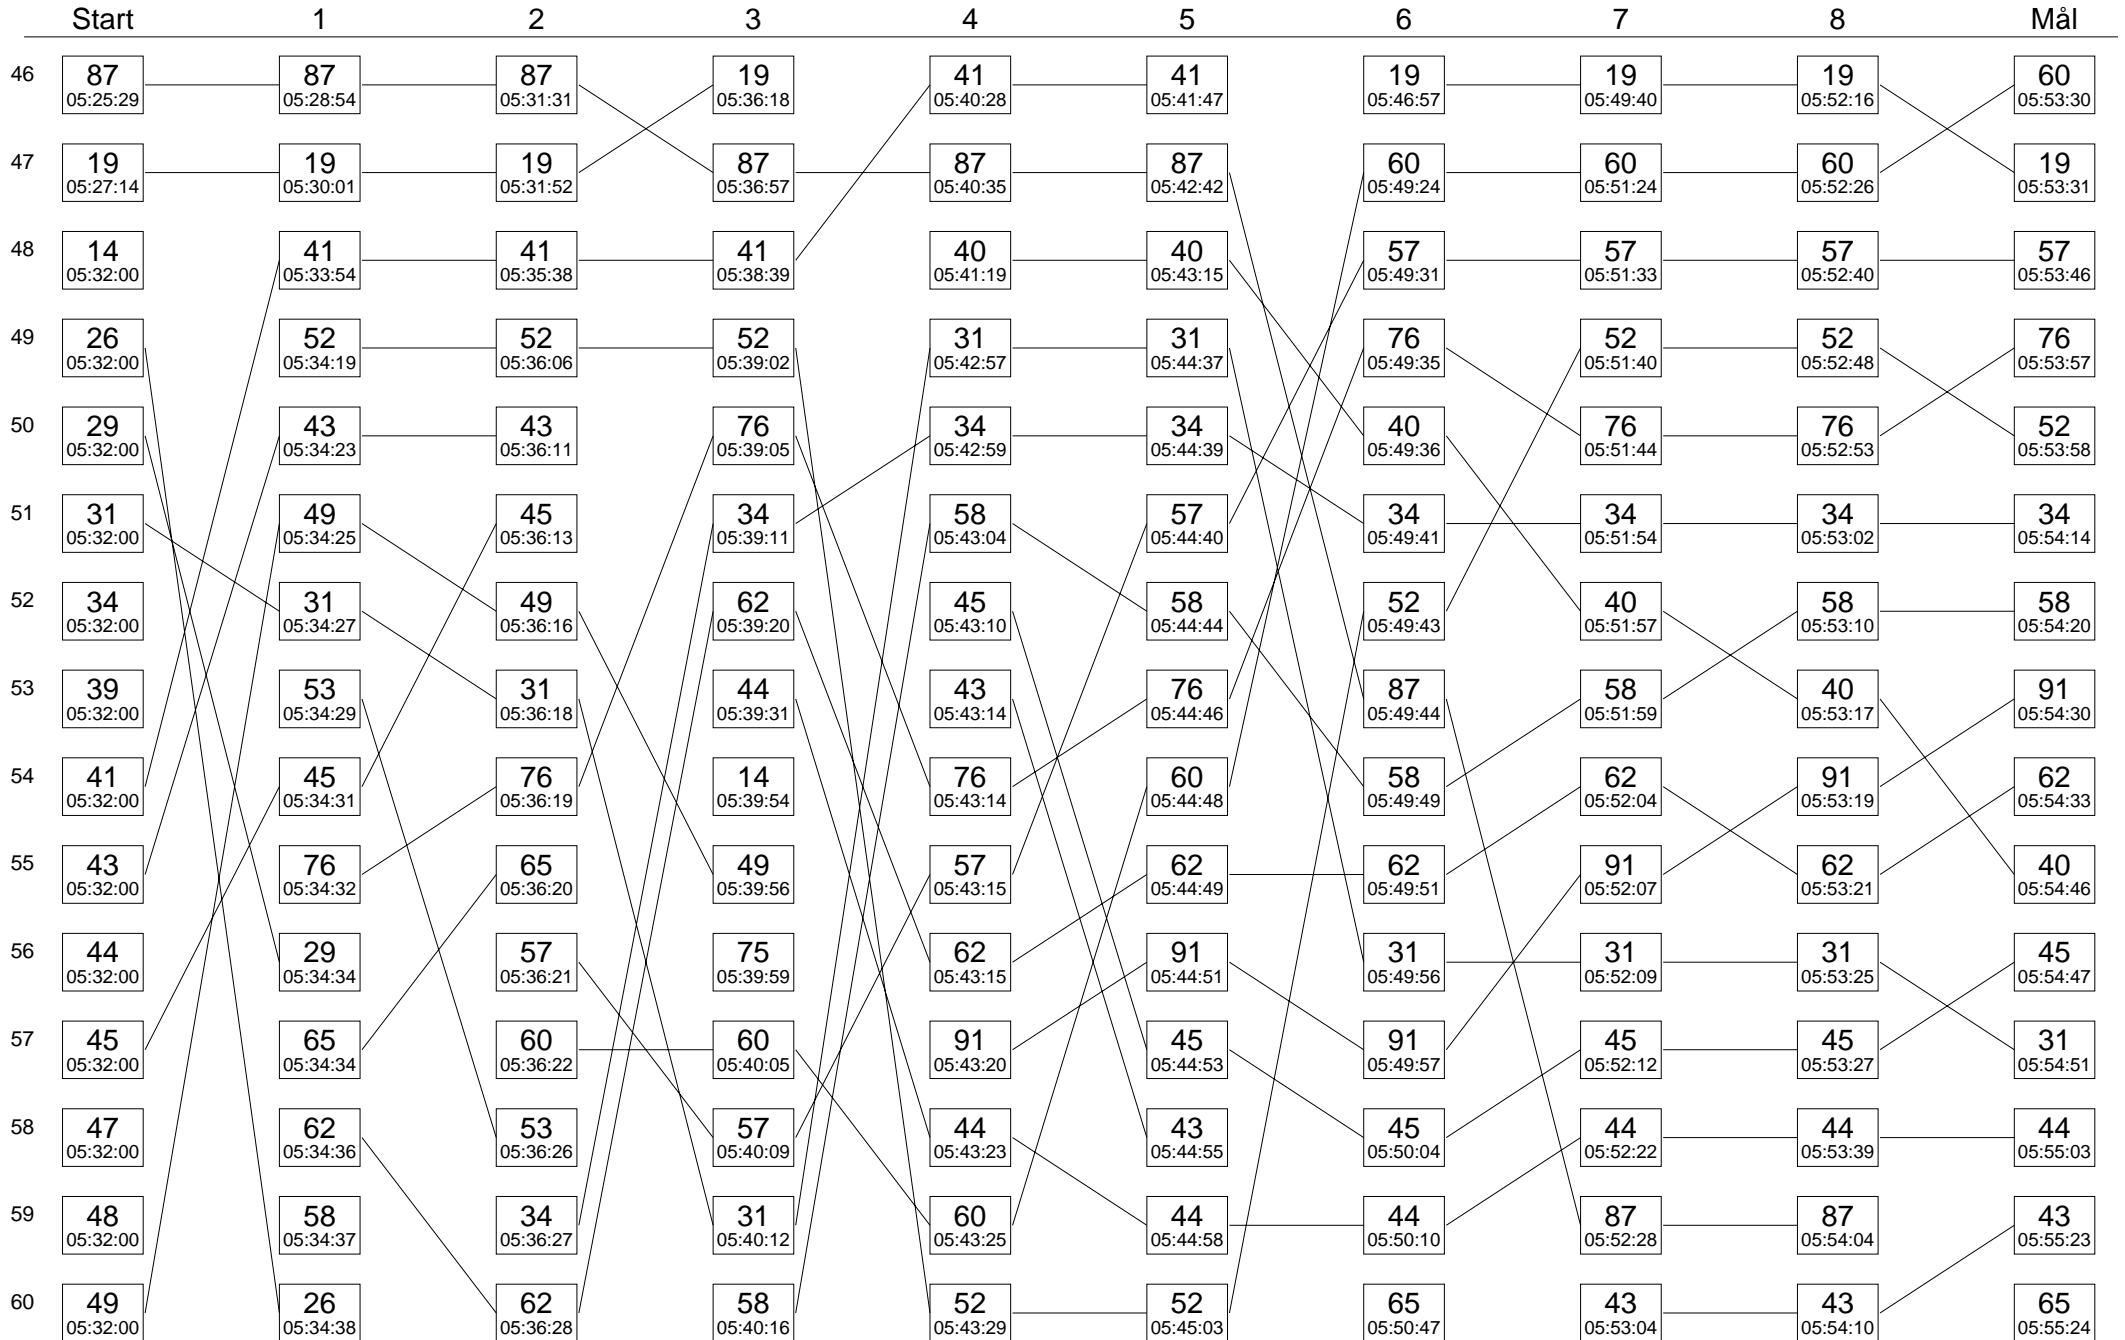

Sträcka 12

(forts.)

Diagrammet visar stämpningsordningen i skogen för varje kontroll på sträckan

Sträcka 12

(forts.)

Diagrammet visar stämpningsordningen i skogen för varje kontroll på sträckan

Sträcka 12

(forts.)