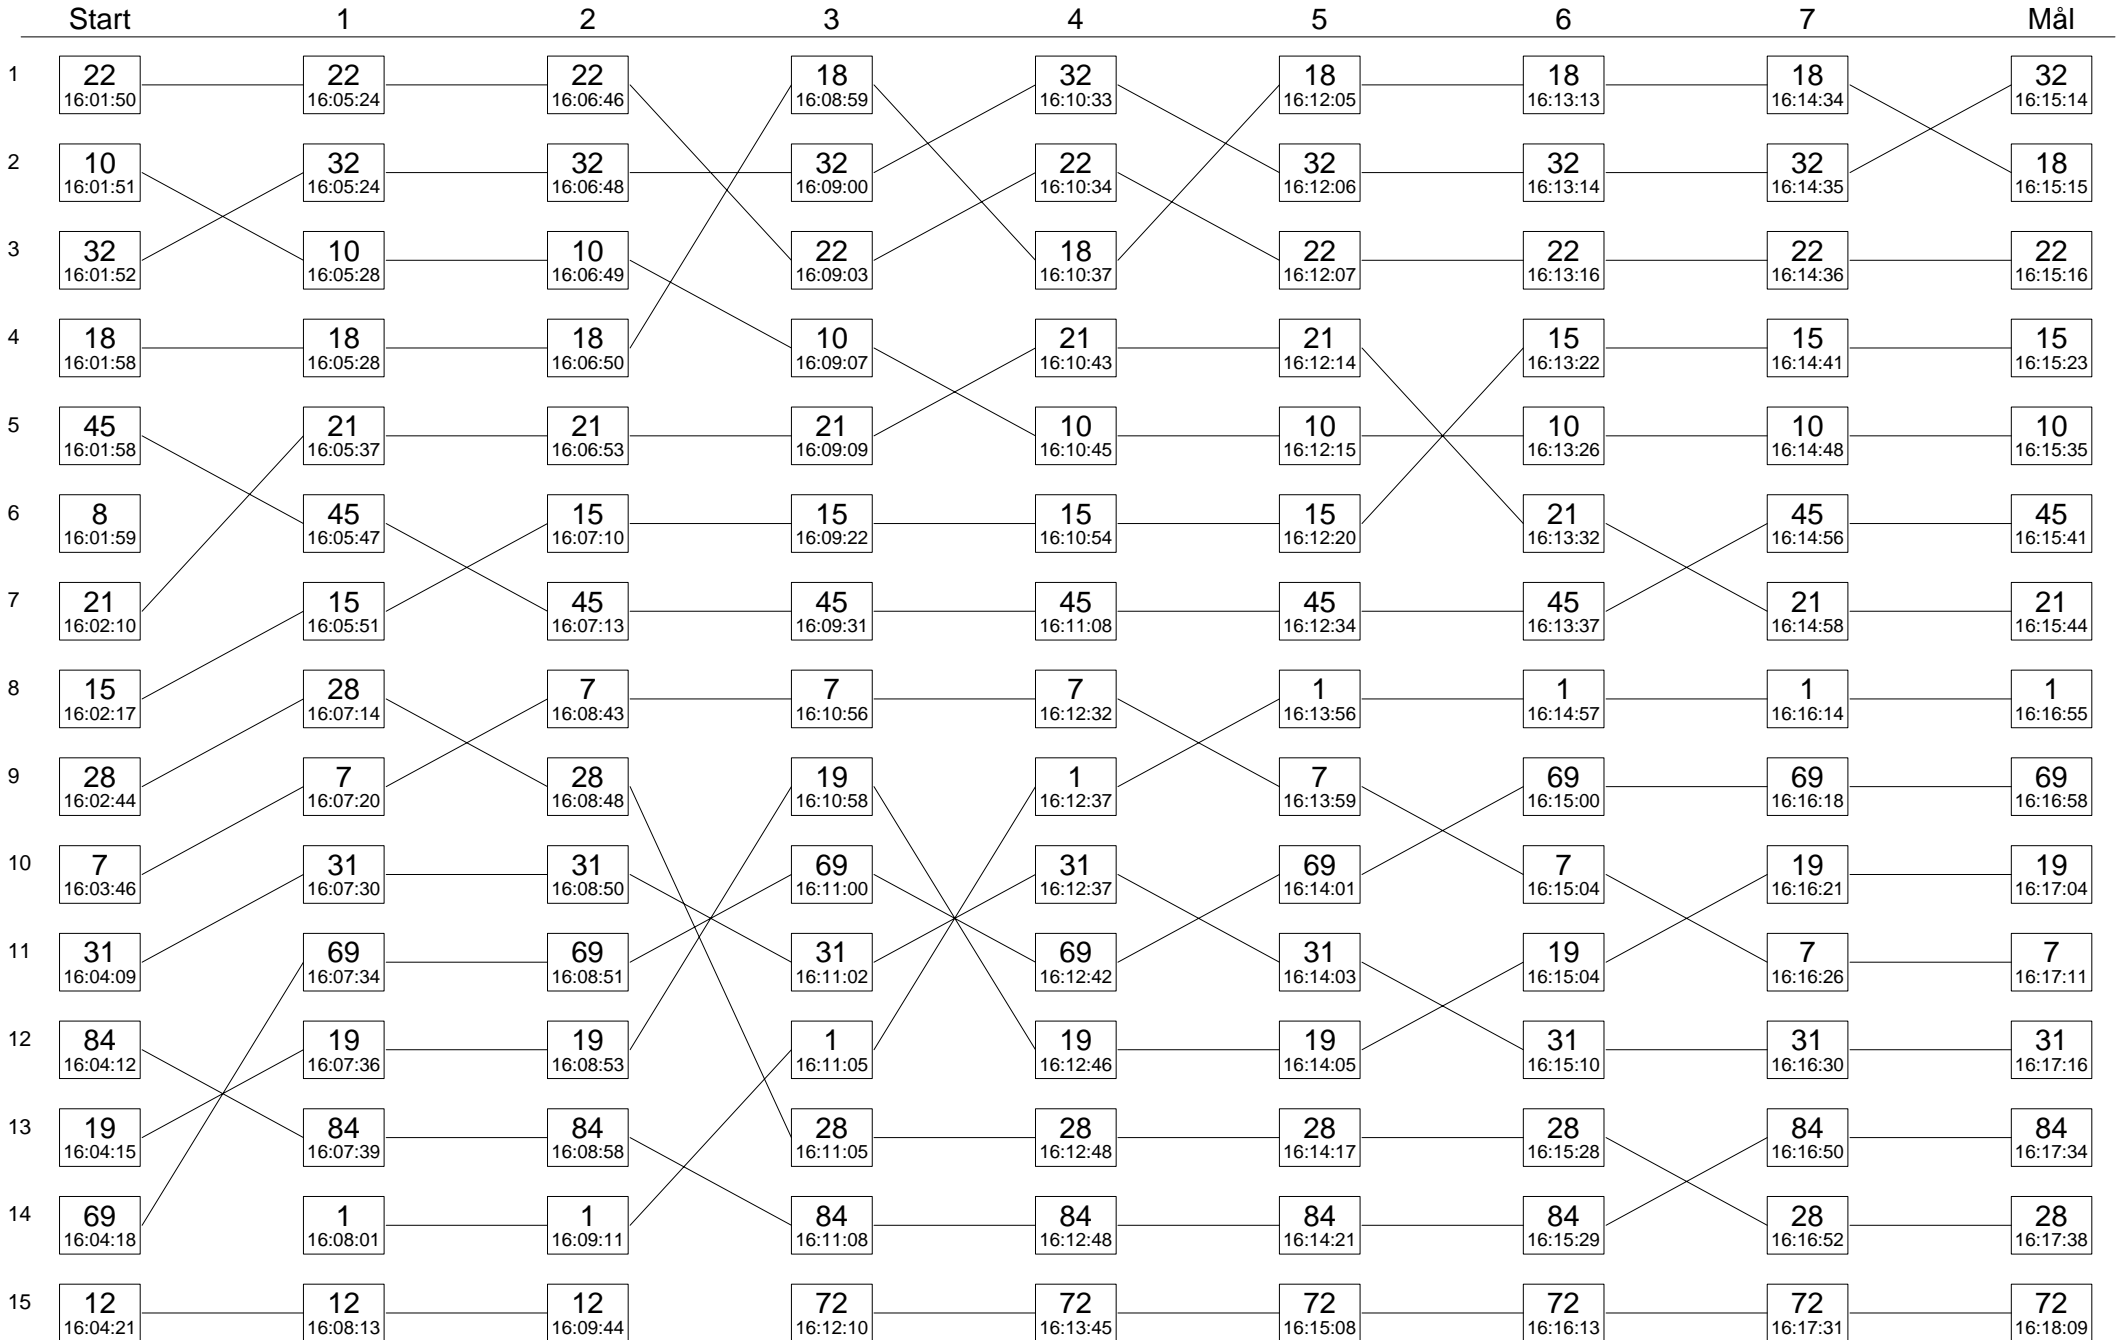

Sträcka 3

Diagrammet visar stämpningsordningen i skogen för varje kontroll på sträckan

Sträcka 3

(forts.)

Diagrammet visar stämpningsordningen i skogen för varje kontroll på sträckan

Sträcka 3

(forts.)

Diagrammet visar stämpningsordningen i skogen för varje kontroll på sträckan

	Start	1	2	3	4	5	6	7	Mål
31	51 16:05:53	20 16:09:34	20 16:11:07	4 16:13:36	36 16:15:20	36 16:17:07	36 16:18:35	36 16:20:09	33 16:20:58
32	5 16:05:55	33 16:09:58	4 16:11:23	20 16:13:52	33 16:15:47	33 16:17:26	33 16:18:42	33 16:20:10	36 16:21:02
33	47 16:05:55	47 16:10:05	33 16:11:28	33 16:14:01	20 16:16:04	26 16:17:50	26 16:19:04	26 16:20:33	26 16:21:23
34	13 16:06:02	4 16:10:08	47 16:11:42	26 16:14:37	26 16:16:15	20 16:18:04	20 16:19:44	20 16:21:24	46 16:22:18
35	33 16:06:09	54 16:10:19	46 16:12:11	47 16:14:43	46 16:16:48	46 16:18:29	46 16:20:00	46 16:21:34	20 16:22:19
36	46 16:06:22	46 16:10:32	34 16:12:14	46 16:14:50	47 16:16:56	34 16:18:48	34 16:20:20	34 16:22:06	44 16:22:58
37	34 16:06:24	34 16:10:34	26 16:12:15	34 16:15:00	34 16:16:57	47 16:19:03	47 16:20:47	44 16:22:16	34 16:22:59
38	39 16:06:43	26 16:10:51	54 16:12:17	54 16:15:46	44 16:17:45	44 16:19:33	44 16:20:49	47 16:22:20	47 16:23:08
39	53 16:06:43	53 16:11:37	44 16:13:20	44 16:15:51	54 16:18:27	54 16:20:58	54 16:23:10	9 16:24:43	9 16:25:17
40	4 16:06:45	39 16:11:38	53 16:13:27	53 16:16:59	39 16:19:52	27 16:22:04	9 16:23:17	54 16:25:03	54 16:26:03
41	26 16:07:23	44 16:11:45	39 16:13:42	39 16:17:05	53 16:20:08	9 16:22:07	27 16:24:15	27 16:25:52	27 16:26:43
42	44 16:07:39	81 16:12:45	81 16:14:40	27 16:17:58	27 16:20:14	39 16:22:12	39 16:24:19	53 16:26:13	53 16:27:03
43	81 16:07:39	27 16:13:14	27 16:14:55	81 16:18:06	81 16:20:33	53 16:22:18	53 16:24:27	41 16:26:19	41 16:27:05
44	27 16:08:15	9 16:14:55	9 16:16:26	9 16:18:59	9 16:20:40	81 16:22:42	81 16:24:51	39 16:26:20	39 16:27:19
45	16 16:09:38	41 16:15:40	41 16:17:16	41 16:19:56	41 16:21:59	41 16:23:48	41 16:24:56	81 16:26:35	35 16:27:22