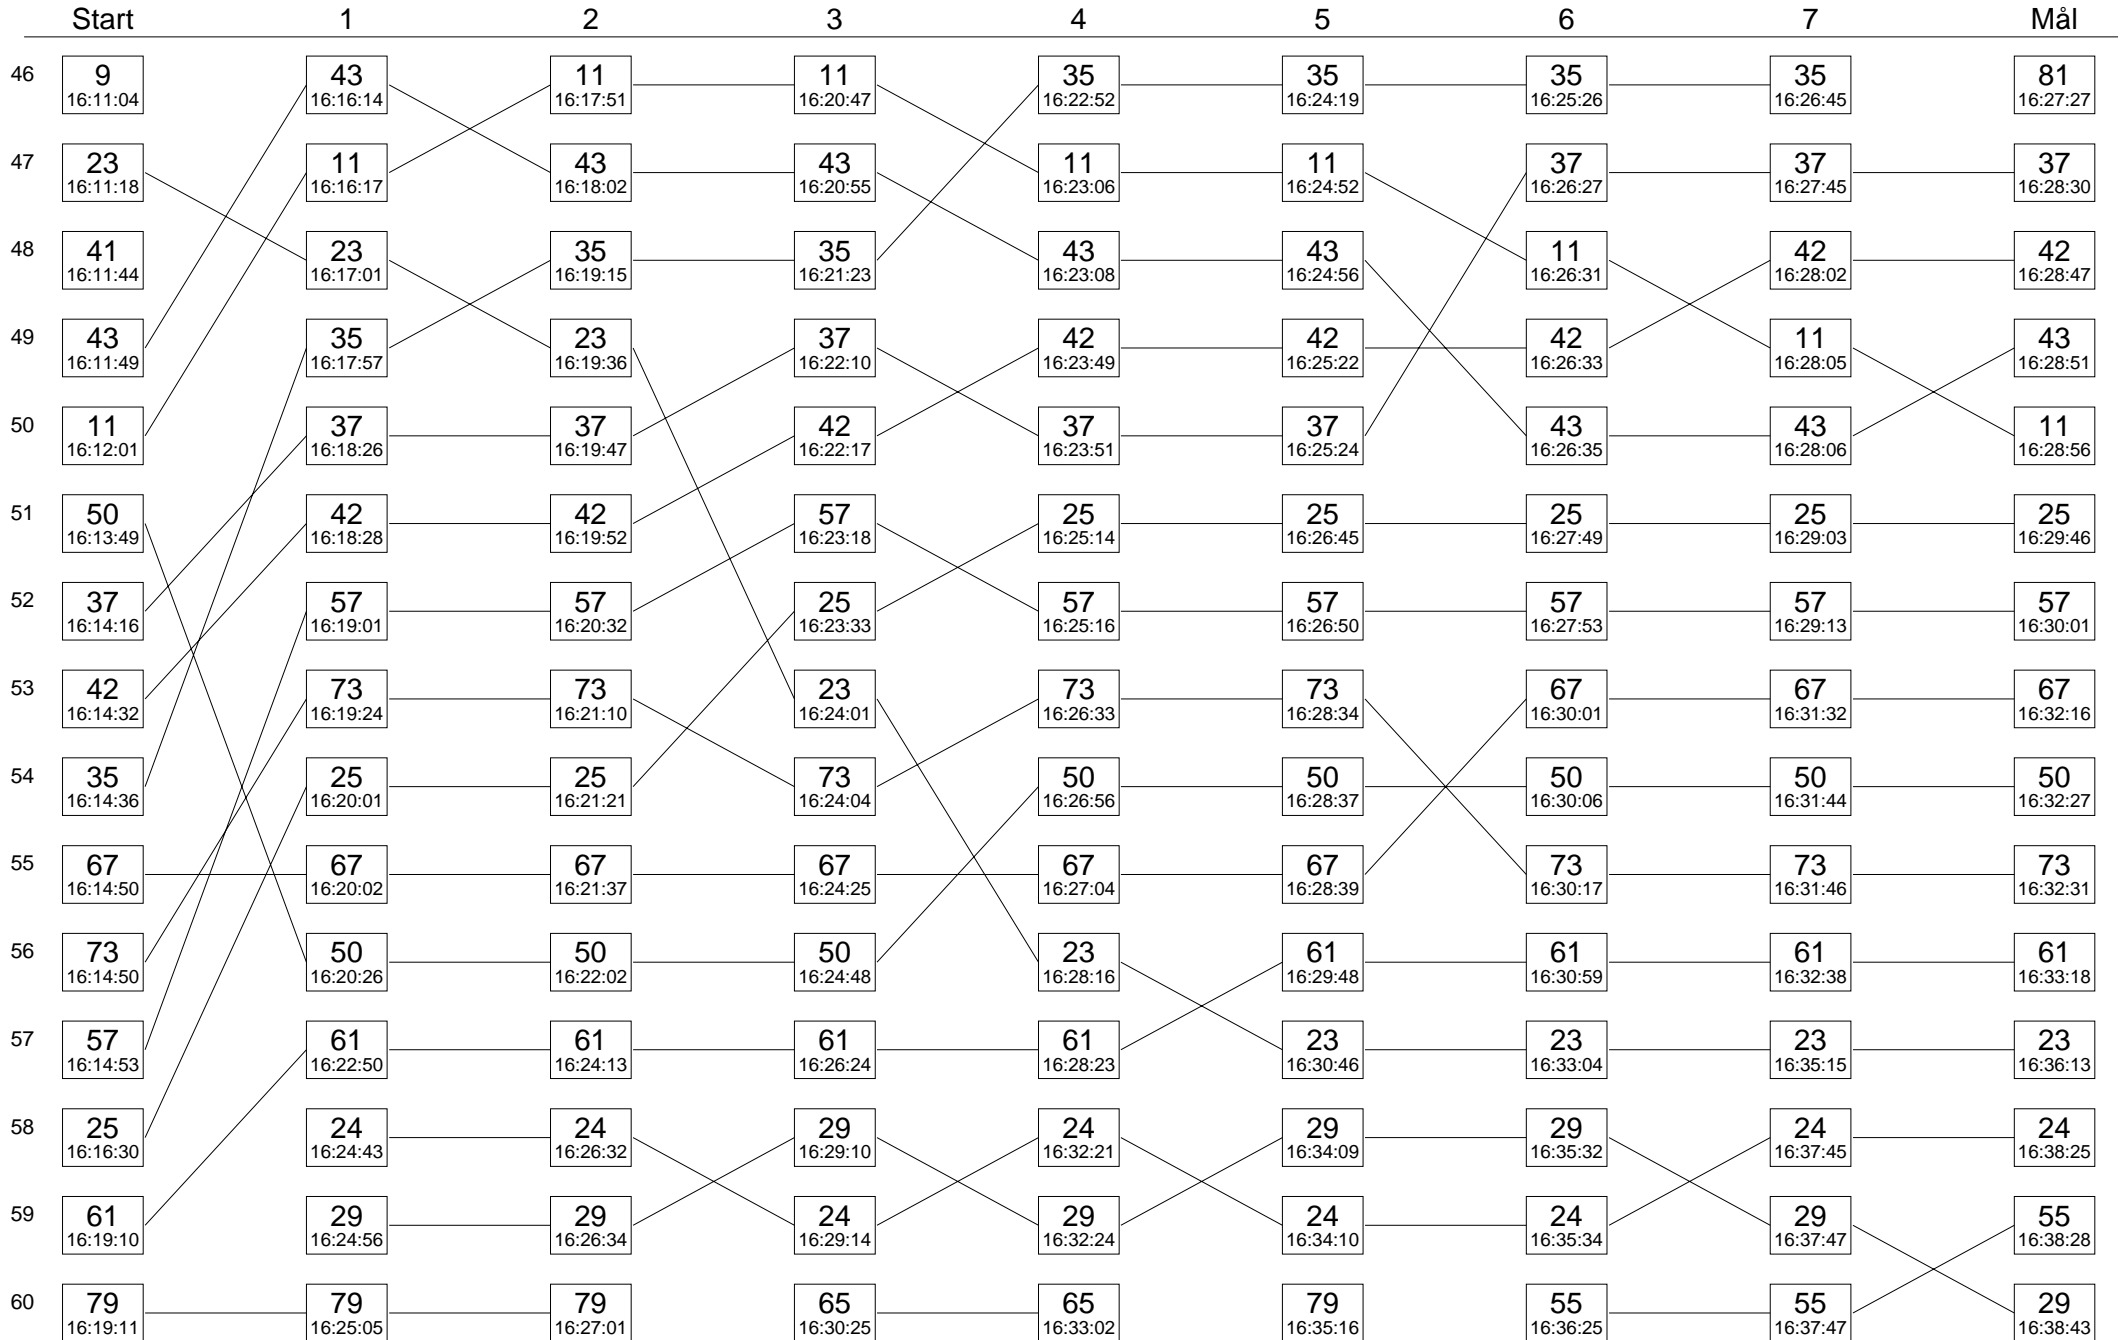

Sträcka 3

(forts.)

Diagrammet visar stämpningsordningen i skogen för varje kontroll på sträckan

	Start	1	2	3	4	5	6	7	Mål
31	51 16:05:53	20 16:09:34	20 16:11:07	4 16:13:36	36 16:15:20	36 16:17:07	36 16:18:35	36 16:20:09	33 16:20:58
32	5 16:05:55	33 16:09:58	4 16:11:23	20 16:13:52	33 16:15:47	33 16:17:26	33 16:18:42	33 16:20:10	36 16:21:02
33	47 16:05:55	47 16:10:05	33 16:11:28	33 16:14:01	20 16:16:04	26 16:17:50	26 16:19:04	26 16:20:33	26 16:21:23
34	13 16:06:02	4 16:10:08	47 16:11:42	26 16:14:37	26 16:16:15	20 16:18:04	20 16:19:44	20 16:21:24	46 16:22:18
35	33 16:06:09	54 16:10:19	46 16:12:11	47 16:14:43	46 16:16:48	46 16:18:29	46 16:20:00	46 16:21:34	20 16:22:19
36	46 16:06:22	46 16:10:32	34 16:12:14	46 16:14:50	47 16:16:56	34 16:18:48	34 16:20:20	34 16:22:06	44 16:22:58
37	34 16:06:24	34 16:10:34	26 16:12:15	34 16:15:00	34 16:16:57	47 16:19:03	47 16:20:47	44 16:22:16	34 16:22:59
38	39 16:06:43	26 16:10:51	54 16:12:17	54 16:15:46	44 16:17:45	44 16:19:33	44 16:20:49	47 16:22:20	47 16:23:08
39	53 16:06:43	53 16:11:37	44 16:13:20	44 16:15:51	54 16:18:27	54 16:20:58	54 16:23:10	9 16:24:43	9 16:25:17
40	4 16:06:45	39 16:11:38	53 16:13:27	53 16:16:59	39 16:19:52	27 16:22:04	9 16:23:17	54 16:25:03	54 16:26:03
41	26 16:07:23	44 16:11:45	39 16:13:42	39 16:17:05	53 16:20:08	9 16:22:07	27 16:24:15	27 16:25:52	27 16:26:43
42	44 16:07:39	81 16:12:45	81 16:14:40	27 16:17:58	27 16:20:14	39 16:22:12	39 16:24:19	53 16:26:13	53 16:27:03
43	81 16:07:39	27 16:13:14	27 16:14:55	81 16:18:06	81 16:20:33	53 16:22:18	53 16:24:27	41 16:26:19	41 16:27:05
44	27 16:08:15	9 16:14:55	9 16:16:26	9 16:18:59	9 16:20:40	81 16:22:42	81 16:24:51	39 16:26:20	39 16:27:19
45	16 16:09:38	41 16:15:40	41 16:17:16	41 16:19:56	41 16:21:59	41 16:23:48	41 16:24:56	81 16:26:35	35 16:27:22

Sträcka 3

(forts.)

Diagrammet visar stämpplingsordningen i skogen för varje kontroll på sträckan