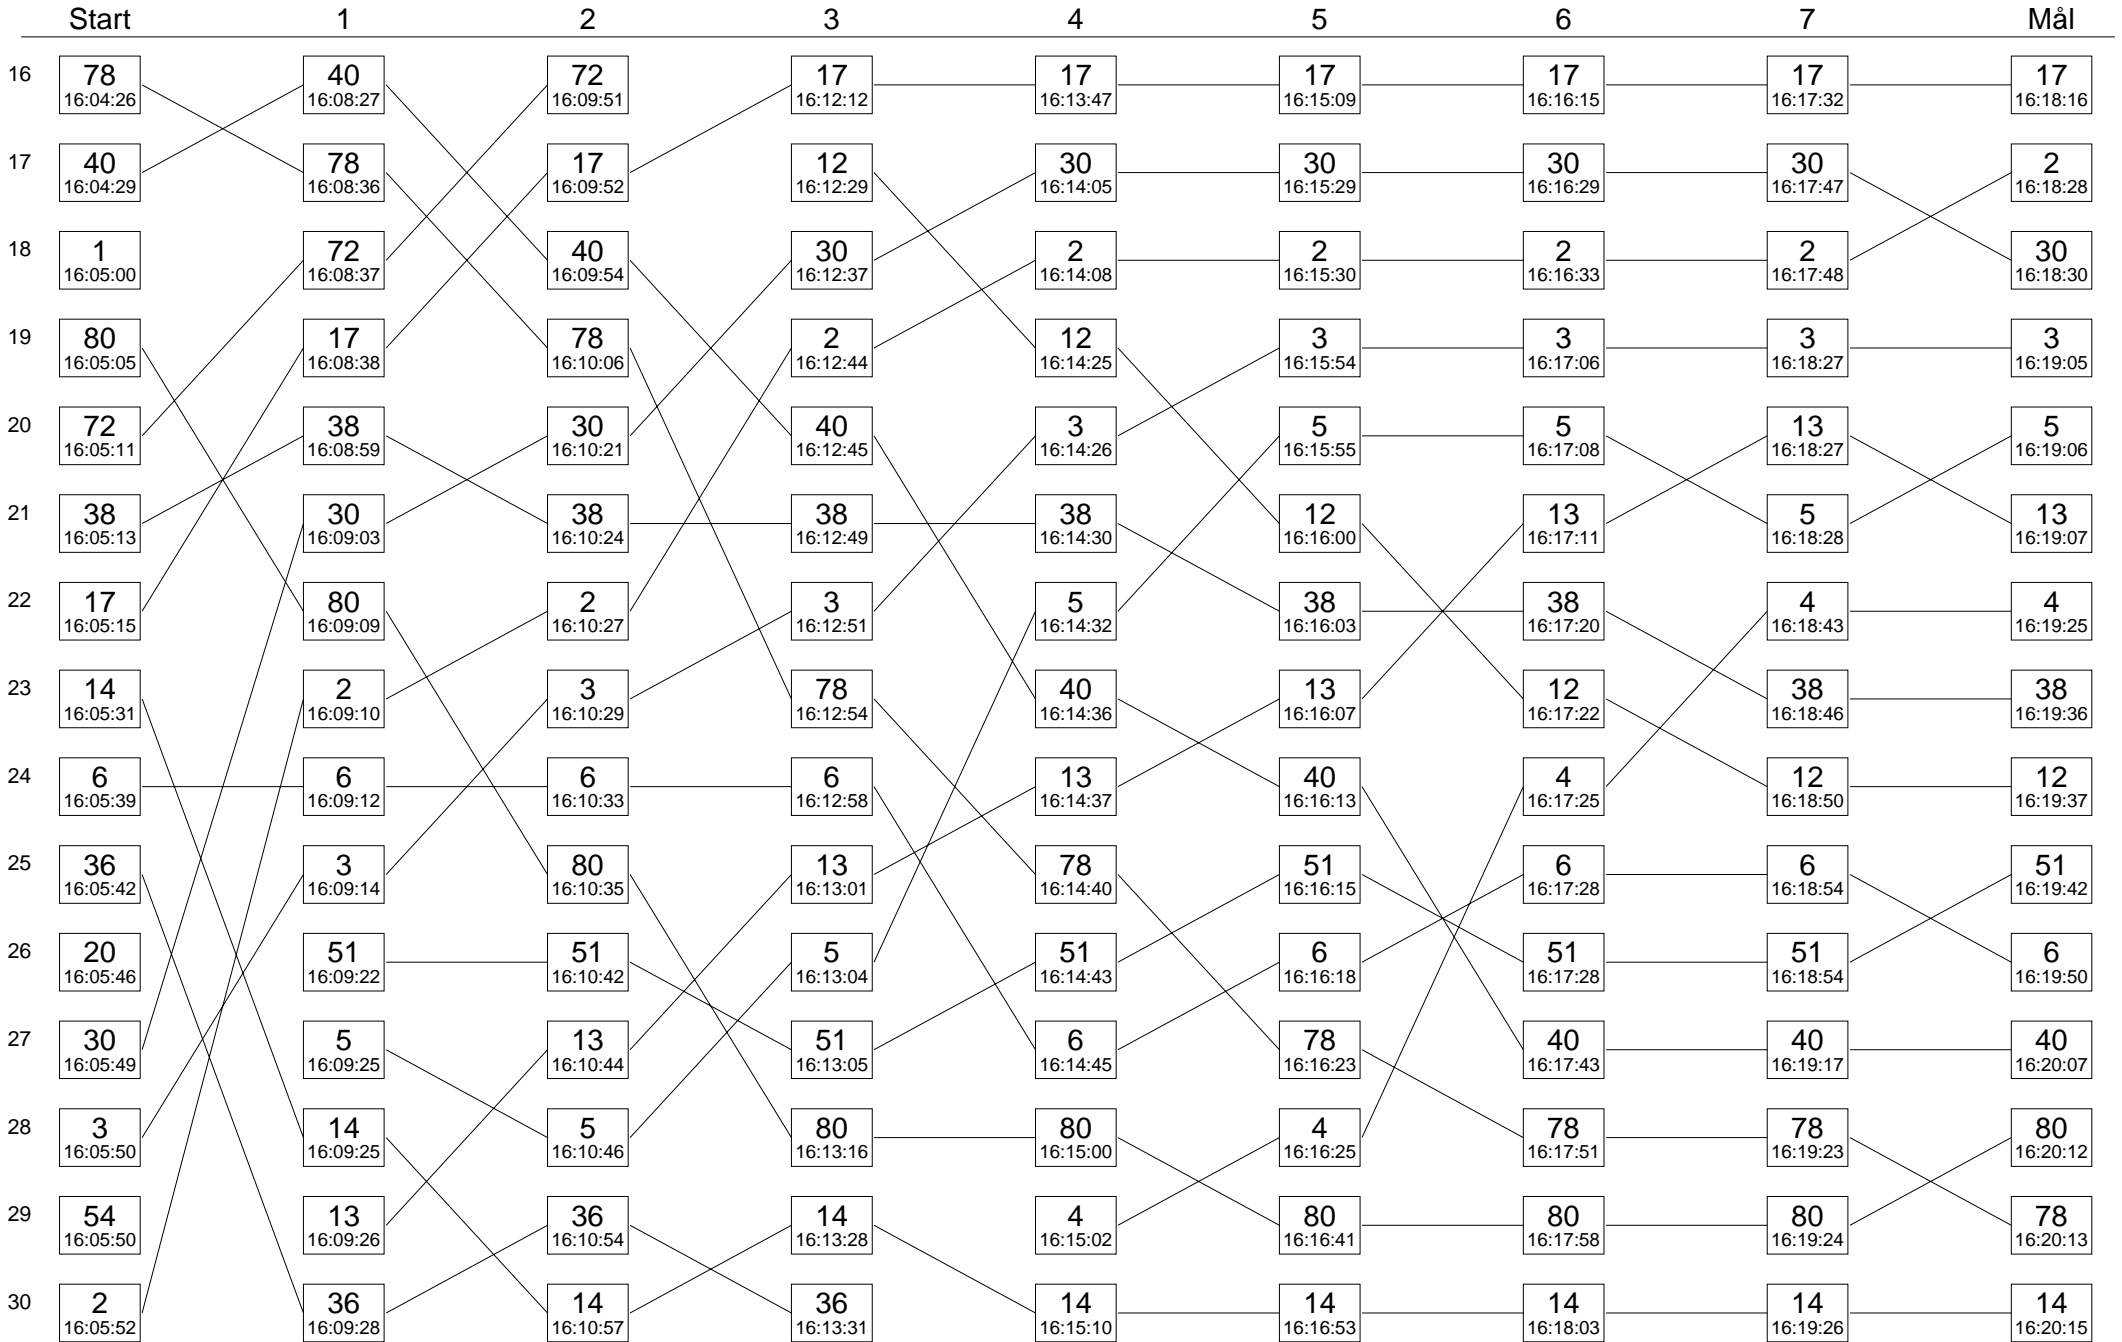

Sträcka 3

Diagrammet visar stämpningsordningen i skogen för varje kontroll på sträckan

Sträcka 3

(forts.)

Diagrammet visar stämpningsordningen i skogen för varje kontroll på sträckan

Sträcka 3

(forts.)

Diagrammet visar stämpningsordningen i skogen för varje kontroll på sträckan

Sträcka 3

(forts.)

Diagrammet visar stämpplingsordningen i skogen för varje kontroll på sträckan

Sträcka 3

(forts.)

Diagrammet visar stämpningsordningen i skogen för varje kontroll på sträckan