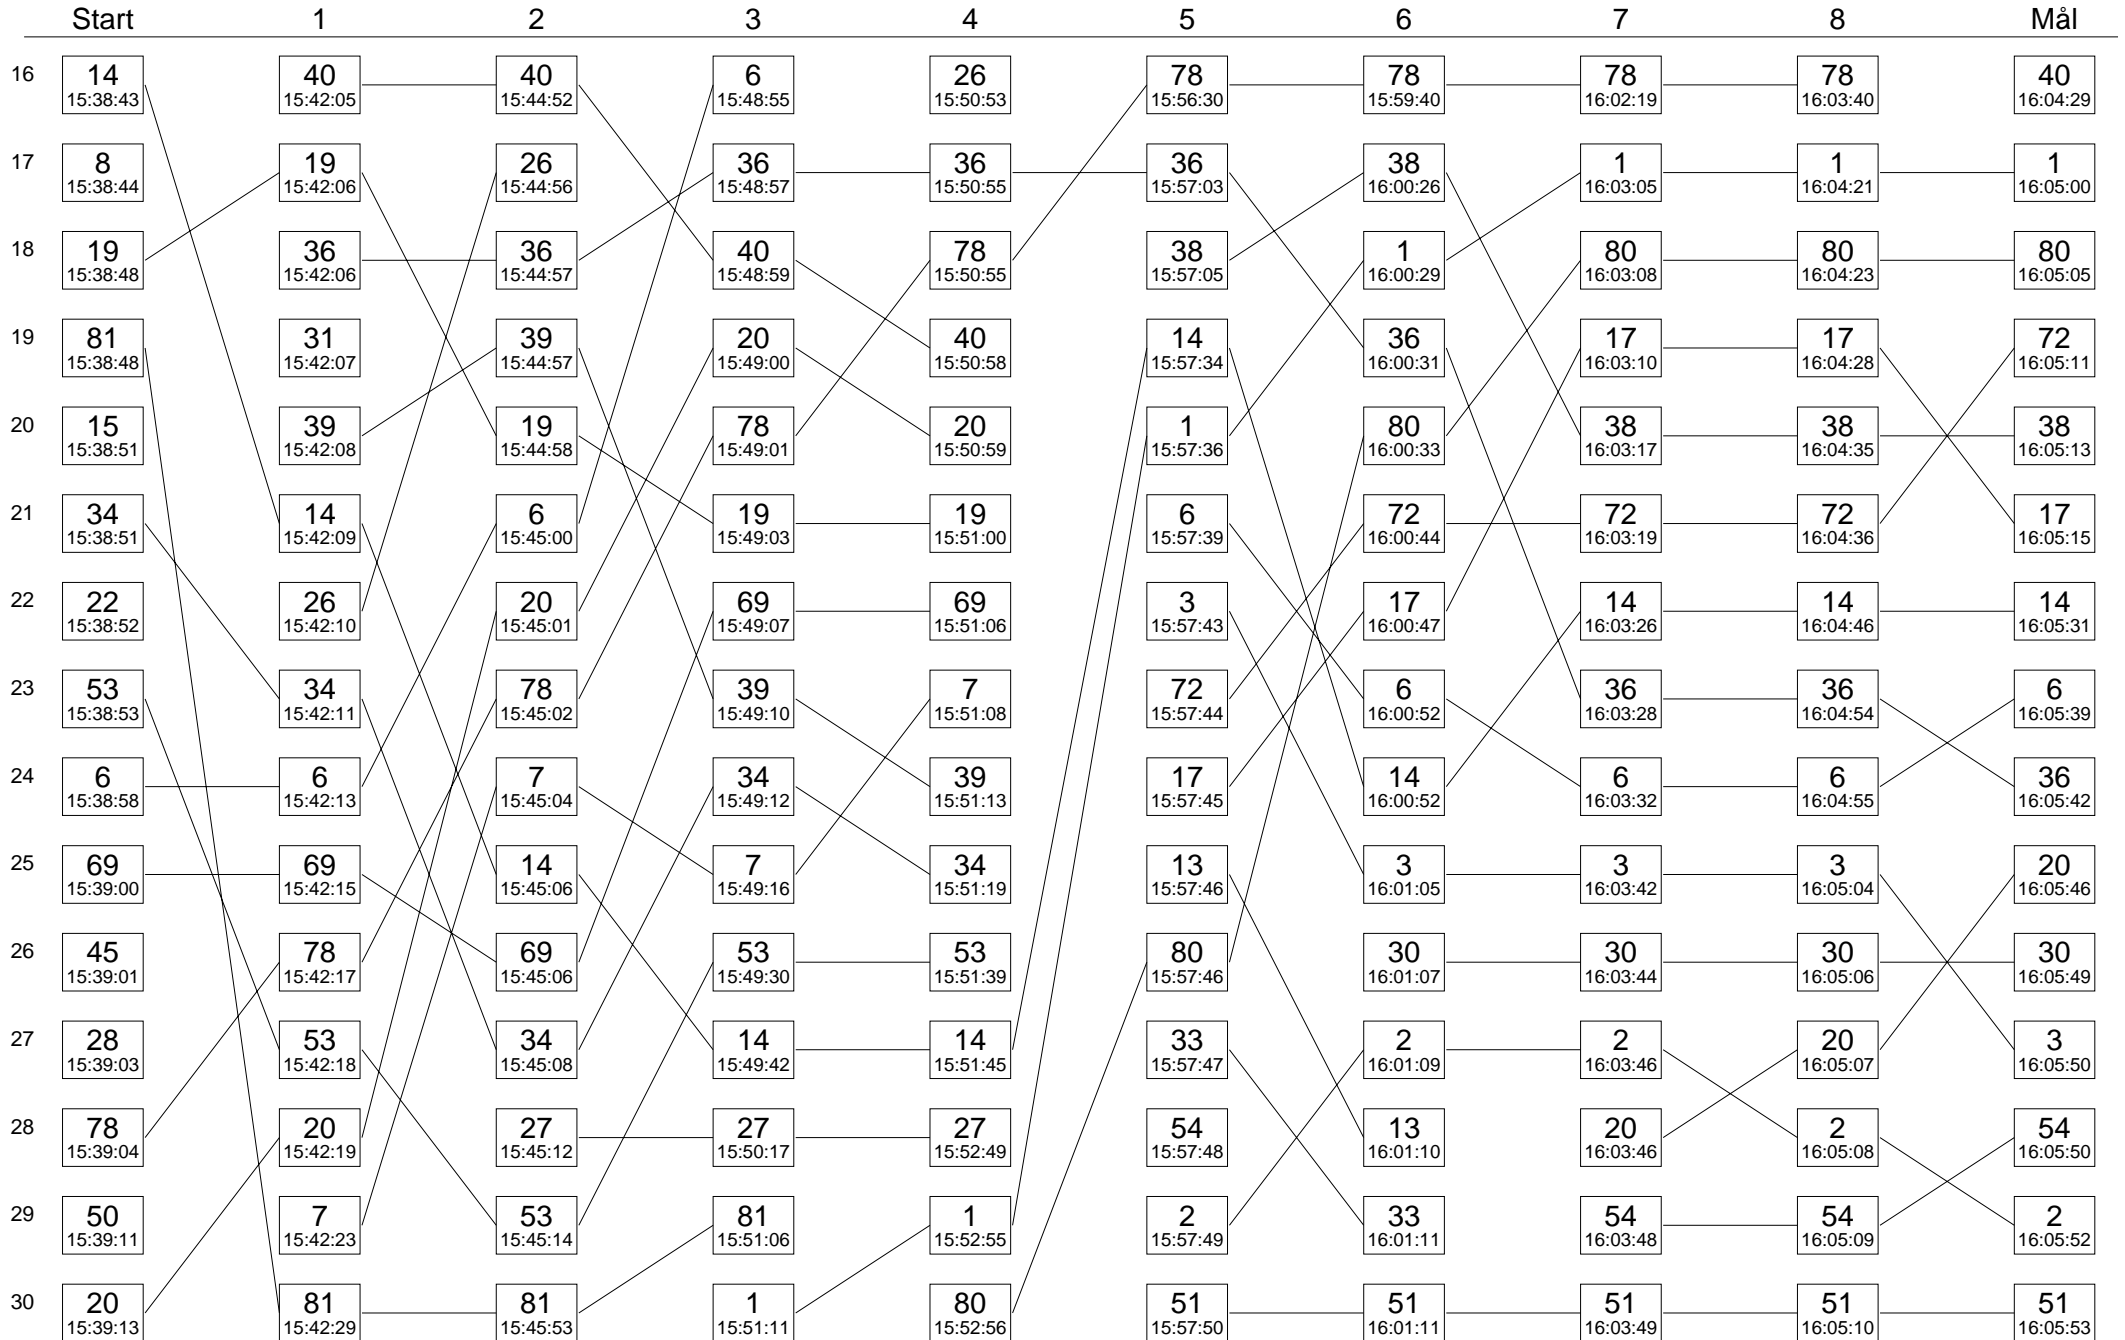

Sträcka 2

Diagrammet visar stämpningsordningen i skogen för varje kontroll på sträckan

Sträcka 2

(forts.)

Diagrammet visar stämpningsordningen i skogen för varje kontroll på sträckan

Sträcka 2

(forts.)

Diagrammet visar stämpningsordningen i skogen för varje kontroll på sträckan

Sträcka 2

(forts.)

Diagrammet visar stämpningsordningen i skogen för varje kontroll på sträckan

Sträcka 2

(forts.)

Diagrammet visar stämpningsordningen i skogen för varje kontroll på sträckan