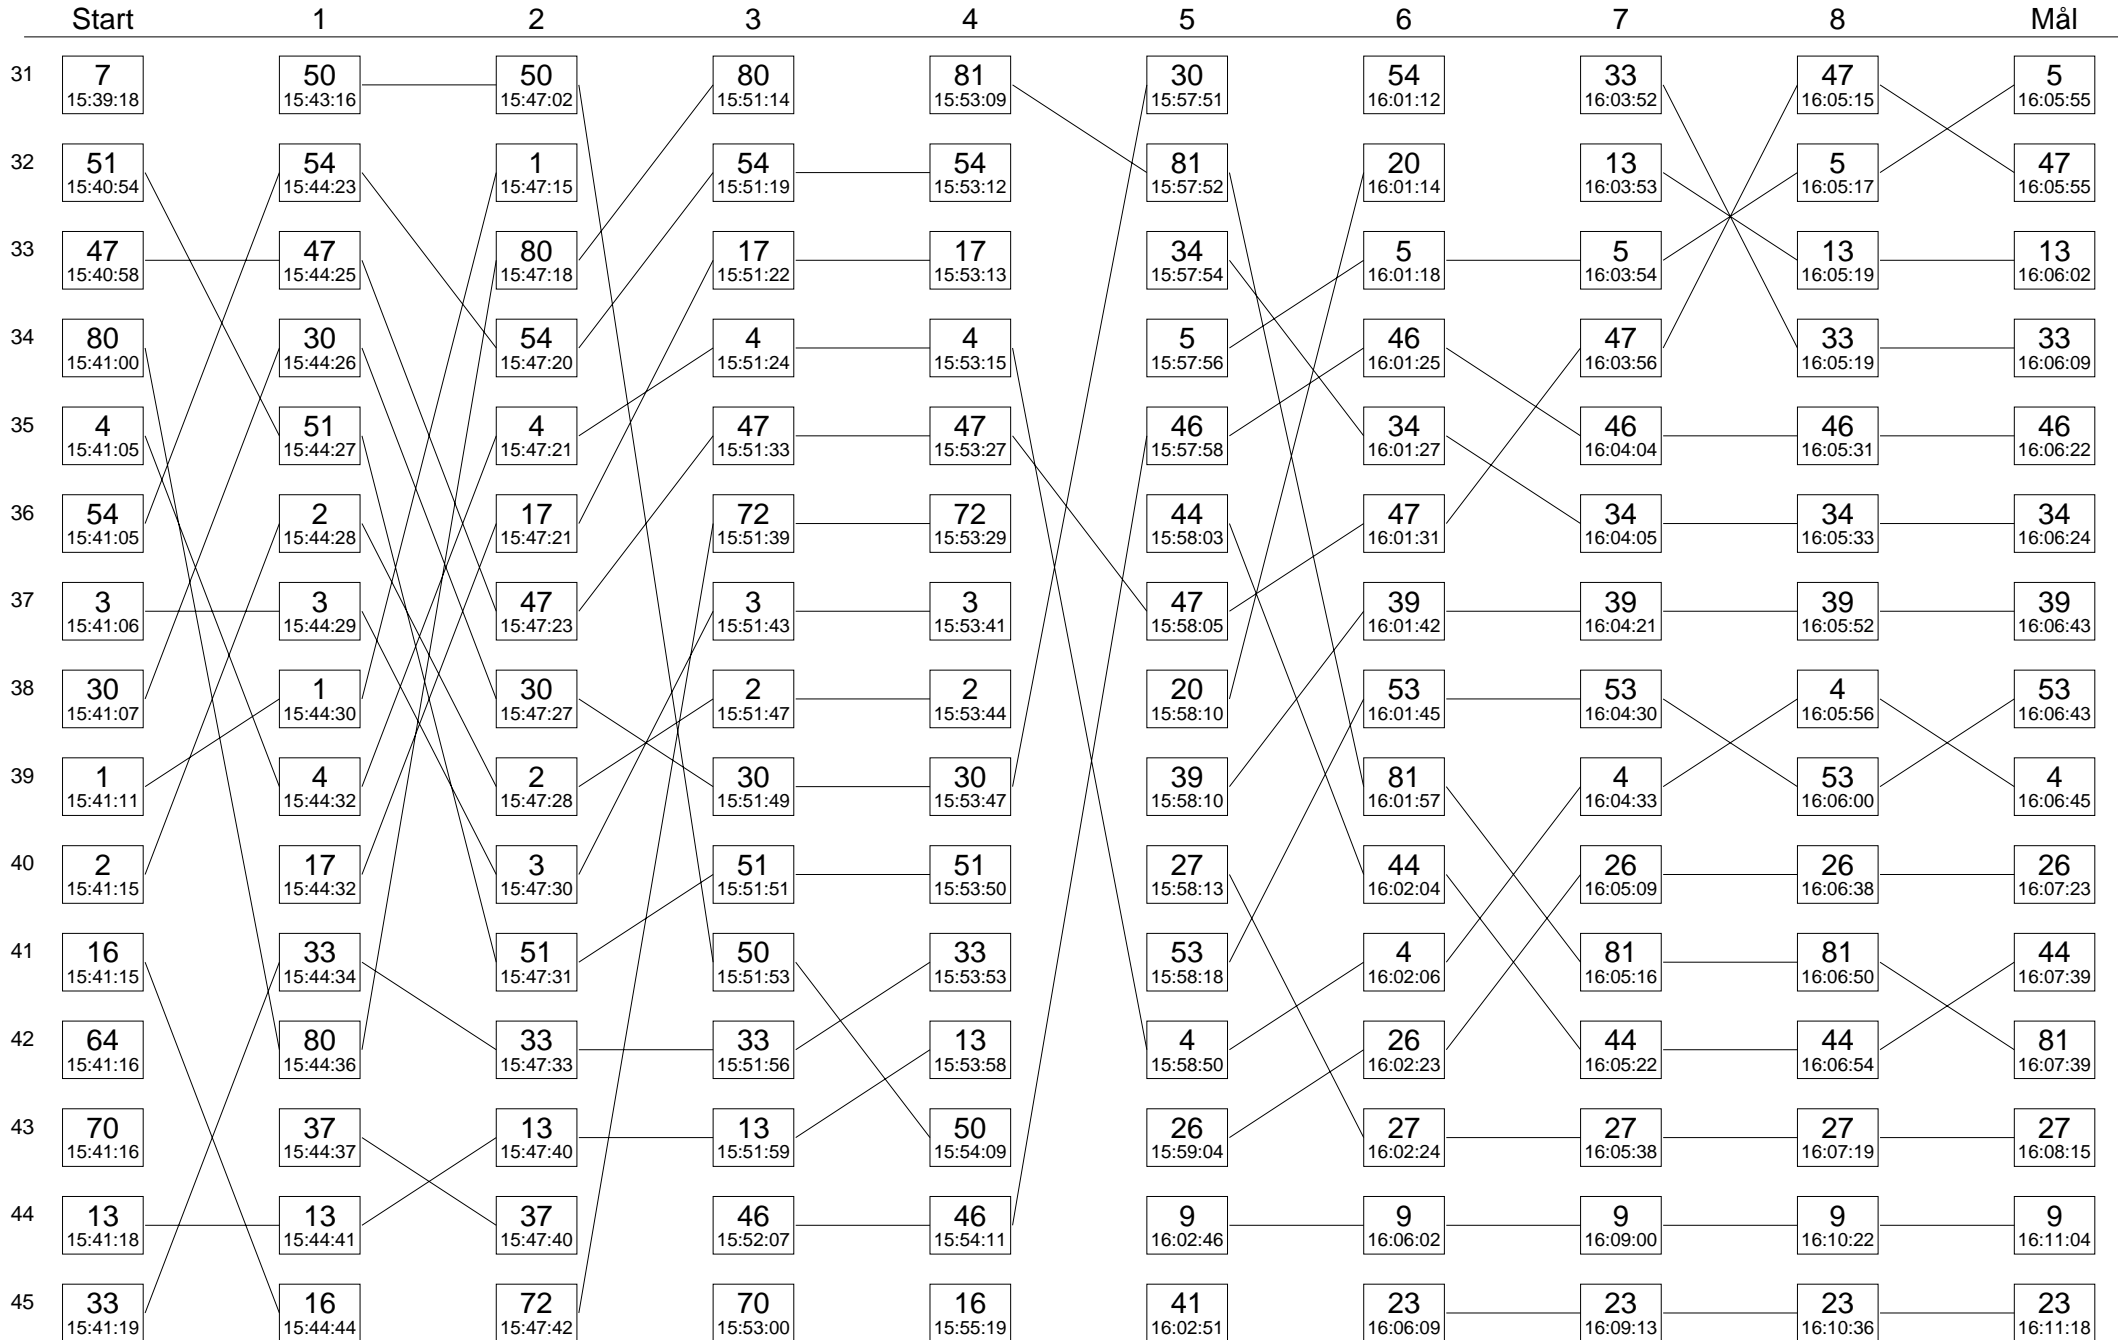

Sträcka 2

Diagrammet visar stämpningsordningen i skogen för varje kontroll på sträckan

Sträcka 2

(forts.)

Diagrammet visar stämpningsordningen i skogen för varje kontroll på sträckan

Sträcka 2

(forts.)

Diagrammet visar stämpningsordningen i skogen för varje kontroll på sträckan

Sträcka 2

(forts.)

Diagrammet visar stämpningsordningen i skogen för varje kontroll på sträckan

Sträcka 2

(forts.)

Diagrammet visar stämpningsordningen i skogen för varje kontroll på sträckan