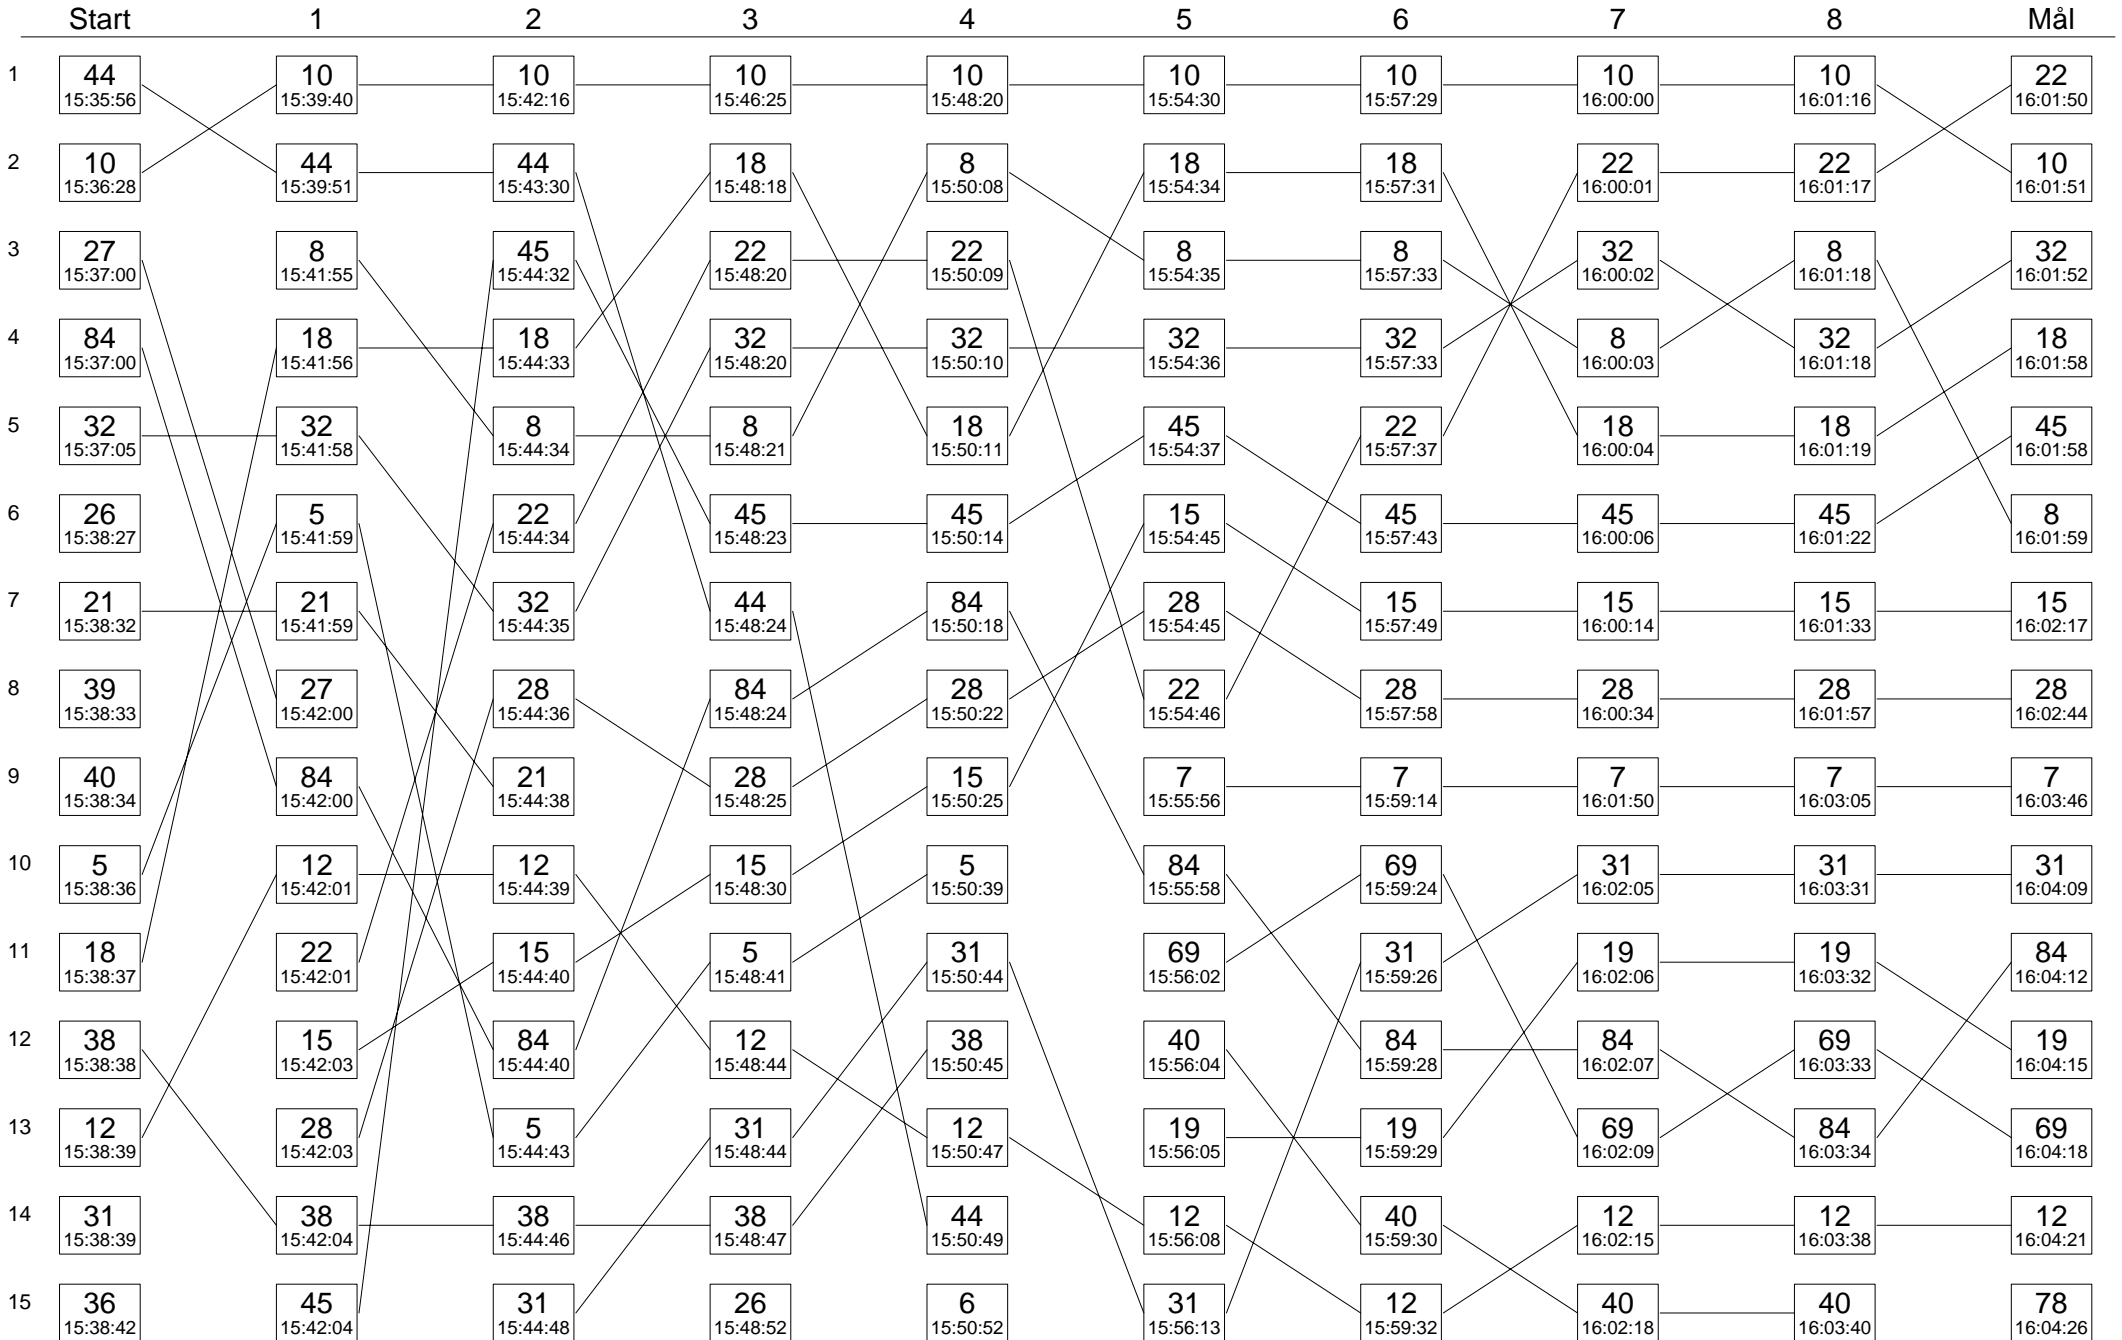

Sträcka 2

Diagrammet visar stämpningsordningen i skogen för varje kontroll på sträckan

Sträcka 2

(forts.)

Diagrammet visar stämpningsordningen i skogen för varje kontroll på sträckan

Sträcka 2

(forts.)

Diagrammet visar stämpningsordningen i skogen för varje kontroll på sträckan

Sträcka 2

(forts.)

Diagrammet visar stämpningsordningen i skogen för varje kontroll på sträckan

Sträcka 2

(forts.)

Diagrammet visar stämpningsordningen i skogen för varje kontroll på sträckan