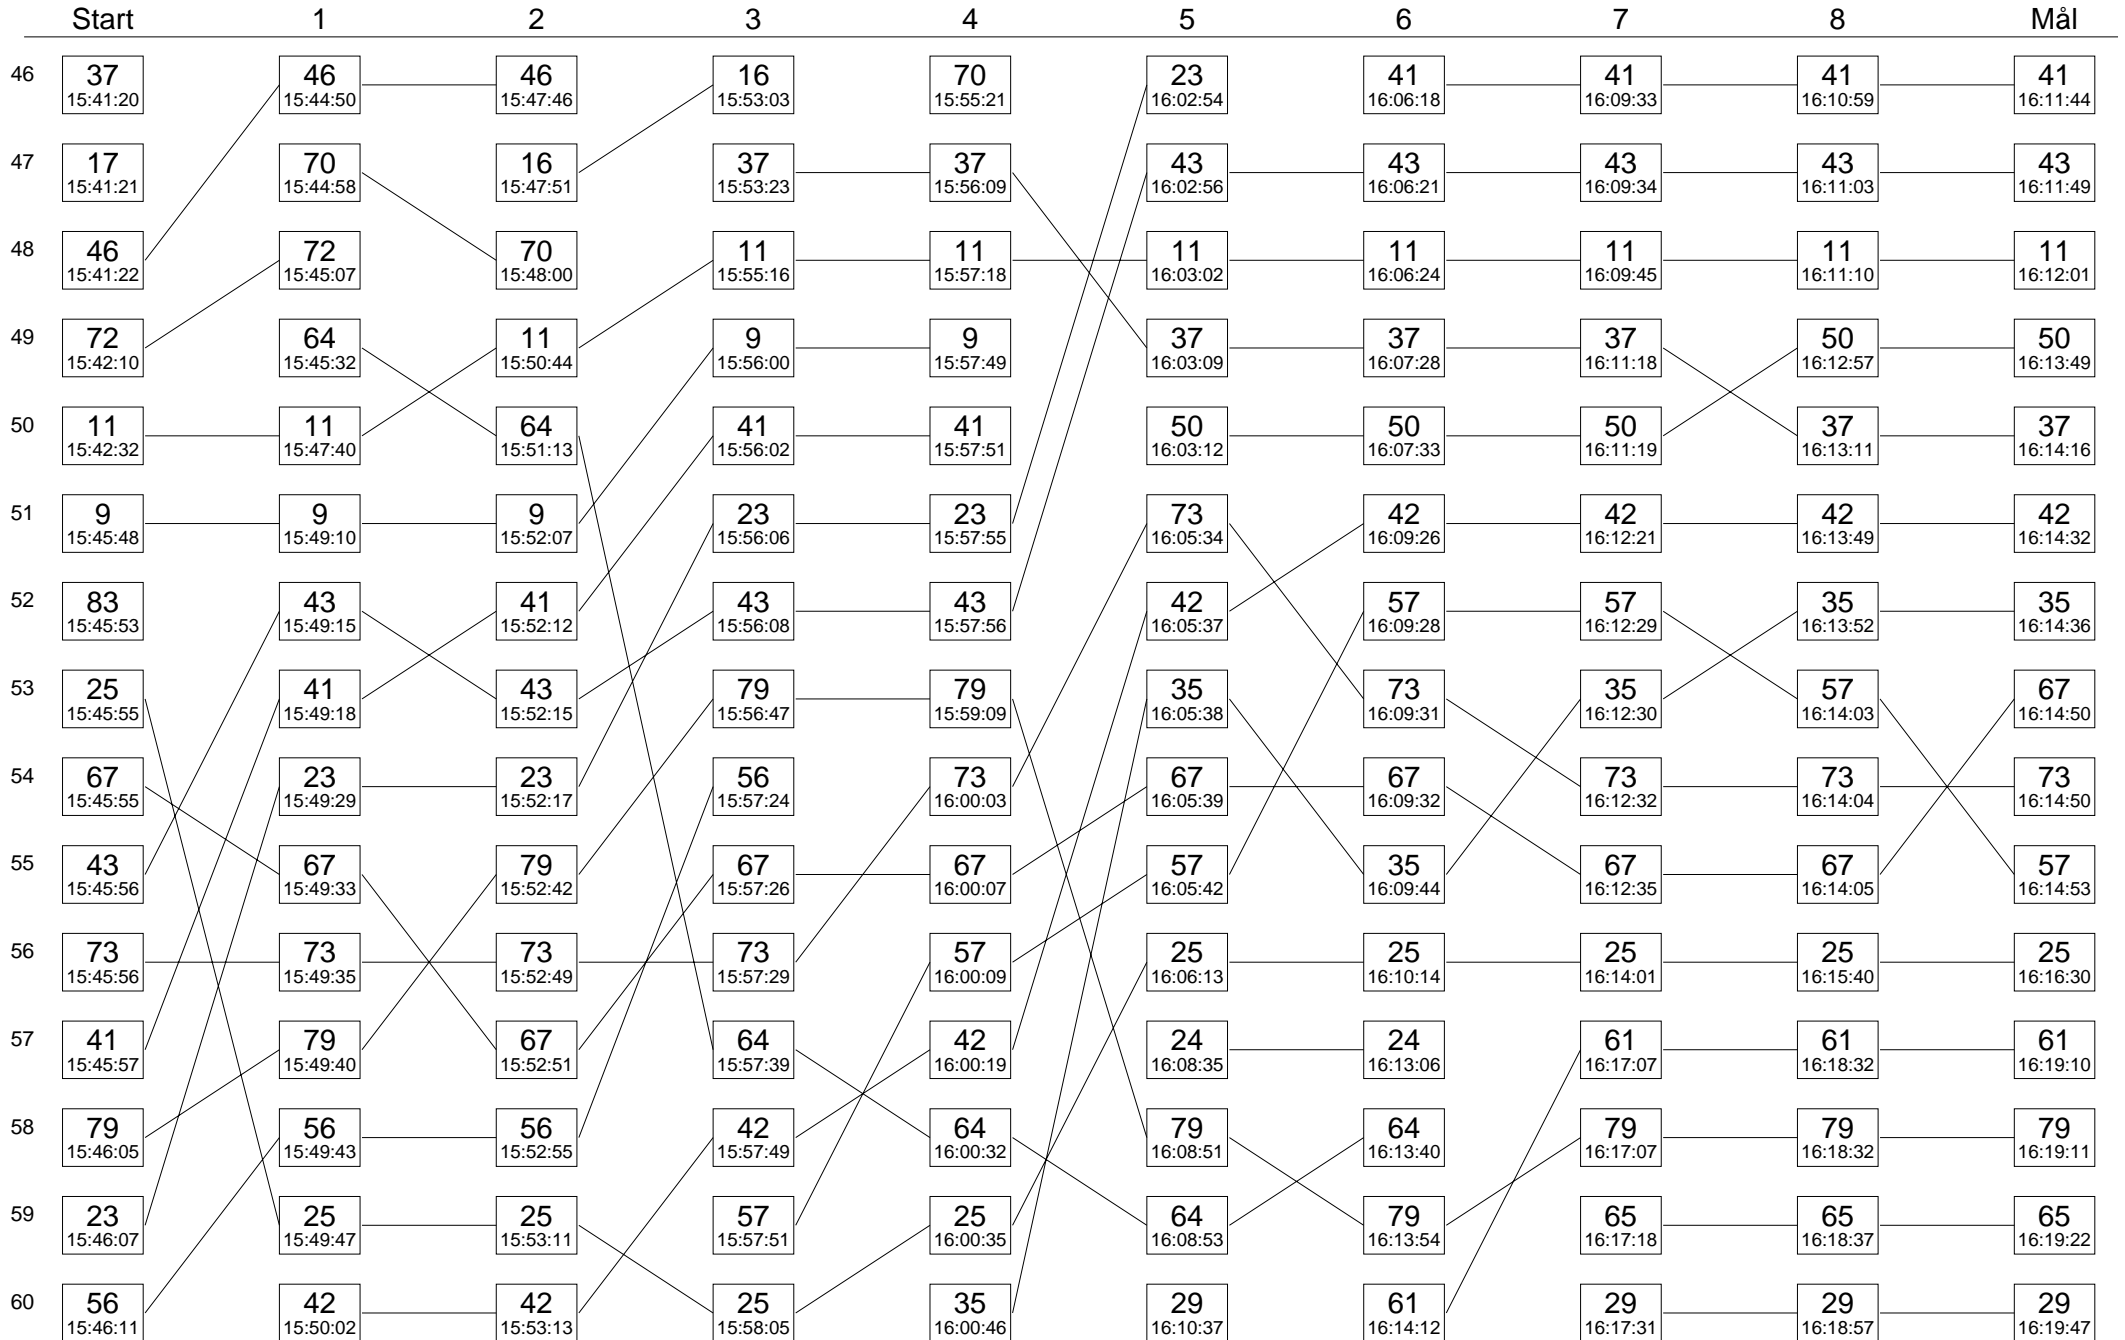

Sträcka 2

Diagrammet visar stämpningsordningen i skogen för varje kontroll på sträckan

Sträcka 2

(forts.)

Diagrammet visar stämpningsordningen i skogen för varje kontroll på sträckan

Sträcka 2

(forts.)

Diagrammet visar stämpningsordningen i skogen för varje kontroll på sträckan

Sträcka 2

(forts.)

Diagrammet visar stämpningsordningen i skogen för varje kontroll på sträckan

Sträcka 2

(forts.)

Diagrammet visar stämpningsordningen i skogen för varje kontroll på sträckan