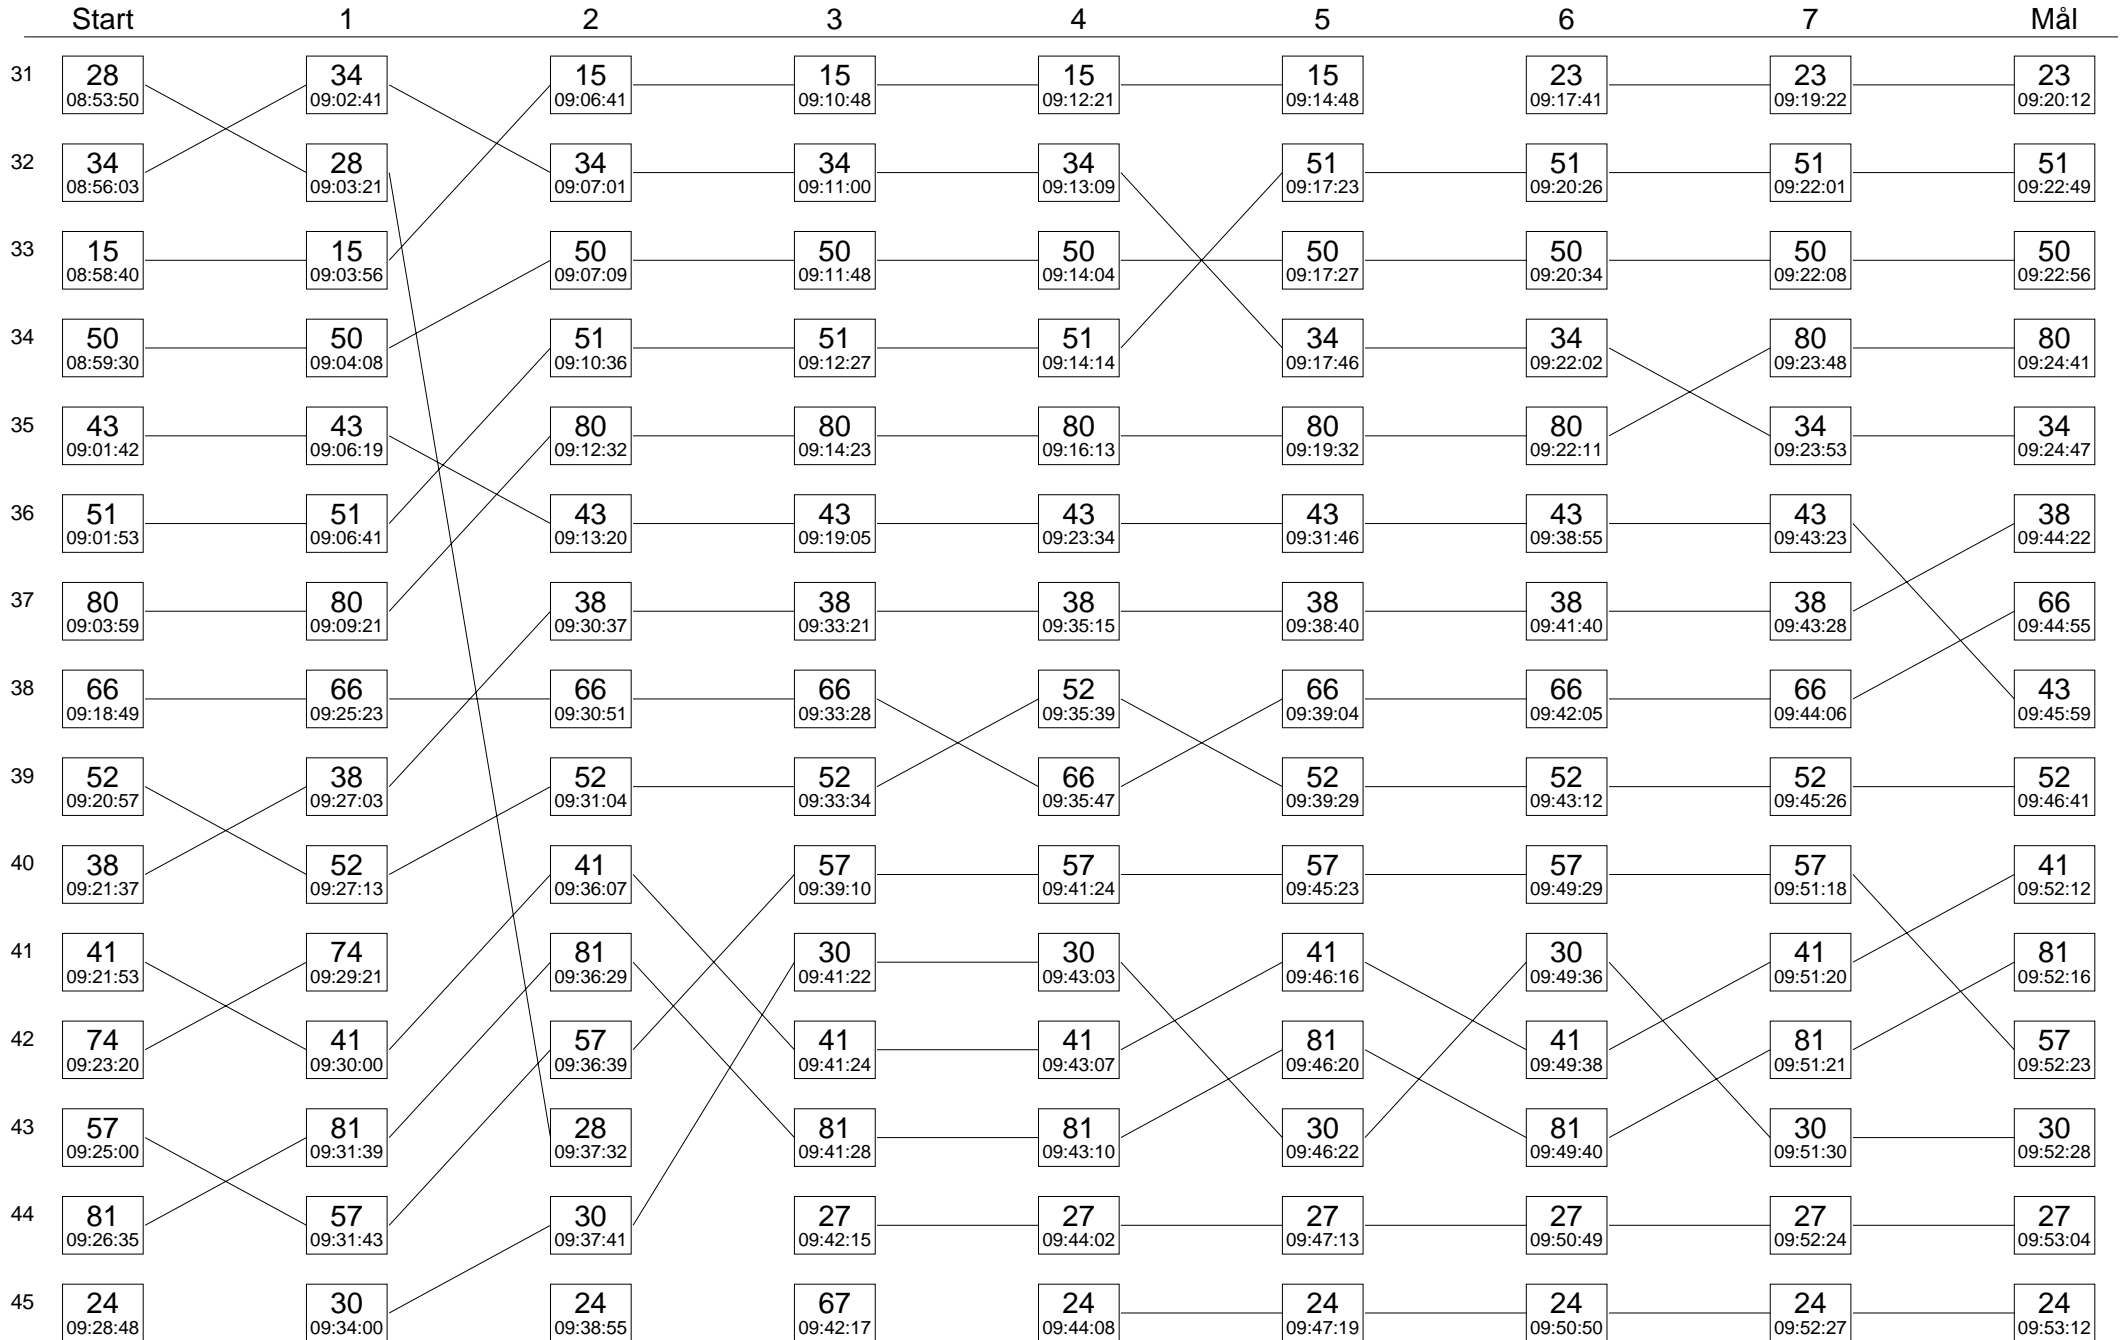

Sträcka 18

(forts.)

Diagrammet visar stämpningsordningen i skogen för varje kontroll på sträckan

	Start	1	2	3	4	5	6	7	Mål
16	11 08:12:17	11 08:16:52	11 08:20:03	11 08:21:49	11 08:23:28	11 08:26:31	11 08:29:57	11 08:31:42	11 08:32:36
17	18 08:13:48	18 08:18:54	18 08:22:26	18 08:27:11	18 08:28:57	18 08:32:10	18 08:35:42	18 08:37:32	18 08:38:28
18	72 08:27:17	72 08:30:59	72 08:33:42	72 08:35:38	72 08:37:12	72 08:39:48	72 08:42:23	72 08:43:51	72 08:44:35
19	31 08:30:41	31 08:35:42	31 08:39:14	31 08:41:22	31 08:43:24	31 08:46:41	31 08:49:53	31 08:51:38	31 08:52:34
20	45 08:33:23	17 08:38:00	17 08:41:56	17 08:44:15	17 08:45:54	17 08:48:56	17 08:52:37	17 08:54:53	17 08:55:44
21	17 08:33:24	45 08:39:19	45 08:43:09	45 08:46:18	45 08:49:13	45 08:53:49	45 08:57:23	45 08:59:07	45 09:00:07
22	20 08:35:22	20 08:41:11	20 08:44:55	20 08:49:01	20 08:51:04	20 08:54:58	20 08:58:12	20 09:00:07	20 09:00:44
23	32 08:37:30	32 08:45:19	32 08:49:33	32 08:52:45	32 08:55:16	32 08:59:46	32 09:04:15	32 09:06:40	32 09:07:36
24	22 08:47:52	22 08:53:05	84 08:56:49	14 08:59:49	14 09:01:47	14 09:04:39	84 09:08:32	22 09:10:09	22 09:10:52
25	84 08:47:53	84 08:53:10	22 08:56:51	84 09:00:02	84 09:01:50	84 09:05:07	22 09:08:34	14 09:10:11	14 09:11:00
26	47 08:48:01	14 08:54:17	14 08:57:19	22 09:00:05	22 09:02:18	22 09:05:31	14 09:08:38	84 09:10:16	84 09:11:13
27	14 08:49:29	23 08:55:21	36 08:58:49	36 09:02:09	36 09:04:16	36 09:07:40	36 09:11:20	36 09:13:05	36 09:13:56
28	23 08:49:49	36 08:55:28	23 09:01:30	40 09:06:04	40 09:07:49	40 09:11:03	40 09:14:25	40 09:16:14	40 09:17:07
29	36 08:50:47	40 08:56:55	40 09:02:01	23 09:08:22	23 09:10:26	47 09:13:31	15 09:17:26	15 09:18:50	15 09:19:24
30	40 08:51:28	47 08:59:07	47 09:04:07	47 09:08:43	47 09:10:28	23 09:13:33	47 09:17:35	47 09:19:14	47 09:19:58

Sträcka 18

(forts.)

Diagrammet visar stämpningsordningen i skogen för varje kontroll på sträckan