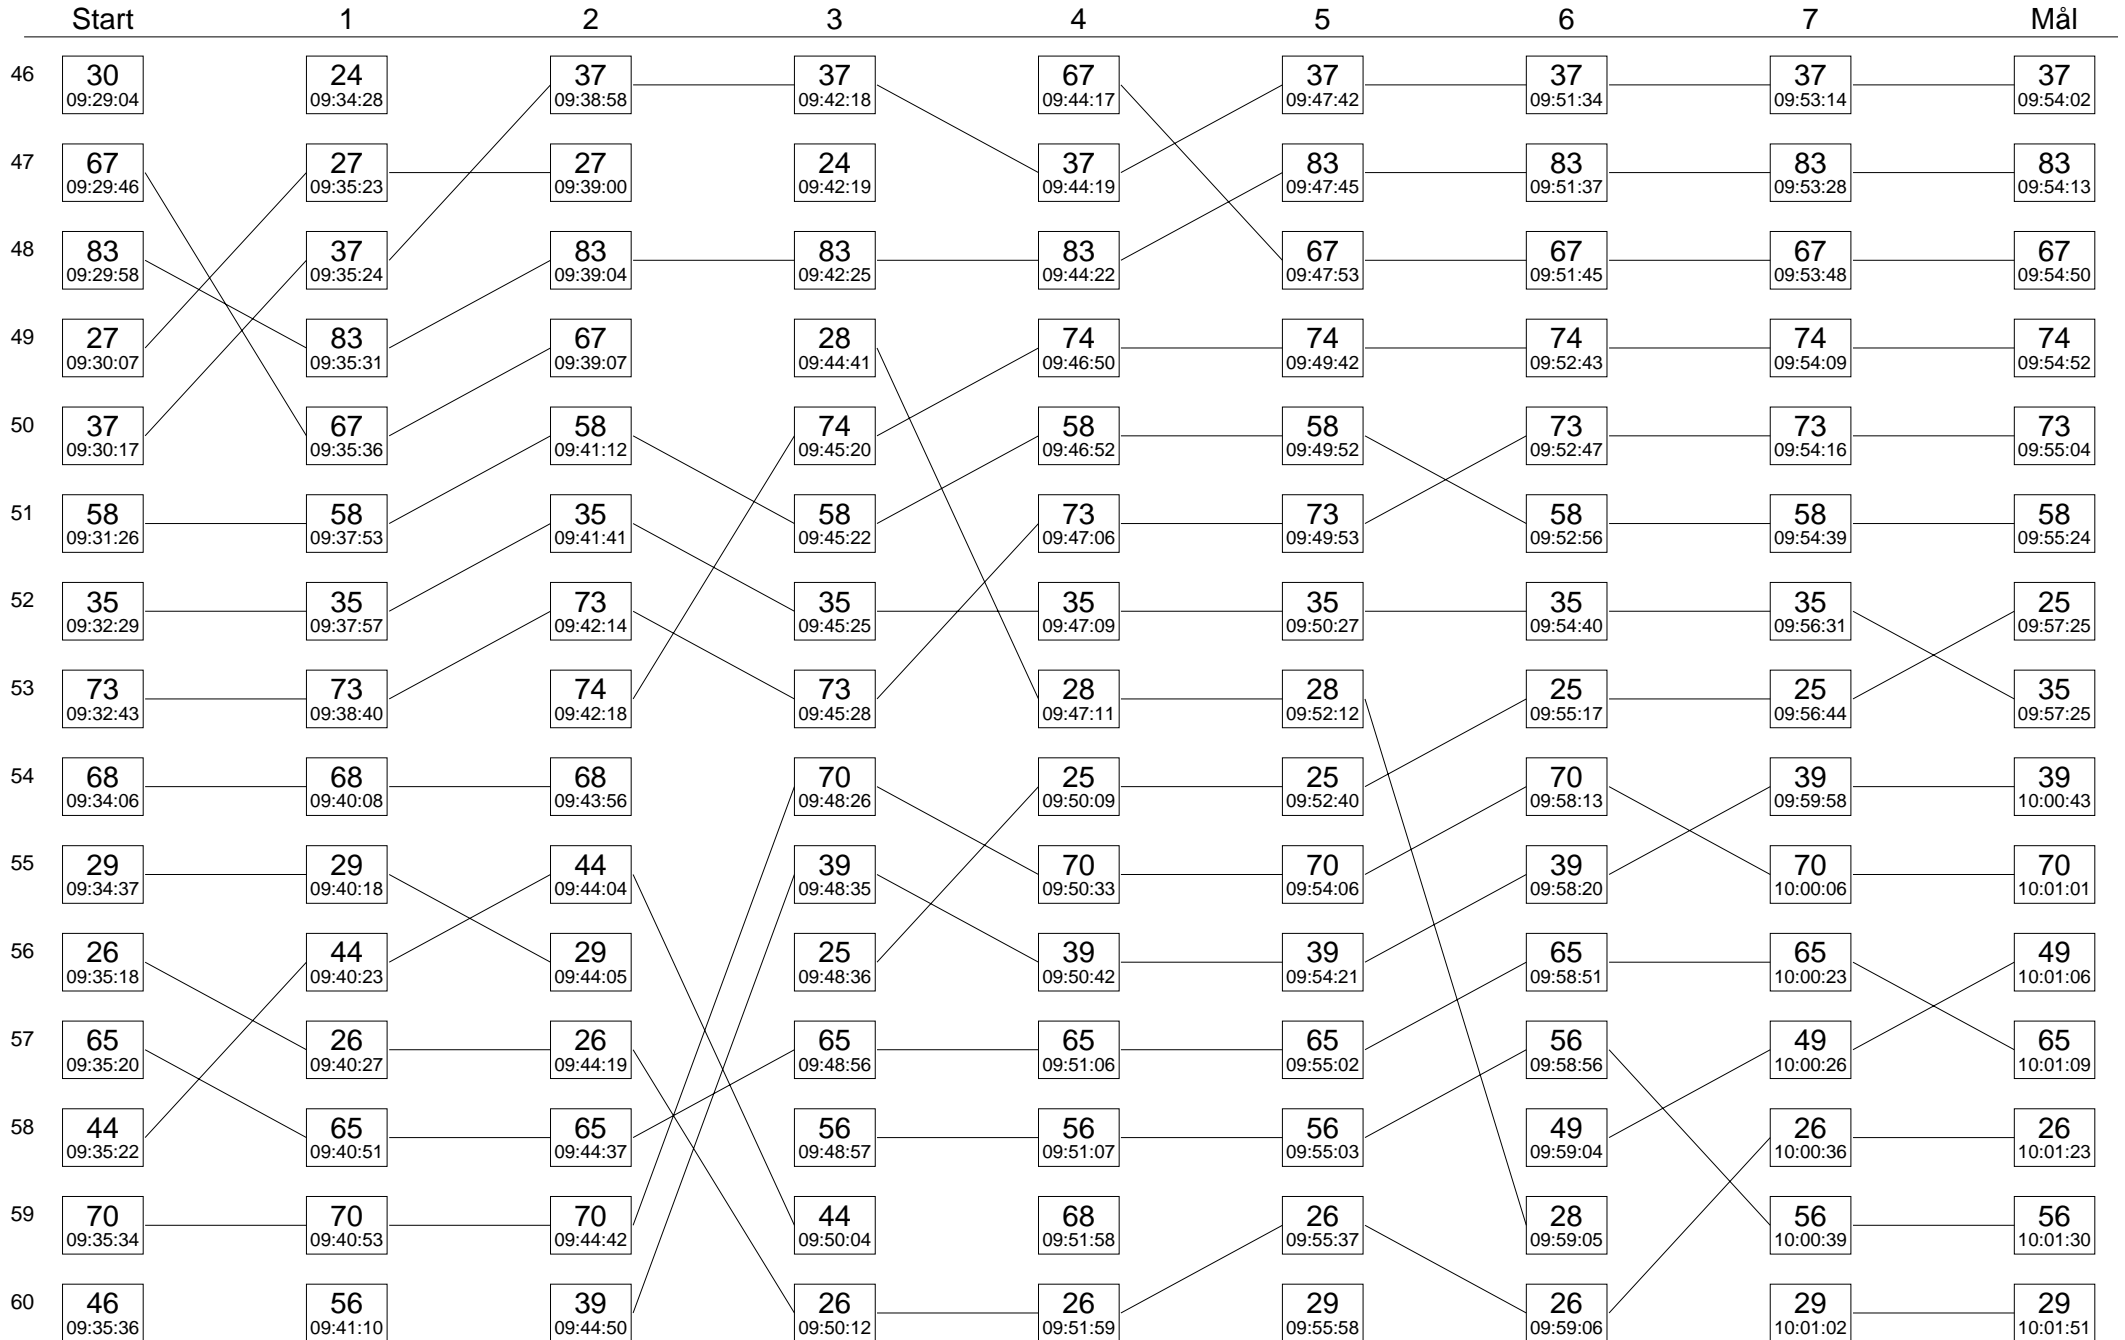

Sträcka 18

(forts.)

Diagrammet visar stämpningsordningen i skogen för varje kontroll på sträckan

Sträcka 18

(forts.)

Diagrammet visar stämpningsordningen i skogen för varje kontroll på sträckan

Sträcka 18

(forts.)