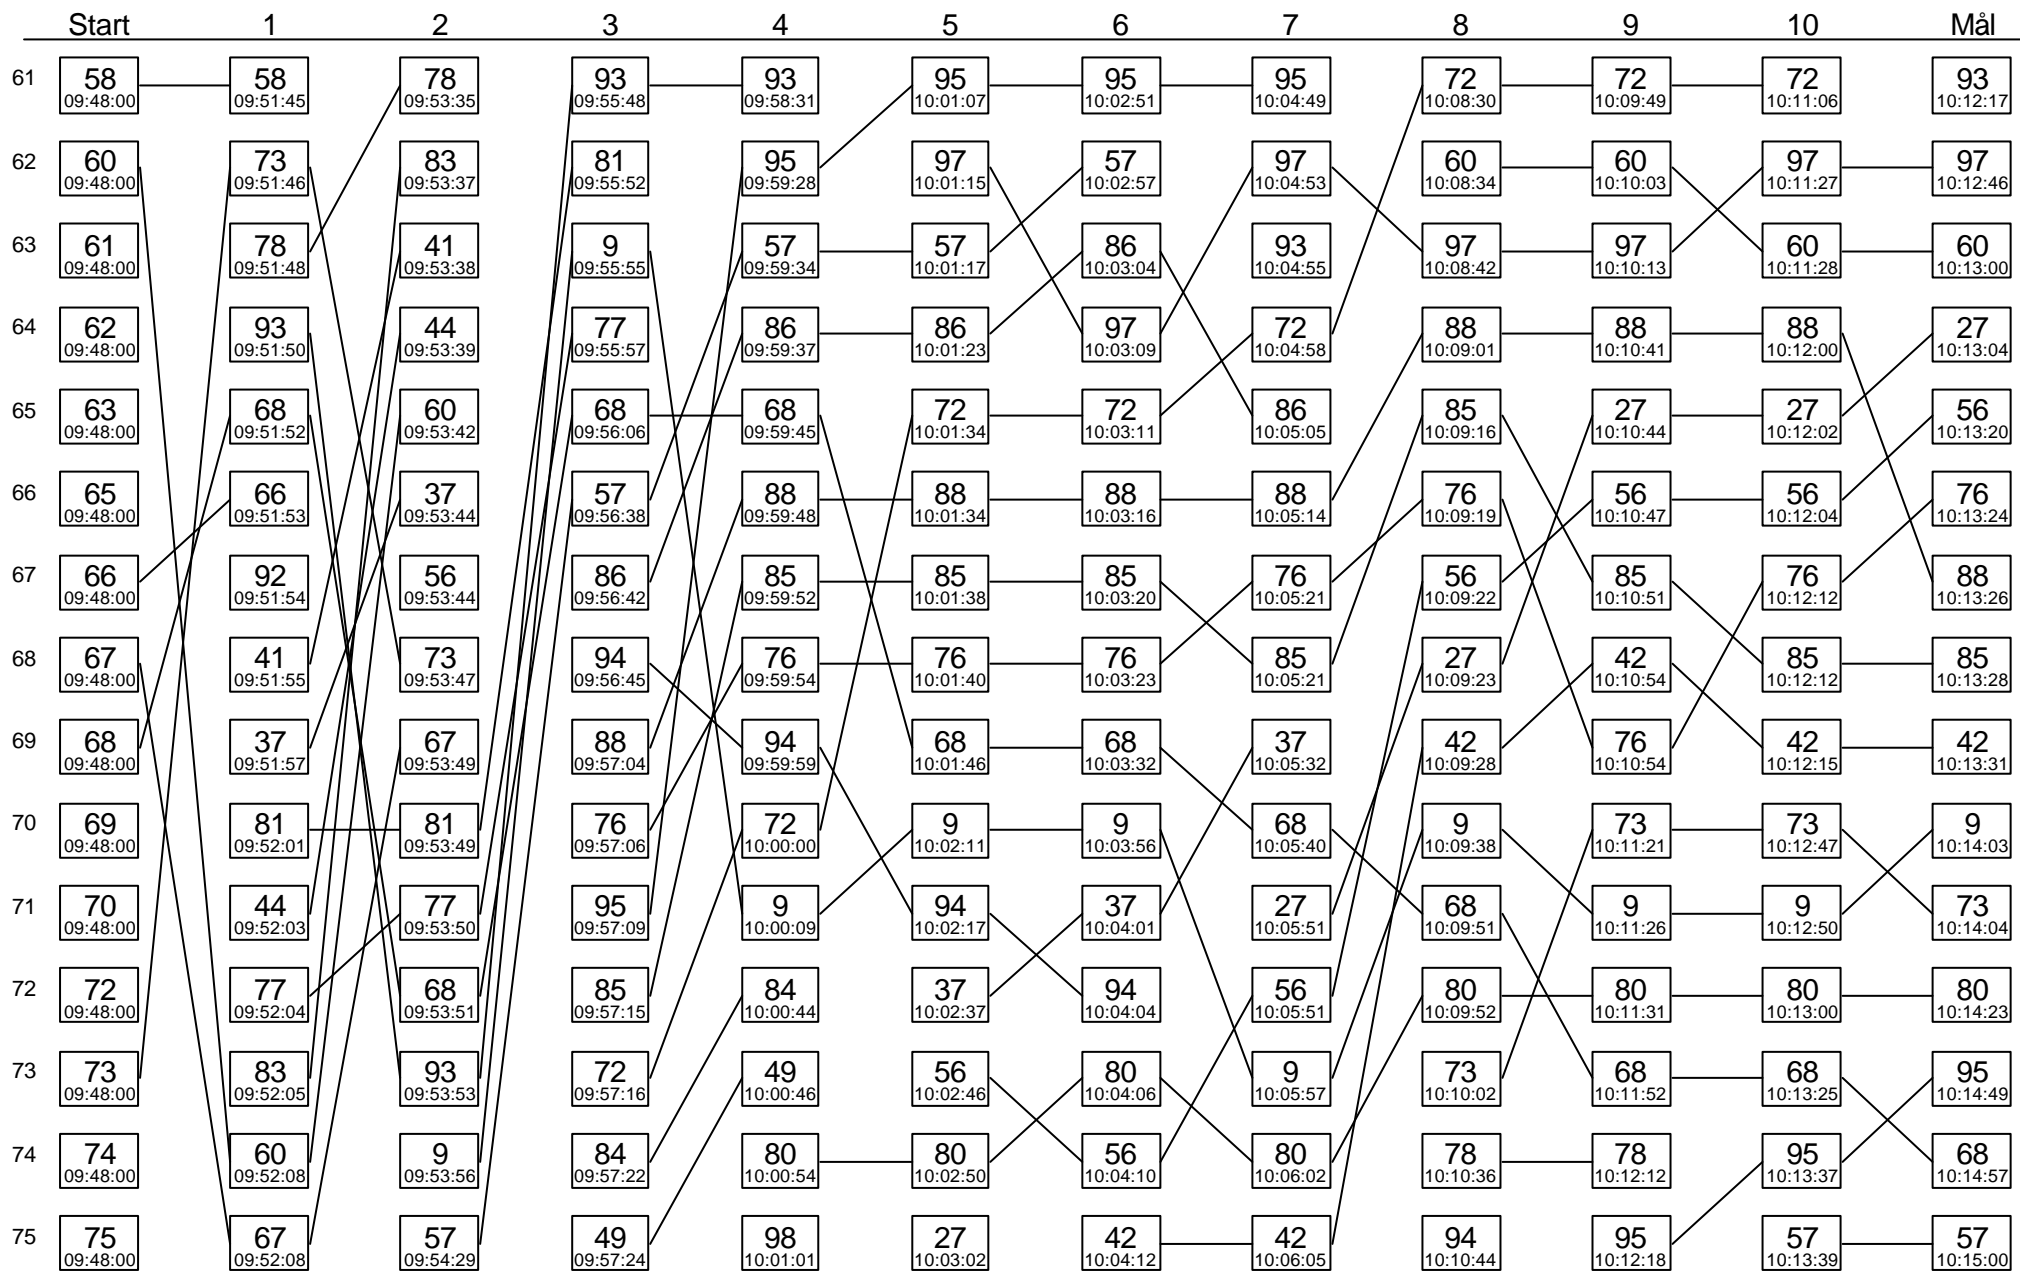

Sträcka 18

(forts.)

Diagrammet visar stämpningsordningen i skogen för varje kontroll på sträckan