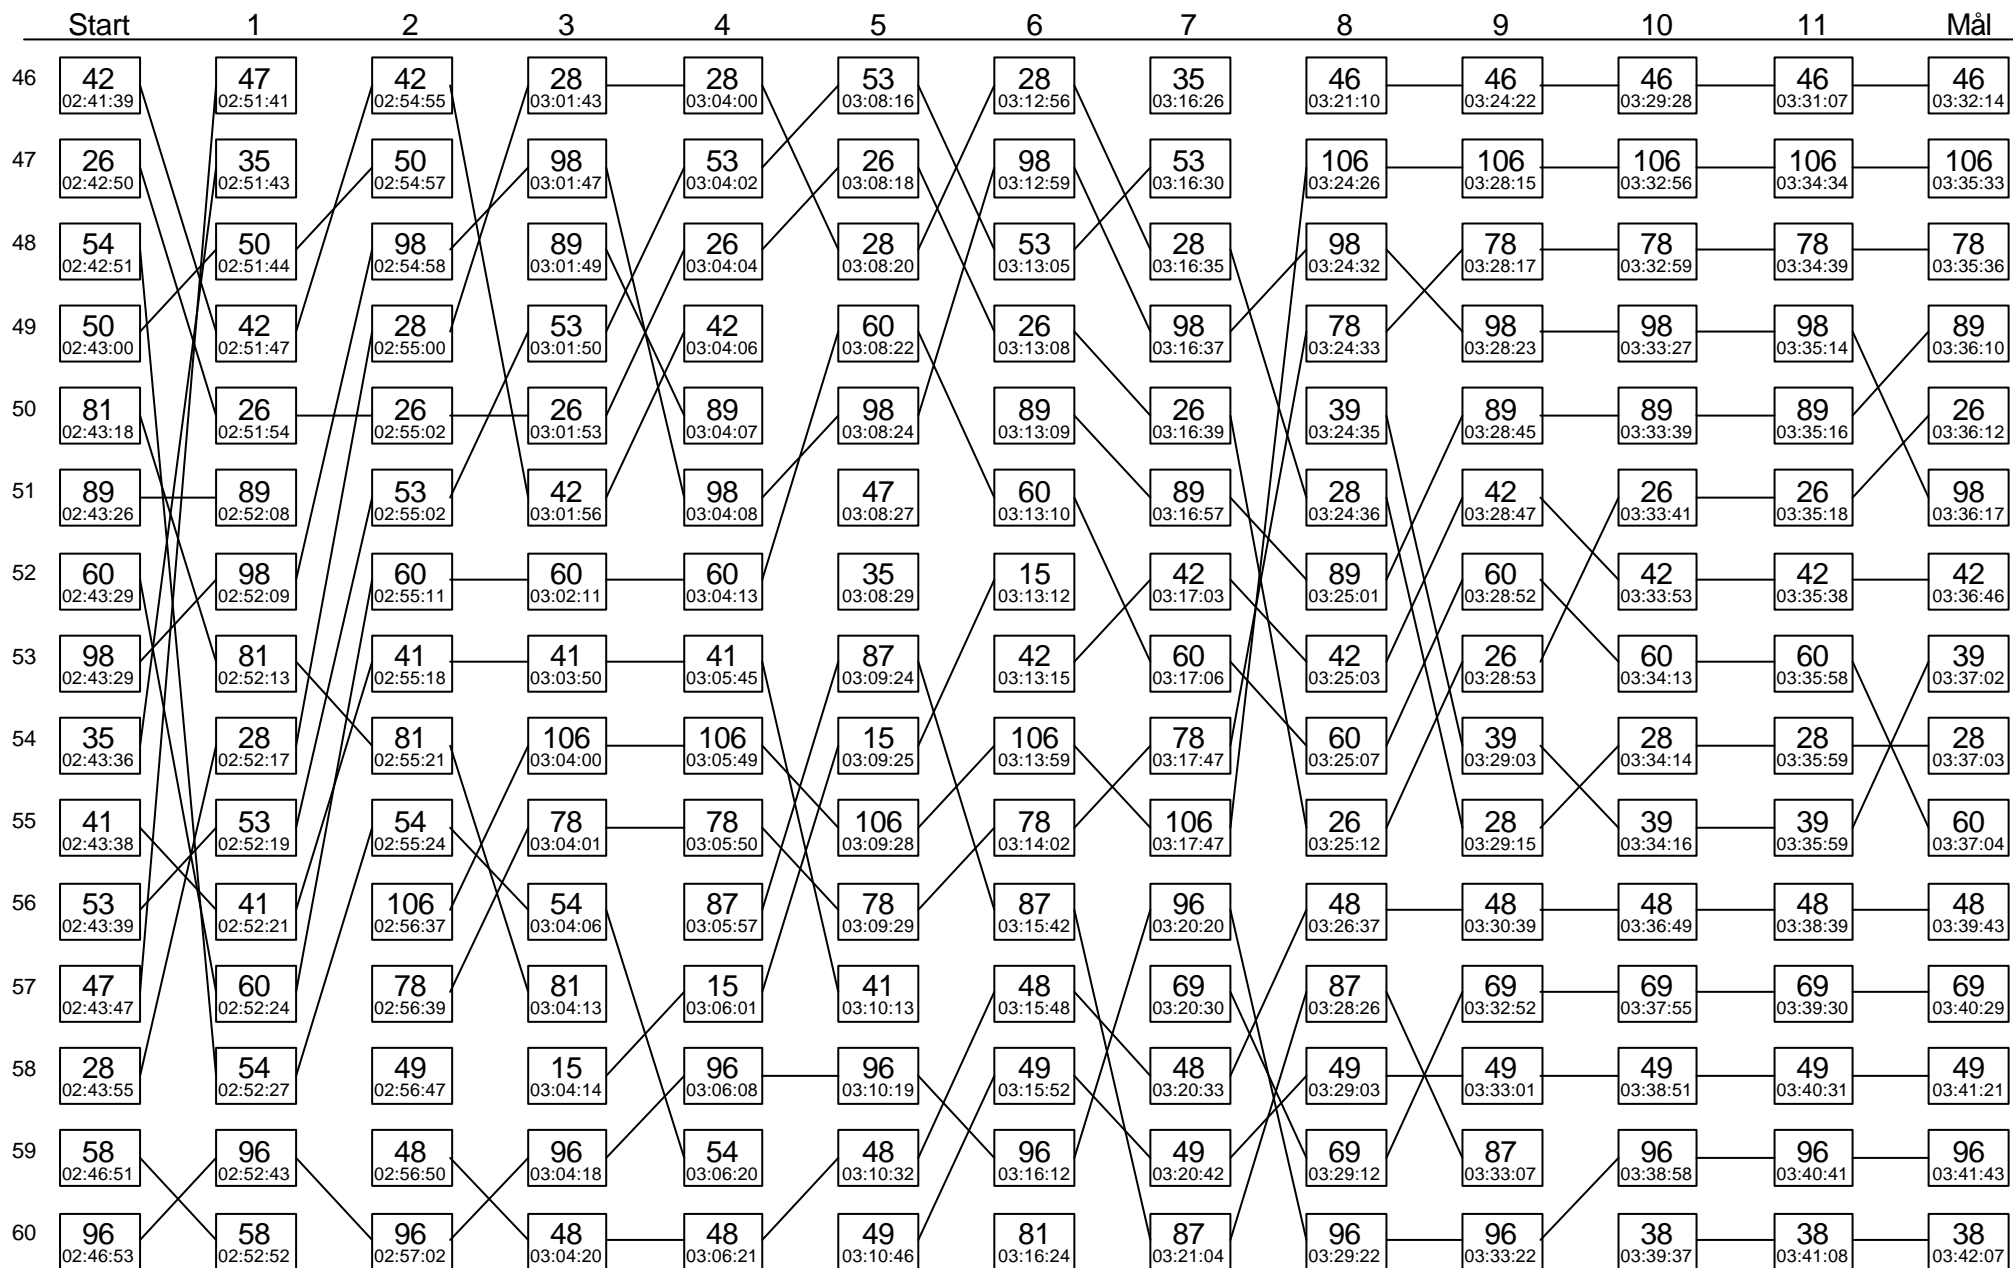

Sträcka 9

Diagrammet visar stämpplingsordningen i skogen för varje kontroll på sträckan

Sträcka 9

(forts.)

Diagrammet visar stämpningsordningen i skogen för varje kontroll på sträckan

Sträcka 9

(forts.)

Diagrammet visar stämpningsordningen i skogen för varje kontroll på sträckan

Sträcka 9

(forts.)

Diagrammet visar stämpningsordningen i skogen för varje kontroll på sträckan

Sträcka 9

(forts.)

Diagrammet visar stämpningsordningen i skogen för varje kontroll på sträckan

Sträcka 9

(forts.)

	Start	1	2	3	4	5	6	7	8	9	10	11	Mål
106	101 03:27:54	101 03:37:14	101 03:42:25	101 03:50:59	101 03:53:57	101 04:00:33	101 04:10:56	101 04:17:43	101 04:23:41	101 04:39:51	101 04:50:37	101 04:52:19	101 04:53:22
107	100 03:33:53	100 03:44:00	100 03:48:08	100 03:58:18	100 04:08:40	100 04:14:35	100 04:27:27	100 04:33:23	100 04:41:41	100 04:50:29	100 04:56:33	100 04:58:42	100 05:00:09
108	93 03:35:27	93 03:50:01	93 03:57:22	93 04:15:35	93 04:20:29	93 04:31:09	93 04:44:10	93 05:02:36	93 05:14:49	93 05:24:24	75 05:35:10	75 05:37:45	75 05:39:24
109	75 04:04:42	75 04:13:55	75 04:20:37	75 04:35:03	75 04:38:54	75 04:48:30	75 04:58:59	75 05:07:36	75 05:19:27	75 05:26:19	93 05:36:27	93 05:40:36	93 05:43:40

118

119

120