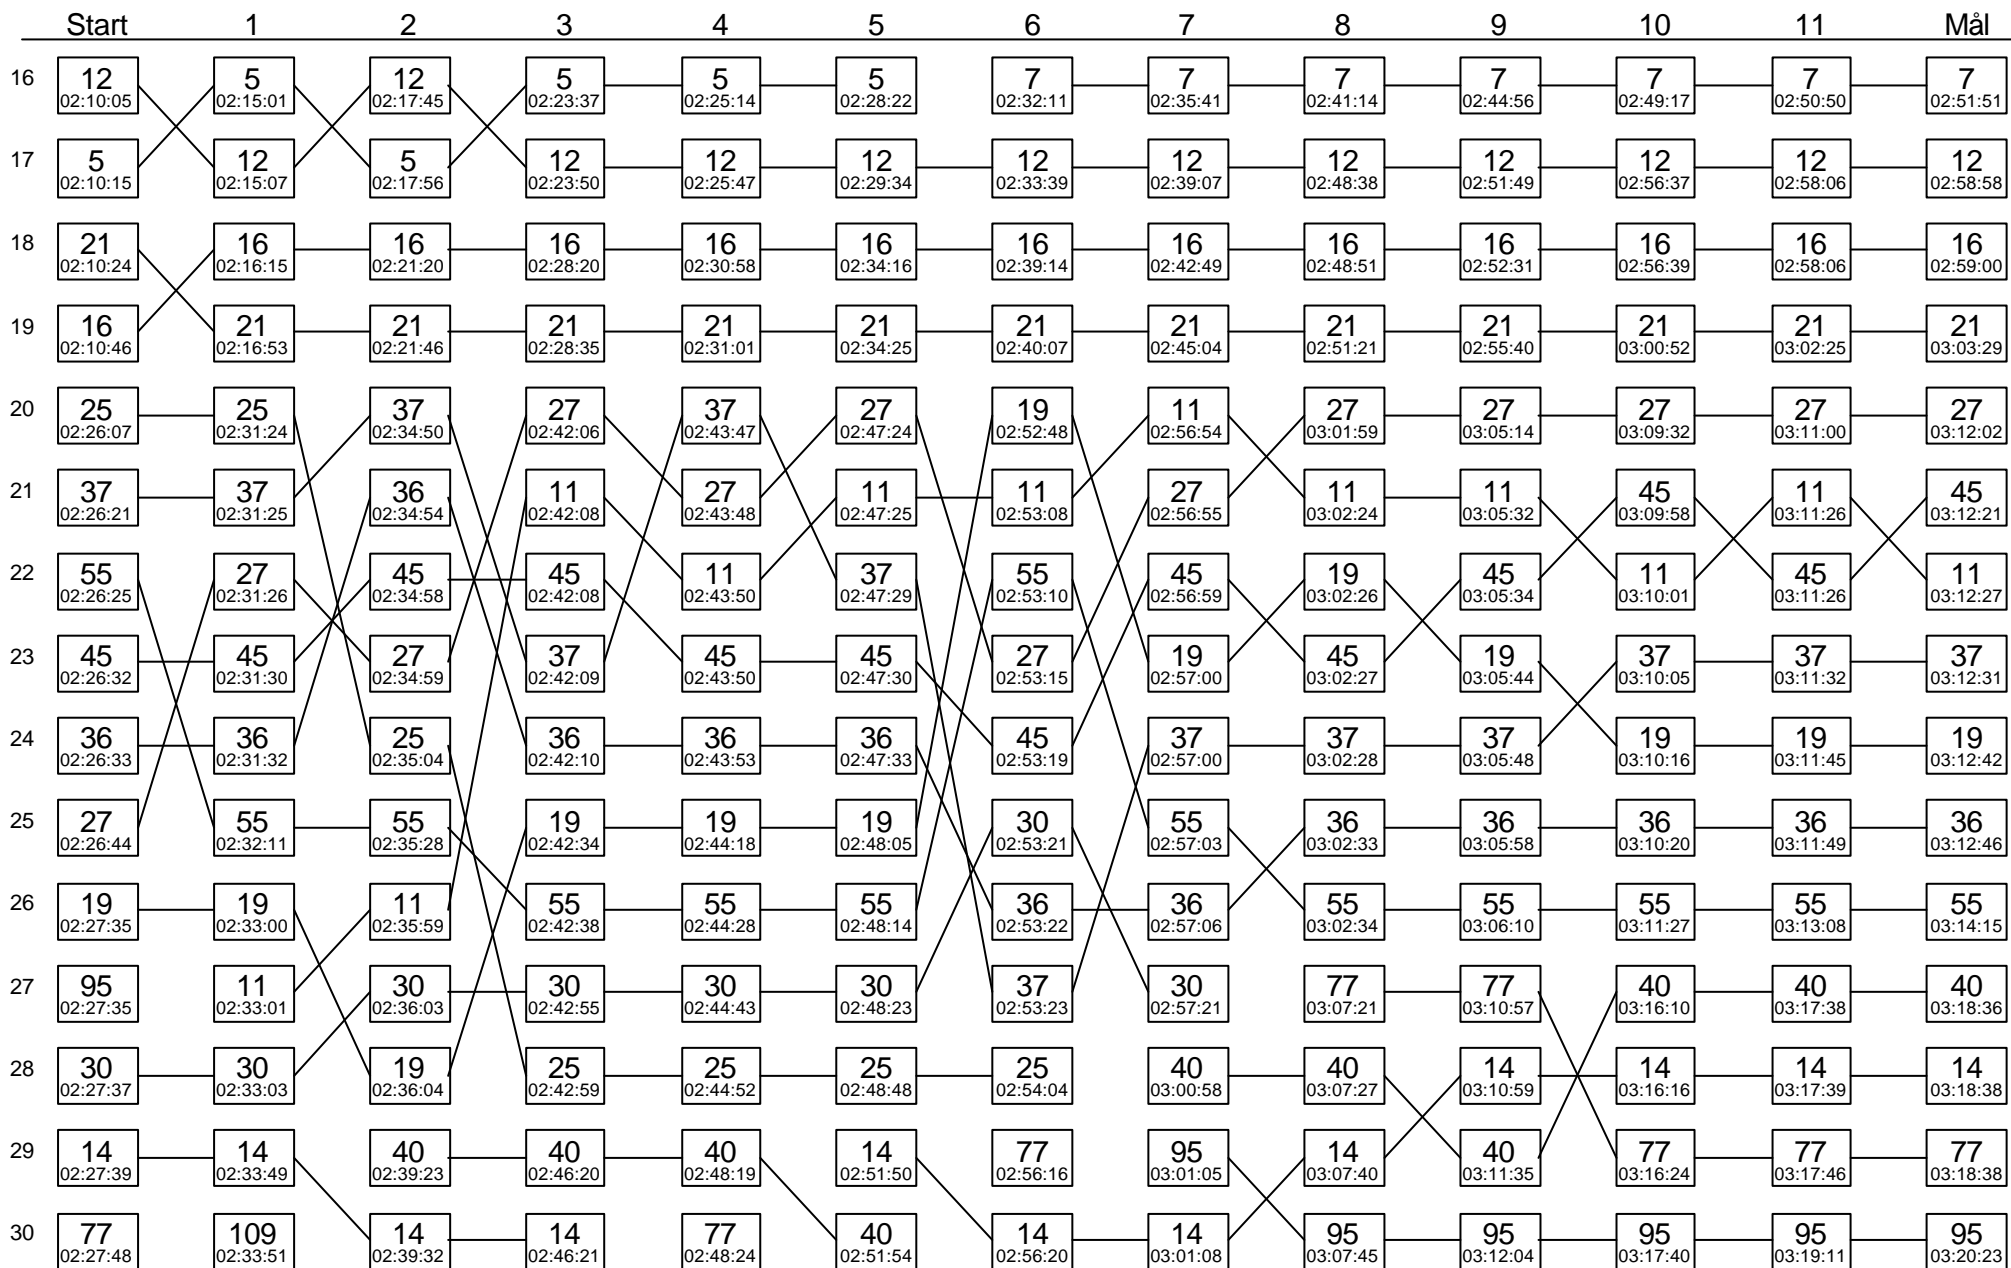

Sträcka 9

Diagrammet visar stämpplingsordningen i skogen för varje kontroll på sträckan

Sträcka 9

(forts.)

Diagrammet visar stämpningsordningen i skogen för varje kontroll på sträckan

Sträcka 9

(forts.)

Diagrammet visar stämpningsordningen i skogen för varje kontroll på sträckan

Sträcka 9

(forts.)

Diagrammet visar stämpningsordningen i skogen för varje kontroll på sträckan

Sträcka 9

(forts.)

Diagrammet visar stämpningsordningen i skogen för varje kontroll på sträckan

Sträcka 9

(forts.)

	Start	1	2	3	4	5	6	7	8	9	10	11	Mål
106	101 03:27:54	101 03:37:14	101 03:42:25	101 03:50:59	101 03:53:57	101 04:00:33	101 04:10:56	101 04:17:43	101 04:23:41	101 04:39:51	101 04:50:37	101 04:52:19	101 04:53:22
107	100 03:33:53	100 03:44:00	100 03:48:08	100 03:58:18	100 04:08:40	100 04:14:35	100 04:27:27	100 04:33:23	100 04:41:41	100 04:50:29	100 04:56:33	100 04:58:42	100 05:00:09
108	93 03:35:27	93 03:50:01	93 03:57:22	93 04:15:35	93 04:20:29	93 04:31:09	93 04:44:10	93 05:02:36	93 05:14:49	93 05:24:24	75 05:35:10	75 05:37:45	75 05:39:24
109	75 04:04:42	75 04:13:55	75 04:20:37	75 04:35:03	75 04:38:54	75 04:48:30	75 04:58:59	75 05:07:36	75 05:19:27	75 05:26:19	93 05:36:27	93 05:40:36	93 05:43:40

118

119

120