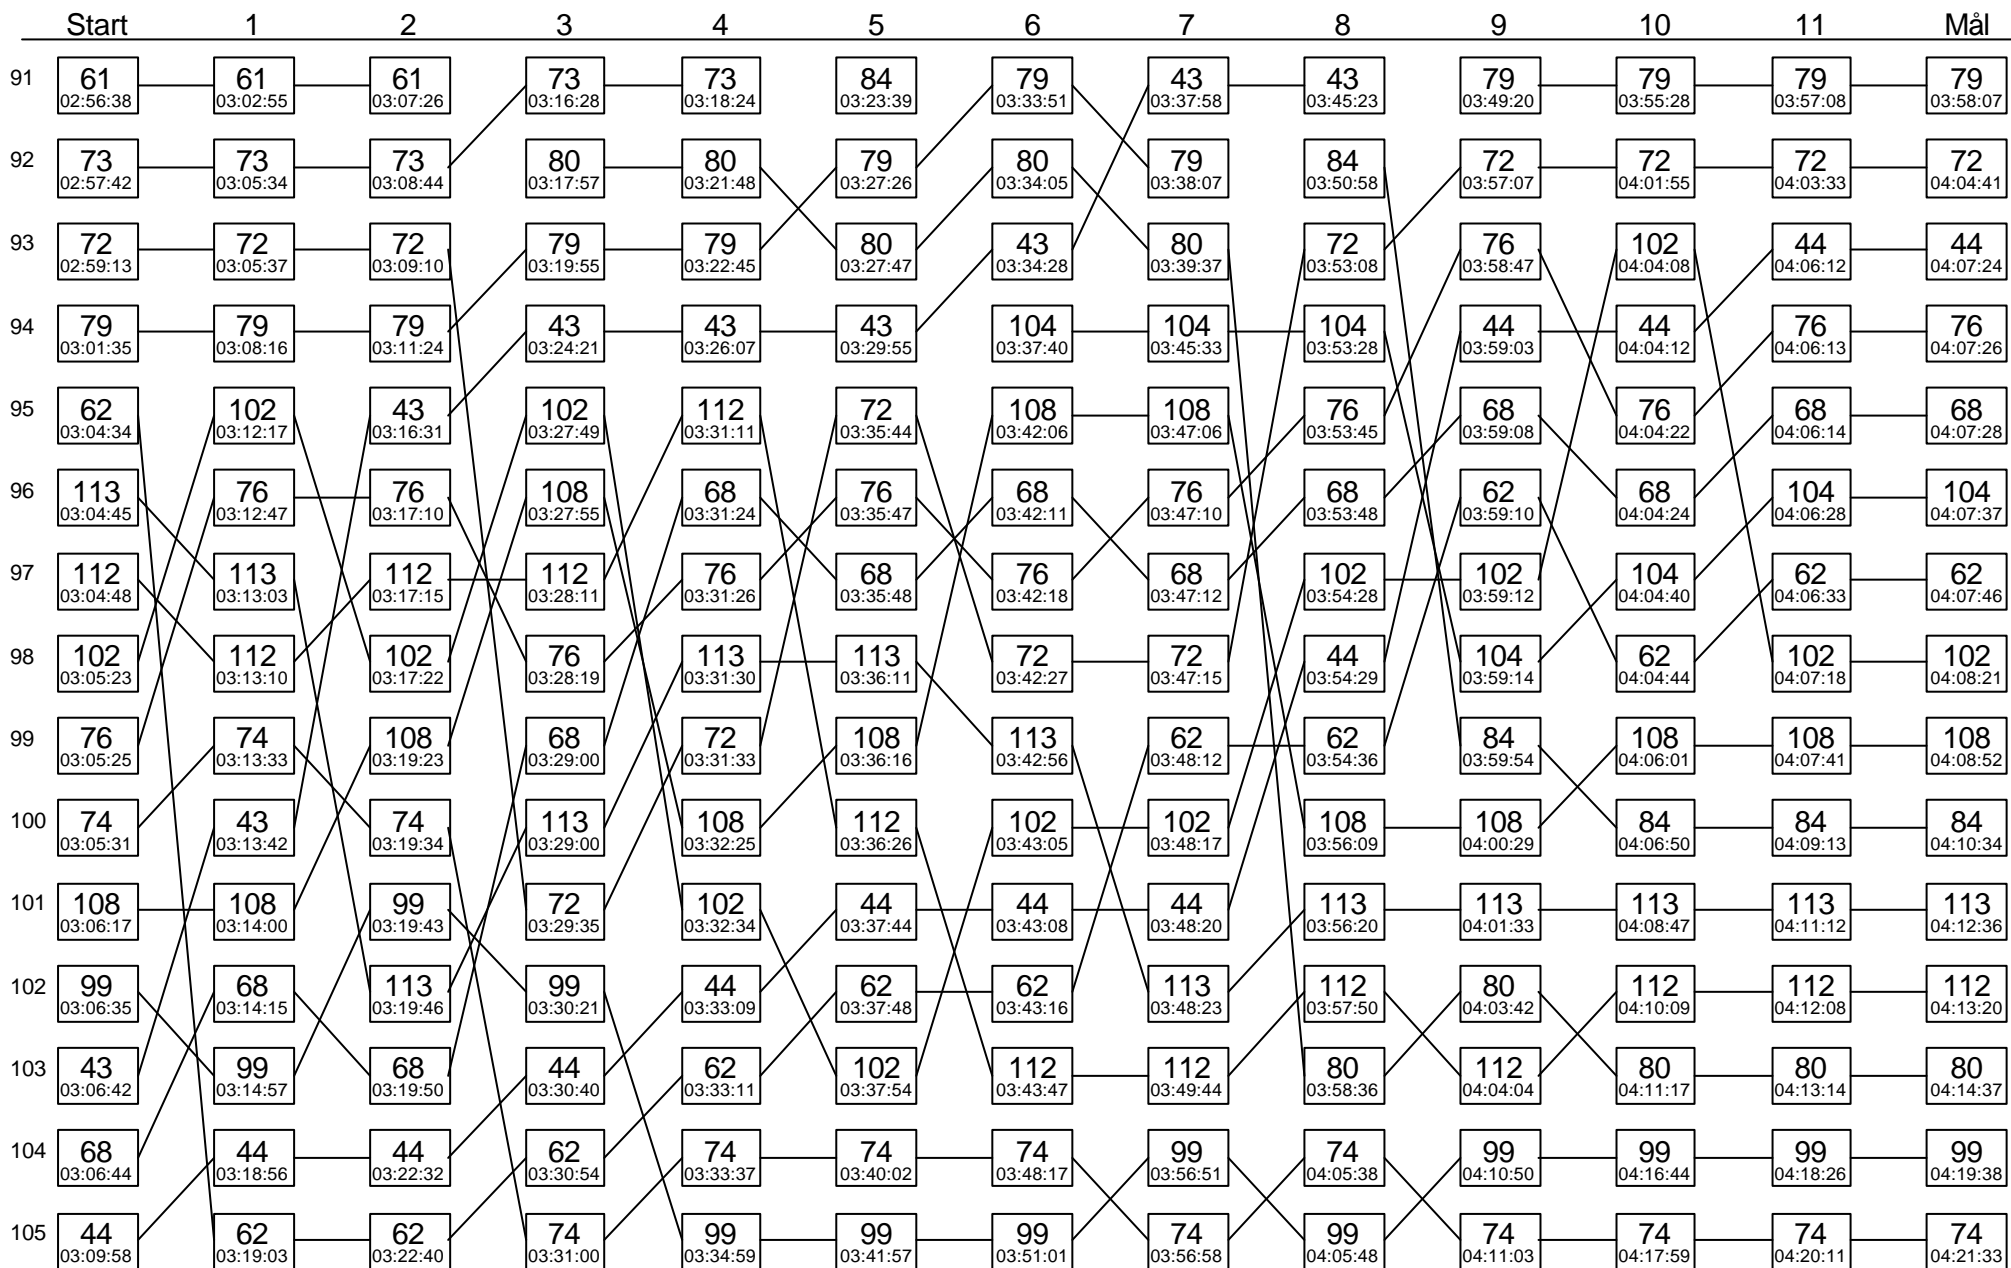

Sträcka 9

(forts.)

Diagrammet visar stämpningsordningen i skogen för varje kontroll på sträckan

Sträcka 9

(forts.)

Diagrammet visar stämpningsordningen i skogen för varje kontroll på sträckan

Sträcka 9

(forts.)

Diagrammet visar stämpningsordningen i skogen för varje kontroll på sträckan

Sträcka 9

(forts.)

Diagrammet visar stämpningsordningen i skogen för varje kontroll på sträckan

Sträcka 9

(forts.)

Diagrammet visar stämpplingsordningen i skogen för varje kontroll på sträckan

	Start	1	2	3	4	5	6	7	8	9	10	11	Mål
106	101 03:27:54	101 03:37:14	101 03:42:25	101 03:50:59	101 03:53:57	101 04:00:33	101 04:10:56	101 04:17:43	101 04:23:41	101 04:39:51	101 04:50:37	101 04:52:19	101 04:53:22
107	100 03:33:53	100 03:44:00	100 03:48:08	100 03:58:18	100 04:08:40	100 04:14:35	100 04:27:27	100 04:33:23	100 04:41:41	100 04:50:29	100 04:56:33	100 04:58:42	100 05:00:09
108	93 03:35:27	93 03:50:01	93 03:57:22	93 04:15:35	93 04:20:29	93 04:31:09	93 04:44:10	93 05:02:36	93 05:14:49	93 05:24:24	75 05:35:10	75 05:37:45	75 05:39:24
109	75 04:04:42	75 04:13:55	75 04:20:37	75 04:35:03	75 04:38:54	75 04:48:30	75 04:58:59	75 05:07:36	75 05:19:27	75 05:26:19	93 05:36:27	93 05:40:36	93 05:43:40

118

119

120