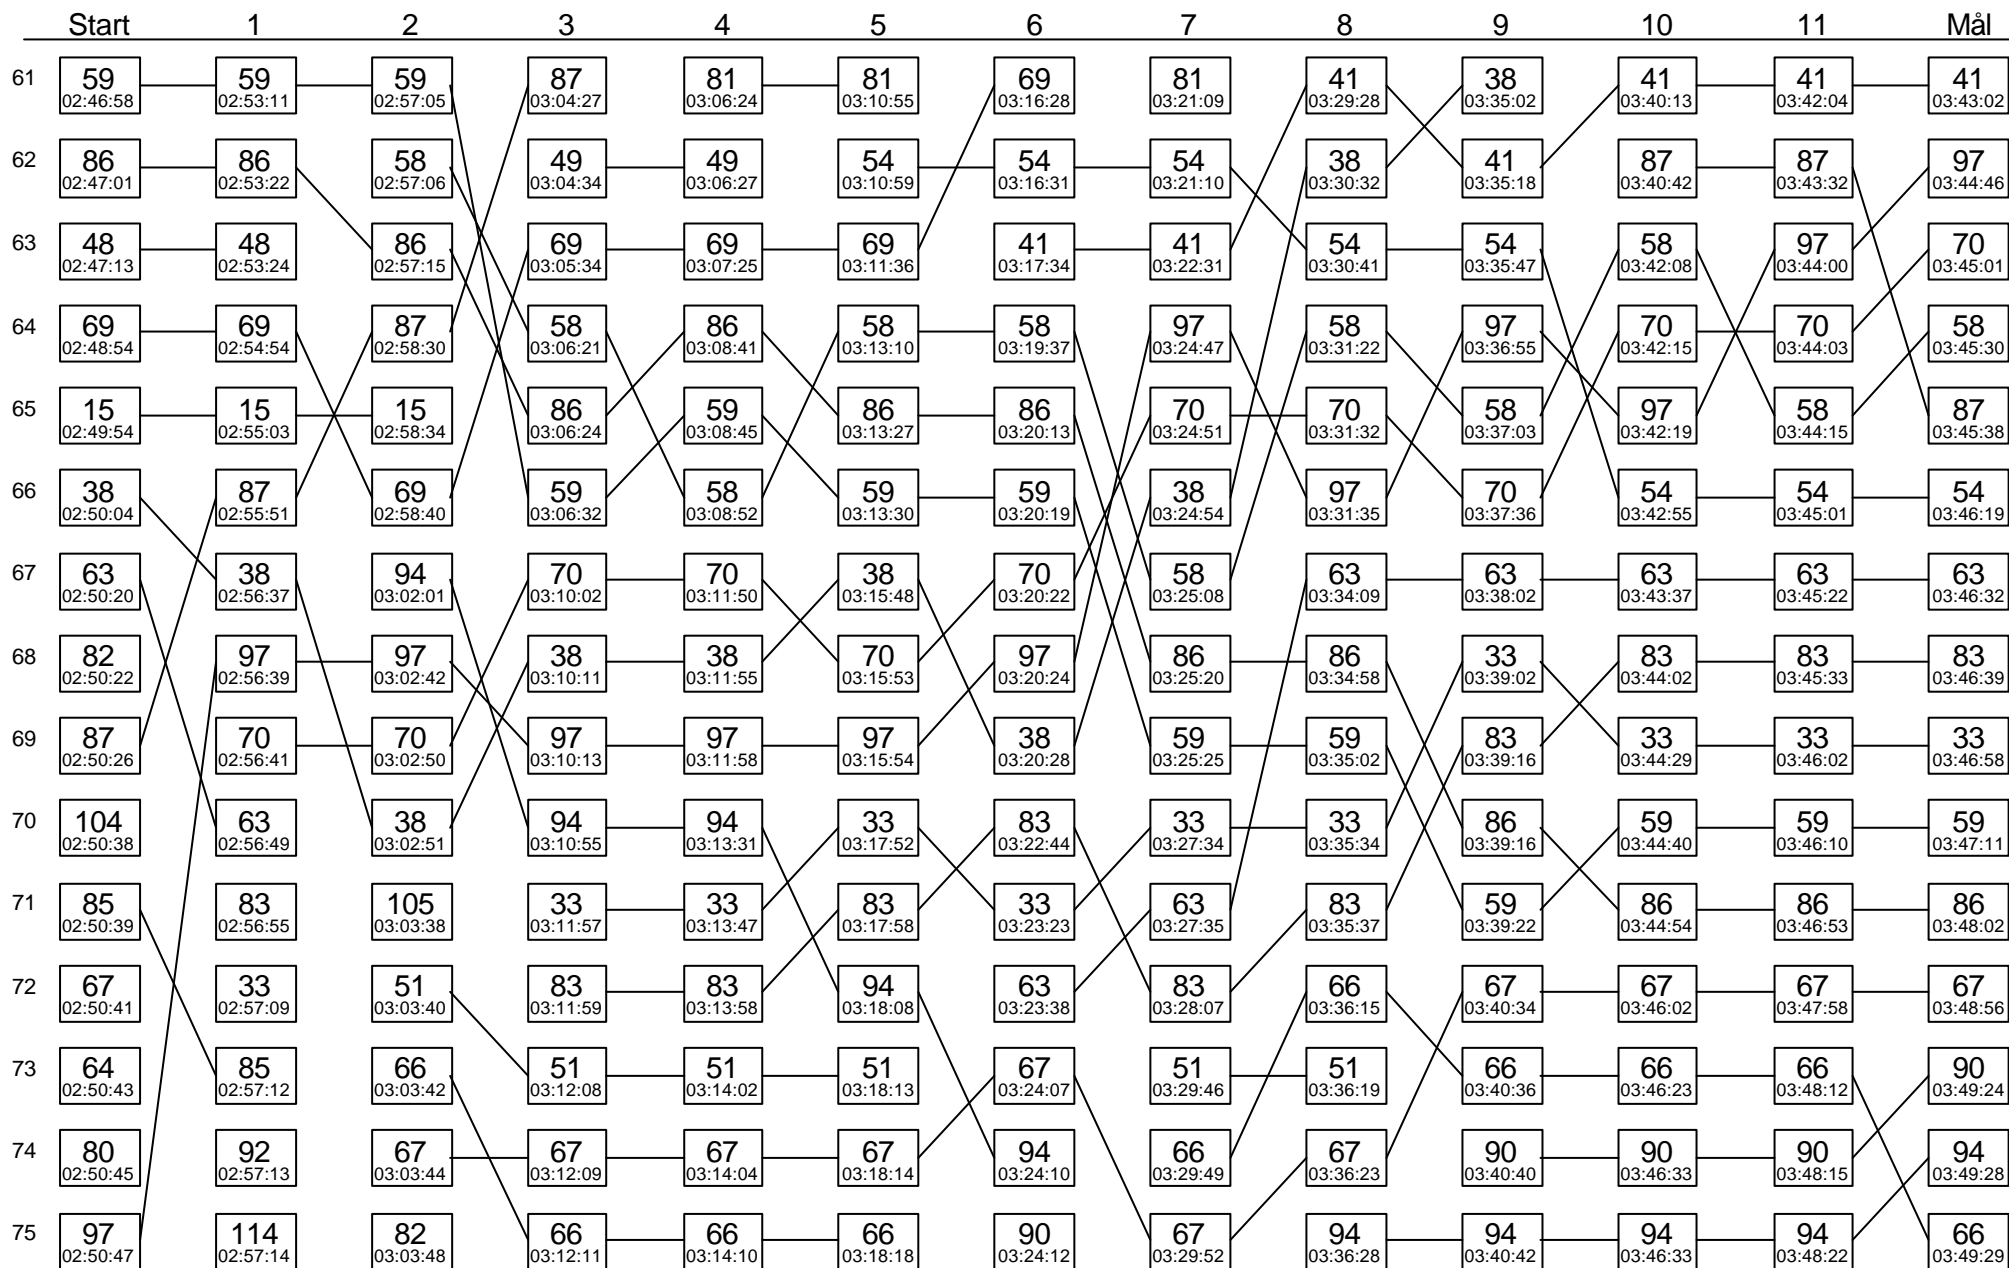

Sträcka 9

Diagrammet visar stämpplingsordningen i skogen för varje kontroll på sträckan

Sträcka 9

(forts.)

Diagrammet visar stämpningsordningen i skogen för varje kontroll på sträckan

Sträcka 9

(forts.)

Diagrammet visar stämpningsordningen i skogen för varje kontroll på sträckan

Sträcka 9

(forts.)

Diagrammet visar stämpningsordningen i skogen för varje kontroll på sträckan

Sträcka 9

(forts.)

Diagrammet visar stämpningsordningen i skogen för varje kontroll på sträckan

Sträcka 9

(forts.)

Diagrammet visar stämpningsordningen i skogen för varje kontroll på sträckan

Sträcka 9

(forts.)

Diagrammet visar stämpningsordningen i skogen för varje kontroll på sträckan

Sträcka 9

(forts.)

Diagrammet visar stämpplingsordningen i skogen för varje kontroll på sträckan

	Start	1	2	3	4	5	6	7	8	9	10	11	Mål
106	101 03:27:54	101 03:37:14	101 03:42:25	101 03:50:59	101 03:53:57	101 04:00:33	101 04:10:56	101 04:17:43	101 04:23:41	101 04:39:51	101 04:50:37	101 04:52:19	101 04:53:22
107	100 03:33:53	100 03:44:00	100 03:48:08	100 03:58:18	100 04:08:40	100 04:14:35	100 04:27:27	100 04:33:23	100 04:41:41	100 04:50:29	100 04:56:33	100 04:58:42	100 05:00:09
108	93 03:35:27	93 03:50:01	93 03:57:22	93 04:15:35	93 04:20:29	93 04:31:09	93 04:44:10	93 05:02:36	93 05:14:49	93 05:24:24	75 05:35:10	75 05:37:45	75 05:39:24
109	75 04:04:42	75 04:13:55	75 04:20:37	75 04:35:03	75 04:38:54	75 04:48:30	75 04:58:59	75 05:07:36	75 05:19:27	75 05:26:19	93 05:36:27	93 05:40:36	93 05:43:40