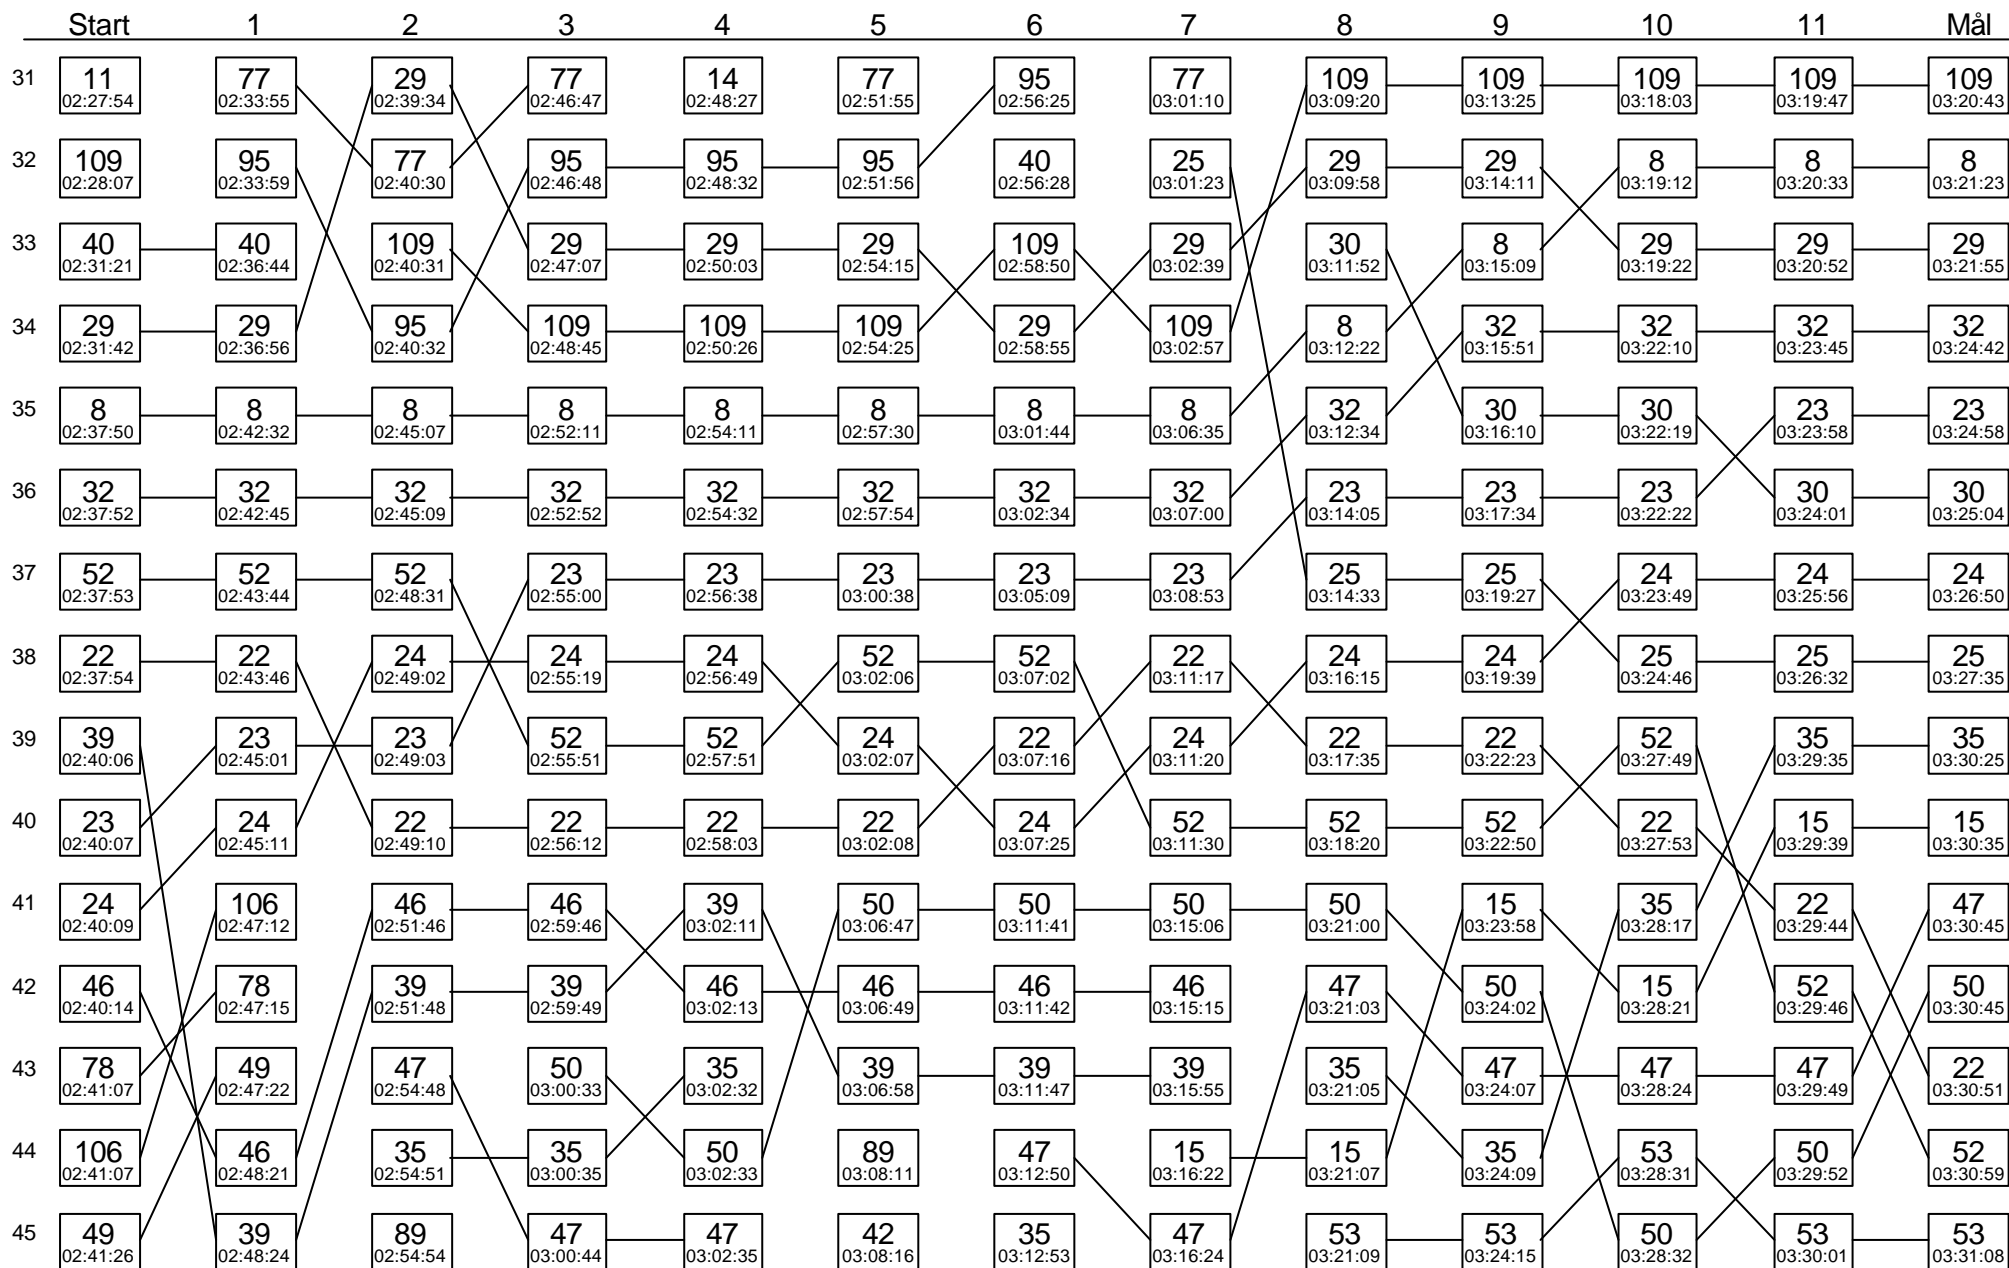

Sträcka 9

Diagrammet visar stämpplingsordningen i skogen för varje kontroll på sträckan

Sträcka 9

(forts.)

Diagrammet visar stämpningsordningen i skogen för varje kontroll på sträckan

Sträcka 9

(forts.)

Diagrammet visar stämpningsordningen i skogen för varje kontroll på sträckan

Sträcka 9

(forts.)

Diagrammet visar stämpningsordningen i skogen för varje kontroll på sträckan

Sträcka 9

(forts.)

Diagrammet visar stämpningsordningen i skogen för varje kontroll på sträckan

Sträcka 9

(forts.)

	Start	1	2	3	4	5	6	7	8	9	10	11	Mål
106	101 03:27:54	101 03:37:14	101 03:42:25	101 03:50:59	101 03:53:57	101 04:00:33	101 04:10:56	101 04:17:43	101 04:23:41	101 04:39:51	101 04:50:37	101 04:52:19	101 04:53:22
107	100 03:33:53	100 03:44:00	100 03:48:08	100 03:58:18	100 04:08:40	100 04:14:35	100 04:27:27	100 04:33:23	100 04:41:41	100 04:50:29	100 04:56:33	100 04:58:42	100 05:00:09
108	93 03:35:27	93 03:50:01	93 03:57:22	93 04:15:35	93 04:20:29	93 04:31:09	93 04:44:10	93 05:02:36	93 05:14:49	93 05:24:24	75 05:35:10	75 05:37:45	75 05:39:24
109	75 04:04:42	75 04:13:55	75 04:20:37	75 04:35:03	75 04:38:54	75 04:48:30	75 04:58:59	75 05:07:36	75 05:19:27	75 05:26:19	93 05:36:27	93 05:40:36	93 05:43:40

118

119

120