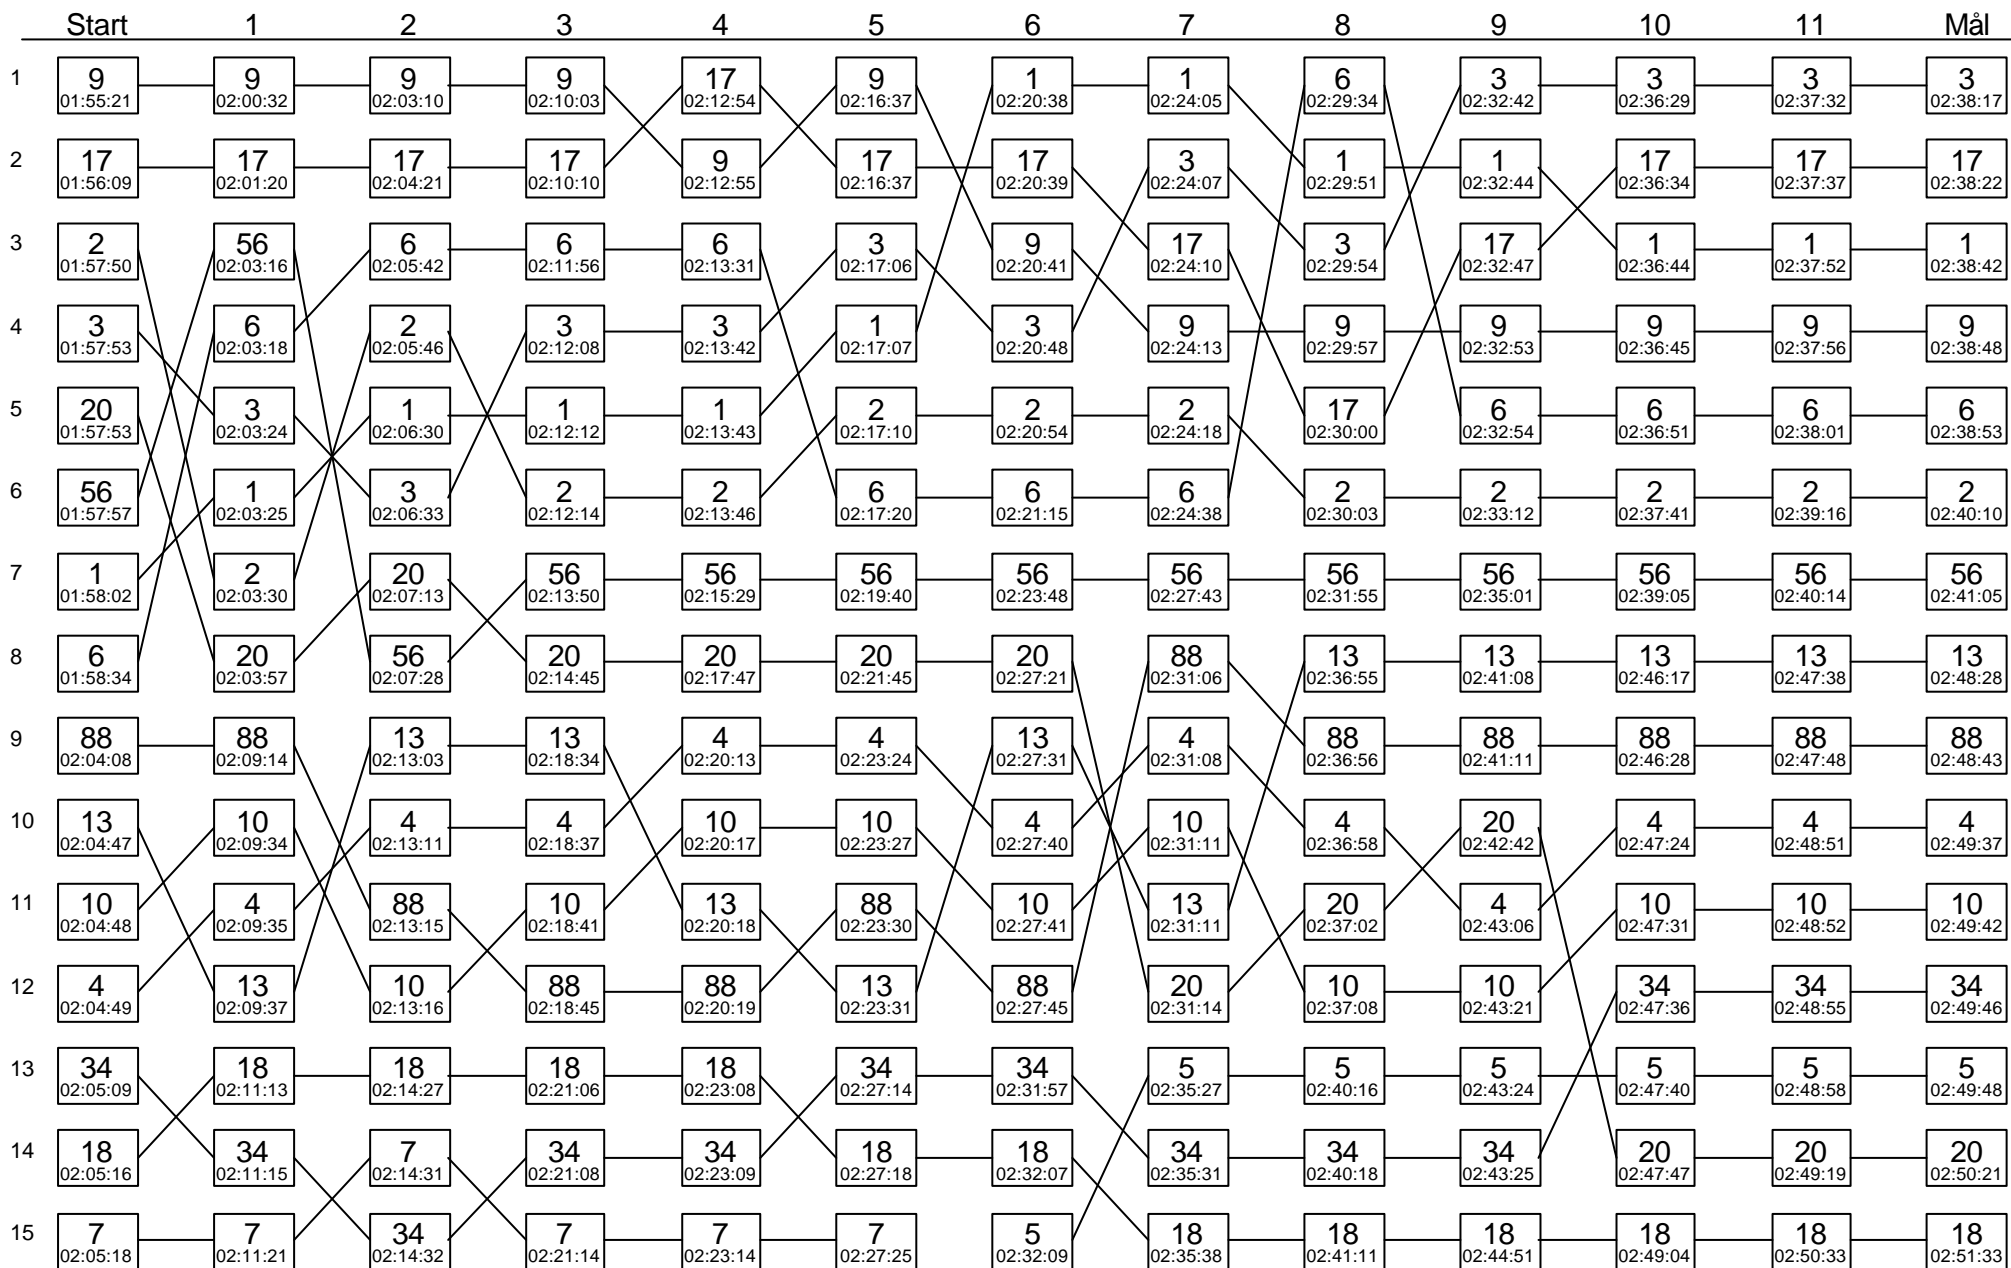

Sträcka 9

Diagrammet visar stämpplingsordningen i skogen för varje kontroll på sträckan

Sträcka 9

(forts.)

Diagrammet visar stämpningsordningen i skogen för varje kontroll på sträckan

Sträcka 9

(forts.)

Diagrammet visar stämpningsordningen i skogen för varje kontroll på sträckan

Sträcka 9

(forts.)

Diagrammet visar stämpningsordningen i skogen för varje kontroll på sträckan

Sträcka 9

(forts.)

Diagrammet visar stämpningsordningen i skogen för varje kontroll på sträckan

Sträcka 9

(forts.)

Diagrammet visar stämpningsordningen i skogen för varje kontroll på sträckan

Sträcka 9

(forts.)

Diagrammet visar stämpningsordningen i skogen för varje kontroll på sträckan

Sträcka 9

(forts.)

Diagrammet visar stämpplingsordningen i skogen för varje kontroll på sträckan

	Start	1	2	3	4	5	6	7	8	9	10	11	Mål
106	101 03:27:54	101 03:37:14	101 03:42:25	101 03:50:59	101 03:53:57	101 04:00:33	101 04:10:56	101 04:17:43	101 04:23:41	101 04:39:51	101 04:50:37	101 04:52:19	101 04:53:22
107	100 03:33:53	100 03:44:00	100 03:48:08	100 03:58:18	100 04:08:40	100 04:14:35	100 04:27:27	100 04:33:23	100 04:41:41	100 04:50:29	100 04:56:33	100 04:58:42	100 05:00:09
108	93 03:35:27	93 03:50:01	93 03:57:22	93 04:15:35	93 04:20:29	93 04:31:09	93 04:44:10	93 05:02:36	93 05:14:49	93 05:24:24	75 05:35:10	75 05:37:45	75 05:39:24
109	75 04:04:42	75 04:13:55	75 04:20:37	75 04:35:03	75 04:38:54	75 04:48:30	75 04:58:59	75 05:07:36	75 05:19:27	75 05:26:19	93 05:36:27	93 05:40:36	93 05:43:40