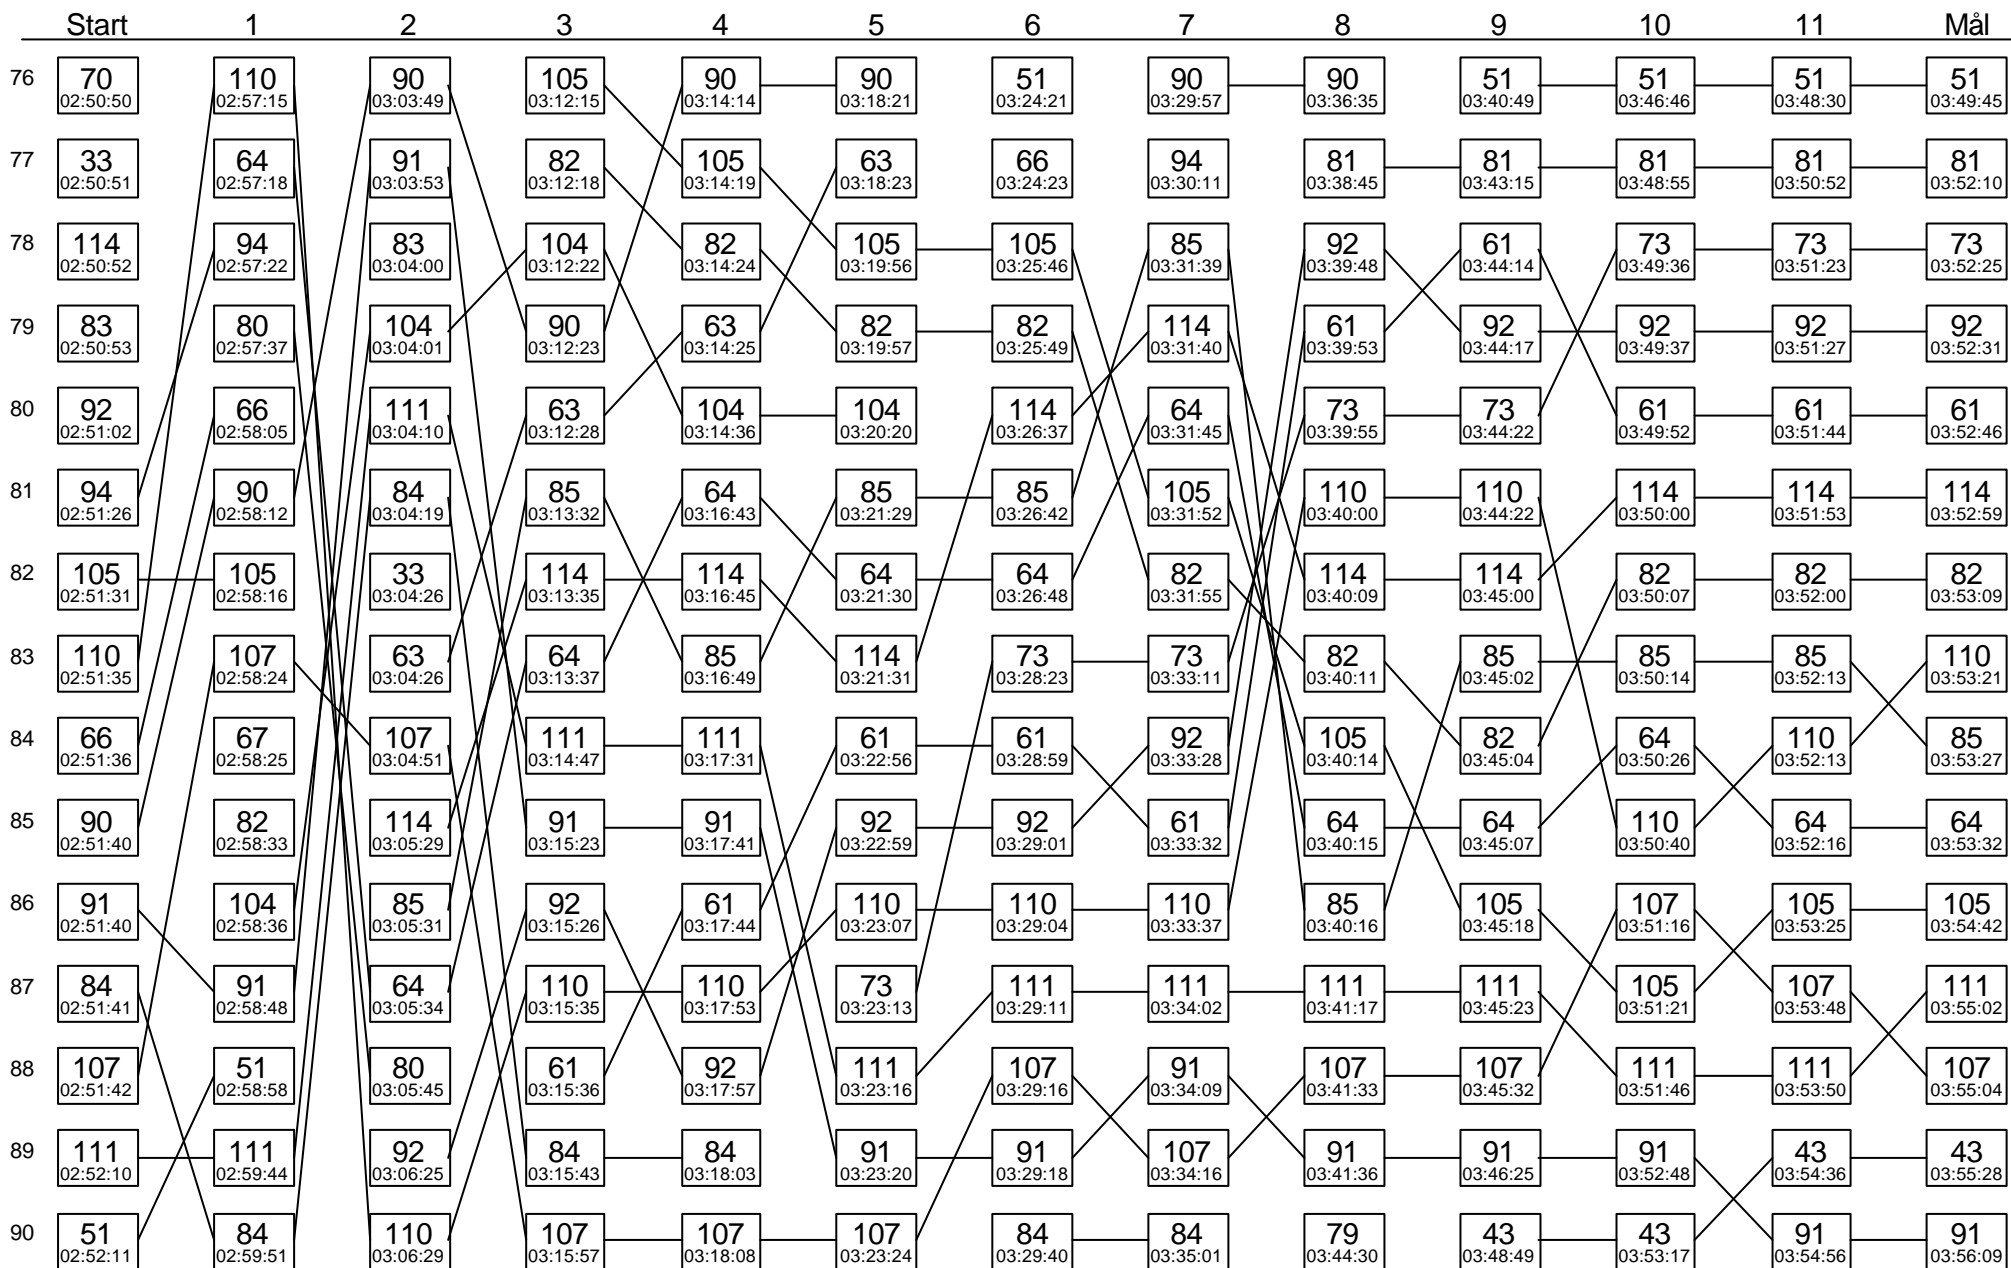

Sträcka 9

Diagrammet visar stämpplingsordningen i skogen för varje kontroll på sträckan

Sträcka 9

(forts.)

Diagrammet visar stämpningsordningen i skogen för varje kontroll på sträckan

Sträcka 9

(forts.)

Diagrammet visar stämpningsordningen i skogen för varje kontroll på sträckan

Sträcka 9

(forts.)

Diagrammet visar stämpningsordningen i skogen för varje kontroll på sträckan

Sträcka 9

(forts.)

Diagrammet visar stämpningsordningen i skogen för varje kontroll på sträckan

Sträcka 9

(forts.)

Diagrammet visar stämpningsordningen i skogen för varje kontroll på sträckan

Sträcka 9

(forts.)

Diagrammet visar stämpningsordningen i skogen för varje kontroll på sträckan

Sträcka 9

(forts.)

Diagrammet visar stämpplingsordningen i skogen för varje kontroll på sträckan

	Start	1	2	3	4	5	6	7	8	9	10	11	Mål
106	101 03:27:54	101 03:37:14	101 03:42:25	101 03:50:59	101 03:53:57	101 04:00:33	101 04:10:56	101 04:17:43	101 04:23:41	101 04:39:51	101 04:50:37	101 04:52:19	101 04:53:22
107	100 03:33:53	100 03:44:00	100 03:48:08	100 03:58:18	100 04:08:40	100 04:14:35	100 04:27:27	100 04:33:23	100 04:41:41	100 04:50:29	100 04:56:33	100 04:58:42	100 05:00:09
108	93 03:35:27	93 03:50:01	93 03:57:22	93 04:15:35	93 04:20:29	93 04:31:09	93 04:44:10	93 05:02:36	93 05:14:49	93 05:24:24	75 05:35:10	75 05:37:45	75 05:39:24
109	75 04:04:42	75 04:13:55	75 04:20:37	75 04:35:03	75 04:38:54	75 04:48:30	75 04:58:59	75 05:07:36	75 05:19:27	75 05:26:19	93 05:36:27	93 05:40:36	93 05:43:40