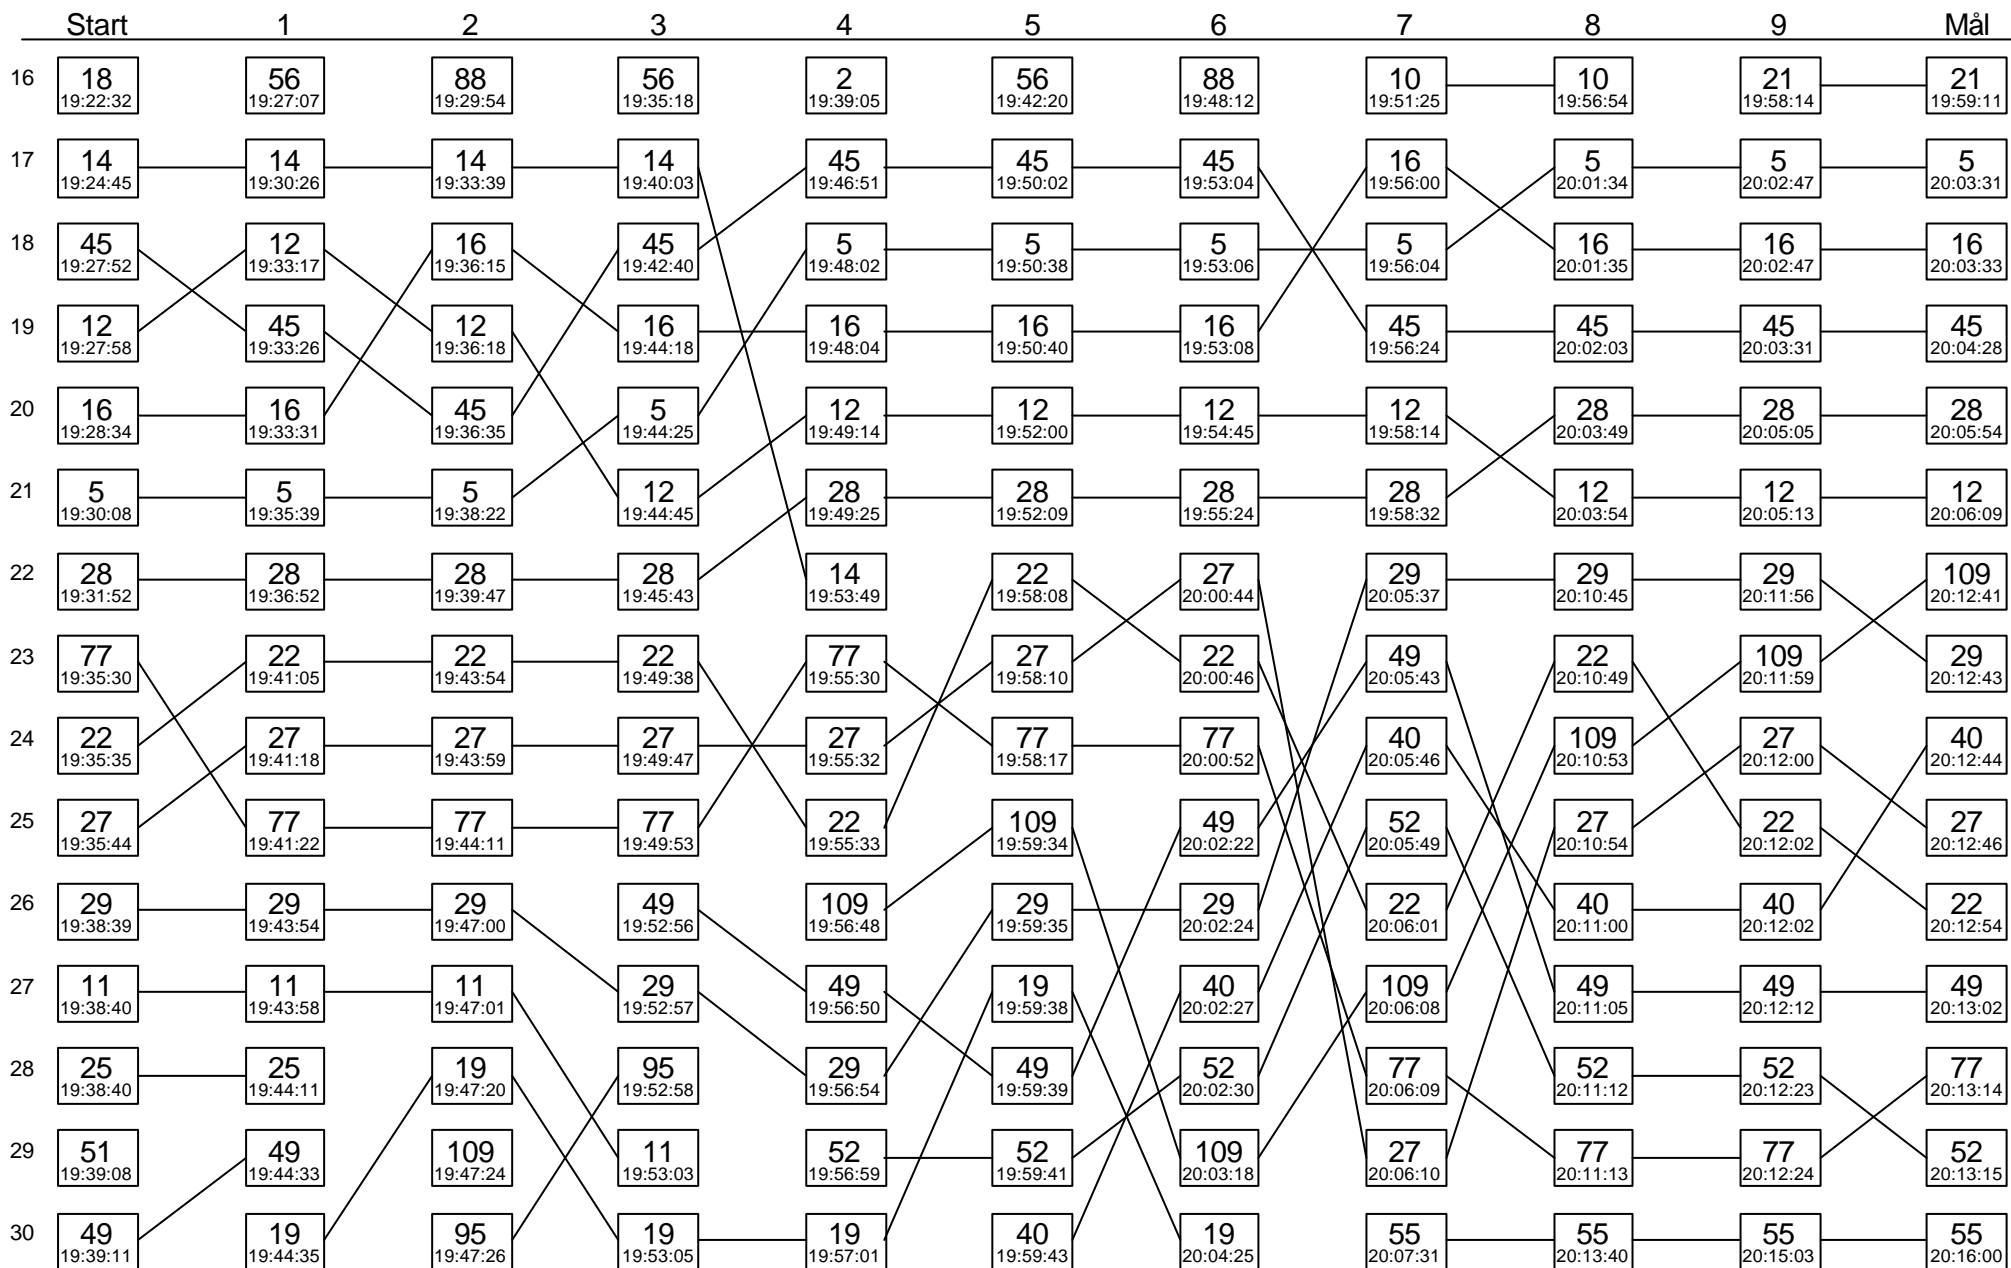

Sträcka 7

Diagrammet visar stämpplingsordningen i skogen för varje kontroll på sträckan

Sträcka 7

(forts.)

Diagrammet visar stämpplingsordningen i skogen för varje kontroll på sträckan

Sträcka 7

(forts.)

Diagrammet visar stämpplingsordningen i skogen för varje kontroll på sträckan

Sträcka 7

(forts.)

Diagrammet visar stämpplingsordningen i skogen för varje kontroll på sträckan

Sträcka 7

(forts.)

Diagrammet visar stämpplingsordningen i skogen för varje kontroll på sträckan

Sträcka 7

(forts.)

Diagrammet visar stämpplingsordningen i skogen för varje kontroll på sträckan

Sträcka 7

(forts.)

Diagrammet visar stämpplingsordningen i skogen för varje kontroll på sträckan

Sträcka 7

(forts.)

Diagrammet visar stämplingsordningen i skogen för varje kontroll på sträckan

112

113

114

115

116

117

118

119