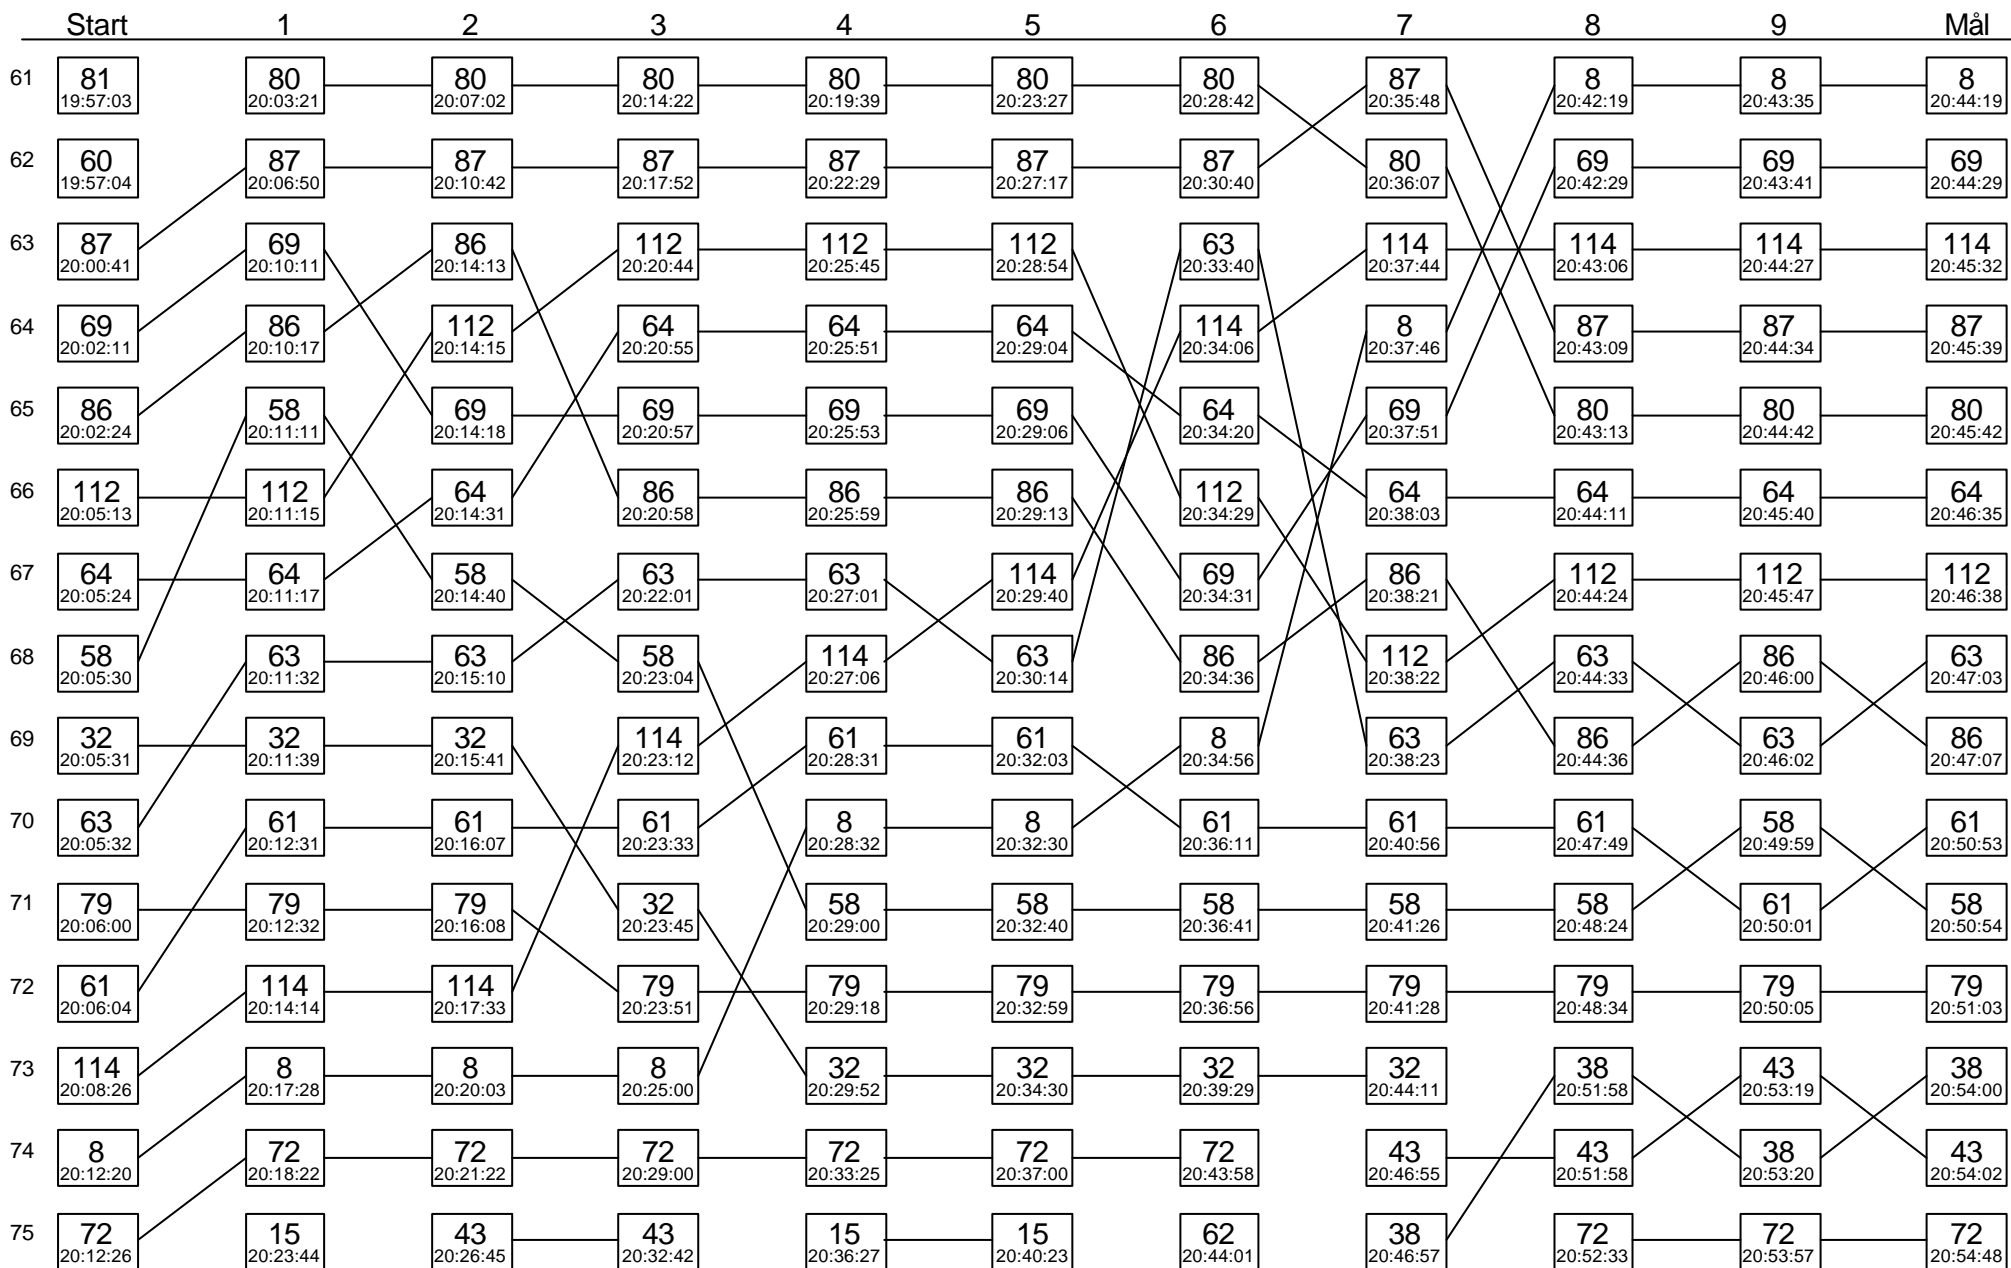

Sträcka 7

Diagrammet visar stämpplingsordningen i skogen för varje kontroll på sträckan

Sträcka 7

(forts.)

Diagrammet visar stämpplingsordningen i skogen för varje kontroll på sträckan

Sträcka 7

(forts.)

Diagrammet visar stämpplingsordningen i skogen för varje kontroll på sträckan

Sträcka 7

(forts.)

Diagrammet visar stämpplingsordningen i skogen för varje kontroll på sträckan

Sträcka 7

(forts.)

Diagrammet visar stämpplingsordningen i skogen för varje kontroll på sträckan

Sträcka 7

(forts.)

Diagrammet visar stämpplingsordningen i skogen för varje kontroll på sträckan

Sträcka 7

(forts.)

Diagrammet visar stämpplingsordningen i skogen för varje kontroll på sträckan

Sträcka 7

(forts.)

Diagrammet visar stämplingsordningen i skogen för varje kontroll på sträckan

112

113

114

115

116

117

118

119