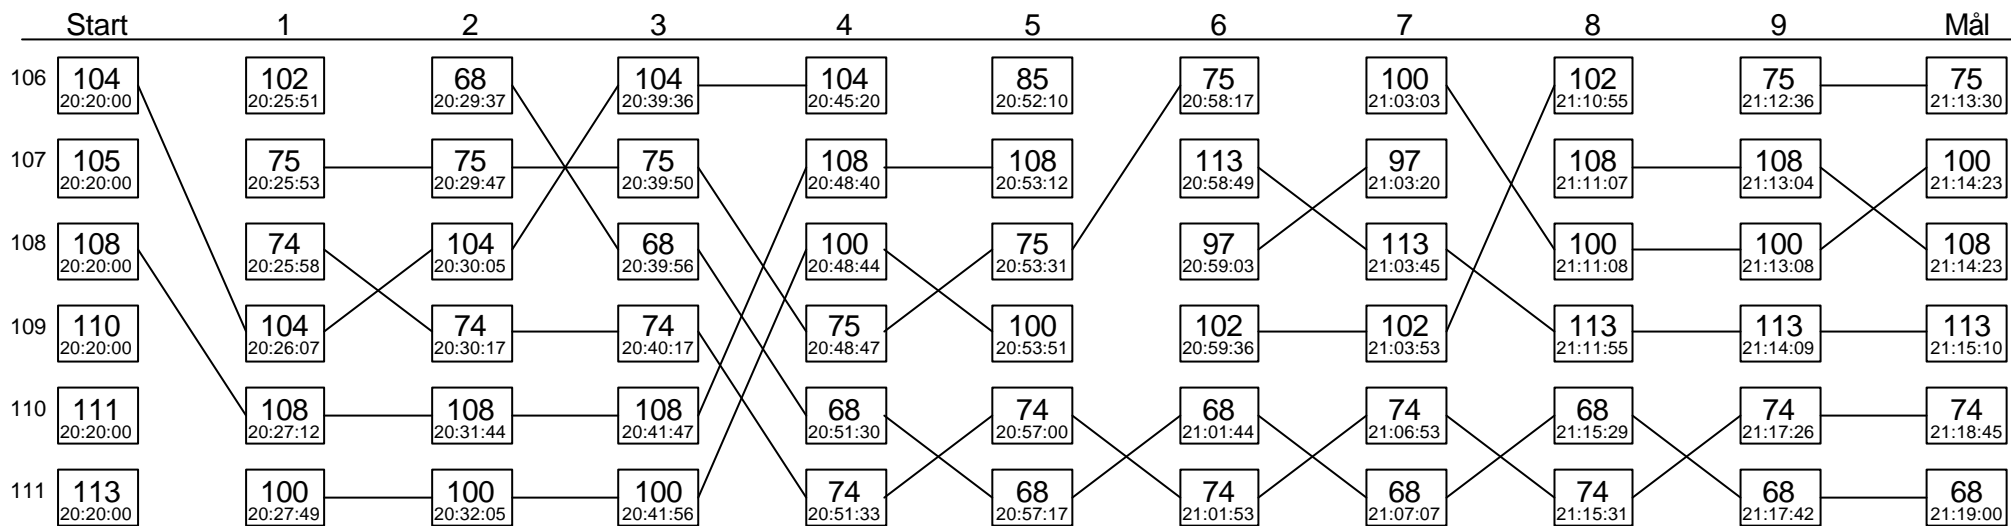

Sträcka 7

Diagrammet visar stämpplingsordningen i skogen för varje kontroll på sträckan

Sträcka 7

(forts.)

Diagrammet visar stämpplingsordningen i skogen för varje kontroll på sträckan

Sträcka 7

(forts.)

Diagrammet visar stämpplingsordningen i skogen för varje kontroll på sträckan

Sträcka 7

(forts.)

Diagrammet visar stämpplingsordningen i skogen för varje kontroll på sträckan

Sträcka 7

(forts.)

Diagrammet visar stämpplingsordningen i skogen för varje kontroll på sträckan

Sträcka 7

(forts.)

Diagrammet visar stämpplingsordningen i skogen för varje kontroll på sträckan

Sträcka 7

(forts.)

Diagrammet visar stämpplingsordningen i skogen för varje kontroll på sträckan

Sträcka 7

(forts.)

Diagrammet visar stämplingsordningen i skogen för varje kontroll på sträckan

112

113

114

115

116

117

118

119