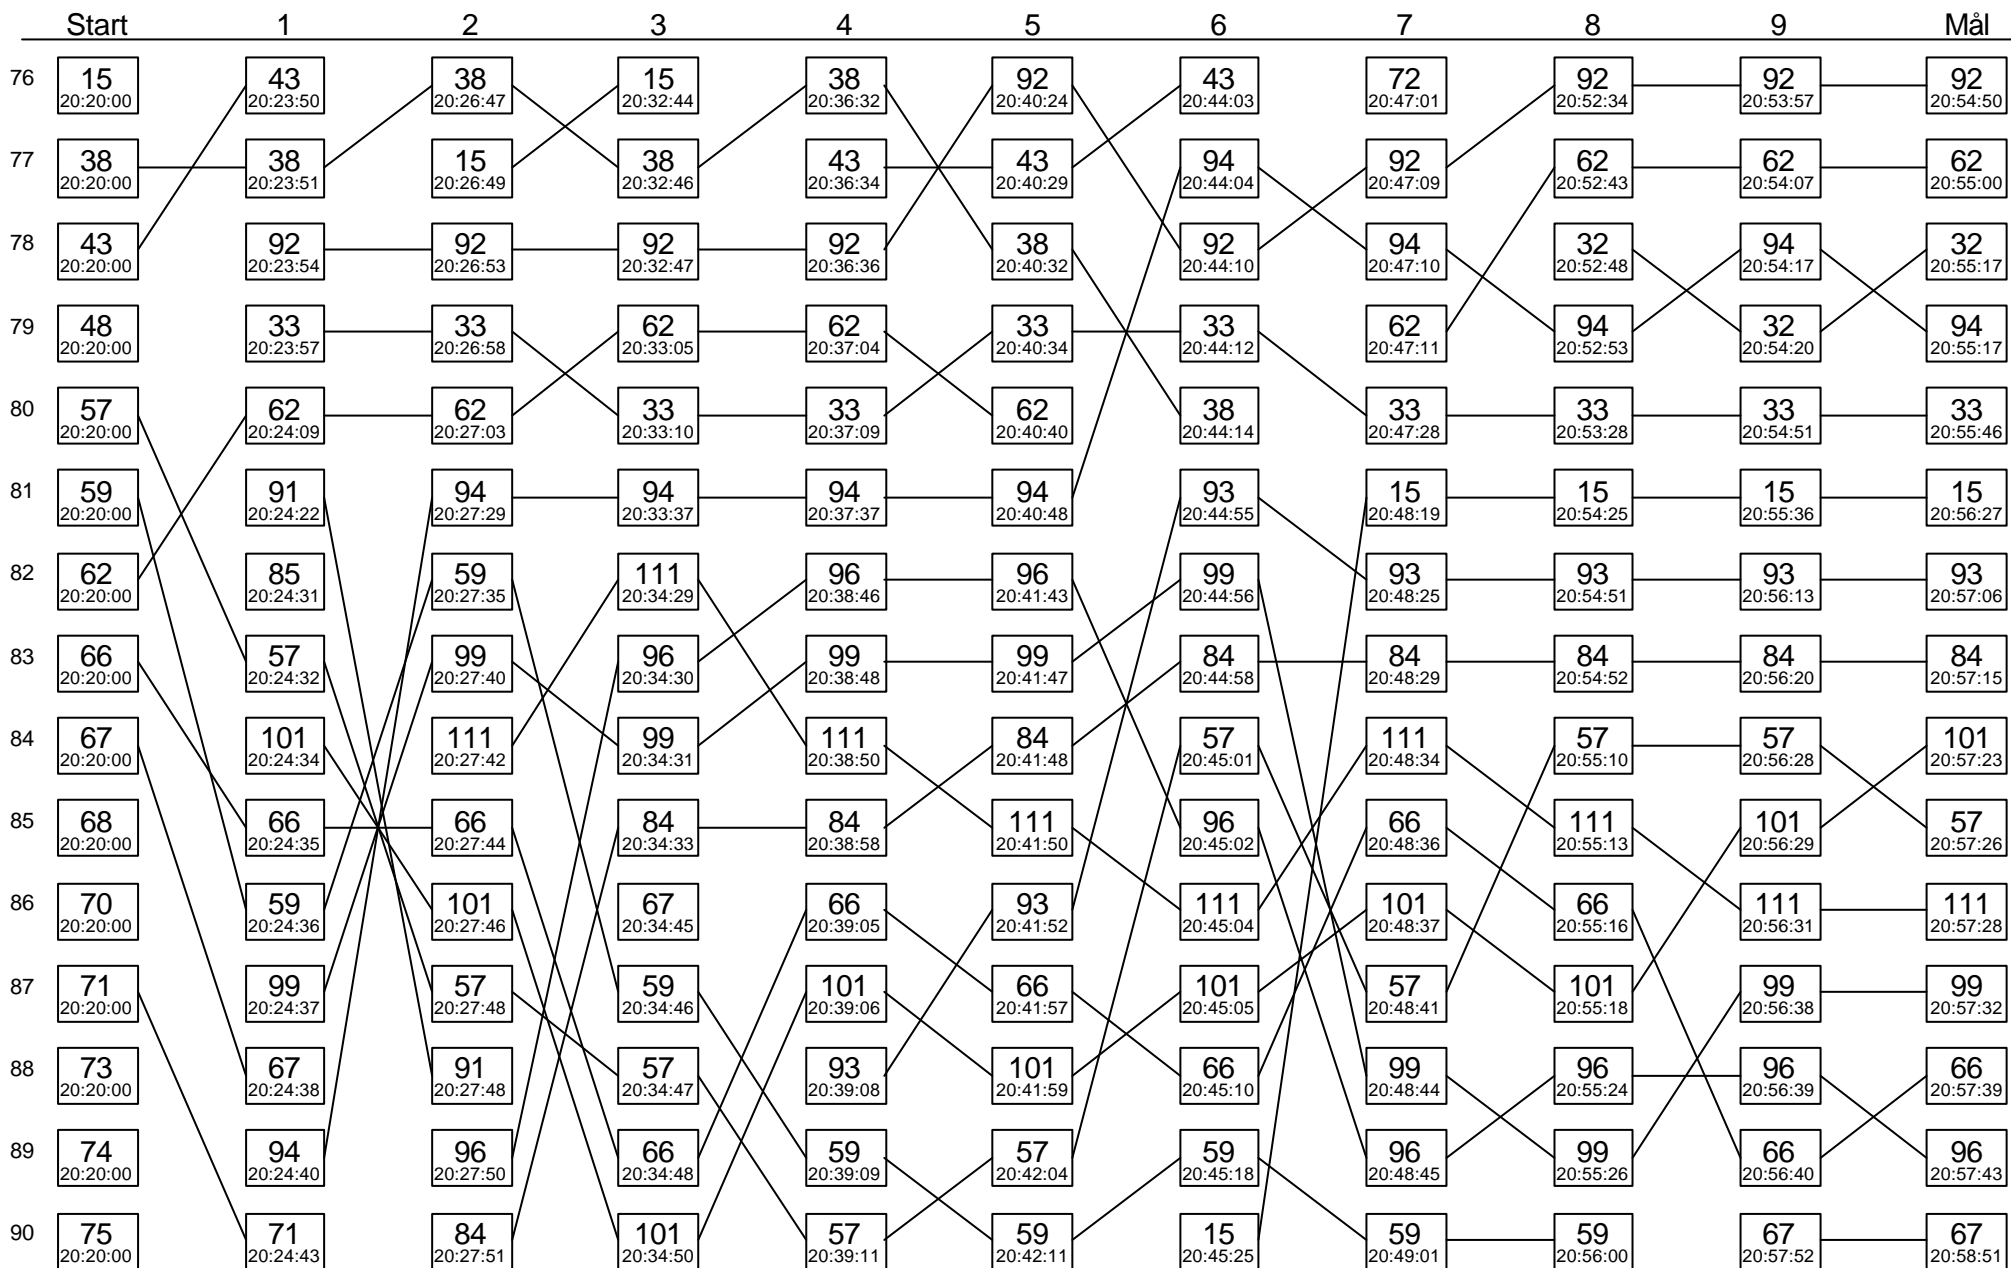

Sträcka 7

Diagrammet visar stämpplingsordningen i skogen för varje kontroll på sträckan

Sträcka 7

(forts.)

Diagrammet visar stämpplingsordningen i skogen för varje kontroll på sträckan

Sträcka 7

(forts.)

Diagrammet visar stämpplingsordningen i skogen för varje kontroll på sträckan

Sträcka 7

(forts.)

Diagrammet visar stämpplingsordningen i skogen för varje kontroll på sträckan

Sträcka 7

(forts.)

Diagrammet visar stämpplingsordningen i skogen för varje kontroll på sträckan

Sträcka 7

(forts.)

Diagrammet visar stämpplingsordningen i skogen för varje kontroll på sträckan

Sträcka 7

(forts.)

Diagrammet visar stämpplingsordningen i skogen för varje kontroll på sträckan

Sträcka 7

(forts.)

Diagrammet visar stämplingsordningen i skogen för varje kontroll på sträckan

112

113

114

115

116

117

118

119