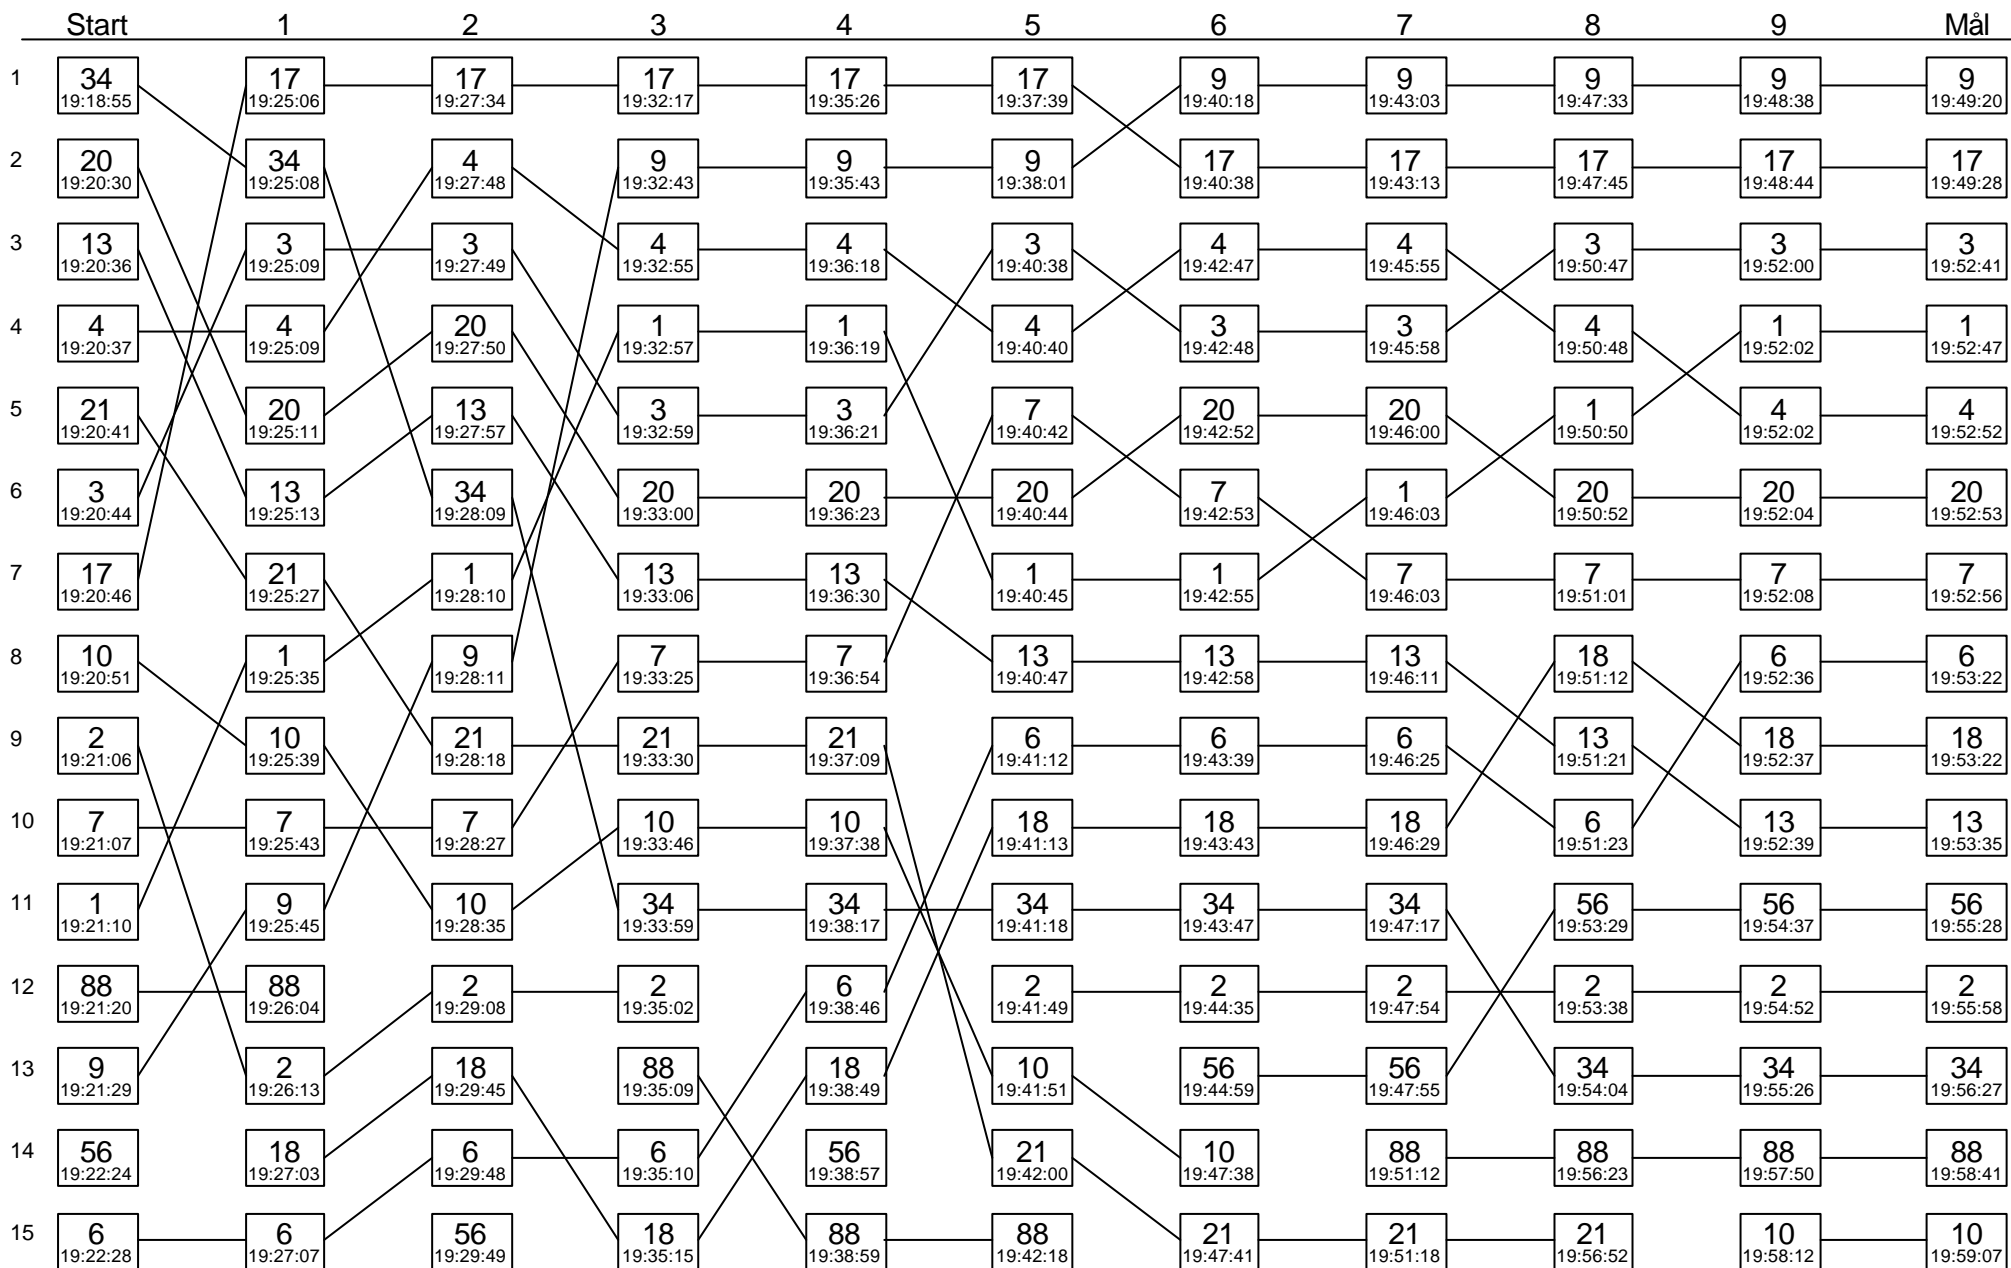

Sträcka 7

Diagrammet visar stämpplingsordningen i skogen för varje kontroll på sträckan

Sträcka 7

(forts.)

Diagrammet visar stämpplingsordningen i skogen för varje kontroll på sträckan

Sträcka 7

(forts.)

Diagrammet visar stämpplingsordningen i skogen för varje kontroll på sträckan

Sträcka 7

(forts.)

Diagrammet visar stämpplingsordningen i skogen för varje kontroll på sträckan

Sträcka 7

(forts.)

Diagrammet visar stämpplingsordningen i skogen för varje kontroll på sträckan

Sträcka 7

(forts.)

Diagrammet visar stämpplingsordningen i skogen för varje kontroll på sträckan

Sträcka 7

(forts.)

Diagrammet visar stämpplingsordningen i skogen för varje kontroll på sträckan

Sträcka 7

(forts.)

Diagrammet visar stämplingsordningen i skogen för varje kontroll på sträckan

112

113

114

115

116

117

118

119