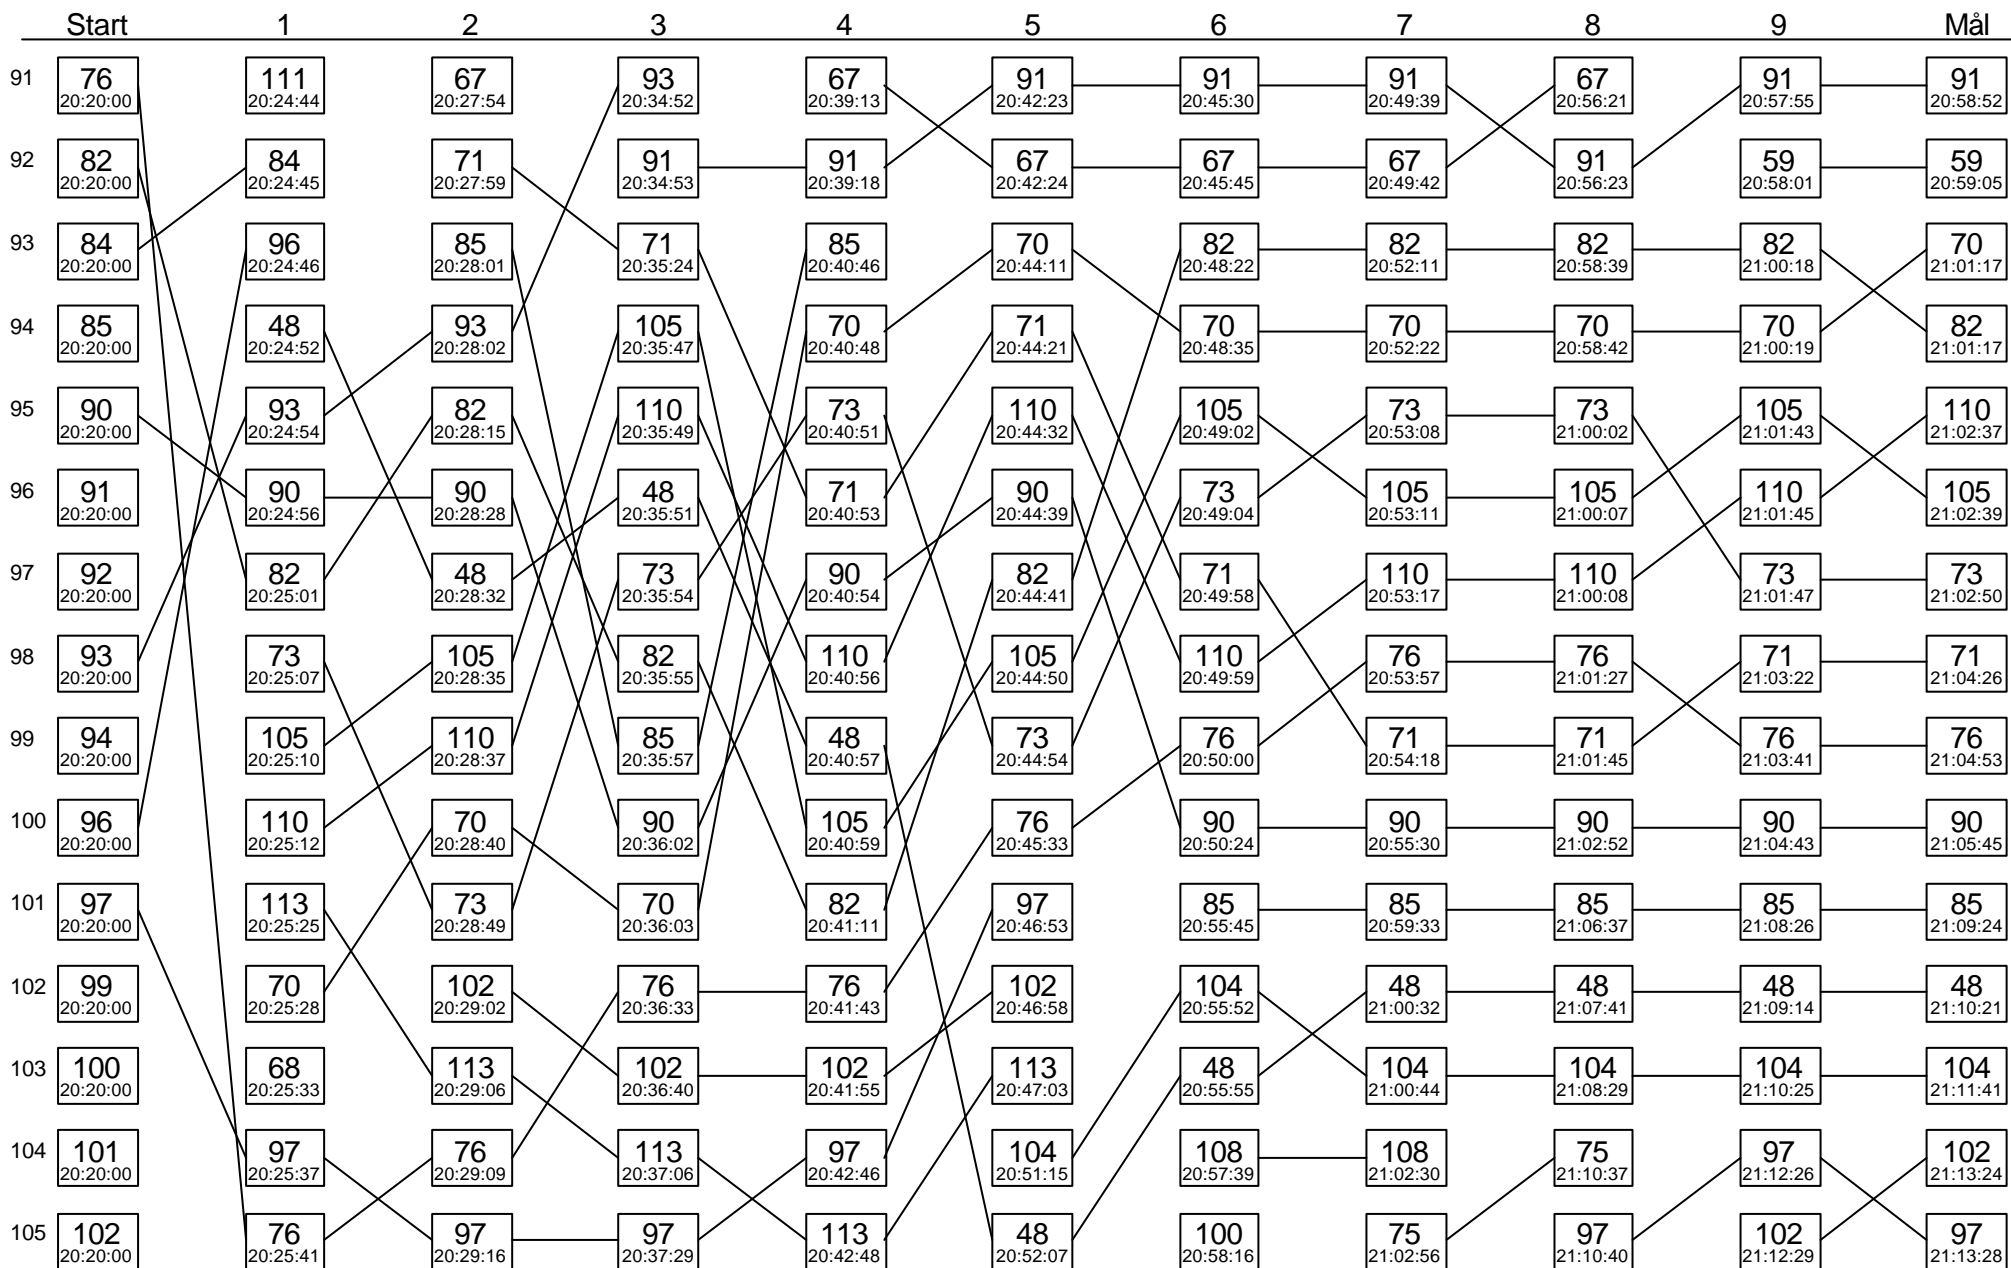

Sträcka 7

Diagrammet visar stämpplingsordningen i skogen för varje kontroll på sträckan

Sträcka 7

(forts.)

Diagrammet visar stämpplingsordningen i skogen för varje kontroll på sträckan

Sträcka 7

(forts.)

Diagrammet visar stämpplingsordningen i skogen för varje kontroll på sträckan

Sträcka 7

(forts.)

Diagrammet visar stämpplingsordningen i skogen för varje kontroll på sträckan

Sträcka 7

(forts.)

Diagrammet visar stämpplingsordningen i skogen för varje kontroll på sträckan

Sträcka 7

(forts.)

Diagrammet visar stämpplingsordningen i skogen för varje kontroll på sträckan

Sträcka 7

(forts.)

Diagrammet visar stämpplingsordningen i skogen för varje kontroll på sträckan

Sträcka 7

(forts.)

Diagrammet visar stämplingsordningen i skogen för varje kontroll på sträckan

112

113

114

115

116

117

118

119