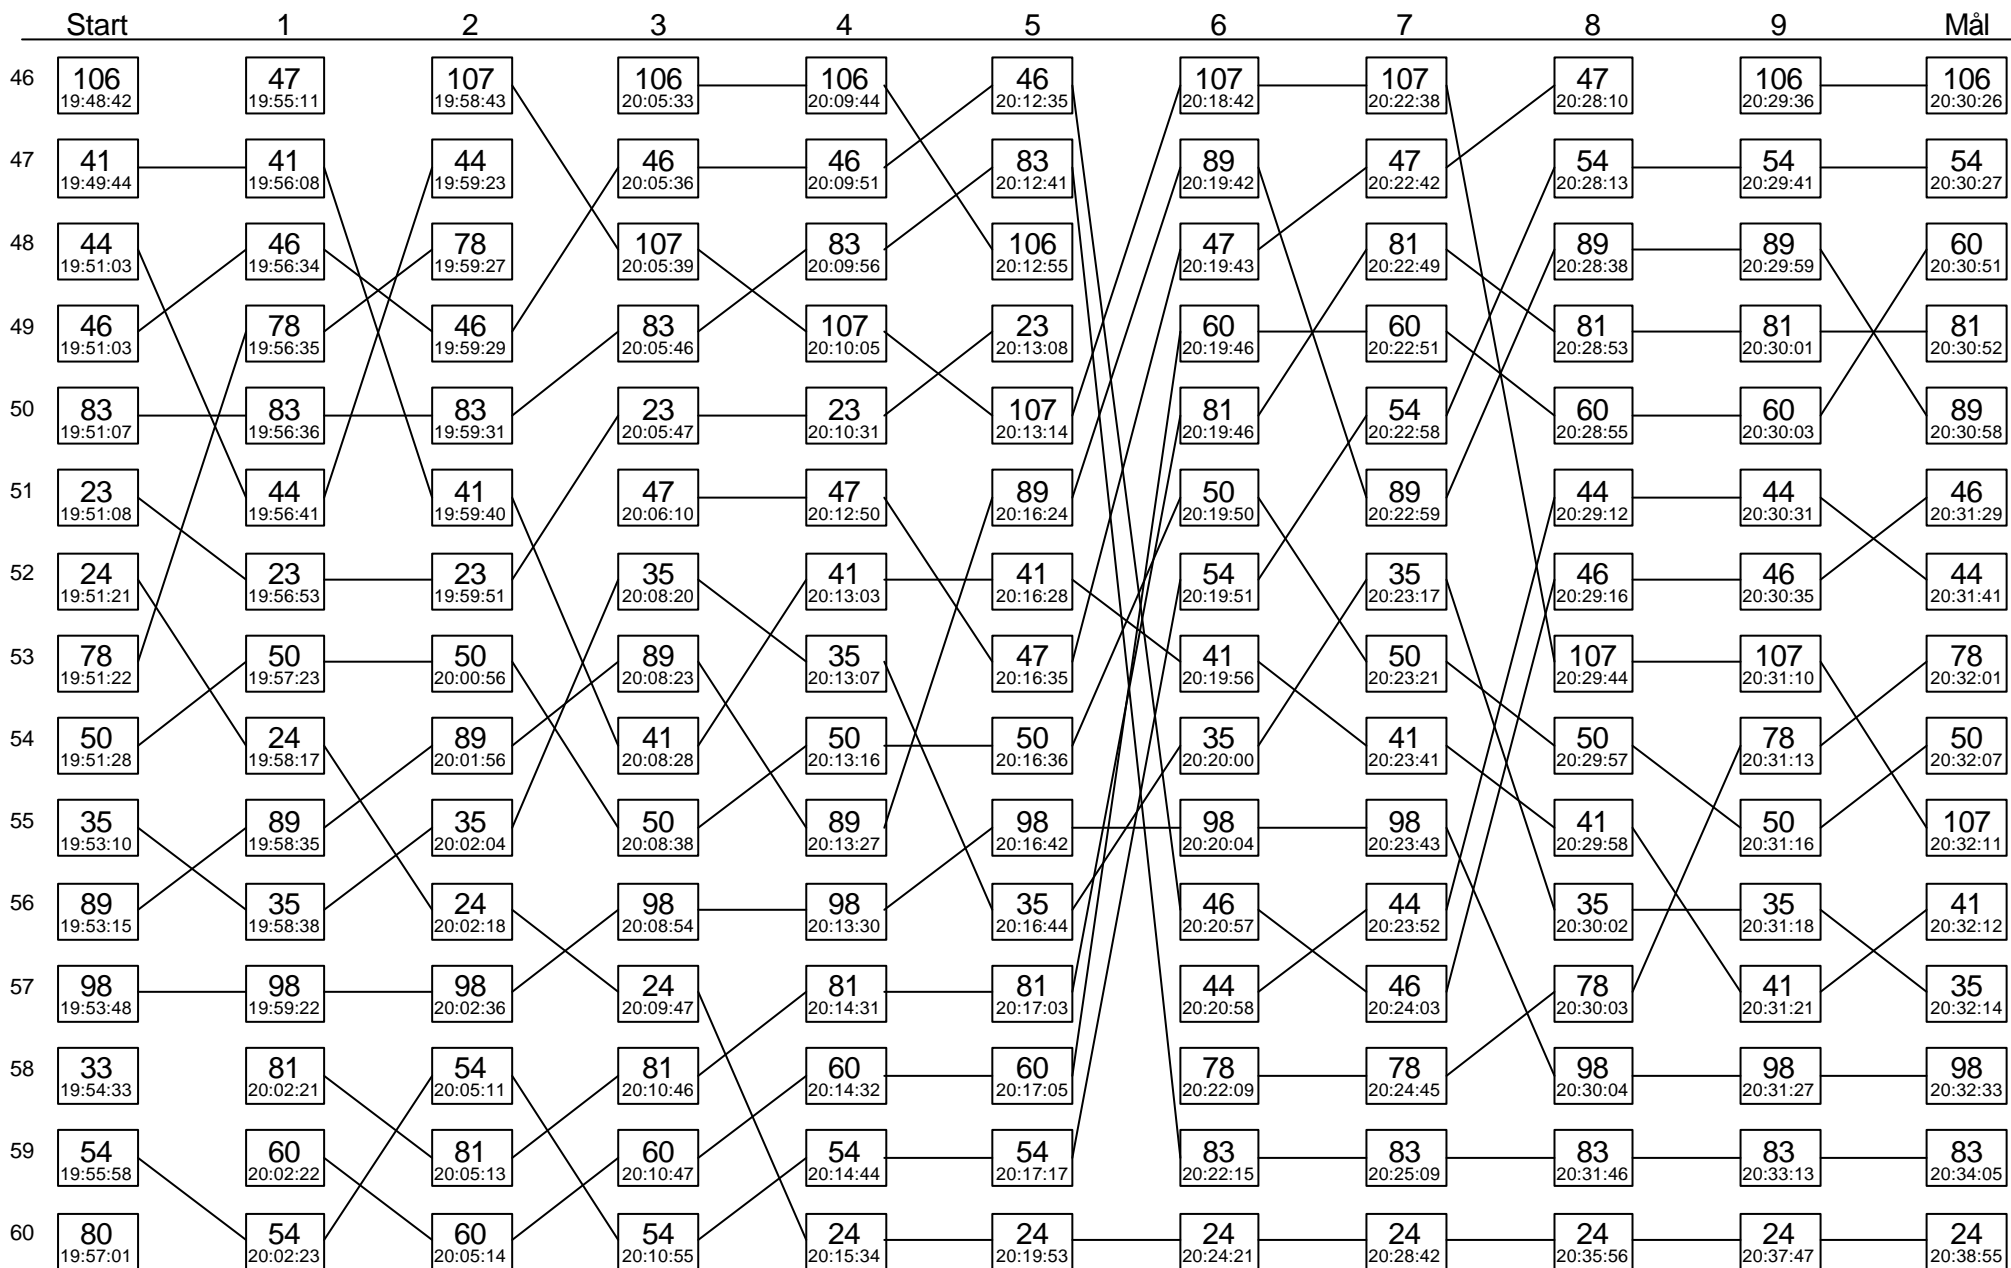

Sträcka 7

Diagrammet visar stämpplingsordningen i skogen för varje kontroll på sträckan

Sträcka 7

(forts.)

Diagrammet visar stämpplingsordningen i skogen för varje kontroll på sträckan

Sträcka 7

(forts.)

Diagrammet visar stämpplingsordningen i skogen för varje kontroll på sträckan

Sträcka 7

(forts.)

Diagrammet visar stämpplingsordningen i skogen för varje kontroll på sträckan

Sträcka 7

(forts.)

Diagrammet visar stämpplingsordningen i skogen för varje kontroll på sträckan

Sträcka 7

(forts.)

Diagrammet visar stämpplingsordningen i skogen för varje kontroll på sträckan

Sträcka 7

(forts.)

Diagrammet visar stämpplingsordningen i skogen för varje kontroll på sträckan

Sträcka 7

(forts.)

Diagrammet visar stämplingsordningen i skogen för varje kontroll på sträckan

112

113

114

115

116

117

118

119