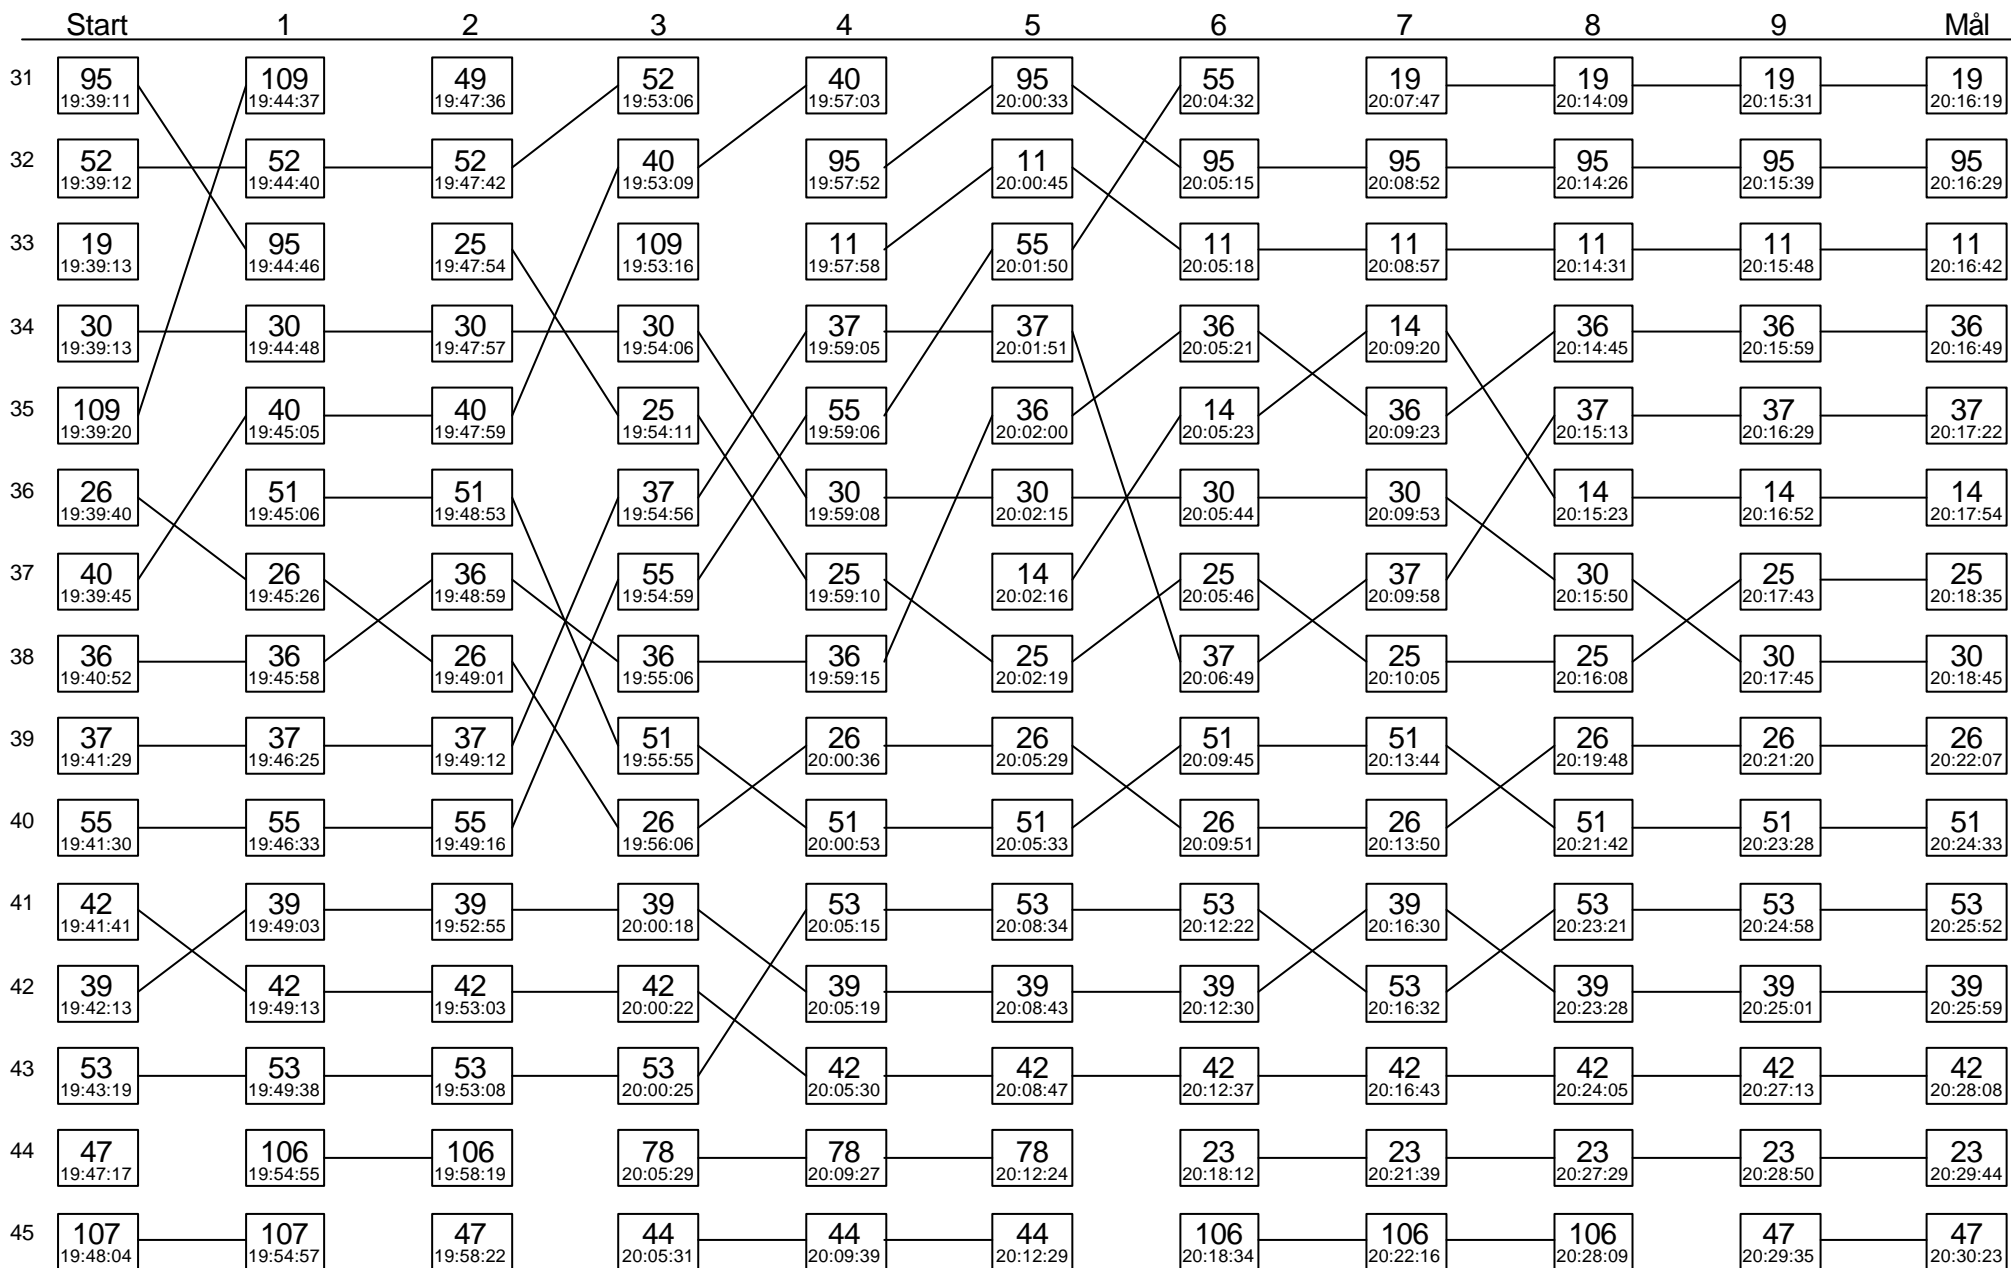

Sträcka 7

Diagrammet visar stämpplingsordningen i skogen för varje kontroll på sträckan

Sträcka 7

(forts.)

Diagrammet visar stämpplingsordningen i skogen för varje kontroll på sträckan

Sträcka 7

(forts.)

Diagrammet visar stämpplingsordningen i skogen för varje kontroll på sträckan

Sträcka 7

(forts.)

Diagrammet visar stämpplingsordningen i skogen för varje kontroll på sträckan

Sträcka 7

(forts.)

Diagrammet visar stämpplingsordningen i skogen för varje kontroll på sträckan

Sträcka 7

(forts.)

Diagrammet visar stämpplingsordningen i skogen för varje kontroll på sträckan

Sträcka 7

(forts.)

Diagrammet visar stämpplingsordningen i skogen för varje kontroll på sträckan

Sträcka 7

(forts.)

Diagrammet visar stämplingsordningen i skogen för varje kontroll på sträckan

112

113

114

115

116

117

118

119