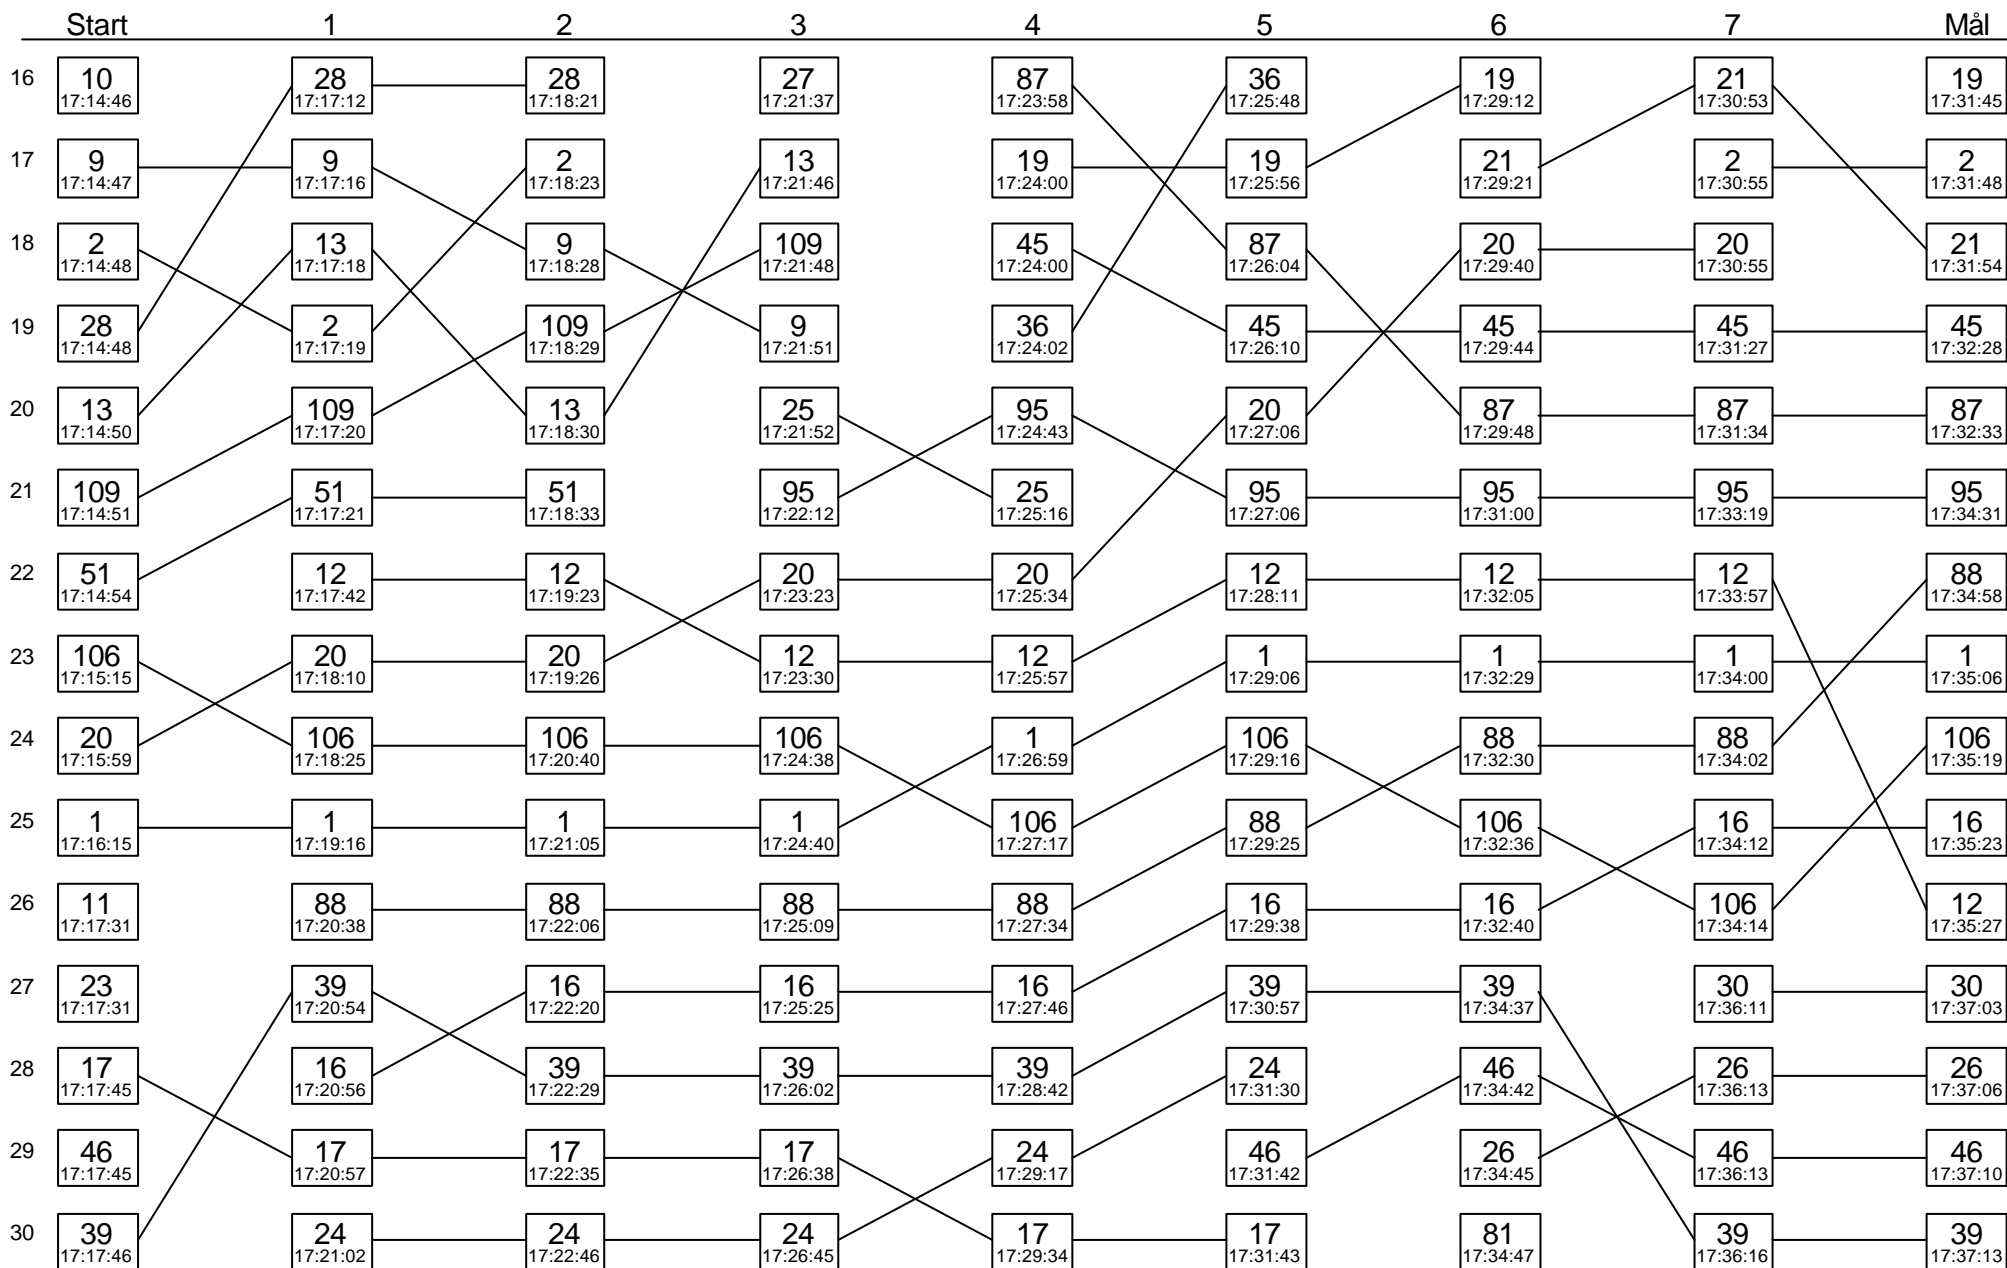

# Sträcka 3

Diagrammet visar stämpplingsordningen i skogen för varje kontroll på sträckan

### Sträcka 3

(forts.)

Diagrammet visar stämpplingsordningen i skogen för varje kontroll på sträckan

# Sträcka 3

(forts.)

Diagrammet visar stämpplingsordningen i skogen för varje kontroll på sträckan

### Sträcka 3

(forts.)

Diagrammet visar stämpningsordningen i skogen för varje kontroll på sträckan