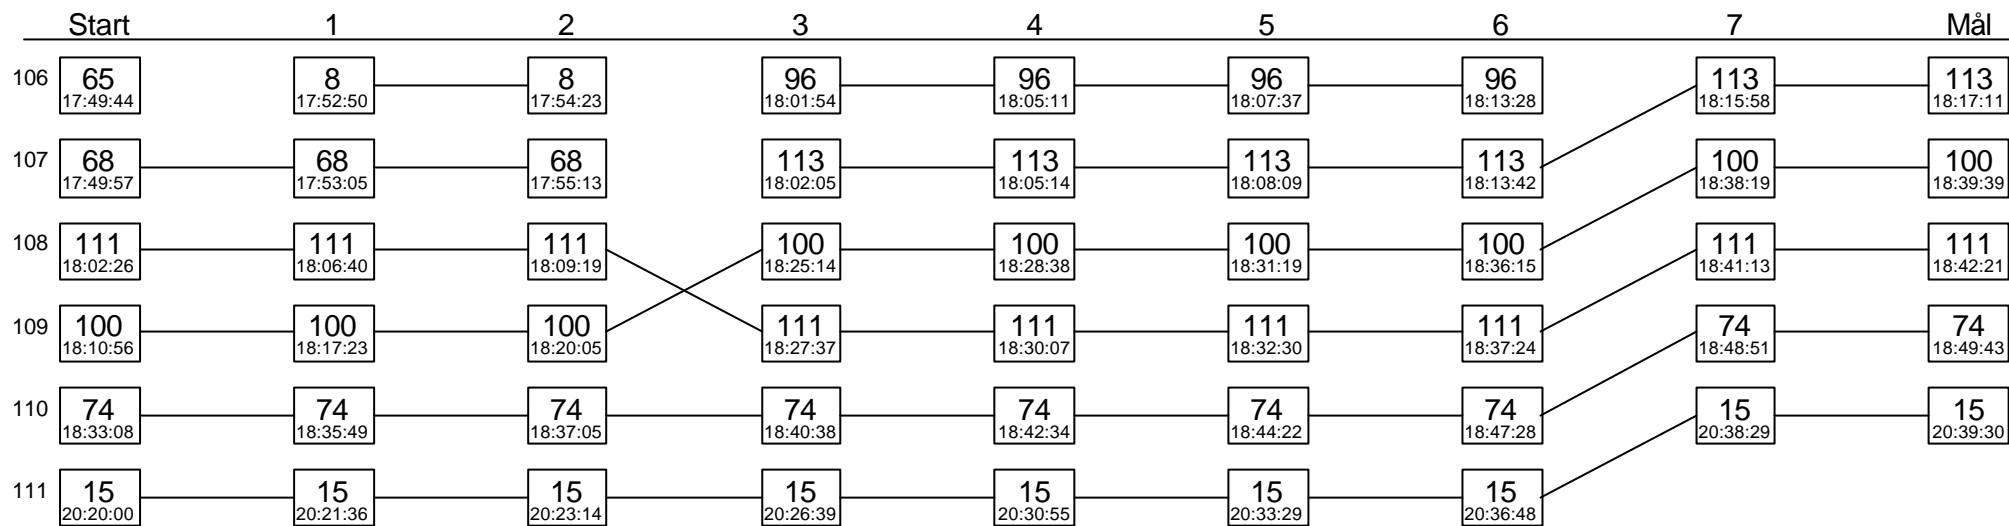

### Sträcka 3

(forts.)

Diagrammet visar stämpplingsordningen i skogen för varje kontroll på sträckan

# Sträcka 3

(forts.)

Diagrammet visar stämpplingsordningen i skogen för varje kontroll på sträckan

### Sträcka 3

(forts.)

Diagrammet visar stämpplingsordningen i skogen för varje kontroll på sträckan

112

113

114

115

116