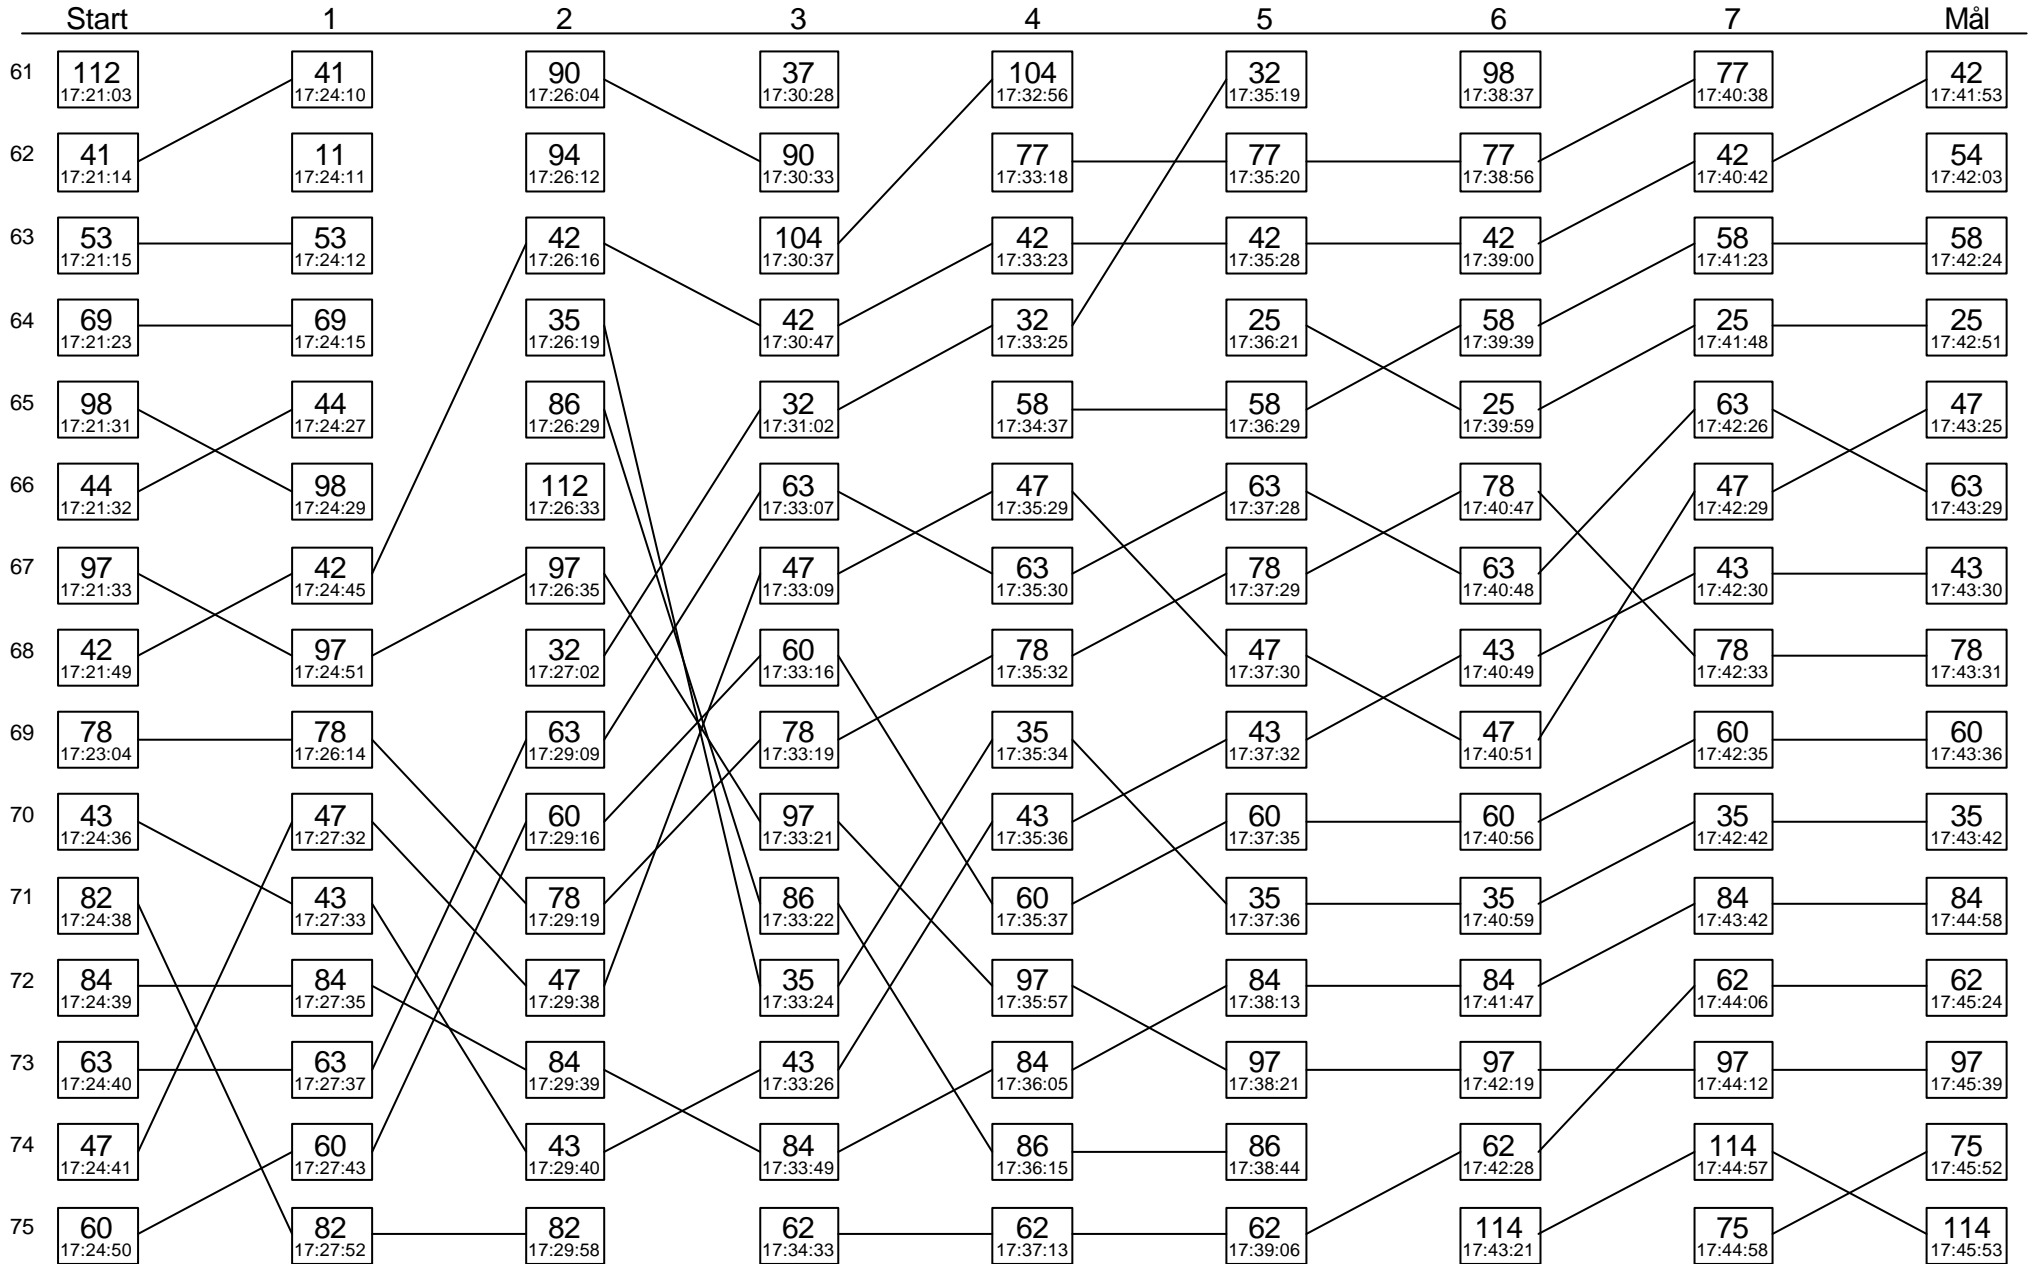

### Sträcka 3

(forts.)

Diagrammet visar stämpplingsordningen i skogen för varje kontroll på sträckan

# Sträcka 3

(forts.)

Diagrammet visar stämpplingsordningen i skogen för varje kontroll på sträckan

### Sträcka 3

(forts.)

Diagrammet visar stämpningsordningen i skogen för varje kontroll på sträckan