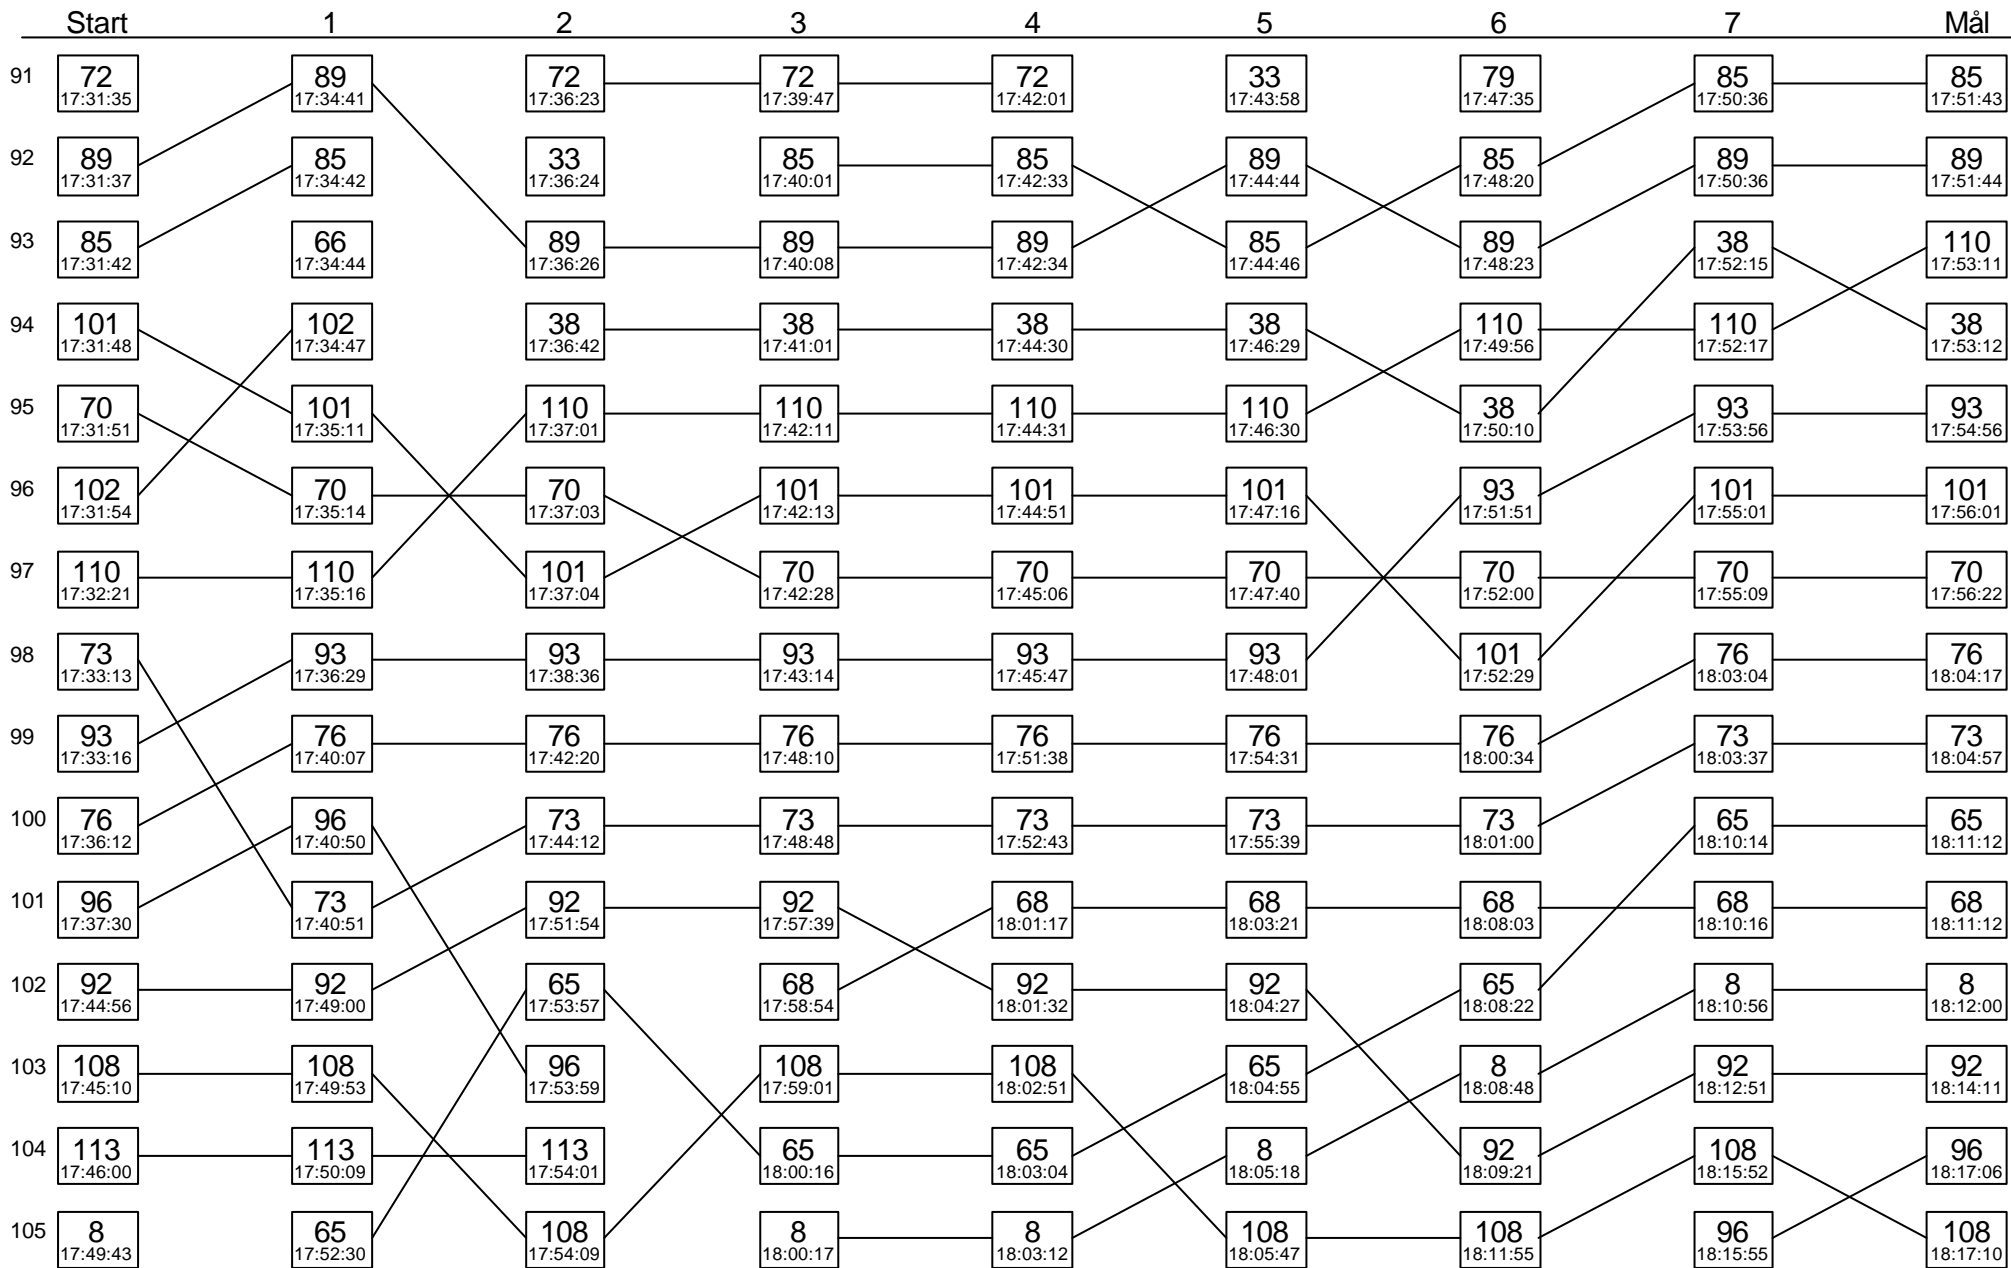

### Sträcka 3

(forts.)

Diagrammet visar stämpningsordningen i skogen för varje kontroll på sträckan

### Sträcka 3

(forts.)

Diagrammet visar stämpplingsordningen i skogen för varje kontroll på sträckan

# Sträcka 3

(forts.)

Diagrammet visar stämpplingsordningen i skogen för varje kontroll på sträckan