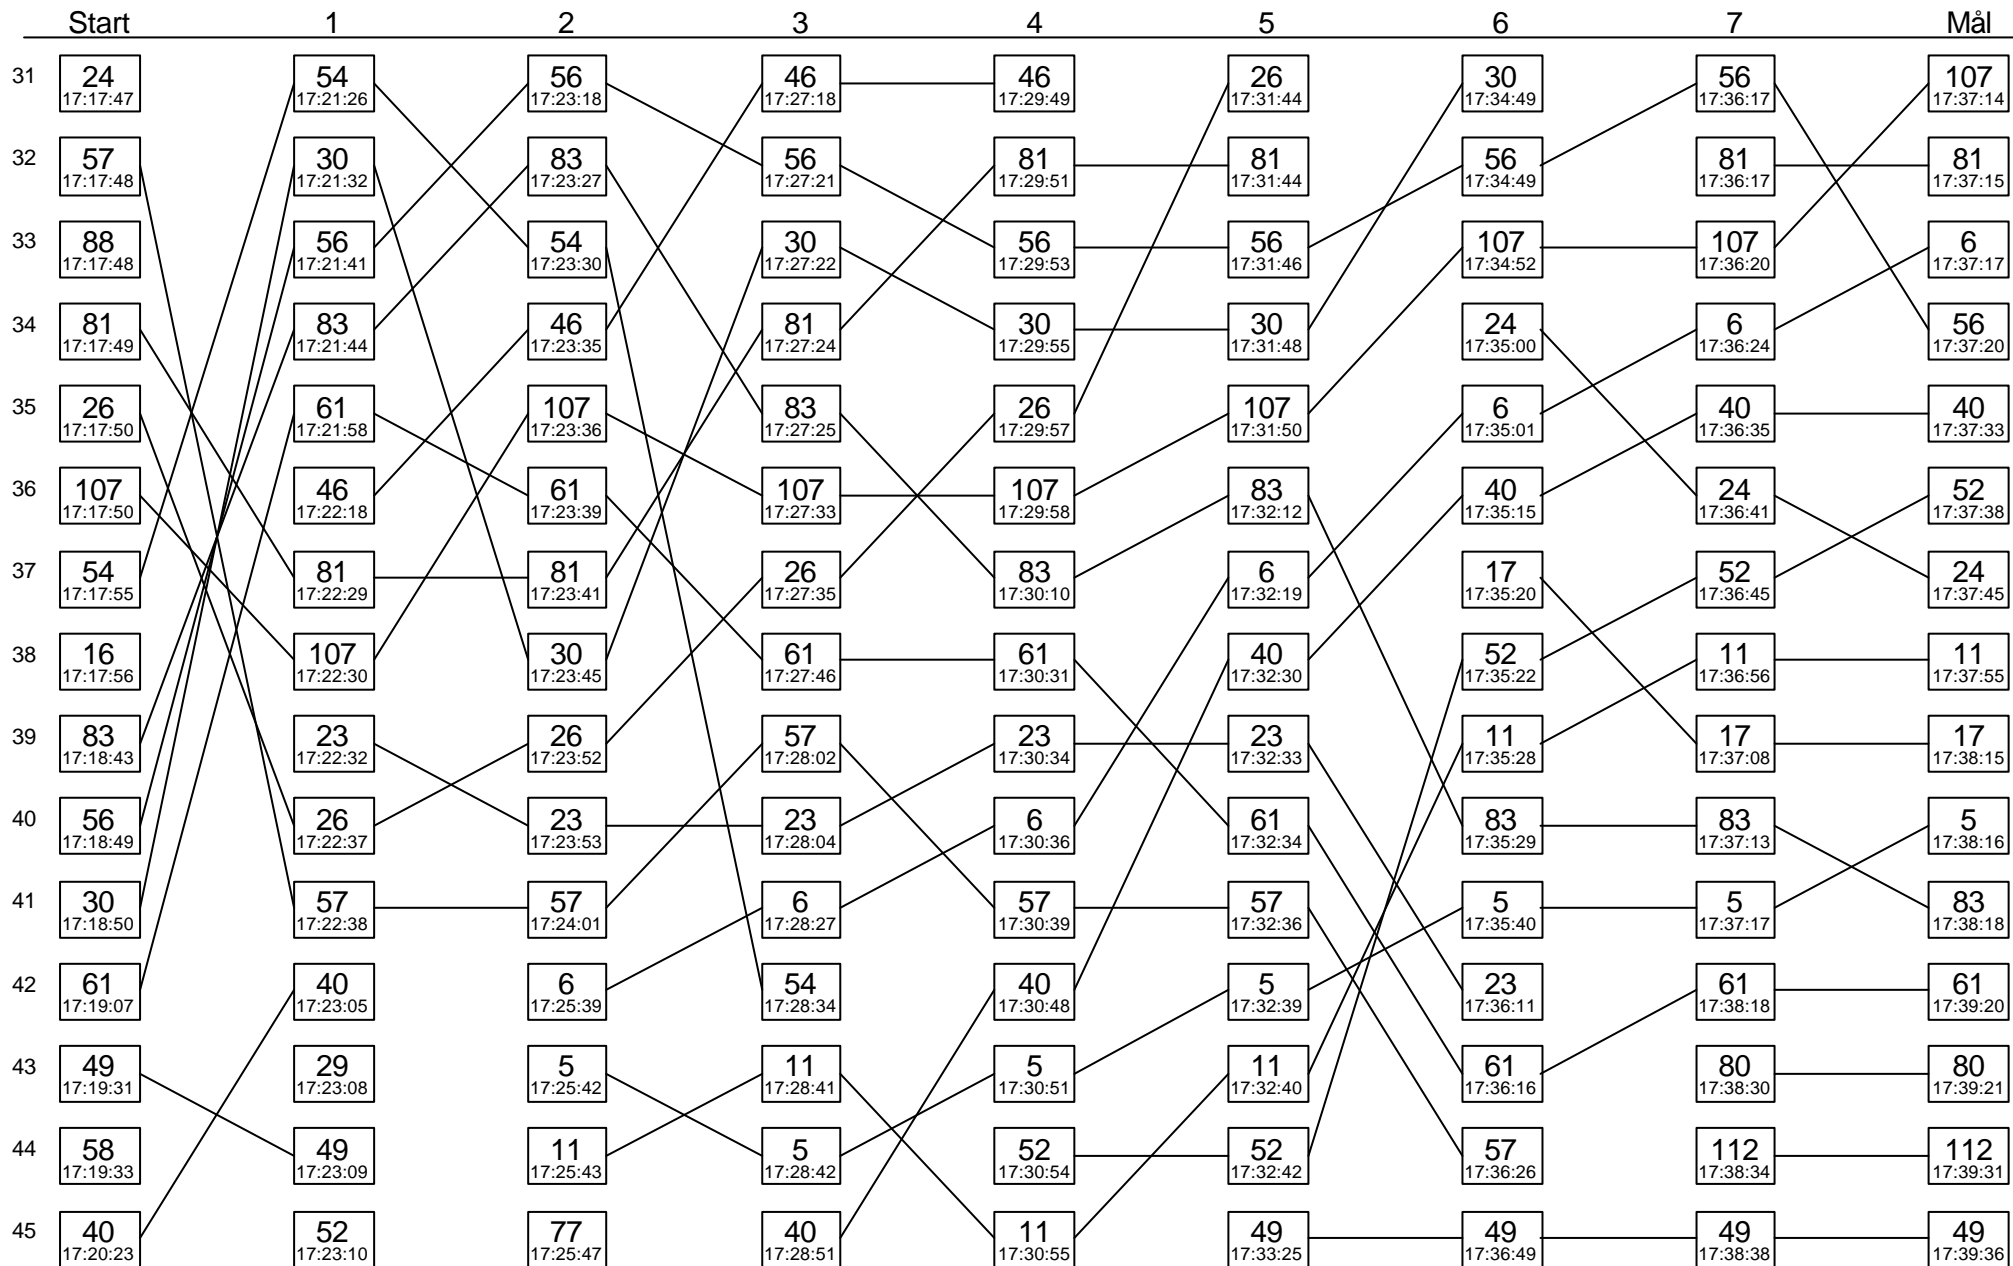

# Sträcka 3

Diagrammet visar stämpplingsordningen i skogen för varje kontroll på sträckan

### Sträcka 3

(forts.)

Diagrammet visar stämpplingsordningen i skogen för varje kontroll på sträckan

# Sträcka 3

(forts.)

Diagrammet visar stämpplingsordningen i skogen för varje kontroll på sträckan

### Sträcka 3

(forts.)

Diagrammet visar stämpningsordningen i skogen för varje kontroll på sträckan