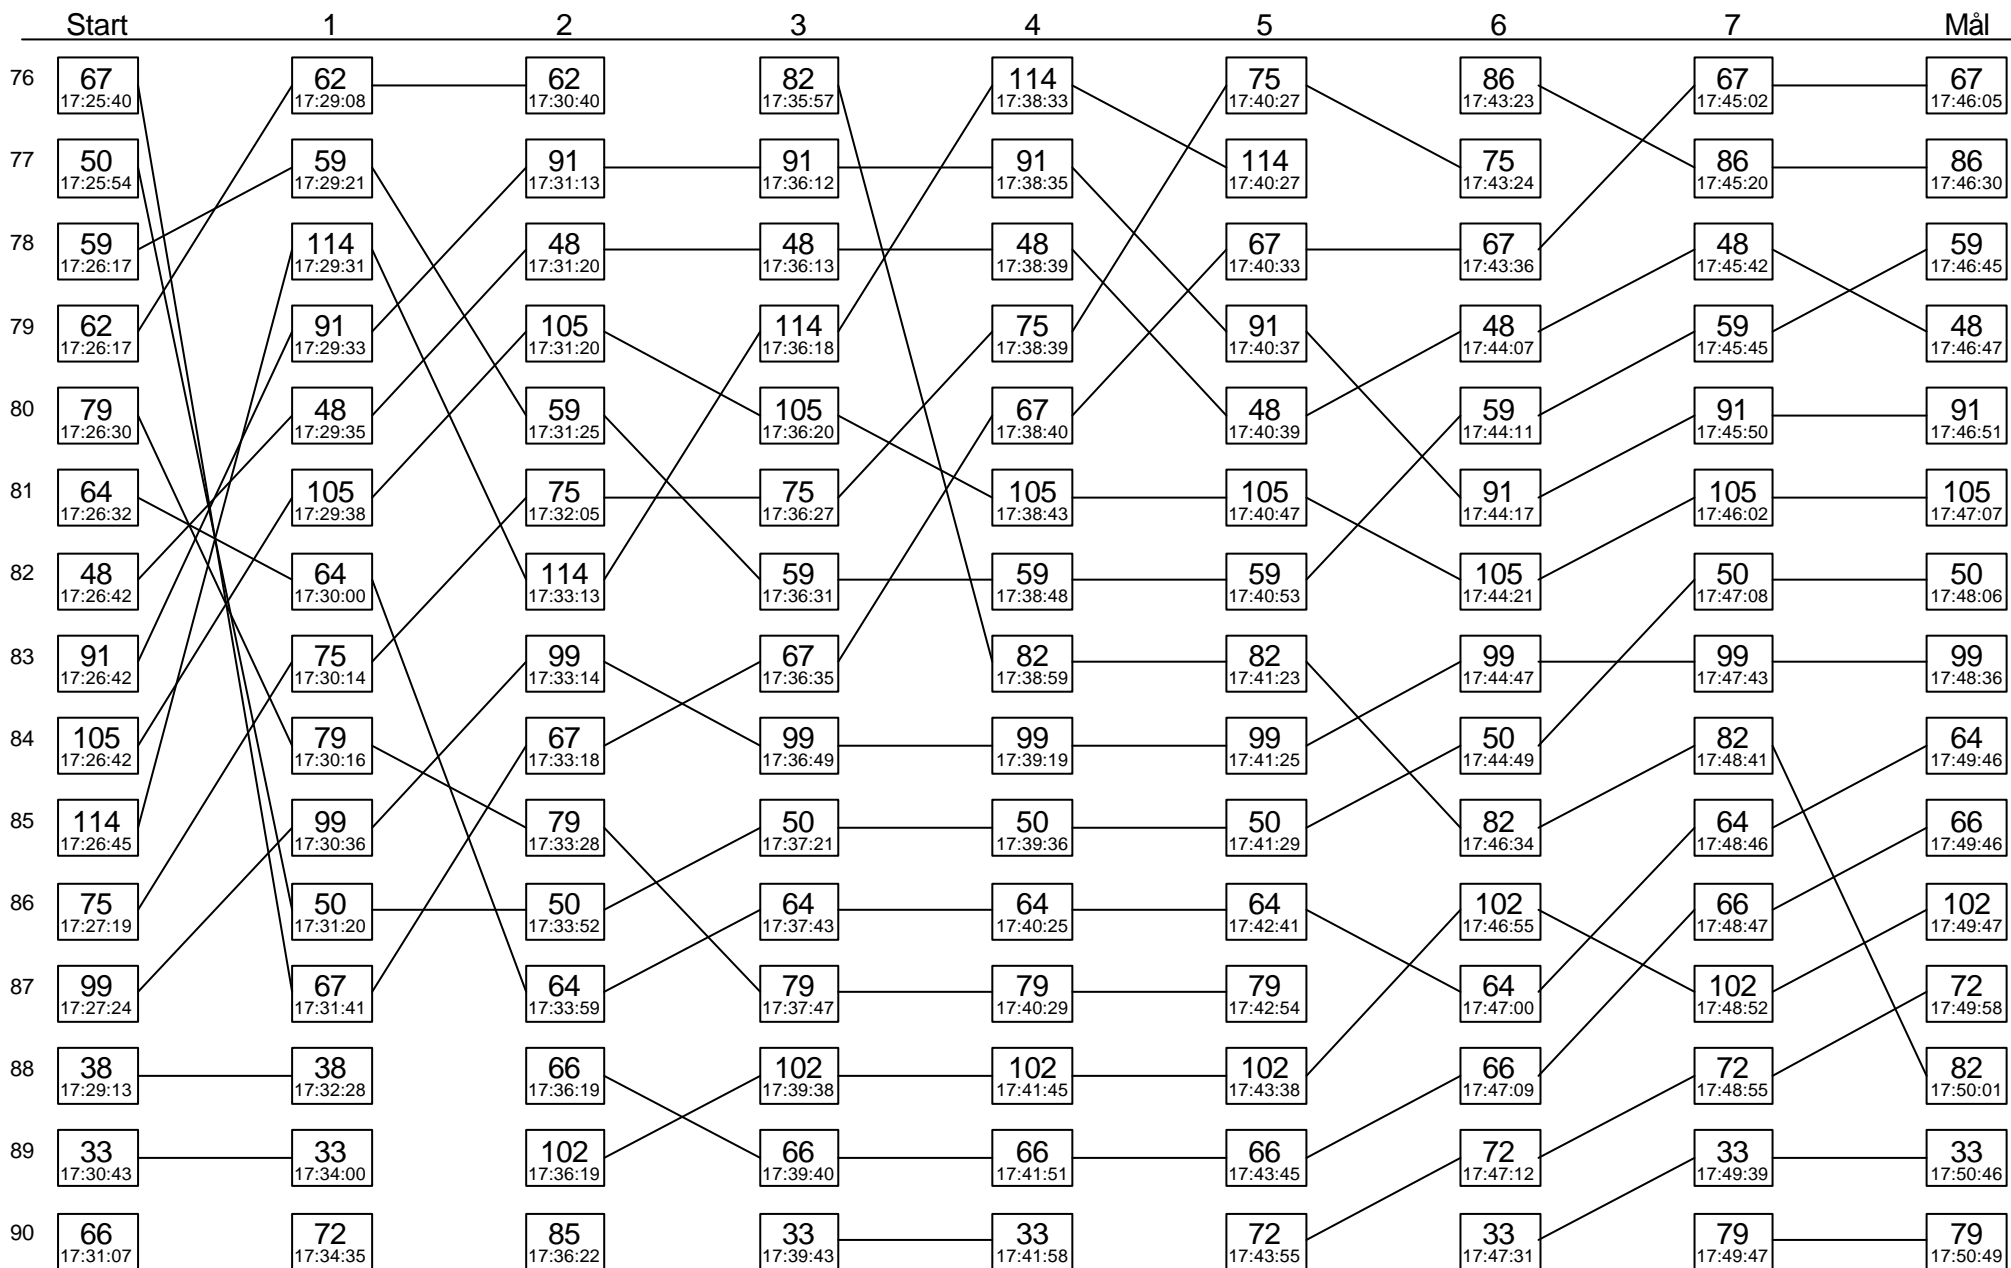

# Sträcka 3

(forts.)

Diagrammet visar stämpplingsordningen i skogen för varje kontroll på sträckan

### Sträcka 3

(forts.)

Diagrammet visar stämpningsordningen i skogen för varje kontroll på sträckan

### Sträcka 3

(forts.)

Diagrammet visar stämpplingsordningen i skogen för varje kontroll på sträckan