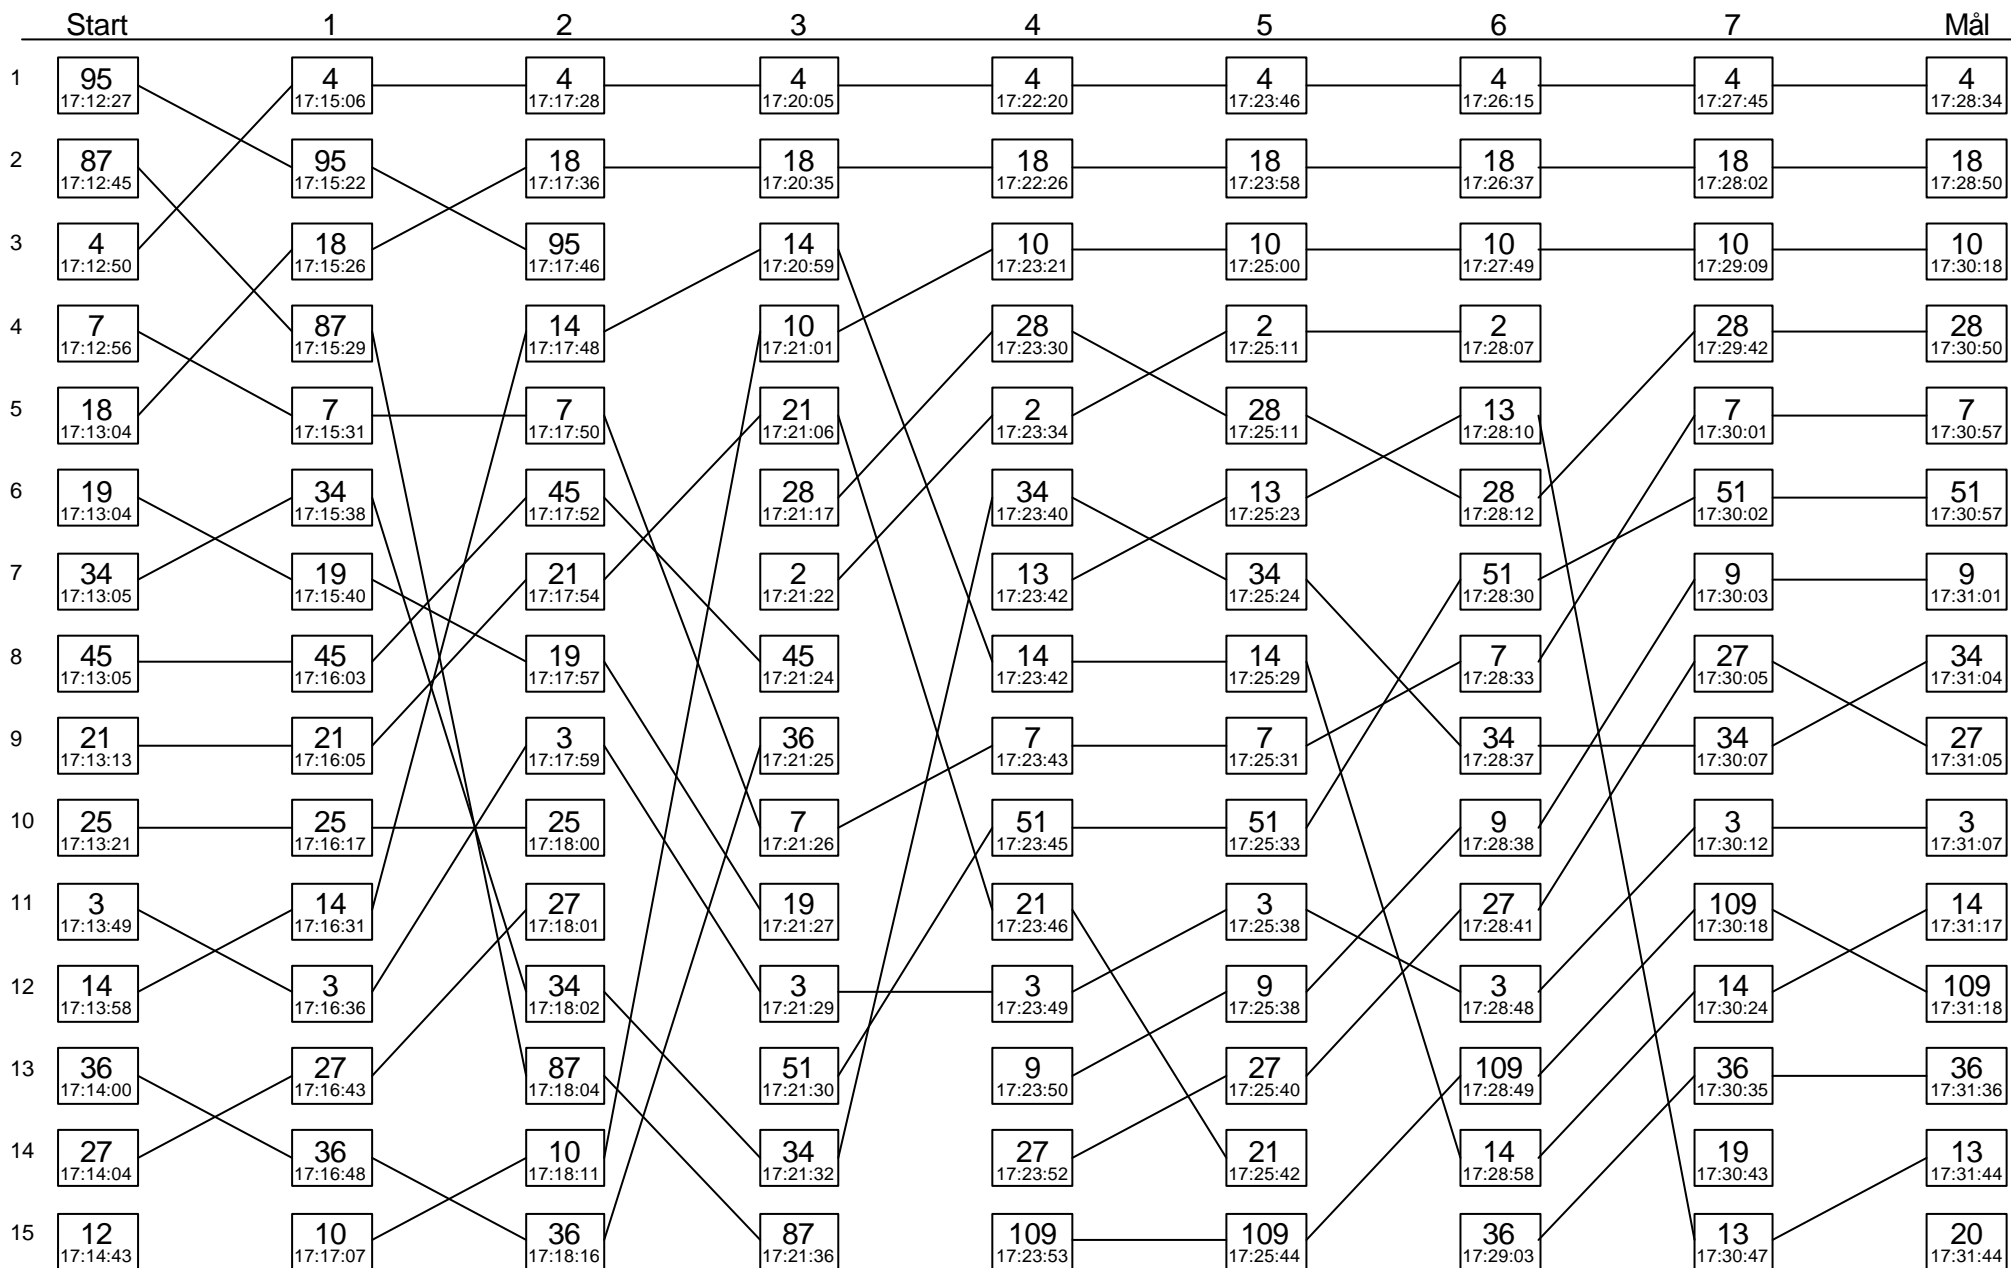

# Sträcka 3

Diagrammet visar stämpplingsordningen i skogen för varje kontroll på sträckan

### Sträcka 3

(forts.)

Diagrammet visar stämpplingsordningen i skogen för varje kontroll på sträckan

# Sträcka 3

(forts.)

Diagrammet visar stämpplingsordningen i skogen för varje kontroll på sträckan

### Sträcka 3

(forts.)

Diagrammet visar stämpningsordningen i skogen för varje kontroll på sträckan