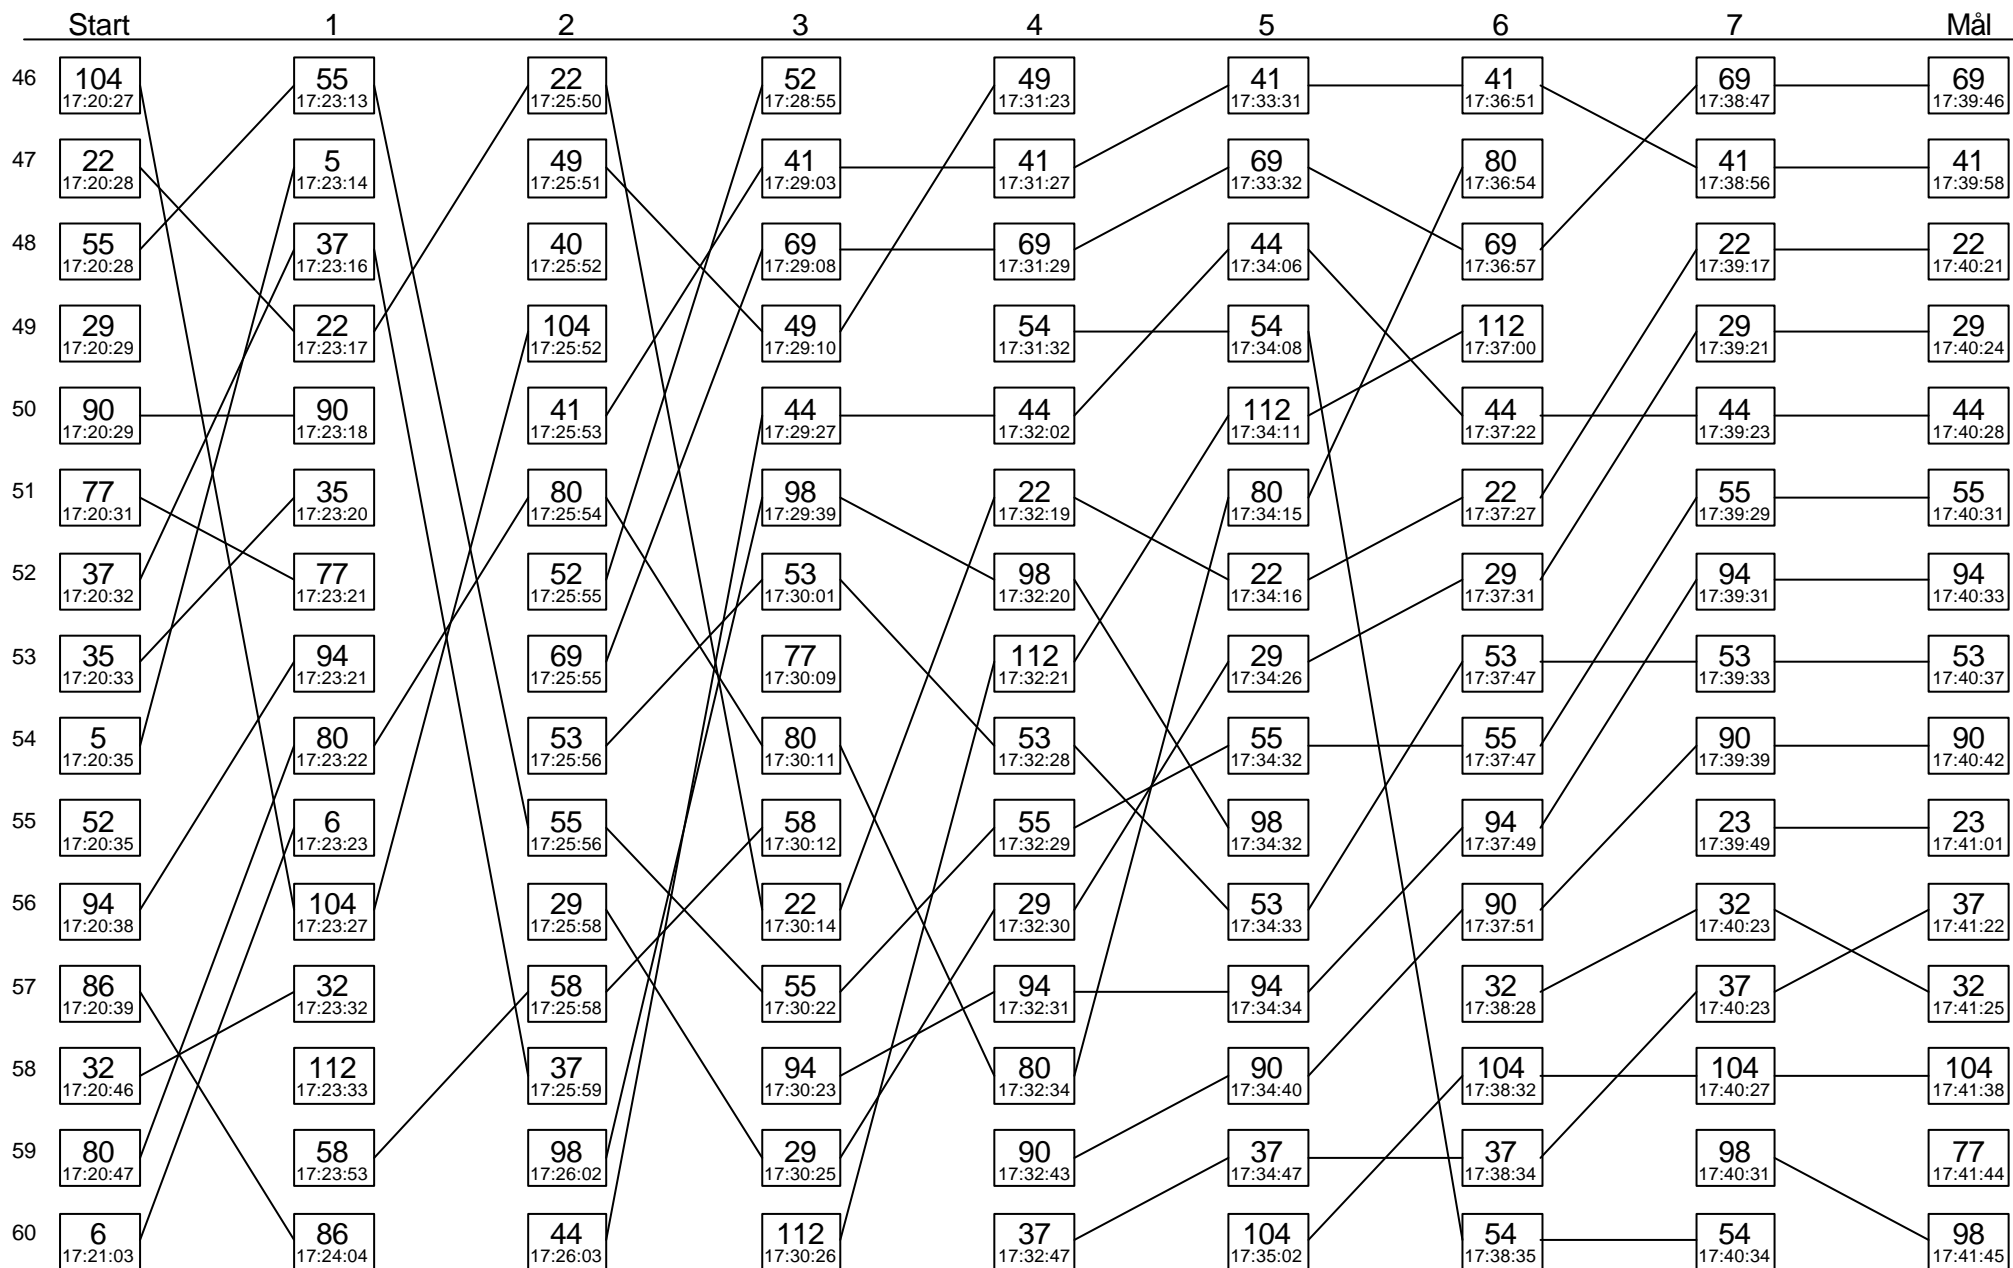

### Sträcka 3

(forts.)

Diagrammet visar stämpplingsordningen i skogen för varje kontroll på sträckan

# Sträcka 3

(forts.)

Diagrammet visar stämpplingsordningen i skogen för varje kontroll på sträckan

### Sträcka 3

(forts.)

Diagrammet visar stämpningsordningen i skogen för varje kontroll på sträckan