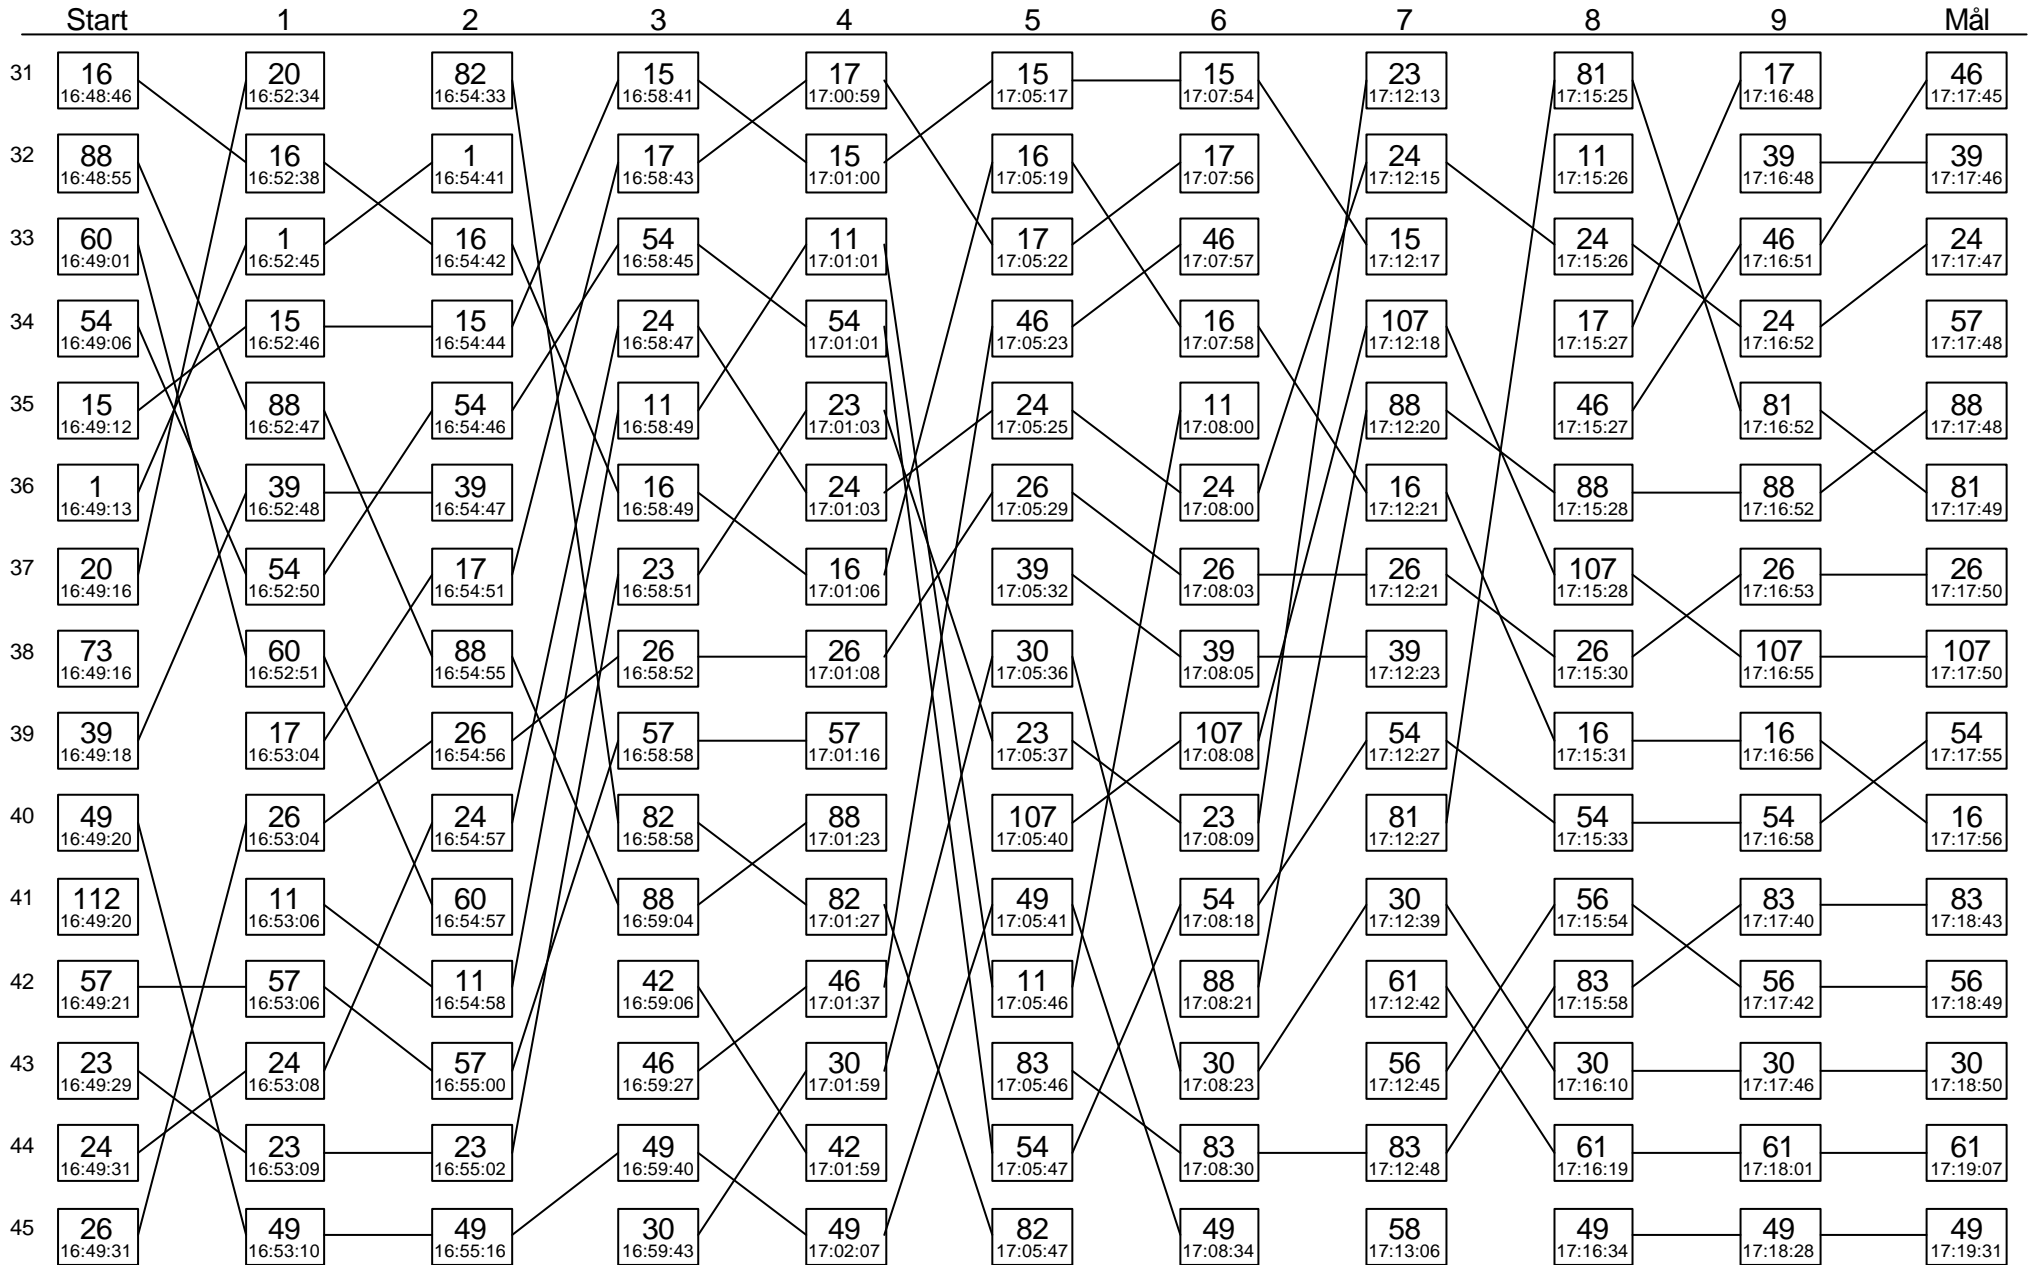

Sträcka 2

Diagrammet visar stämpplingsordningen i skogen för varje kontroll på sträckan

Sträcka 2

(forts.)

Diagrammet visar stämpplingsordningen i skogen för varje kontroll på sträckan

Sträcka 2

(forts.)

Diagrammet visar stämpplingsordningen i skogen för varje kontroll på sträckan

Sträcka 2

(forts.)

Diagrammet visar stämpplingsordningen i skogen för varje kontroll på sträckan

Sträcka 2

(forts.)

Diagrammet visar stämpplingsordningen i skogen för varje kontroll på sträckan

Sträcka 2

(forts.)

Diagrammet visar stämpplingsordningen i skogen för varje kontroll på sträckan

Sträcka 2

(forts.)

Diagrammet visar stämpplingsordningen i skogen för varje kontroll på sträckan

Sträcka 2

(forts.)

Diagrammet visar stämpplingsordningen i skogen för varje kontroll på sträckan

113

114

115

116

117

118

119

120