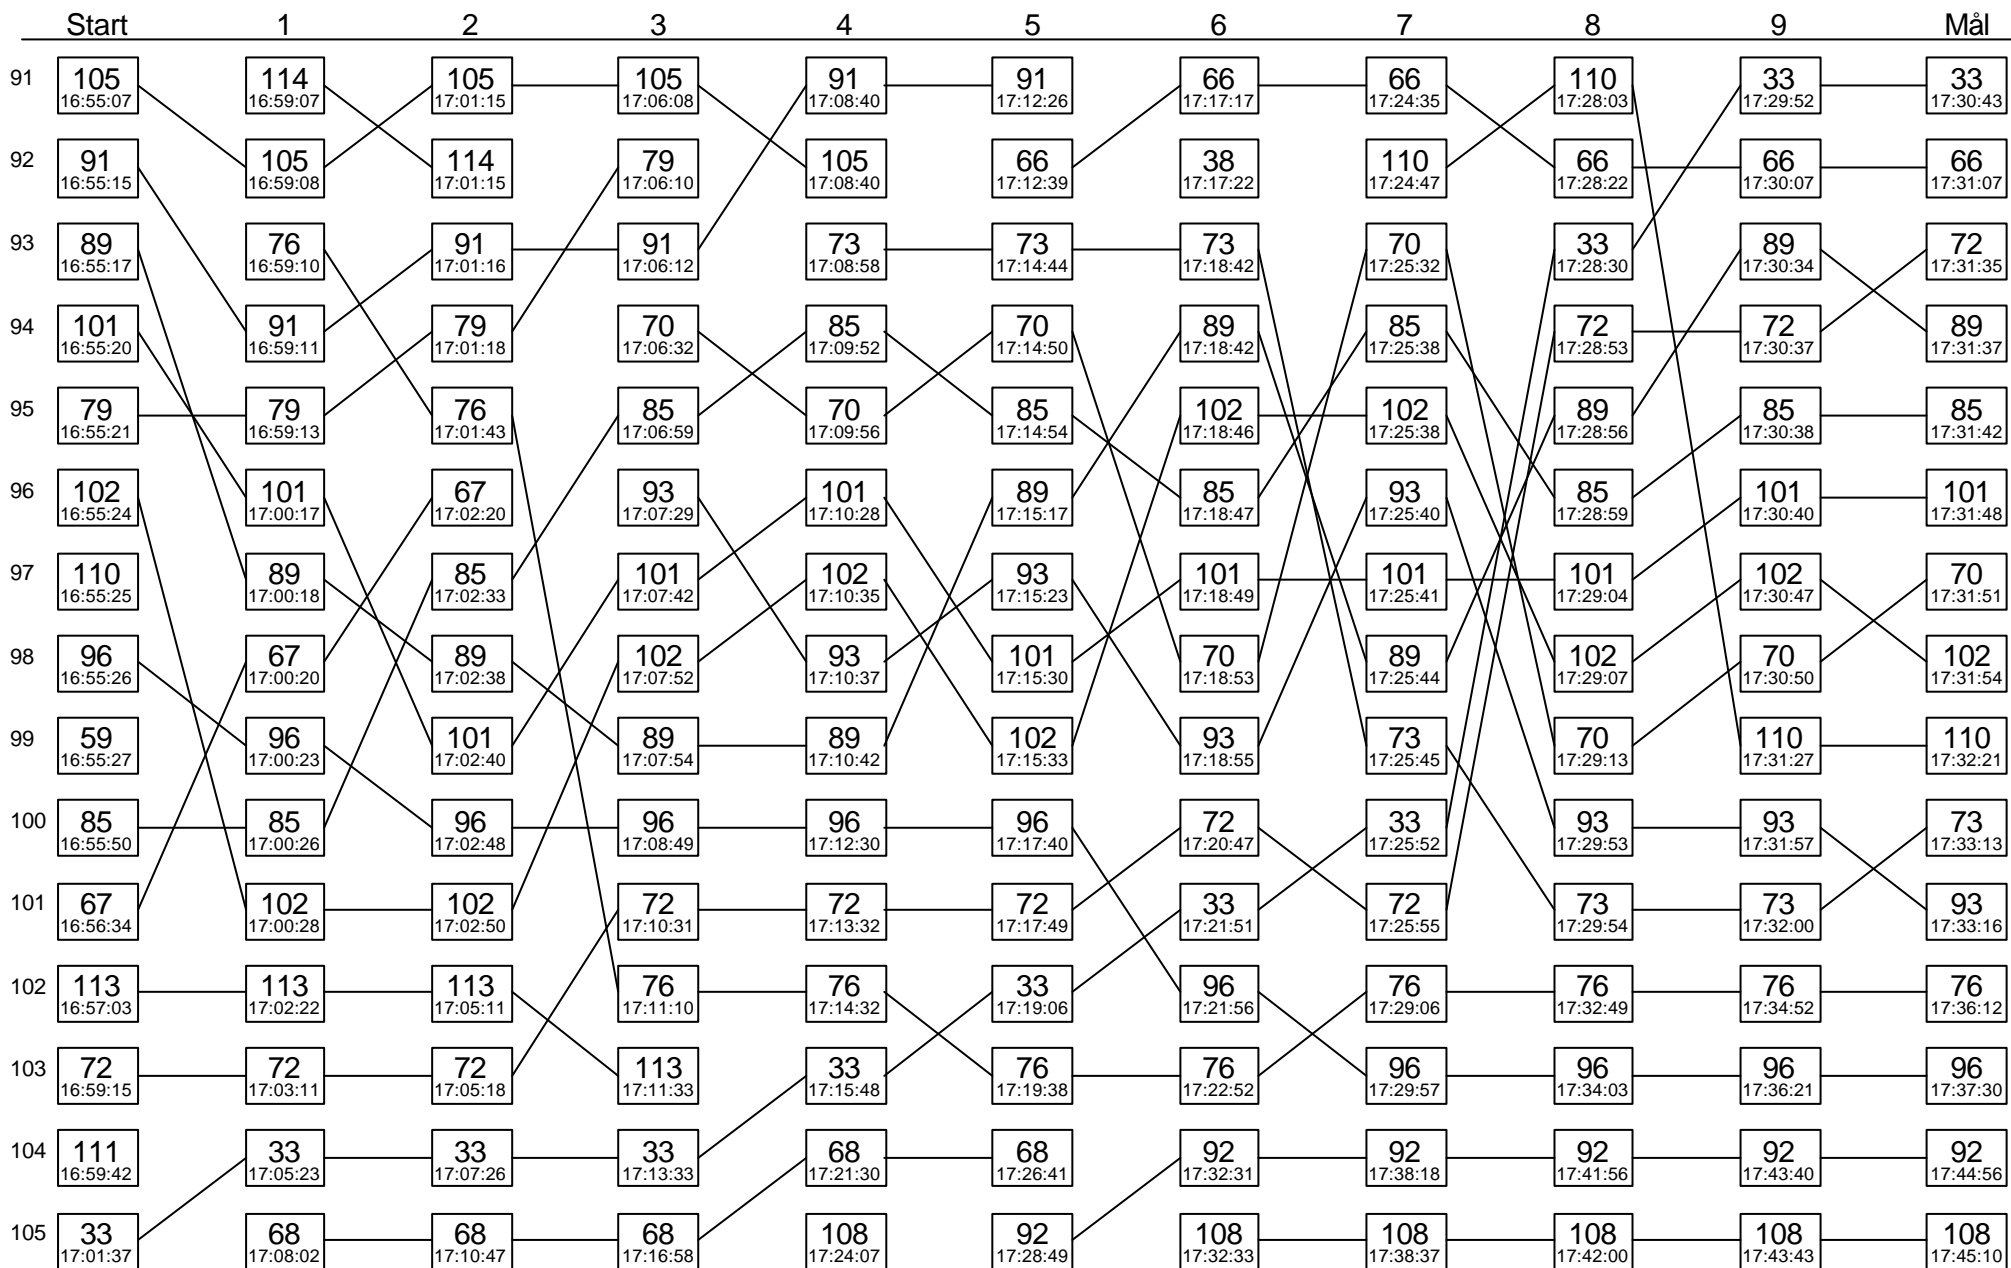

Sträcka 2

Diagrammet visar stämpplingsordningen i skogen för varje kontroll på sträckan

Sträcka 2

(forts.)

Diagrammet visar stämpplingsordningen i skogen för varje kontroll på sträckan

Sträcka 2

(forts.)

Diagrammet visar stämpplingsordningen i skogen för varje kontroll på sträckan

Sträcka 2

(forts.)

Diagrammet visar stämpplingsordningen i skogen för varje kontroll på sträckan

Sträcka 2

(forts.)

Diagrammet visar stämpplingsordningen i skogen för varje kontroll på sträckan

Sträcka 2

(forts.)

Diagrammet visar stämpplingsordningen i skogen för varje kontroll på sträckan

Sträcka 2

(forts.)

Diagrammet visar stämpplingsordningen i skogen för varje kontroll på sträckan

Sträcka 2

(forts.)

Diagrammet visar stämpplingsordningen i skogen för varje kontroll på sträckan

113

114

115

116

117

118

119

120