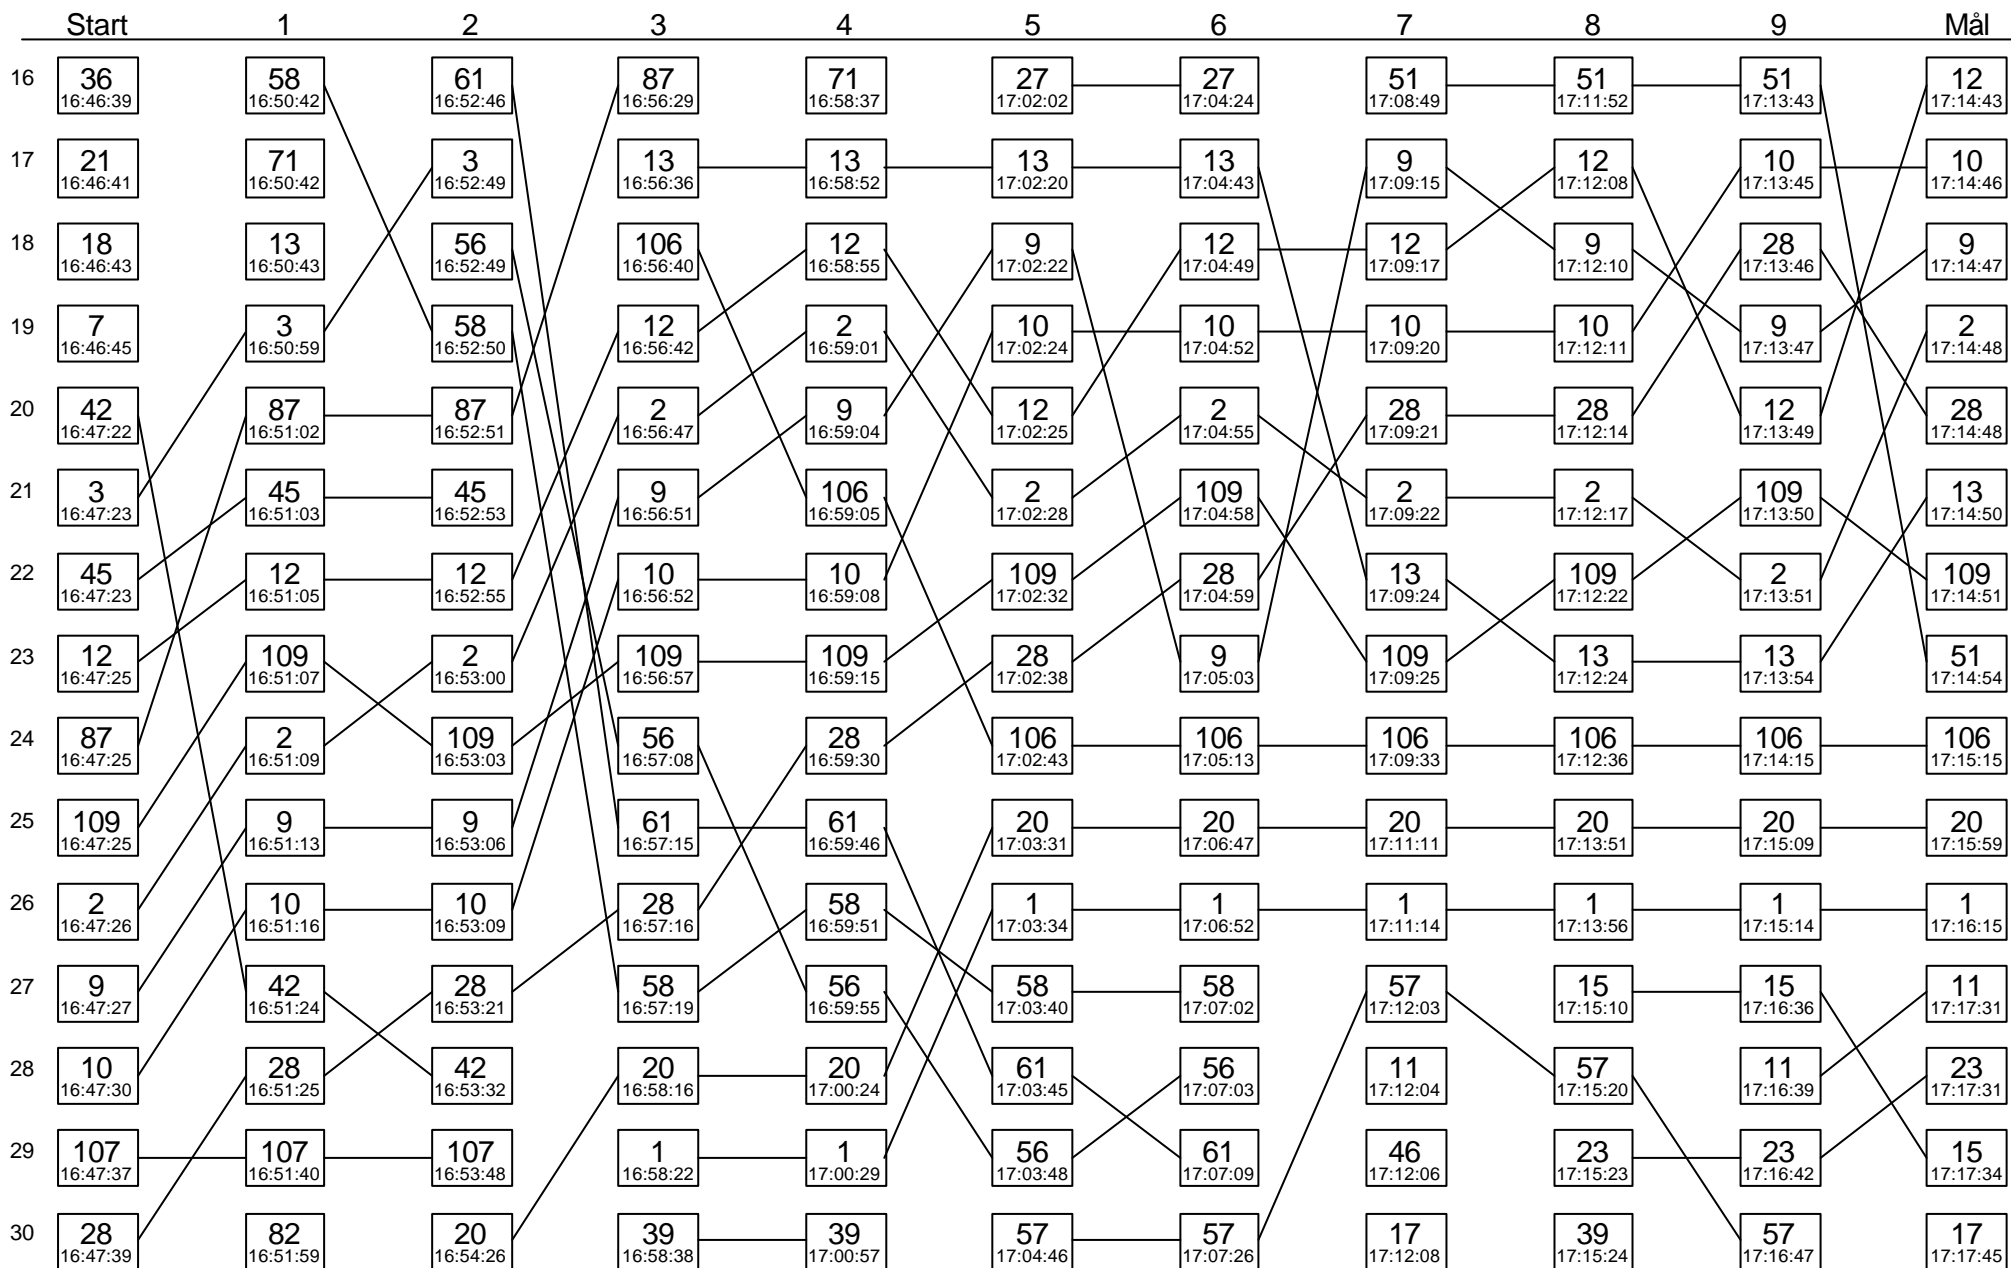

Sträcka 2

Diagrammet visar stämpplingsordningen i skogen för varje kontroll på sträckan

Sträcka 2

(forts.)

Diagrammet visar stämpplingsordningen i skogen för varje kontroll på sträckan

Sträcka 2

(forts.)

Diagrammet visar stämpplingsordningen i skogen för varje kontroll på sträckan

Sträcka 2

(forts.)

Diagrammet visar stämpplingsordningen i skogen för varje kontroll på sträckan

Sträcka 2

(forts.)

Diagrammet visar stämpplingsordningen i skogen för varje kontroll på sträckan

Sträcka 2

(forts.)

Diagrammet visar stämpplingsordningen i skogen för varje kontroll på sträckan

Sträcka 2

(forts.)

Diagrammet visar stämpplingsordningen i skogen för varje kontroll på sträckan

Sträcka 2

(forts.)

Diagrammet visar stämpplingsordningen i skogen för varje kontroll på sträckan

113

114

115

116

117

118

119

120