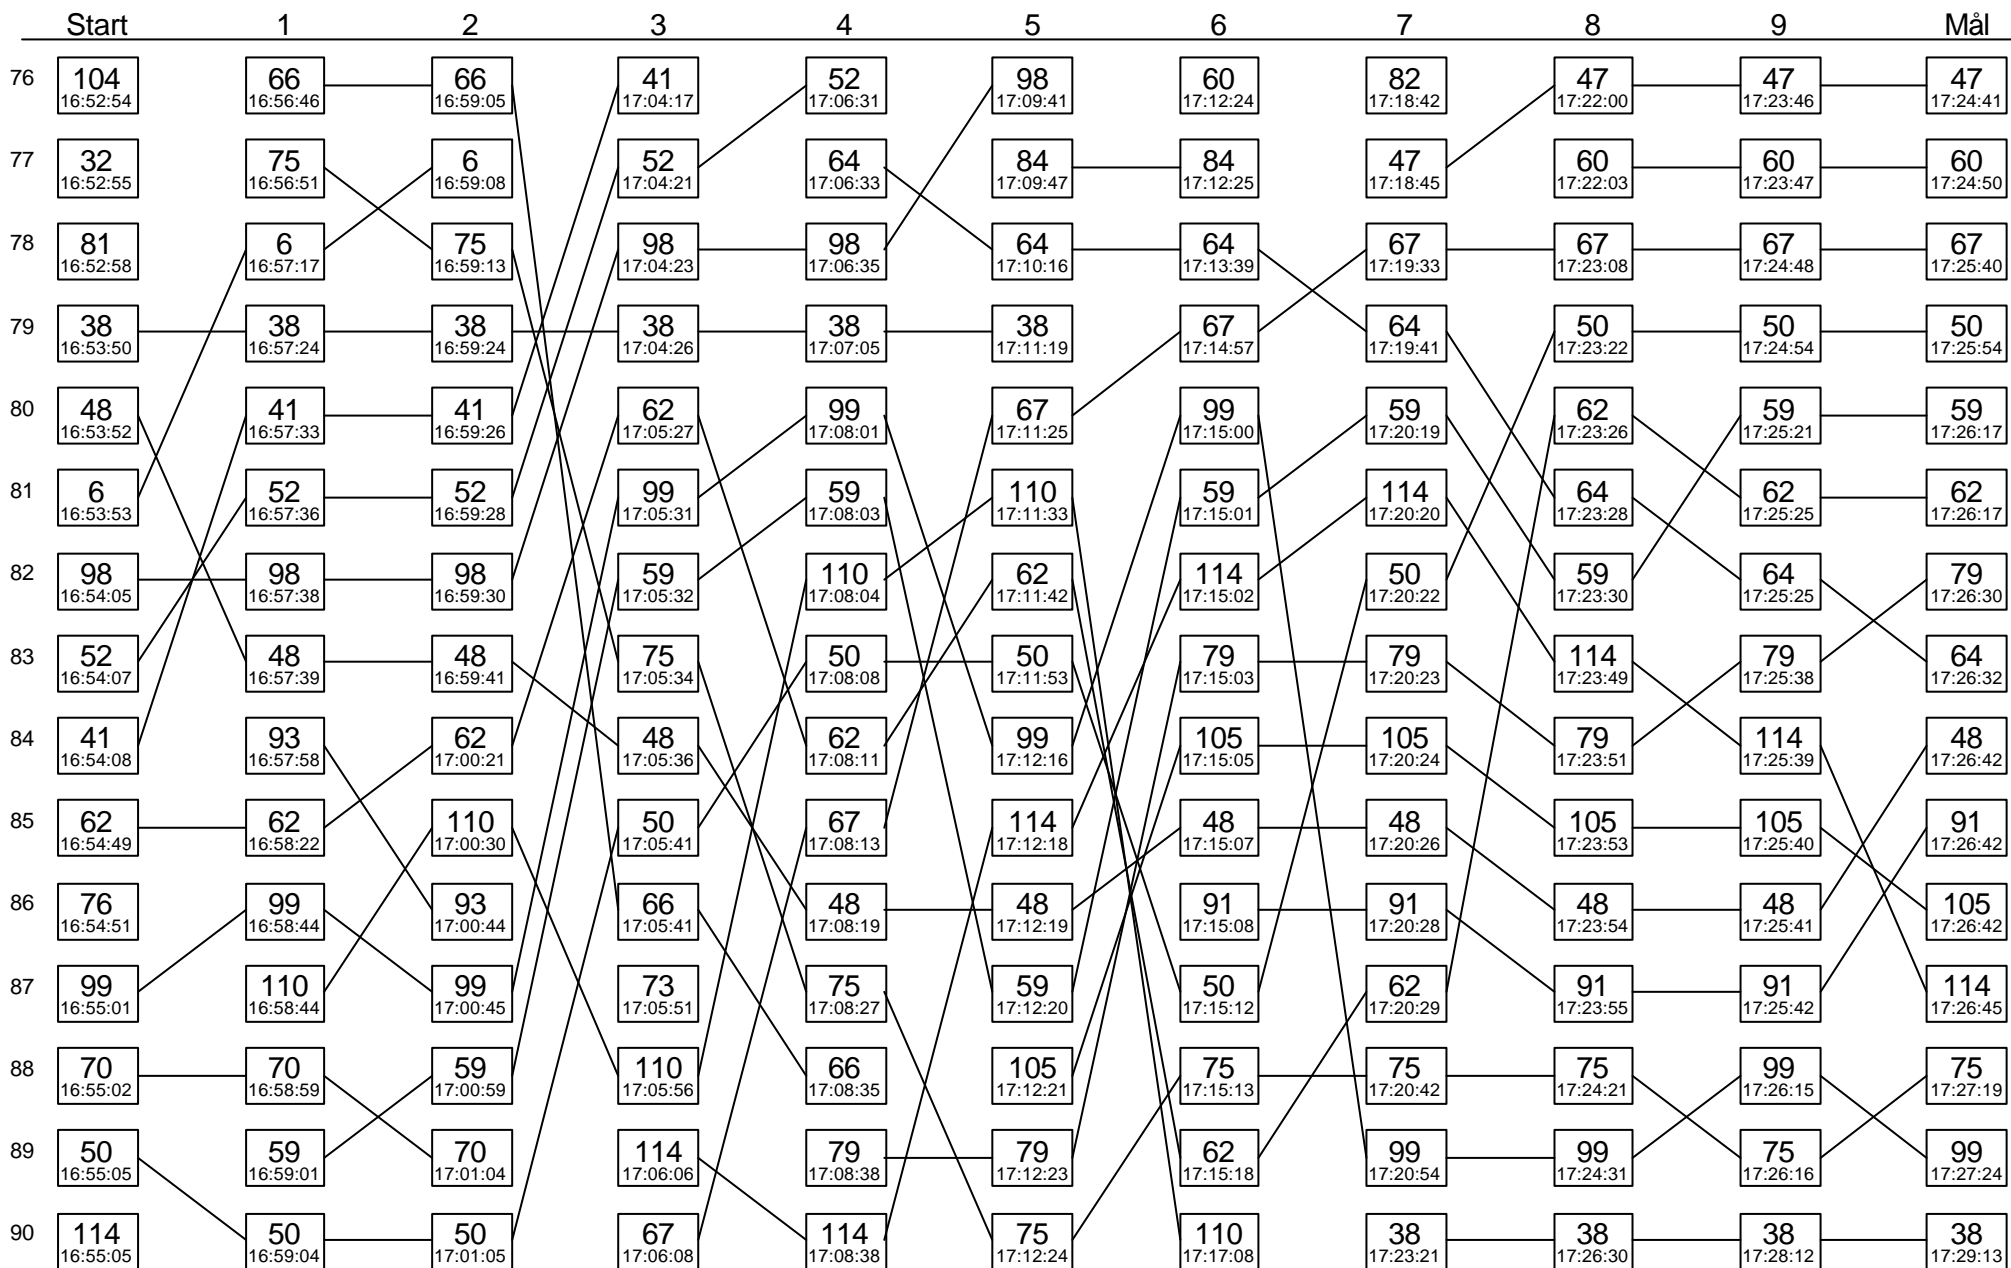

Sträcka 2

Diagrammet visar stämpplingsordningen i skogen för varje kontroll på sträckan

Sträcka 2

(forts.)

Diagrammet visar stämpplingsordningen i skogen för varje kontroll på sträckan

Sträcka 2

(forts.)

Diagrammet visar stämpplingsordningen i skogen för varje kontroll på sträckan

Sträcka 2

(forts.)

Diagrammet visar stämpplingsordningen i skogen för varje kontroll på sträckan

Sträcka 2

(forts.)

Diagrammet visar stämpplingsordningen i skogen för varje kontroll på sträckan

Sträcka 2

(forts.)

Diagrammet visar stämpplingsordningen i skogen för varje kontroll på sträckan

Sträcka 2

(forts.)

Diagrammet visar stämpplingsordningen i skogen för varje kontroll på sträckan

Sträcka 2

(forts.)

Diagrammet visar stämpplingsordningen i skogen för varje kontroll på sträckan

113

114

115

116

117

118

119

120