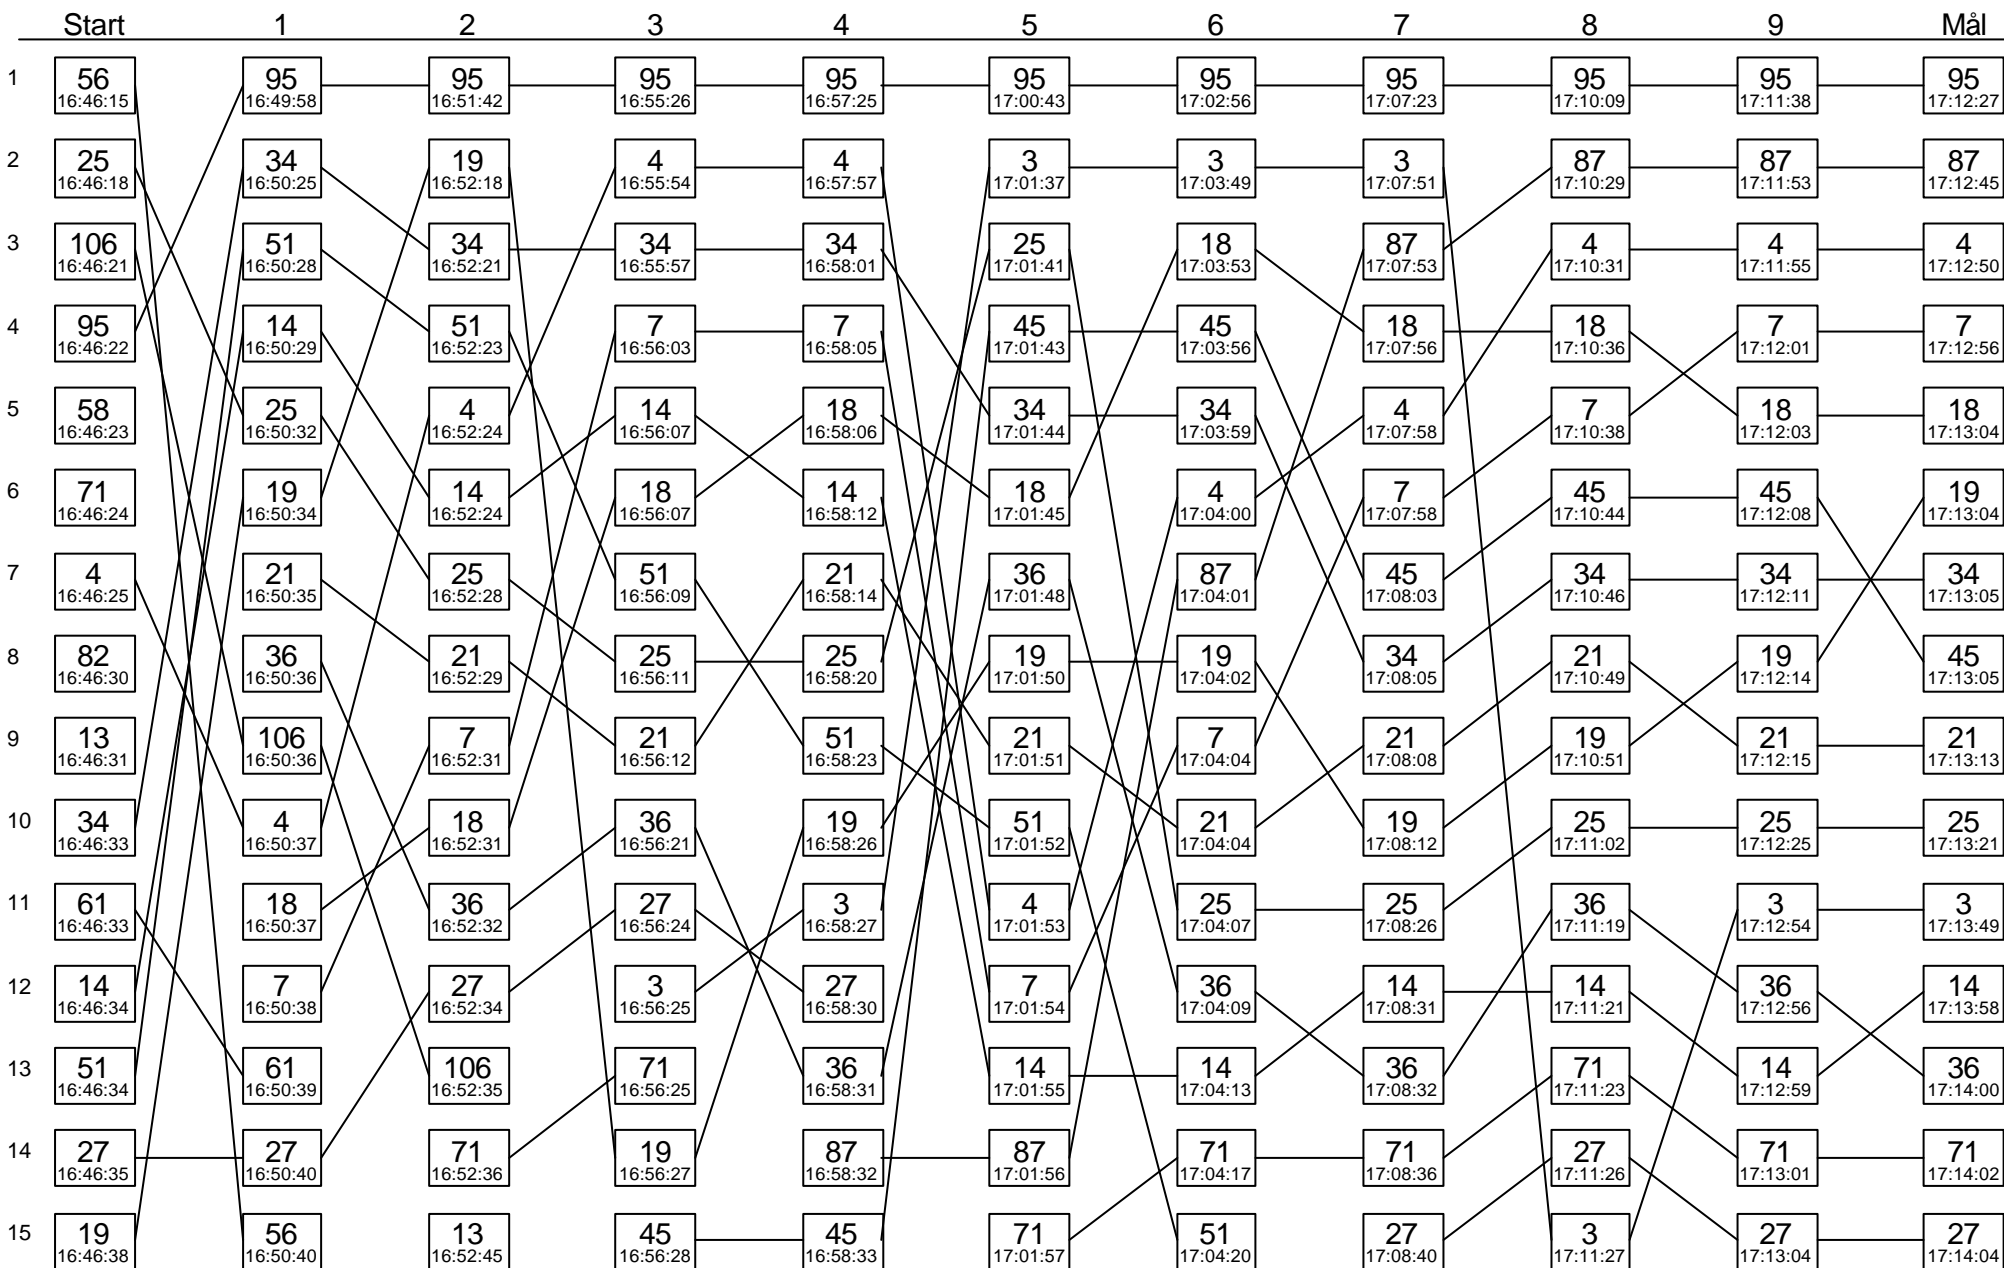

Sträcka 2

Diagrammet visar stämpplingsordningen i skogen för varje kontroll på sträckan

Sträcka 2

(forts.)

Diagrammet visar stämpplingsordningen i skogen för varje kontroll på sträckan

Sträcka 2

(forts.)

Diagrammet visar stämpplingsordningen i skogen för varje kontroll på sträckan

Sträcka 2

(forts.)

Diagrammet visar stämpplingsordningen i skogen för varje kontroll på sträckan

Sträcka 2

(forts.)

Diagrammet visar stämpplingsordningen i skogen för varje kontroll på sträckan

Sträcka 2

(forts.)

Diagrammet visar stämpplingsordningen i skogen för varje kontroll på sträckan

Sträcka 2

(forts.)

Diagrammet visar stämpplingsordningen i skogen för varje kontroll på sträckan

Sträcka 2

(forts.)

Diagrammet visar stämpplingsordningen i skogen för varje kontroll på sträckan

113

114

115

116

117

118

119

120