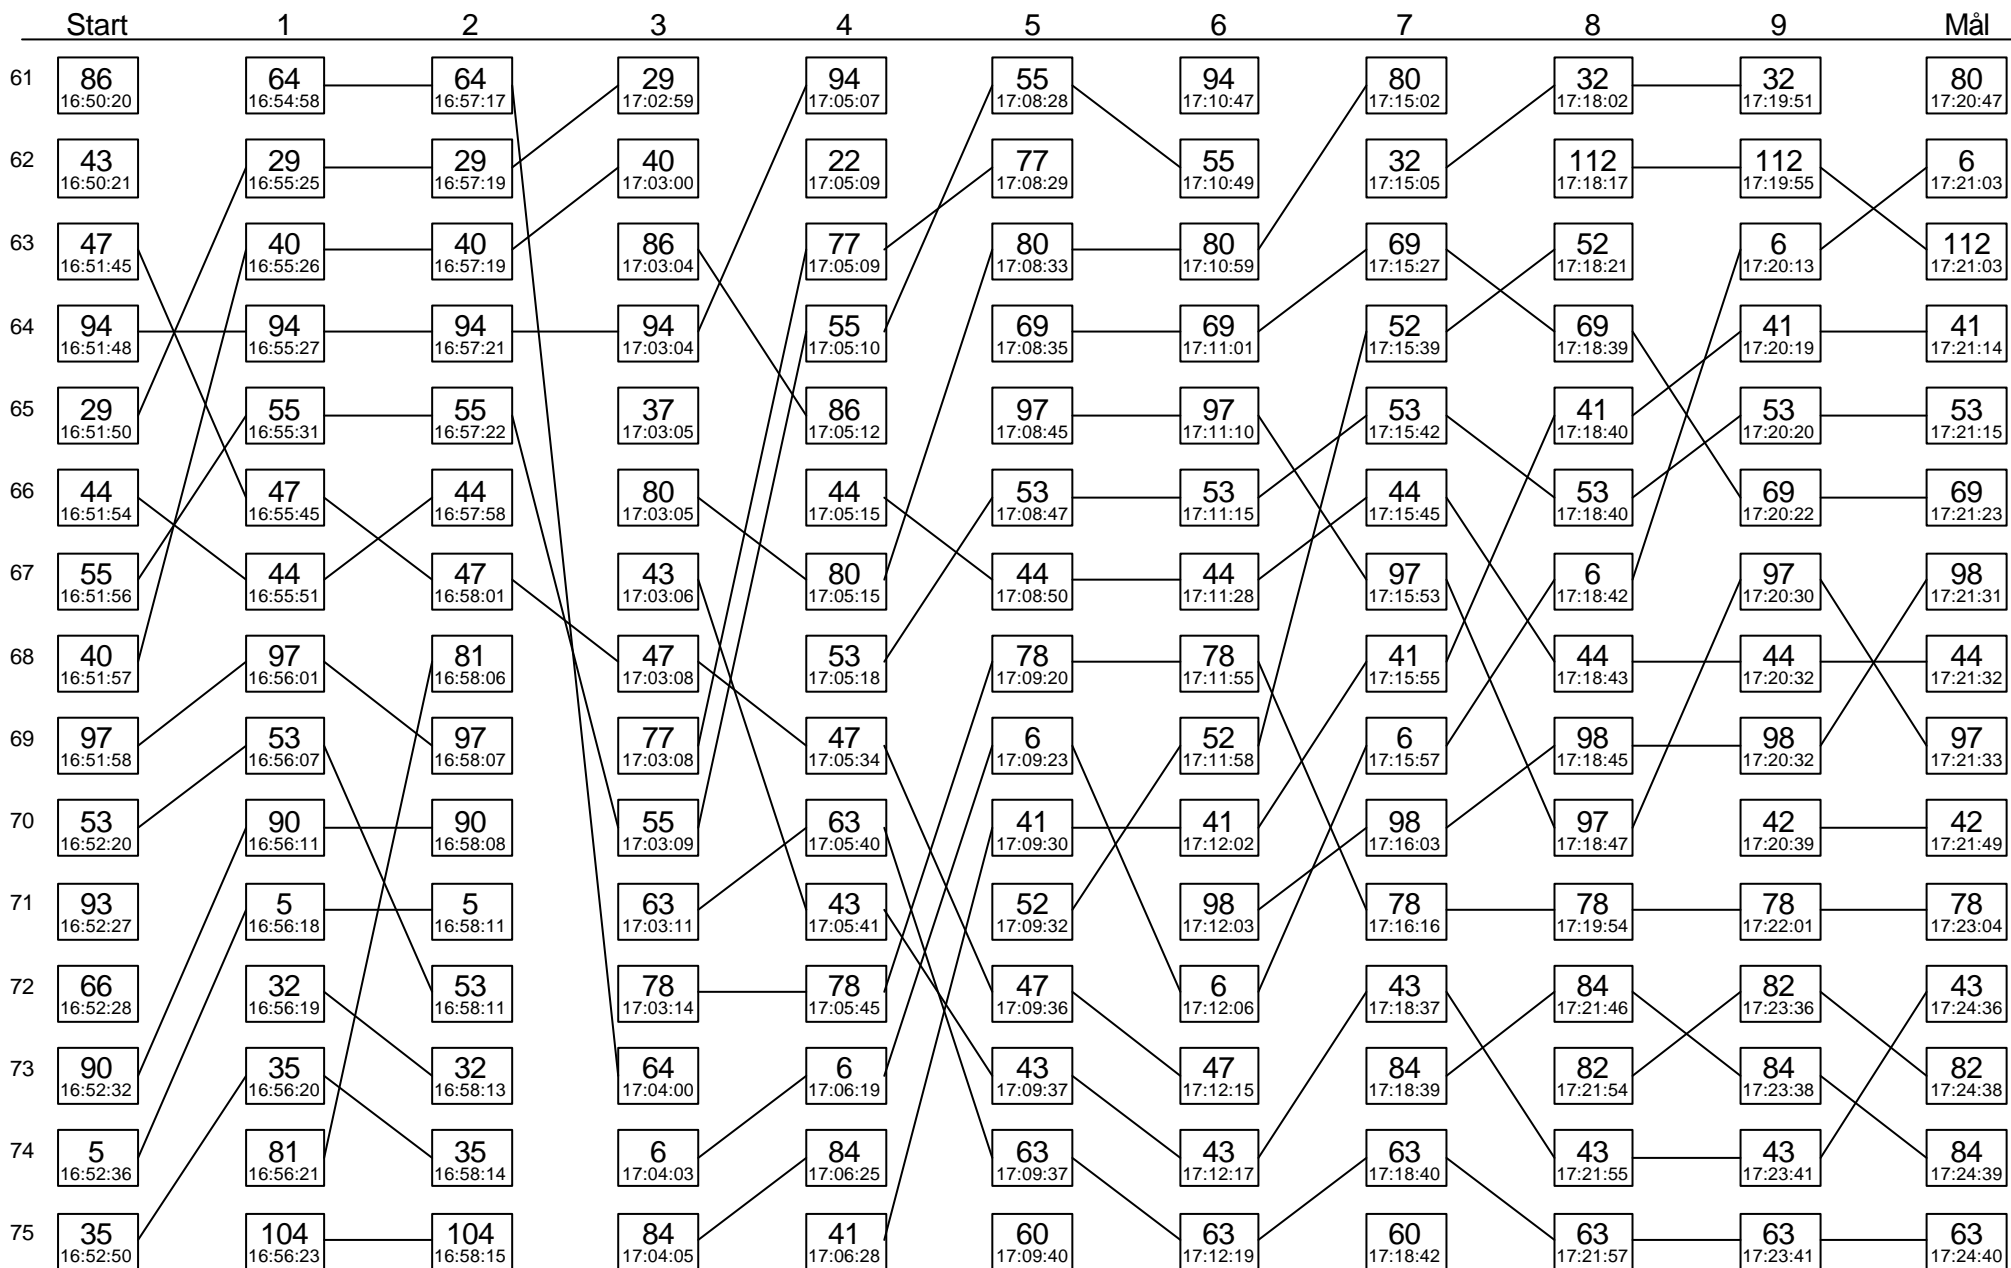

Sträcka 2

Diagrammet visar stämpplingsordningen i skogen för varje kontroll på sträckan

Sträcka 2

(forts.)

Diagrammet visar stämpplingsordningen i skogen för varje kontroll på sträckan

Sträcka 2

(forts.)

Diagrammet visar stämpplingsordningen i skogen för varje kontroll på sträckan

Sträcka 2

(forts.)

Diagrammet visar stämpplingsordningen i skogen för varje kontroll på sträckan

Sträcka 2

(forts.)

Diagrammet visar stämpplingsordningen i skogen för varje kontroll på sträckan

Sträcka 2

(forts.)

Diagrammet visar stämpplingsordningen i skogen för varje kontroll på sträckan

Sträcka 2

(forts.)

Diagrammet visar stämpplingsordningen i skogen för varje kontroll på sträckan

Sträcka 2

(forts.)

Diagrammet visar stämpplingsordningen i skogen för varje kontroll på sträckan

113

114

115

116

117

118

119

120