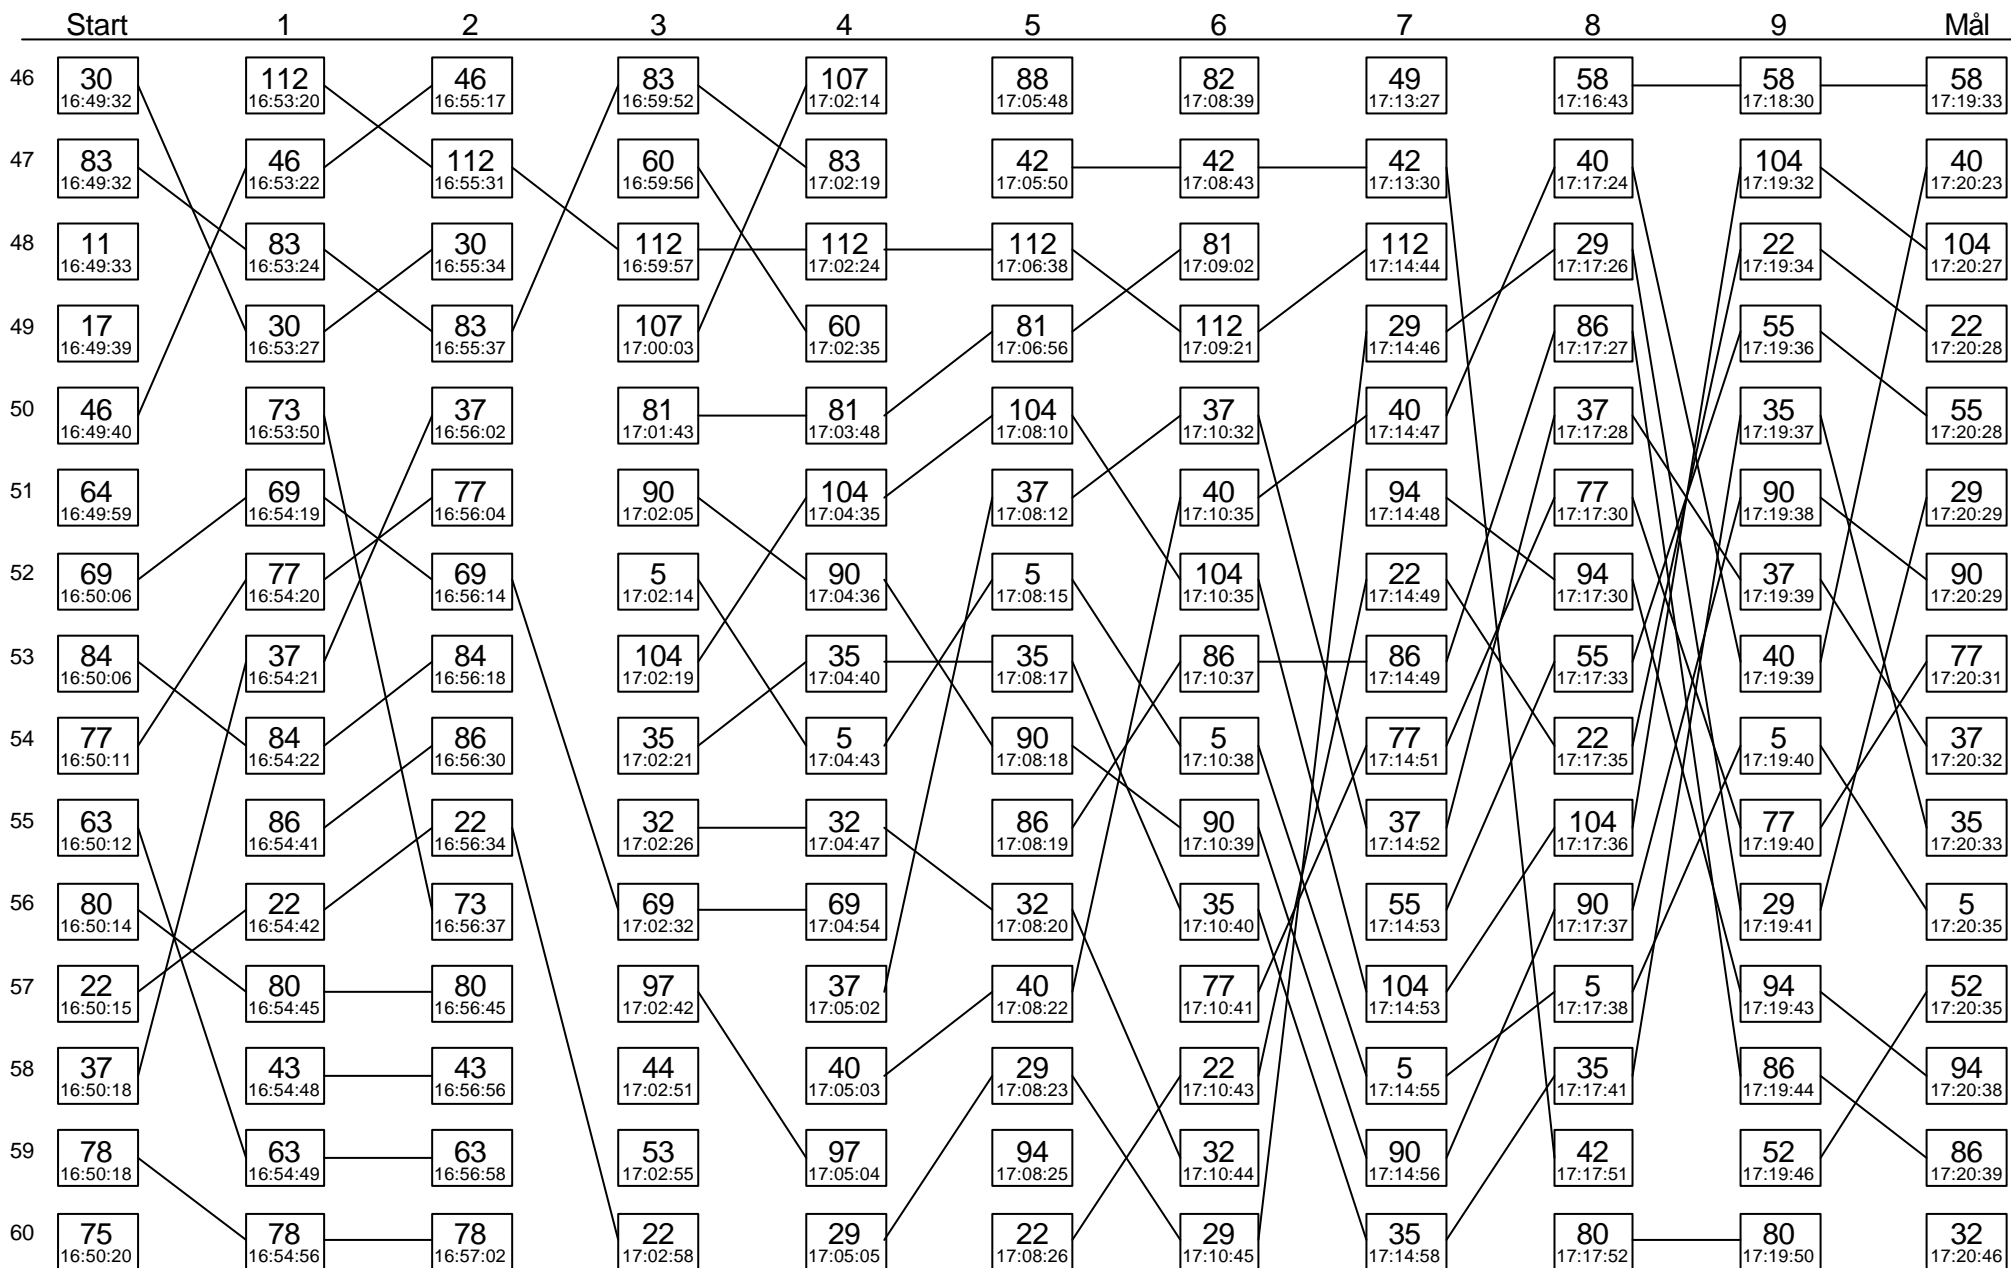

Sträcka 2

Diagrammet visar stämpplingsordningen i skogen för varje kontroll på sträckan

Sträcka 2

(forts.)

Diagrammet visar stämpplingsordningen i skogen för varje kontroll på sträckan

Sträcka 2

(forts.)

Diagrammet visar stämpplingsordningen i skogen för varje kontroll på sträckan

Sträcka 2

(forts.)

Diagrammet visar stämpplingsordningen i skogen för varje kontroll på sträckan

Sträcka 2

(forts.)

Diagrammet visar stämpplingsordningen i skogen för varje kontroll på sträckan

Sträcka 2

(forts.)

Diagrammet visar stämpplingsordningen i skogen för varje kontroll på sträckan

Sträcka 2

(forts.)

Diagrammet visar stämpplingsordningen i skogen för varje kontroll på sträckan

Sträcka 2

(forts.)

Diagrammet visar stämpplingsordningen i skogen för varje kontroll på sträckan

113

114

115

116

117

118

119

120