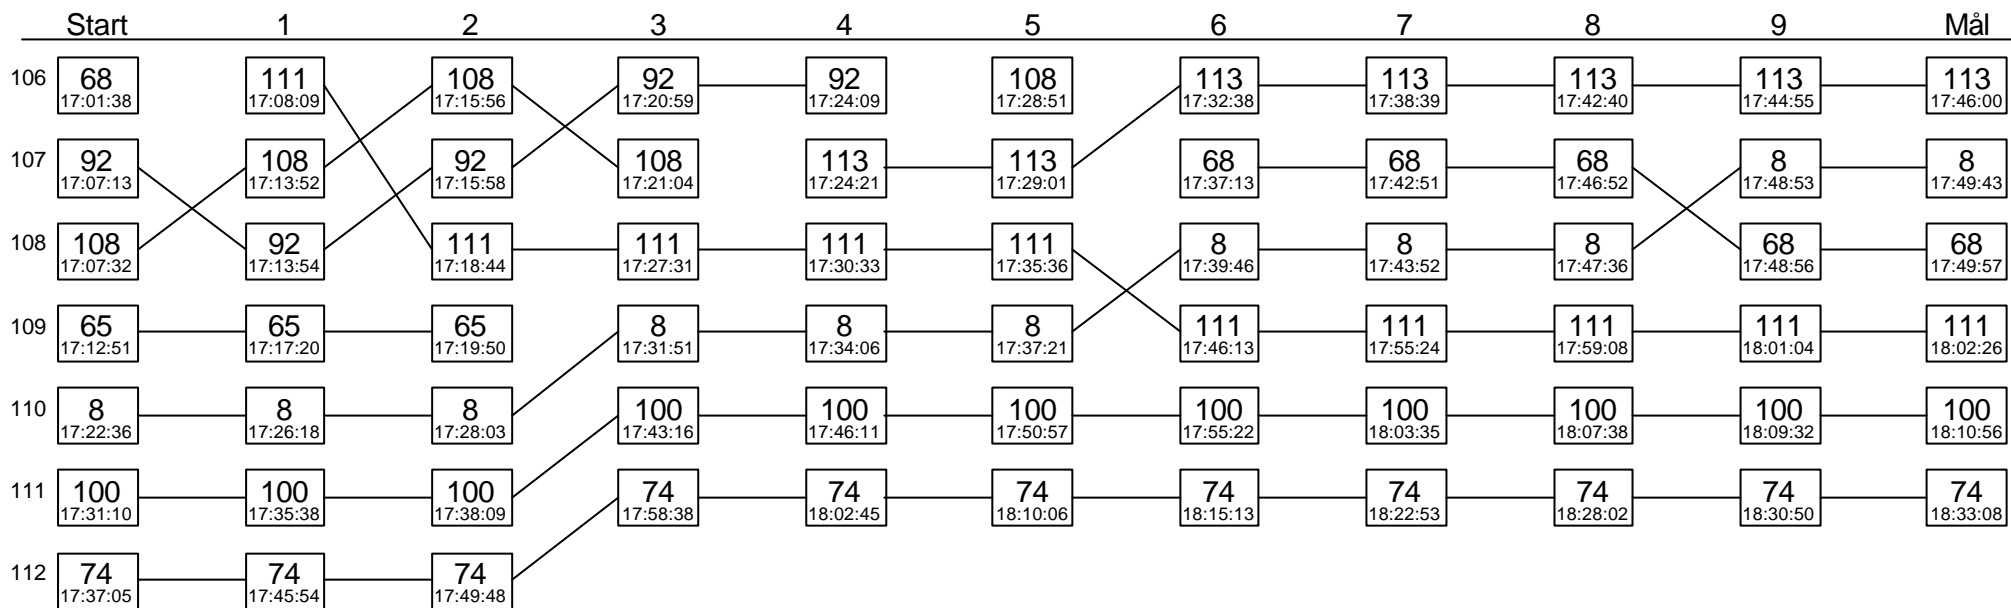

Sträcka 2

Diagrammet visar stämpplingsordningen i skogen för varje kontroll på sträckan

Sträcka 2

(forts.)

Diagrammet visar stämpplingsordningen i skogen för varje kontroll på sträckan

Sträcka 2

(forts.)

Diagrammet visar stämpplingsordningen i skogen för varje kontroll på sträckan

Sträcka 2

(forts.)

Diagrammet visar stämpplingsordningen i skogen för varje kontroll på sträckan

Sträcka 2

(forts.)

Diagrammet visar stämpplingsordningen i skogen för varje kontroll på sträckan

Sträcka 2

(forts.)

Diagrammet visar stämpplingsordningen i skogen för varje kontroll på sträckan

Sträcka 2

(forts.)

Diagrammet visar stämpplingsordningen i skogen för varje kontroll på sträckan

Sträcka 2

(forts.)

Diagrammet visar stämpplingsordningen i skogen för varje kontroll på sträckan

113

114

115

116

117

118

119

120