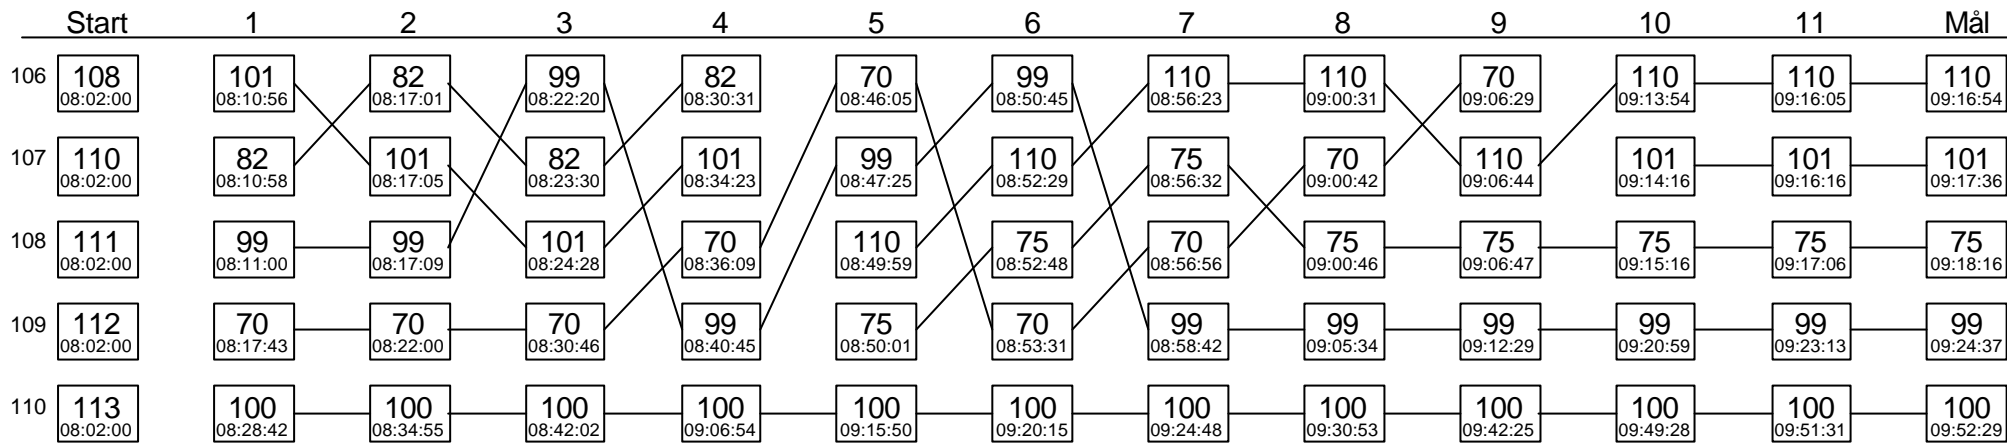

Diagrammet visar stämpningsordningen i skogen för varje kontroll på sträckan

Sträcka 15

(forts.)

Diagrammet visar stämpningsordningen i skogen för varje kontroll på sträckan

Sträcka 15

(forts.)

Diagrammet visar stämpningsordningen i skogen för varje kontroll på sträckan