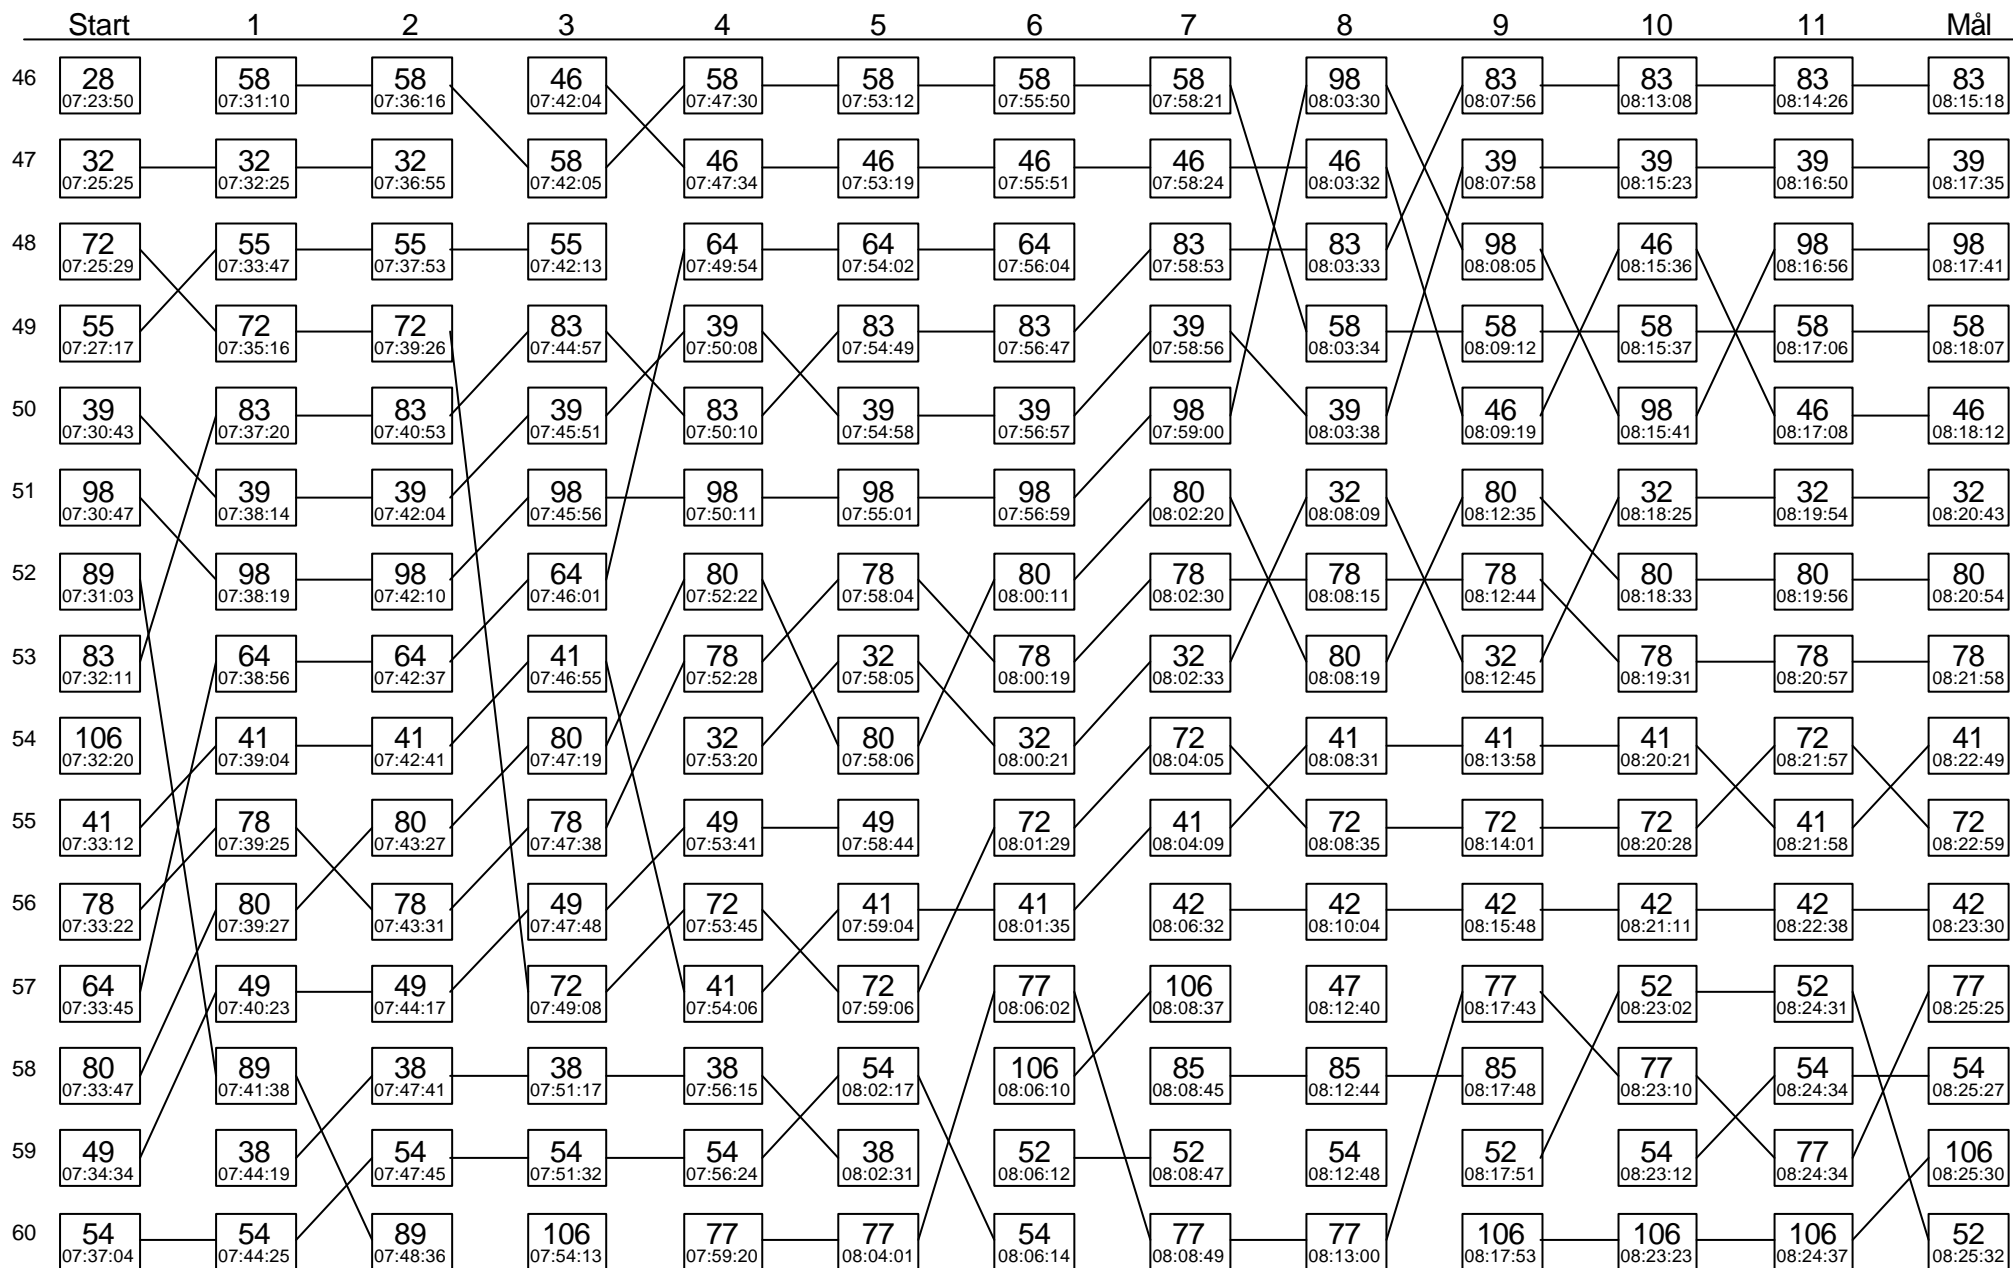

Sträcka 15

(forts.)

Diagrammet visar stämpningsordningen i skogen för varje kontroll på sträckan

	Start	1	2	3	4	5	6	7	8	9	10	11	Mål
31	87 06:56:03	109 07:01:50	25 07:05:29	87 07:09:40	87 07:14:17	30 07:18:56	30 07:20:57	30 07:23:15	30 07:26:23	21 07:30:32	45 07:37:50	45 07:39:43	45 07:40:37
32	30 06:56:19	30 07:02:43	45 07:06:17	45 07:09:44	27 07:14:22	45 07:19:15	25 07:21:18	25 07:23:31	25 07:27:08	45 07:31:41	19 07:39:00	19 07:40:24	19 07:41:31
33	109 06:56:22	45 07:02:44	87 07:06:21	30 07:09:50	45 07:14:25	25 07:19:18	45 07:21:29	45 07:23:46	45 07:27:18	25 07:32:21	25 07:39:41	25 07:41:01	25 07:41:50
34	45 06:56:54	87 07:02:52	30 07:06:23	109 07:09:54	30 07:14:31	27 07:19:50	27 07:22:44	15 07:25:28	27 07:31:02	15 07:35:57	15 07:40:58	15 07:42:15	15 07:43:11
35	60 06:59:39	29 07:04:59	15 07:10:15	15 07:13:47	15 07:17:29	15 07:21:15	15 07:23:15	27 07:26:00	15 07:32:22	27 07:36:41	27 07:44:13	27 07:45:58	27 07:46:50
36	29 06:59:42	15 07:06:52	60 07:11:04	29 07:15:19	29 07:20:28	29 07:25:15	29 07:27:17	29 07:29:49	29 07:34:59	29 07:39:45	29 07:45:45	29 07:47:10	29 07:48:07
37	15 07:01:15	60 07:06:59	29 07:11:07	60 07:15:49	60 07:22:09	60 07:28:09	60 07:30:52	60 07:33:25	60 07:38:43	60 07:44:54	60 07:50:57	60 07:52:27	60 07:53:19
38	26 07:08:18	26 07:15:03	26 07:19:23	26 07:23:54	26 07:30:51	50 07:36:36	50 07:39:10	50 07:41:16	50 07:45:59	50 07:50:20	50 07:55:40	50 07:57:02	50 07:57:51
39	53 07:10:33	53 07:17:01	53 07:21:00	53 07:25:54	53 07:31:04	24 07:37:24	26 07:39:52	26 07:42:34	26 07:46:22	26 07:51:33	53 07:57:51	53 07:59:15	53 08:00:14
40	50 07:12:12	50 07:18:36	50 07:22:18	24 07:26:57	50 07:31:58	53 07:37:35	53 07:39:54	53 07:42:42	53 07:46:26	24 07:51:37	26 07:57:52	26 07:59:16	26 08:00:16
41	24 07:12:32	24 07:19:13	24 07:23:03	50 07:27:03	24 07:32:36	26 07:37:36	24 07:40:22	24 07:42:57	24 07:46:53	53 07:51:41	24 07:57:58	24 07:59:20	24 08:00:18
42	42 07:21:47	42 07:28:28	28 07:31:59	28 07:35:01	28 07:38:54	28 07:42:46	28 07:44:59	28 07:46:53	28 07:50:07	28 07:54:08	28 07:59:22	28 08:00:36	28 08:01:29
43	22 07:22:30	22 07:28:36	42 07:32:05	42 07:35:18	22 07:42:04	22 07:47:14	22 07:51:42	22 07:54:55	22 07:58:29	22 08:03:50	22 08:10:14	22 08:11:34	22 08:12:31
44	46 07:23:46	28 07:28:44	22 07:32:30	22 07:35:56	42 07:44:56	42 07:51:38	42 07:54:02	55 07:57:02	55 08:01:22	55 08:05:54	64 08:11:04	64 08:12:19	64 08:13:05
45	58 07:23:48	46 07:31:07	46 07:36:14	32 07:41:04	55 07:47:27	55 07:52:30	55 07:54:36	64 07:58:13	64 08:02:41	64 08:06:17	55 08:11:49	55 08:13:16	55 08:14:15

Sträcka 15

(forts.)

Diagrammet visar stämpningsordningen i skogen för varje kontroll på sträckan