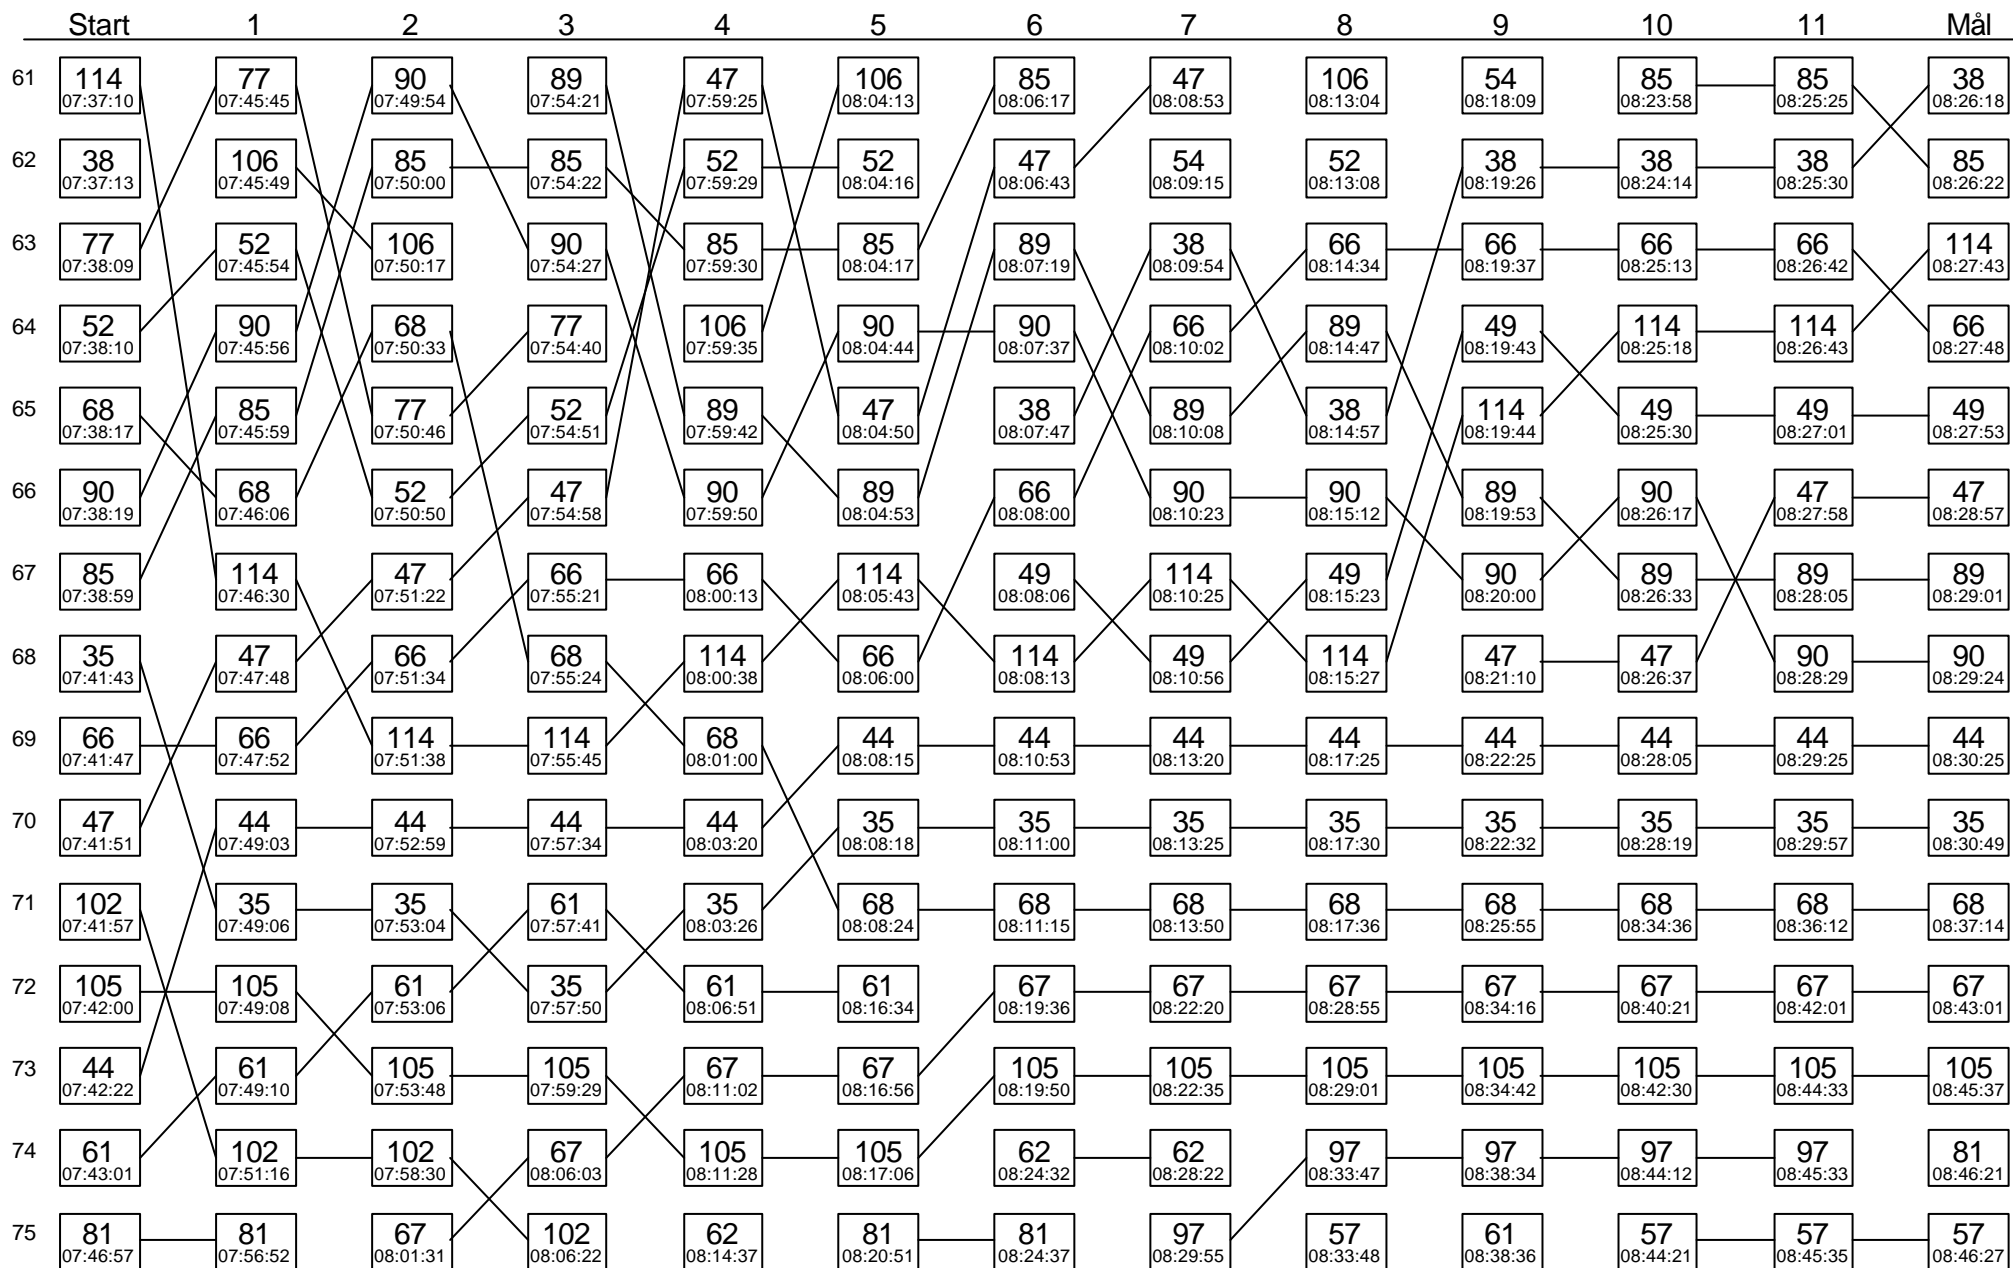

Sträcka 15

(forts.)

Diagrammet visar stämpningsordningen i skogen för varje kontroll på sträckan

Sträcka 15

(forts.)

Diagrammet visar stämpplingsordningen i skogen för varje kontroll på sträckan

Sträcka 15

(forts.)