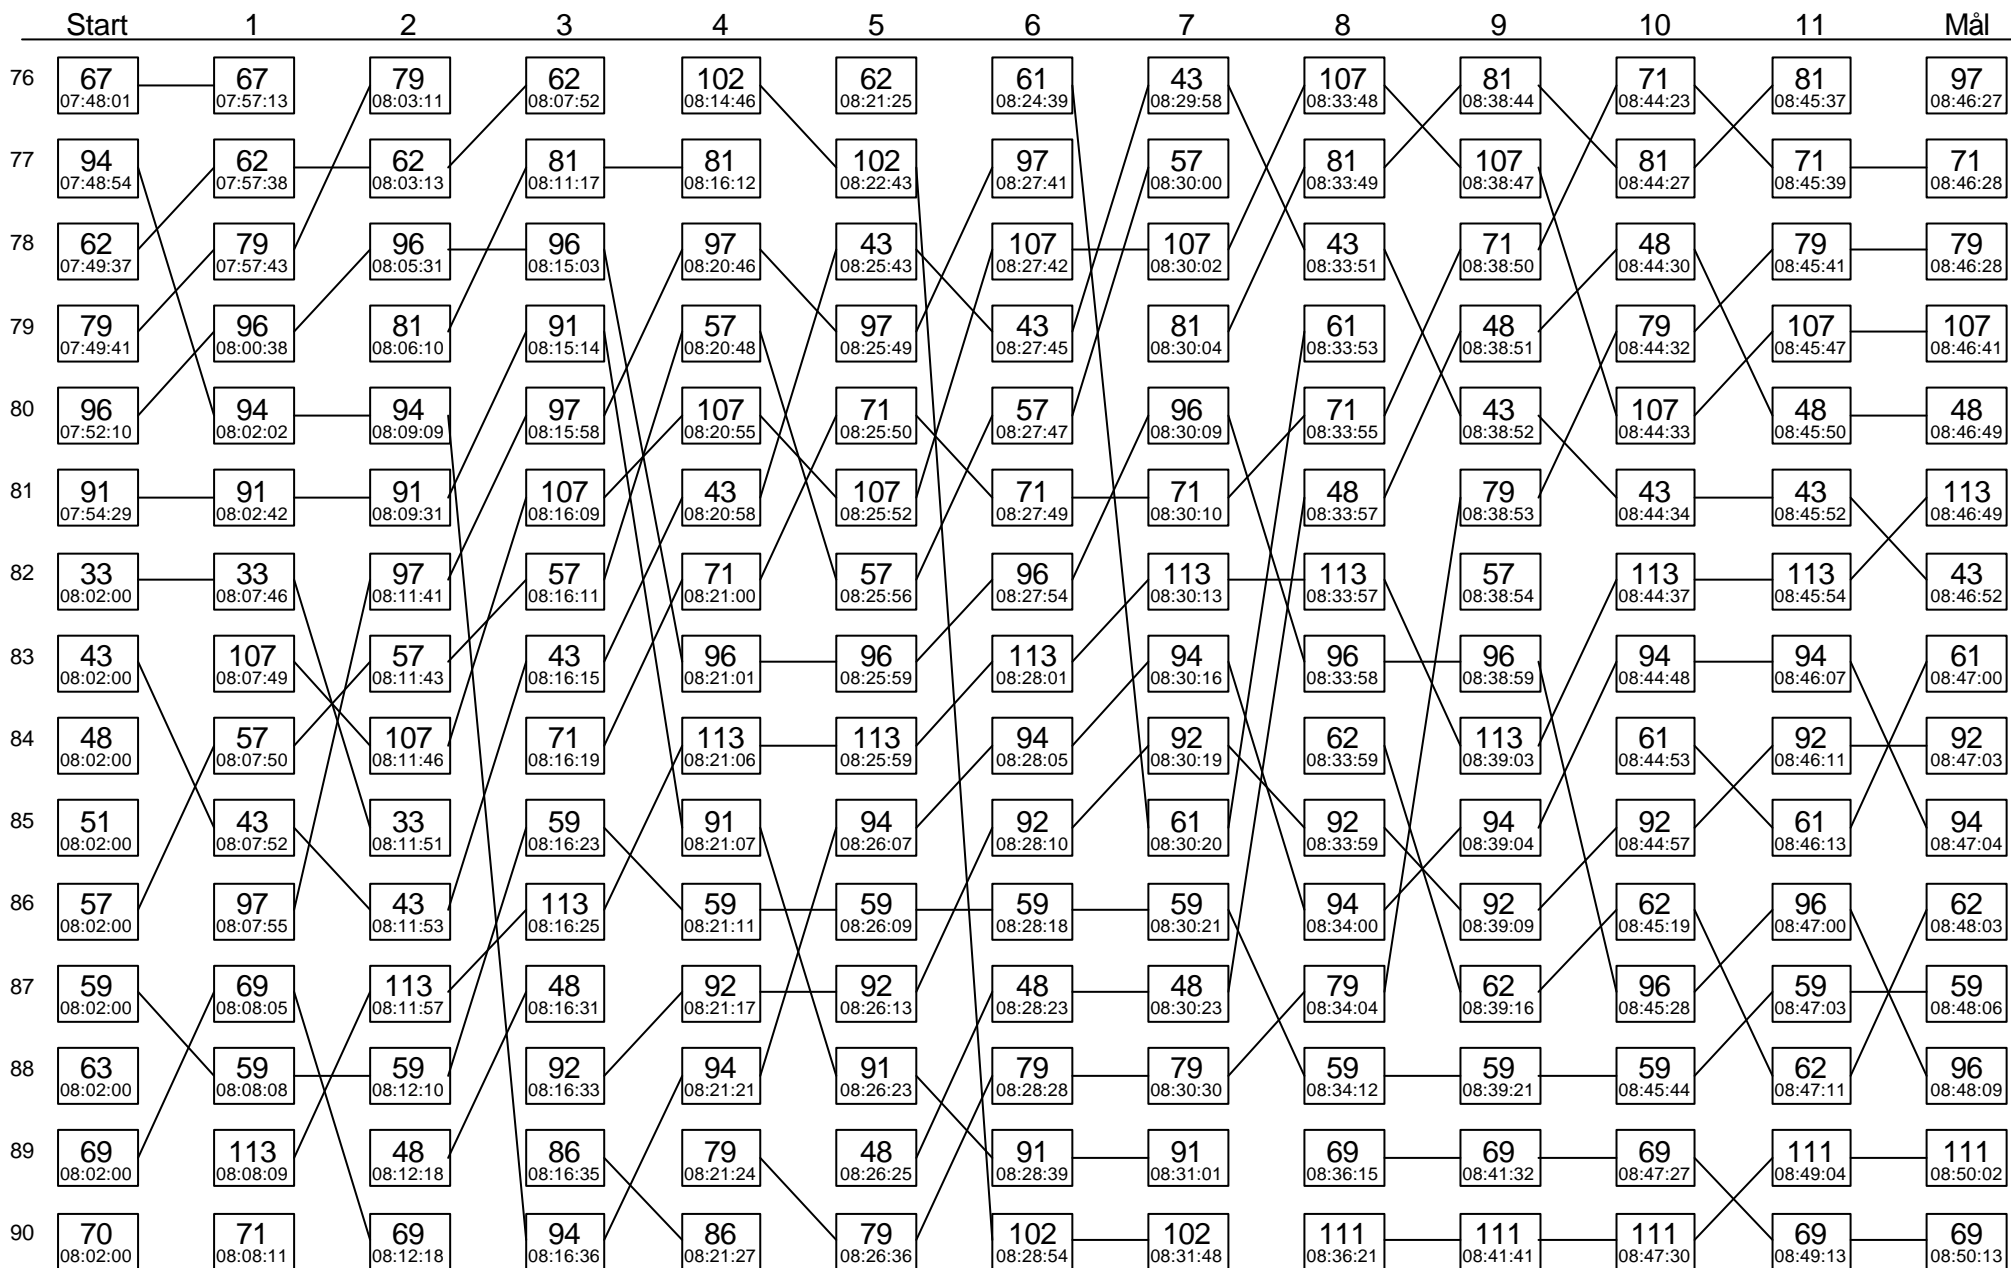

Sträcka 15

(forts.)

Diagrammet visar stämpningsordningen i skogen för varje kontroll på sträckan