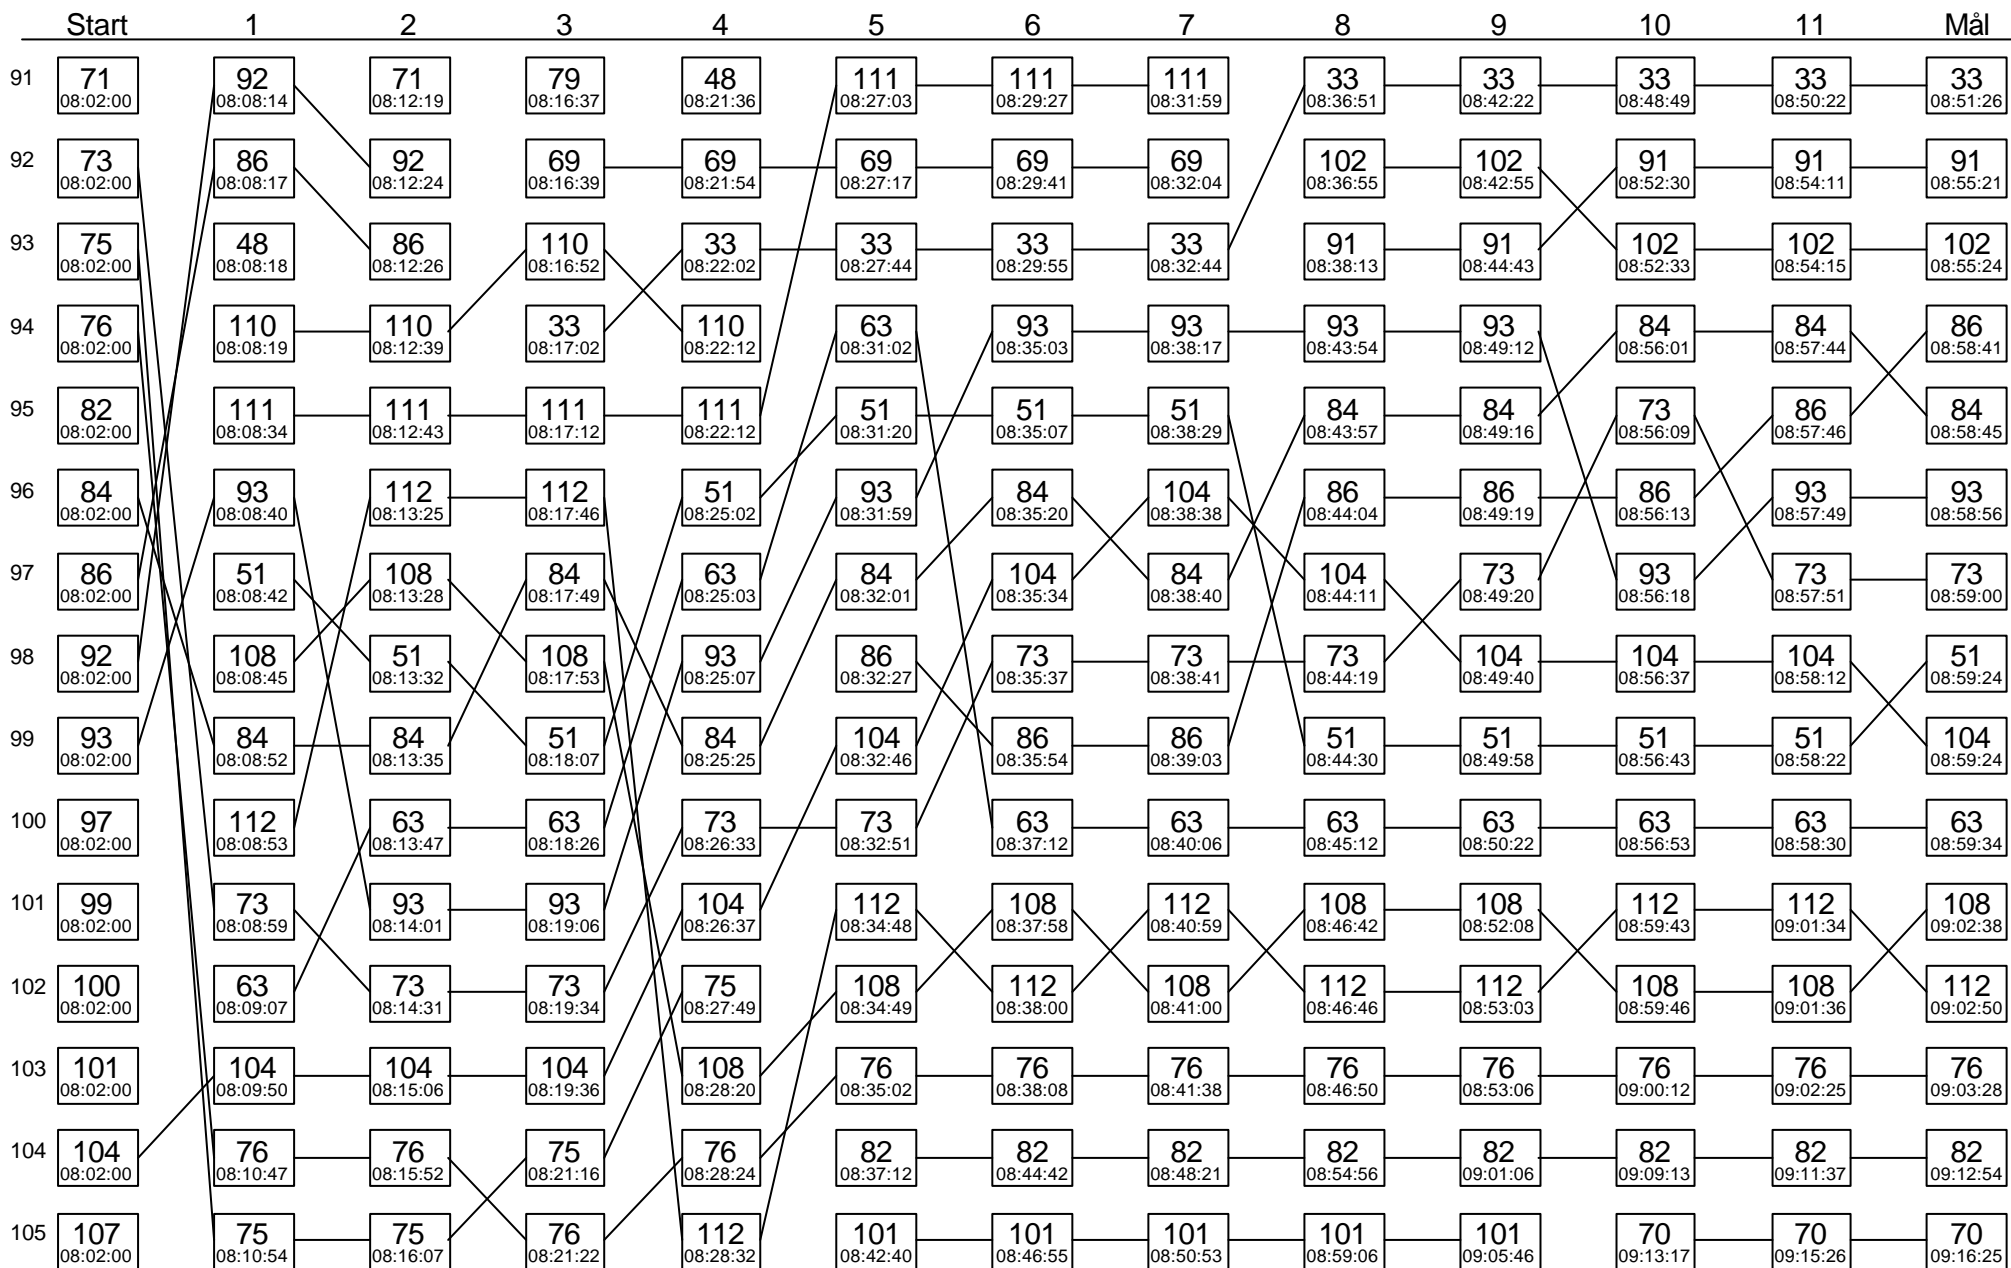

Diagrammet visar stämpningsordningen i skogen för varje kontroll på sträckan

Sträcka 15

(forts.)

Diagrammet visar stämpningsordningen i skogen för varje kontroll på sträckan

Sträcka 15

(forts.)

Diagrammet visar stämpningsordningen i skogen för varje kontroll på sträckan