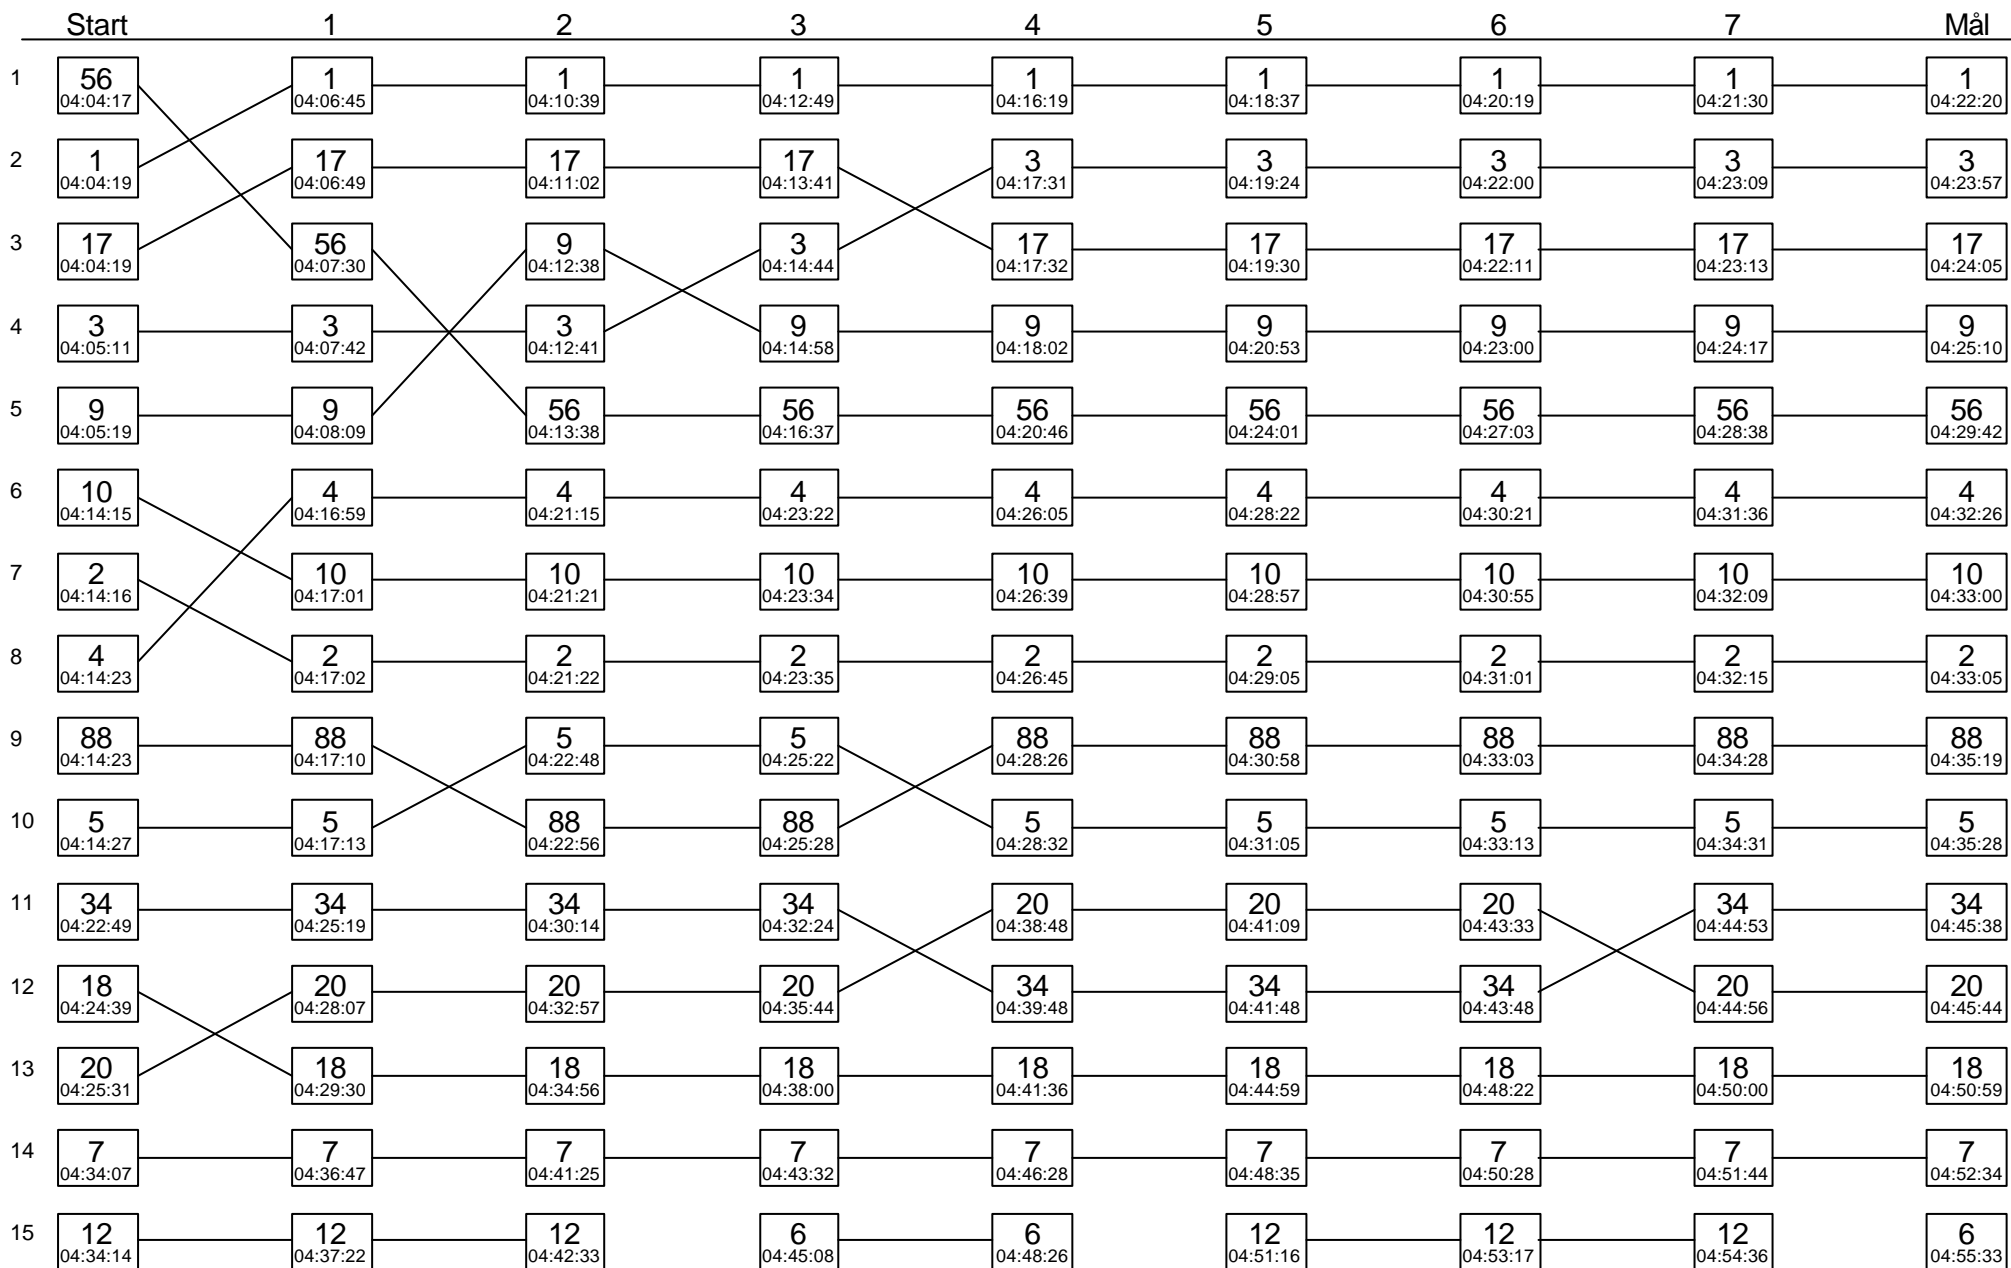

Sträcka 12

Diagrammet visar stämpningsordningen i skogen för varje kontroll på sträckan

Sträcka 12

(forts.)

Diagrammet visar stämpplingsordningen i skogen för varje kontroll på sträckan

Sträcka 12

(forts.)

Diagrammet visar stämpplingsordningen i skogen för varje kontroll på sträckan

Sträcka 12

(forts.)

Diagrammet visar stämpplingsordningen i skogen för varje kontroll på sträckan

Sträcka 12

(forts.)

Diagrammet visar stämpplingsordningen i skogen för varje kontroll på sträckan

Sträcka 12

(forts.)

Diagrammet visar stämpplingsordningen i skogen för varje kontroll på sträckan

Sträcka 12

(forts.)

Diagrammet visar stämpplingsordningen i skogen för varje kontroll på sträckan