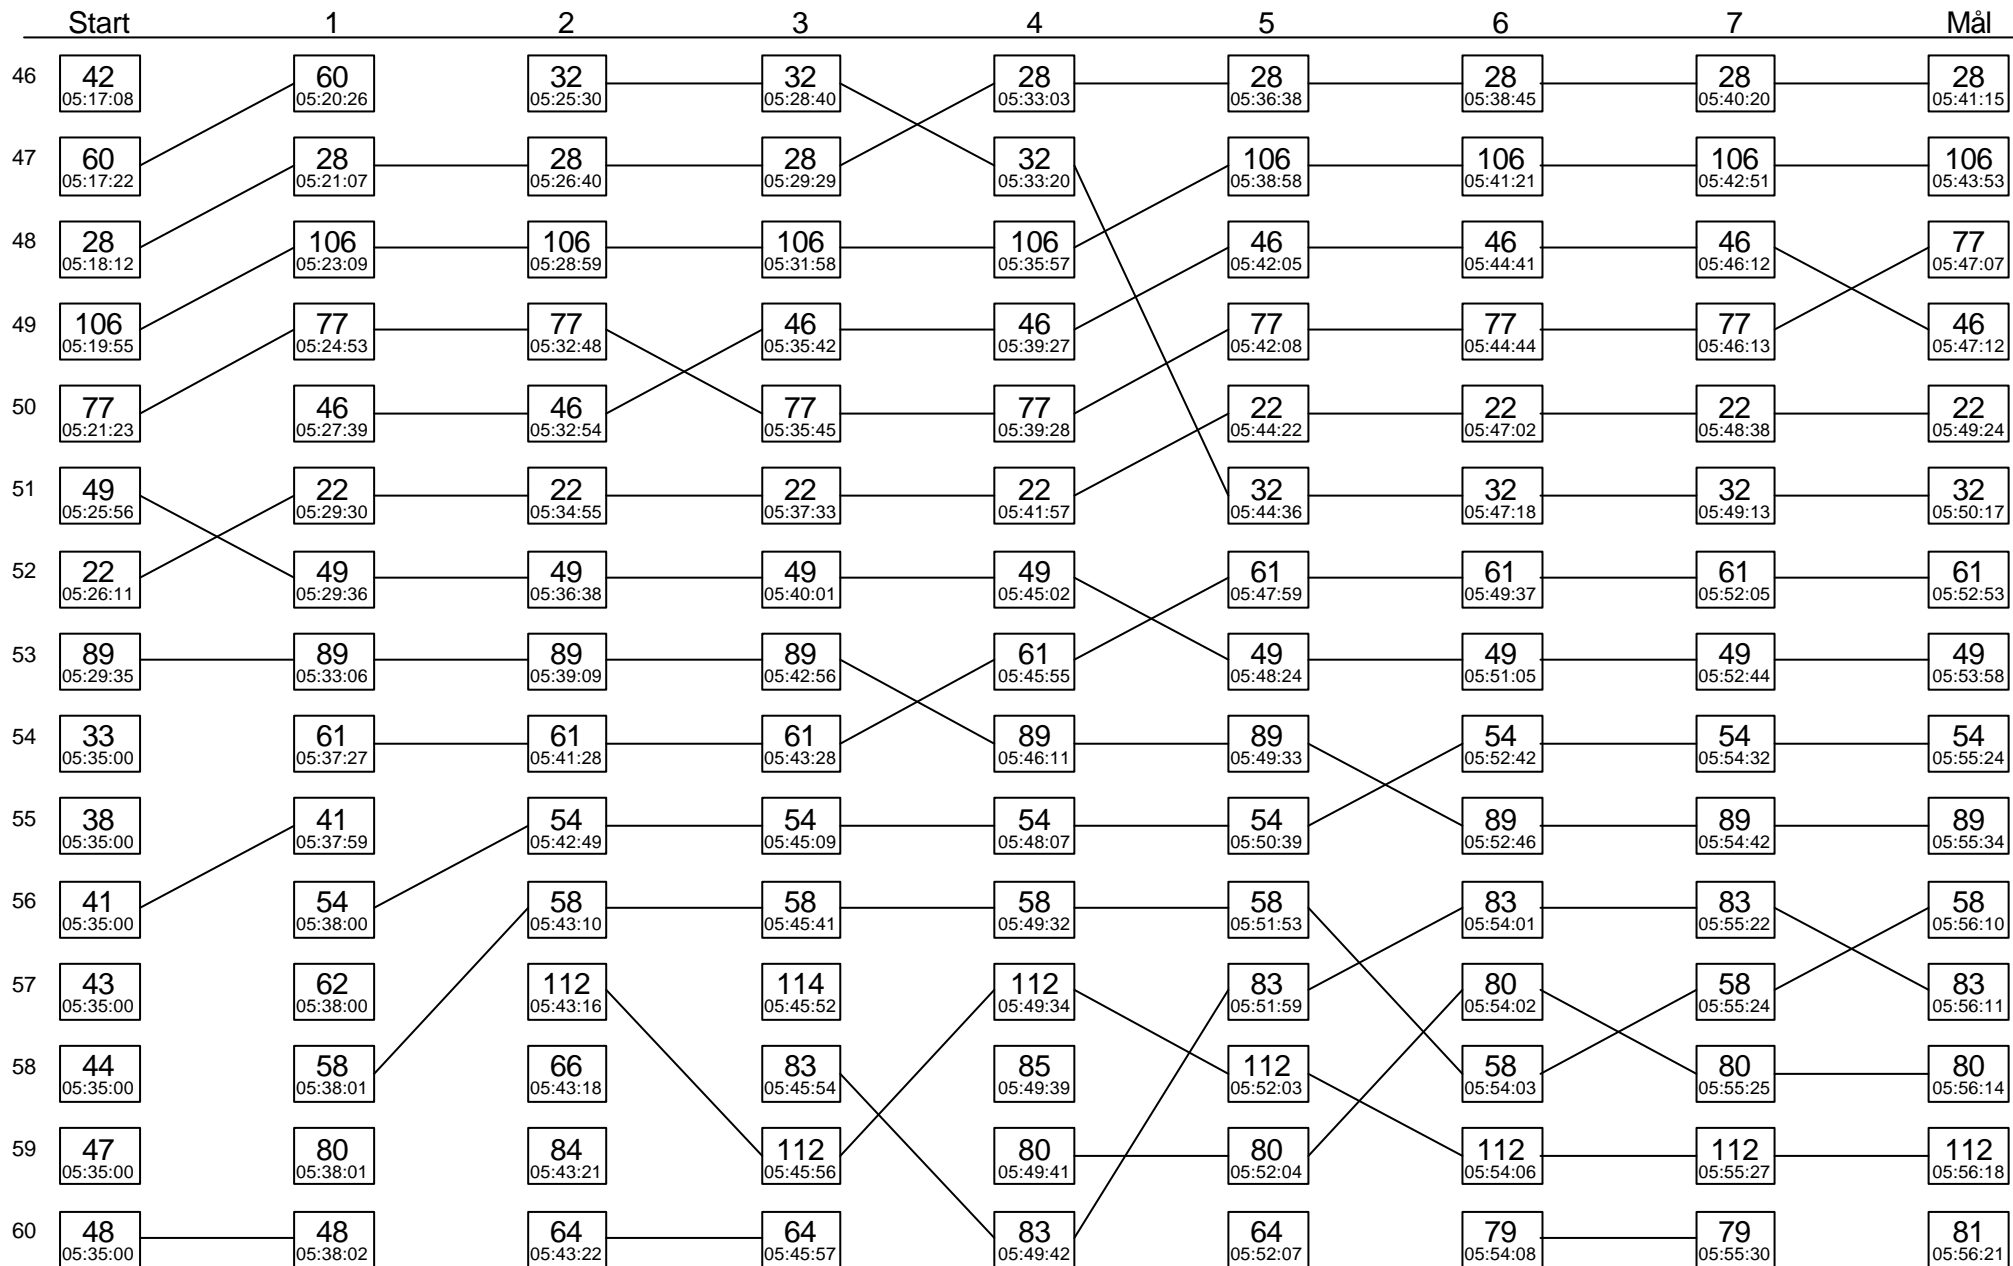

Sträcka 12

Diagrammet visar stämpningsordningen i skogen för varje kontroll på sträckan

Sträcka 12

(forts.)

Diagrammet visar stämpplingsordningen i skogen för varje kontroll på sträckan

Sträcka 12

(forts.)

Diagrammet visar stämpplingsordningen i skogen för varje kontroll på sträckan

Sträcka 12

(forts.)

Diagrammet visar stämpplingsordningen i skogen för varje kontroll på sträckan

Sträcka 12

(forts.)

Diagrammet visar stämpplingsordningen i skogen för varje kontroll på sträckan

Sträcka 12

(forts.)

Diagrammet visar stämpplingsordningen i skogen för varje kontroll på sträckan

Sträcka 12

(forts.)

Diagrammet visar stämpplingsordningen i skogen för varje kontroll på sträckan