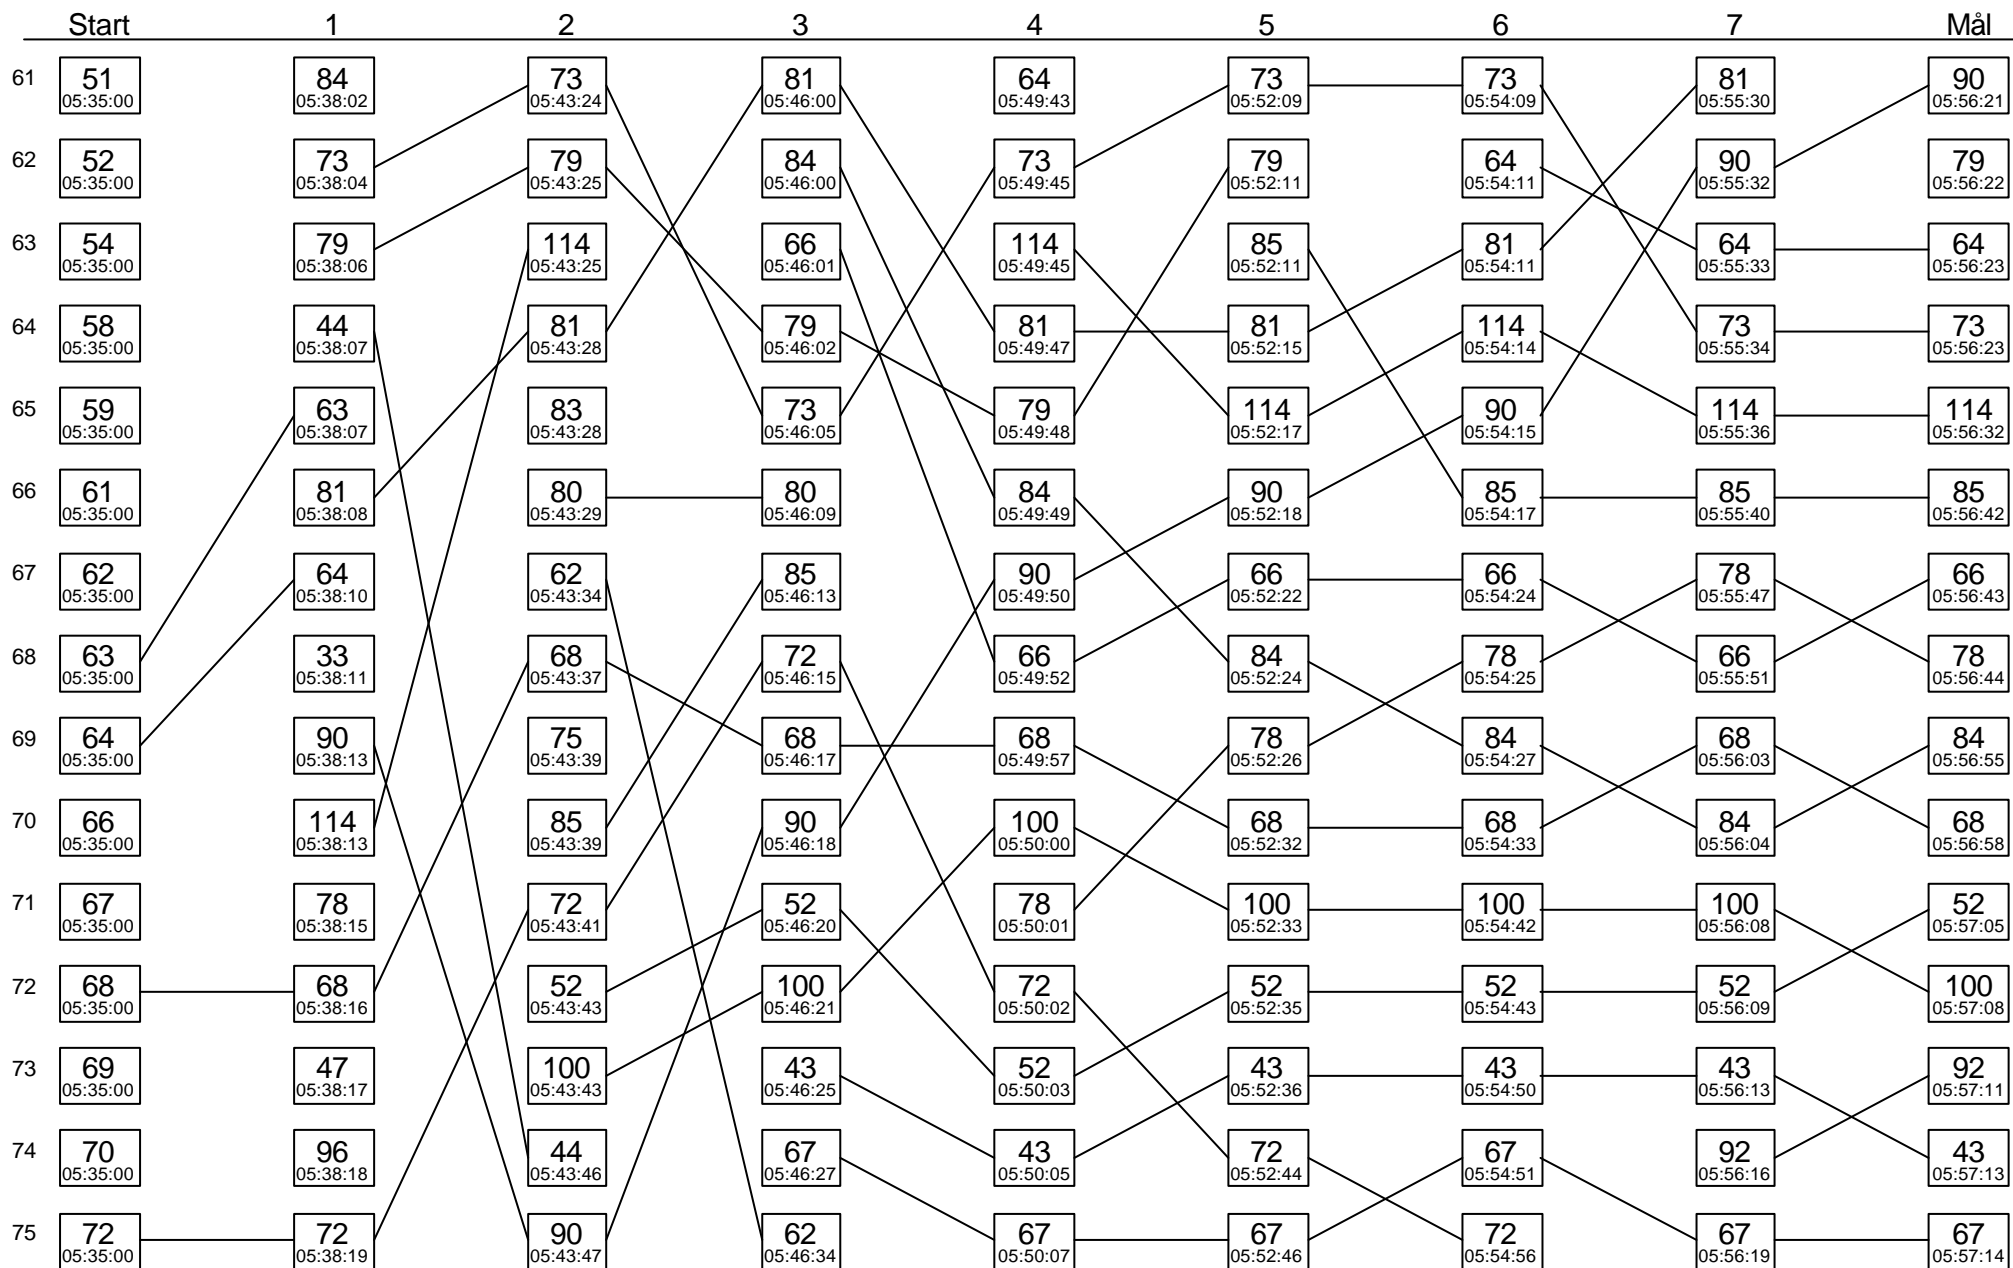

Sträcka 12

Diagrammet visar stämpningsordningen i skogen för varje kontroll på sträckan

Sträcka 12

(forts.)

Diagrammet visar stämpplingsordningen i skogen för varje kontroll på sträckan

Sträcka 12

(forts.)

Diagrammet visar stämpplingsordningen i skogen för varje kontroll på sträckan

Sträcka 12

(forts.)

Diagrammet visar stämpplingsordningen i skogen för varje kontroll på sträckan

Sträcka 12

(forts.)

Diagrammet visar stämpplingsordningen i skogen för varje kontroll på sträckan

Sträcka 12

(forts.)

Diagrammet visar stämpplingsordningen i skogen för varje kontroll på sträckan

Sträcka 12

(forts.)

Diagrammet visar stämpplingsordningen i skogen för varje kontroll på sträckan