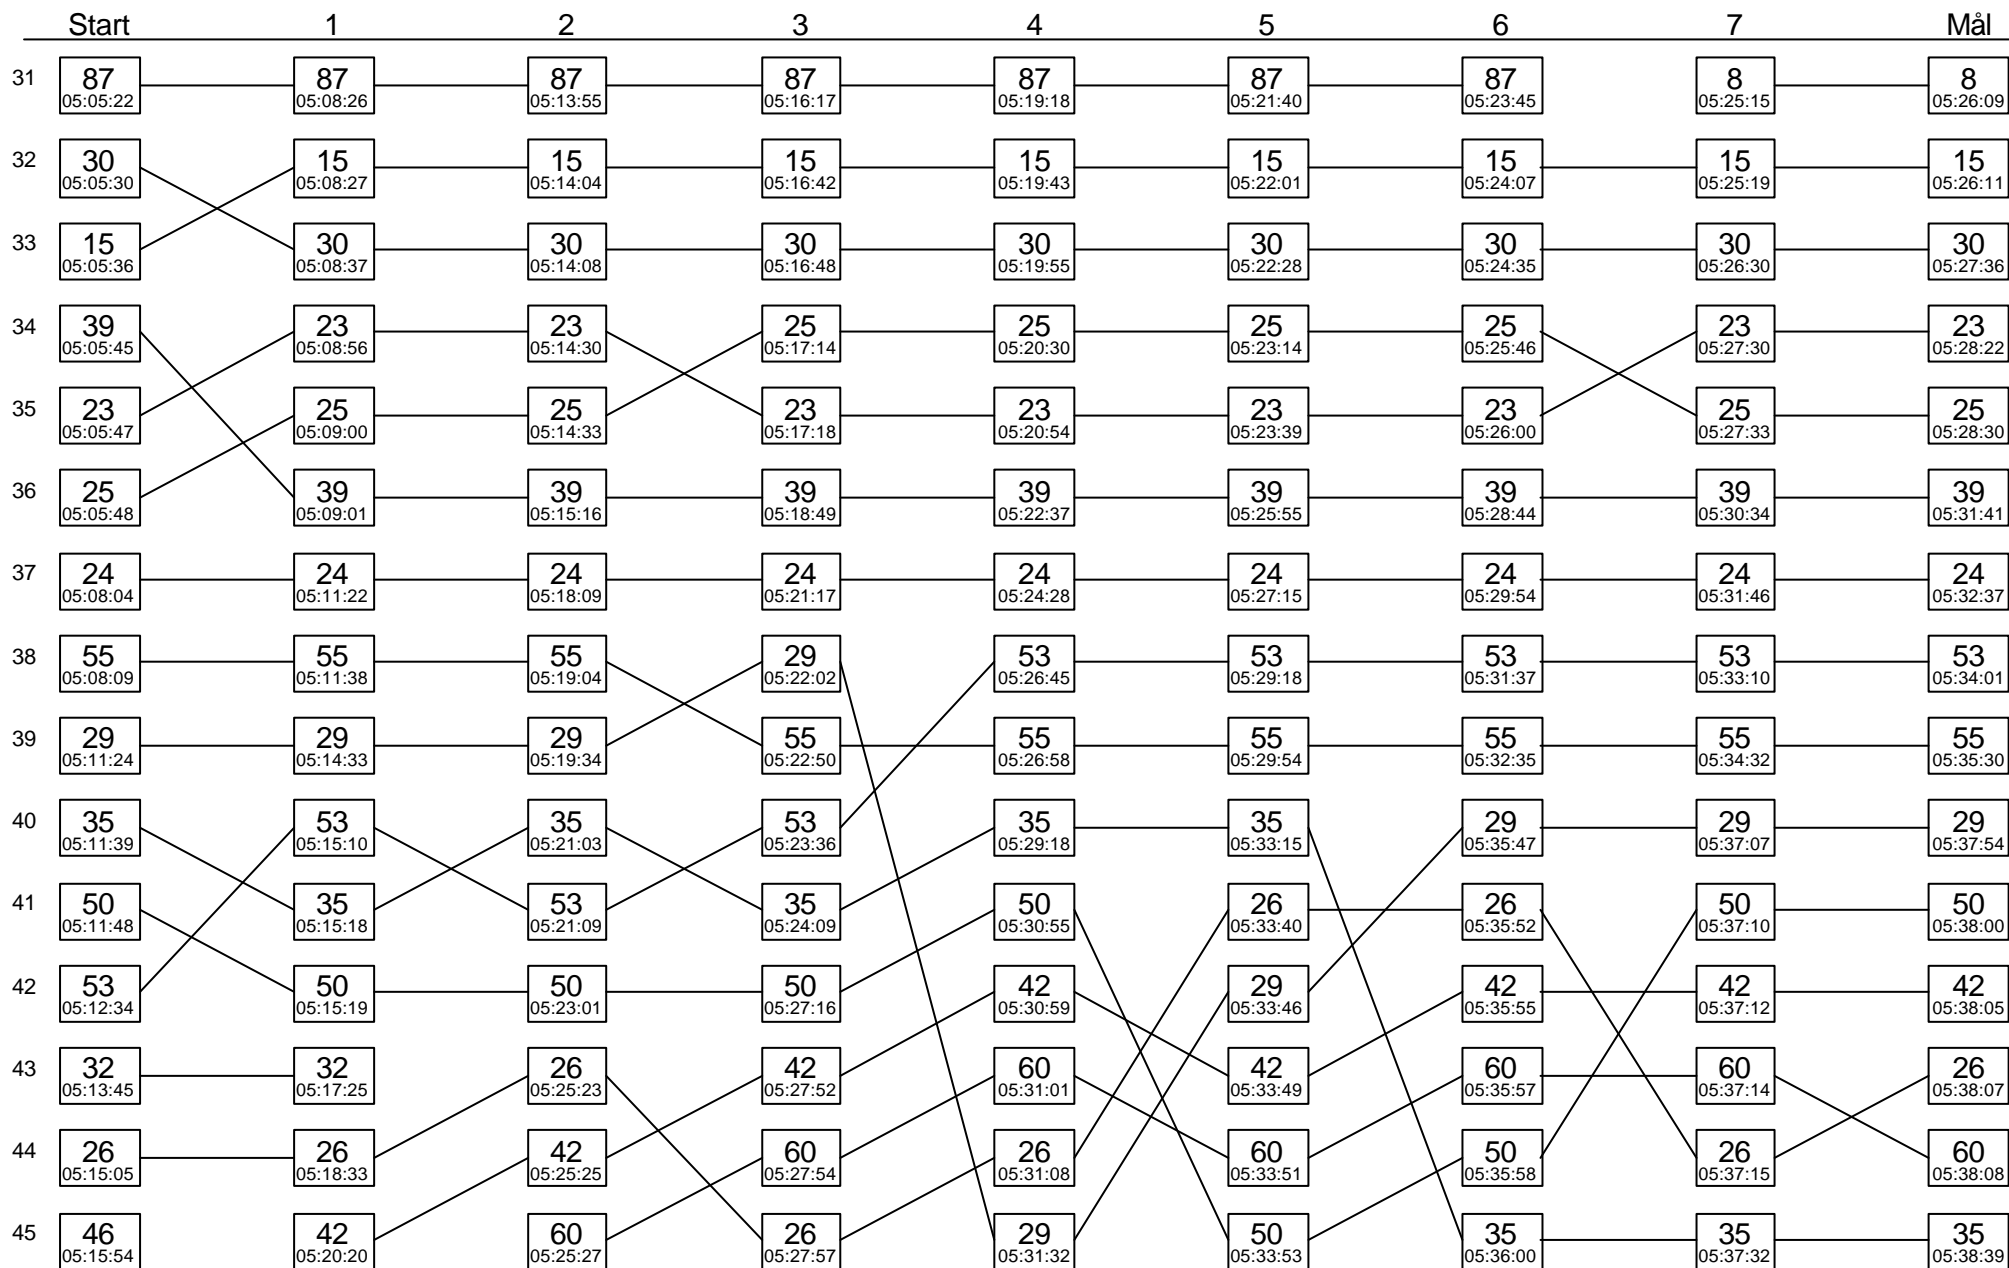

Sträcka 12

Diagrammet visar stämpningsordningen i skogen för varje kontroll på sträckan

Sträcka 12

(forts.)

Diagrammet visar stämpplingsordningen i skogen för varje kontroll på sträckan

Sträcka 12

(forts.)

Diagrammet visar stämpplingsordningen i skogen för varje kontroll på sträckan

Sträcka 12

(forts.)

Diagrammet visar stämpplingsordningen i skogen för varje kontroll på sträckan

Sträcka 12

(forts.)

Diagrammet visar stämpplingsordningen i skogen för varje kontroll på sträckan

Sträcka 12

(forts.)

Diagrammet visar stämpplingsordningen i skogen för varje kontroll på sträckan

Sträcka 12

(forts.)

Diagrammet visar stämpplingsordningen i skogen för varje kontroll på sträckan