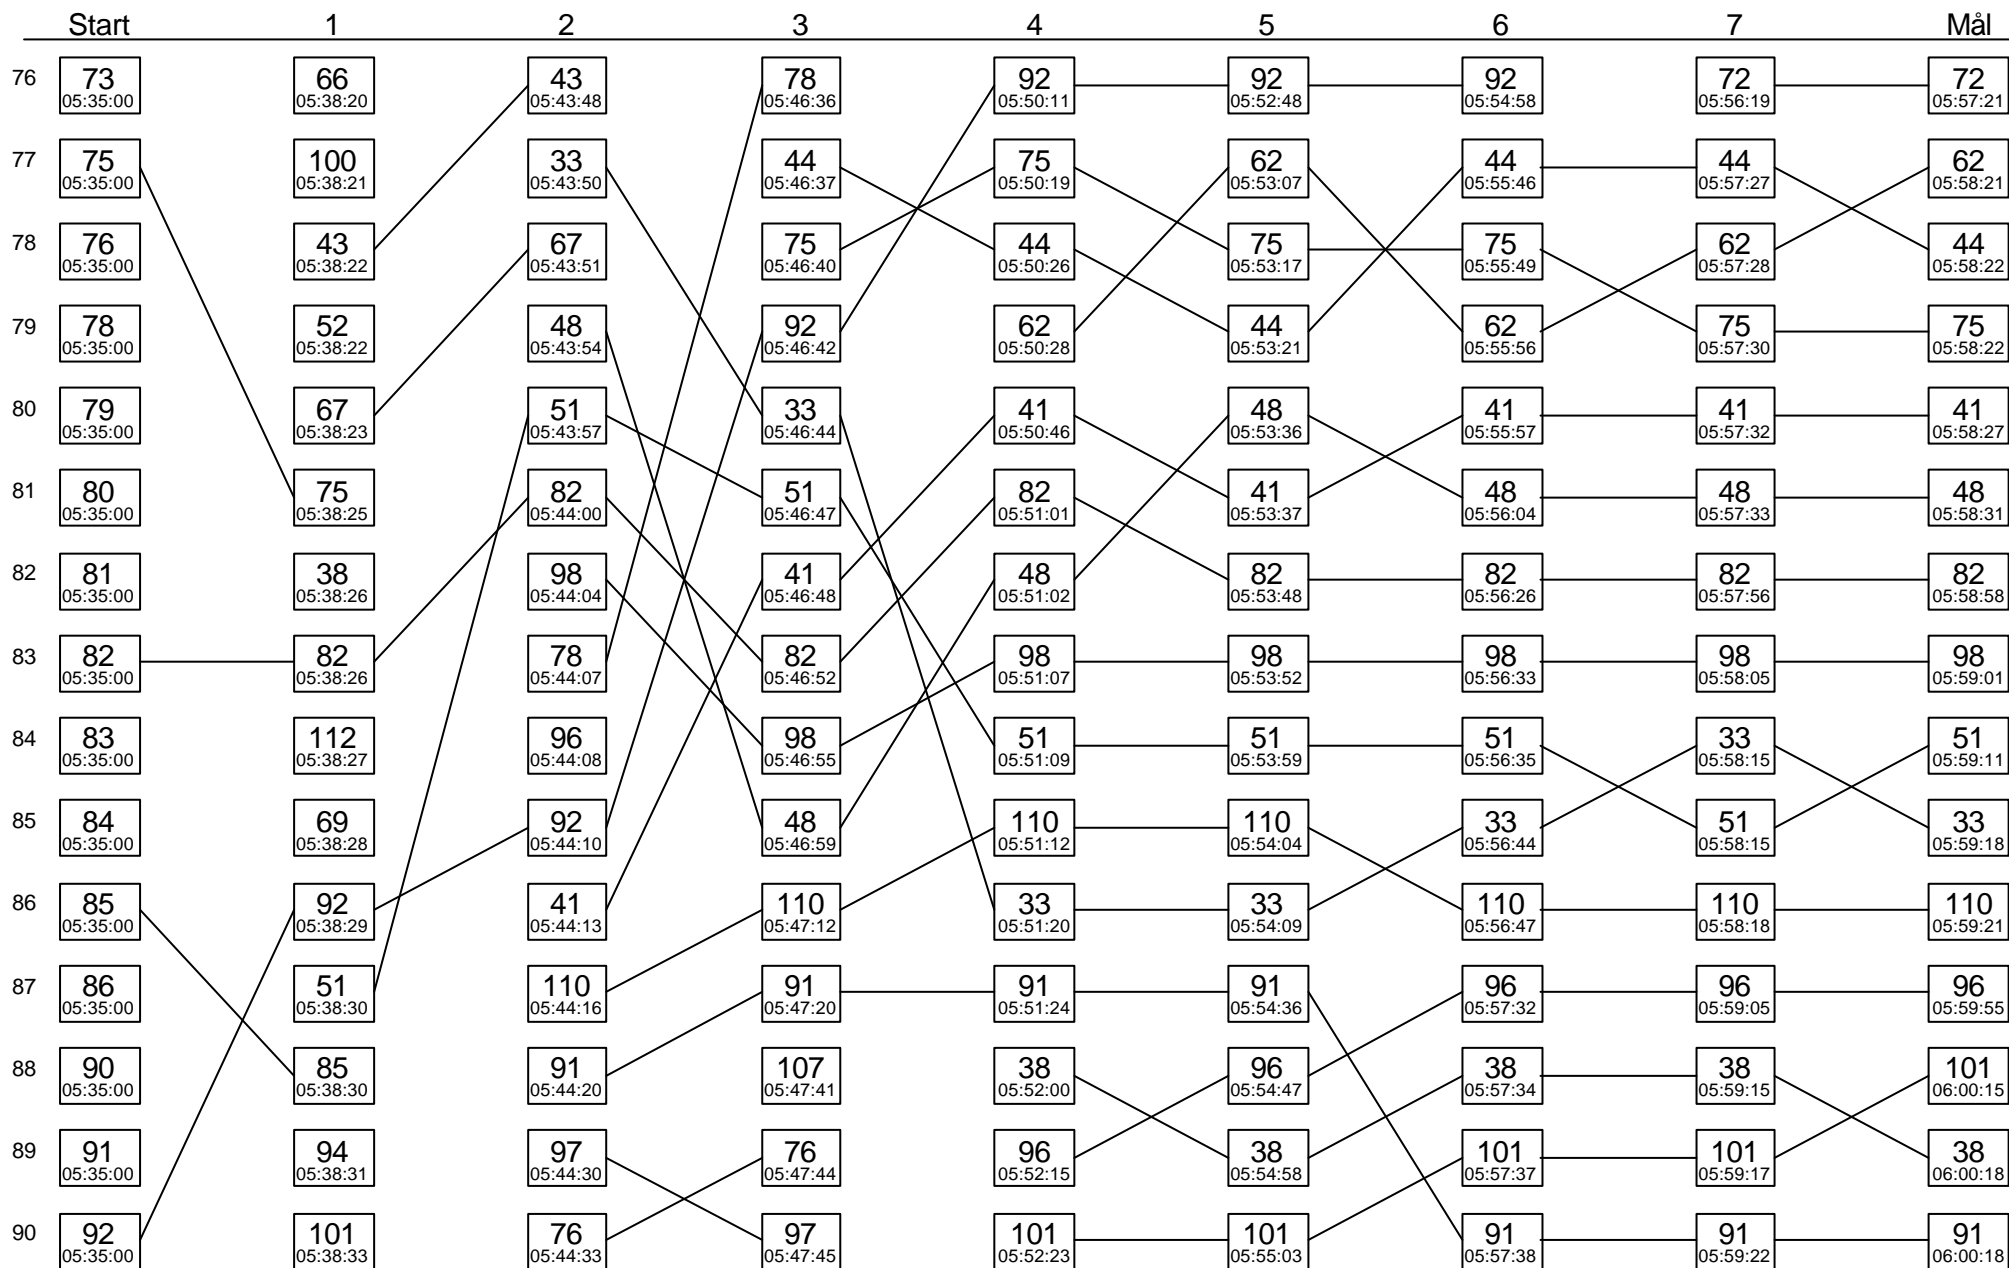

Sträcka 12

Diagrammet visar stämpningsordningen i skogen för varje kontroll på sträckan

Sträcka 12

(forts.)

Diagrammet visar stämpplingsordningen i skogen för varje kontroll på sträckan

Sträcka 12

(forts.)

Diagrammet visar stämpplingsordningen i skogen för varje kontroll på sträckan

Sträcka 12

(forts.)

Diagrammet visar stämpplingsordningen i skogen för varje kontroll på sträckan

Sträcka 12

(forts.)

Diagrammet visar stämpplingsordningen i skogen för varje kontroll på sträckan

Sträcka 12

(forts.)

Diagrammet visar stämpplingsordningen i skogen för varje kontroll på sträckan

Sträcka 12

(forts.)

Diagrammet visar stämpplingsordningen i skogen för varje kontroll på sträckan