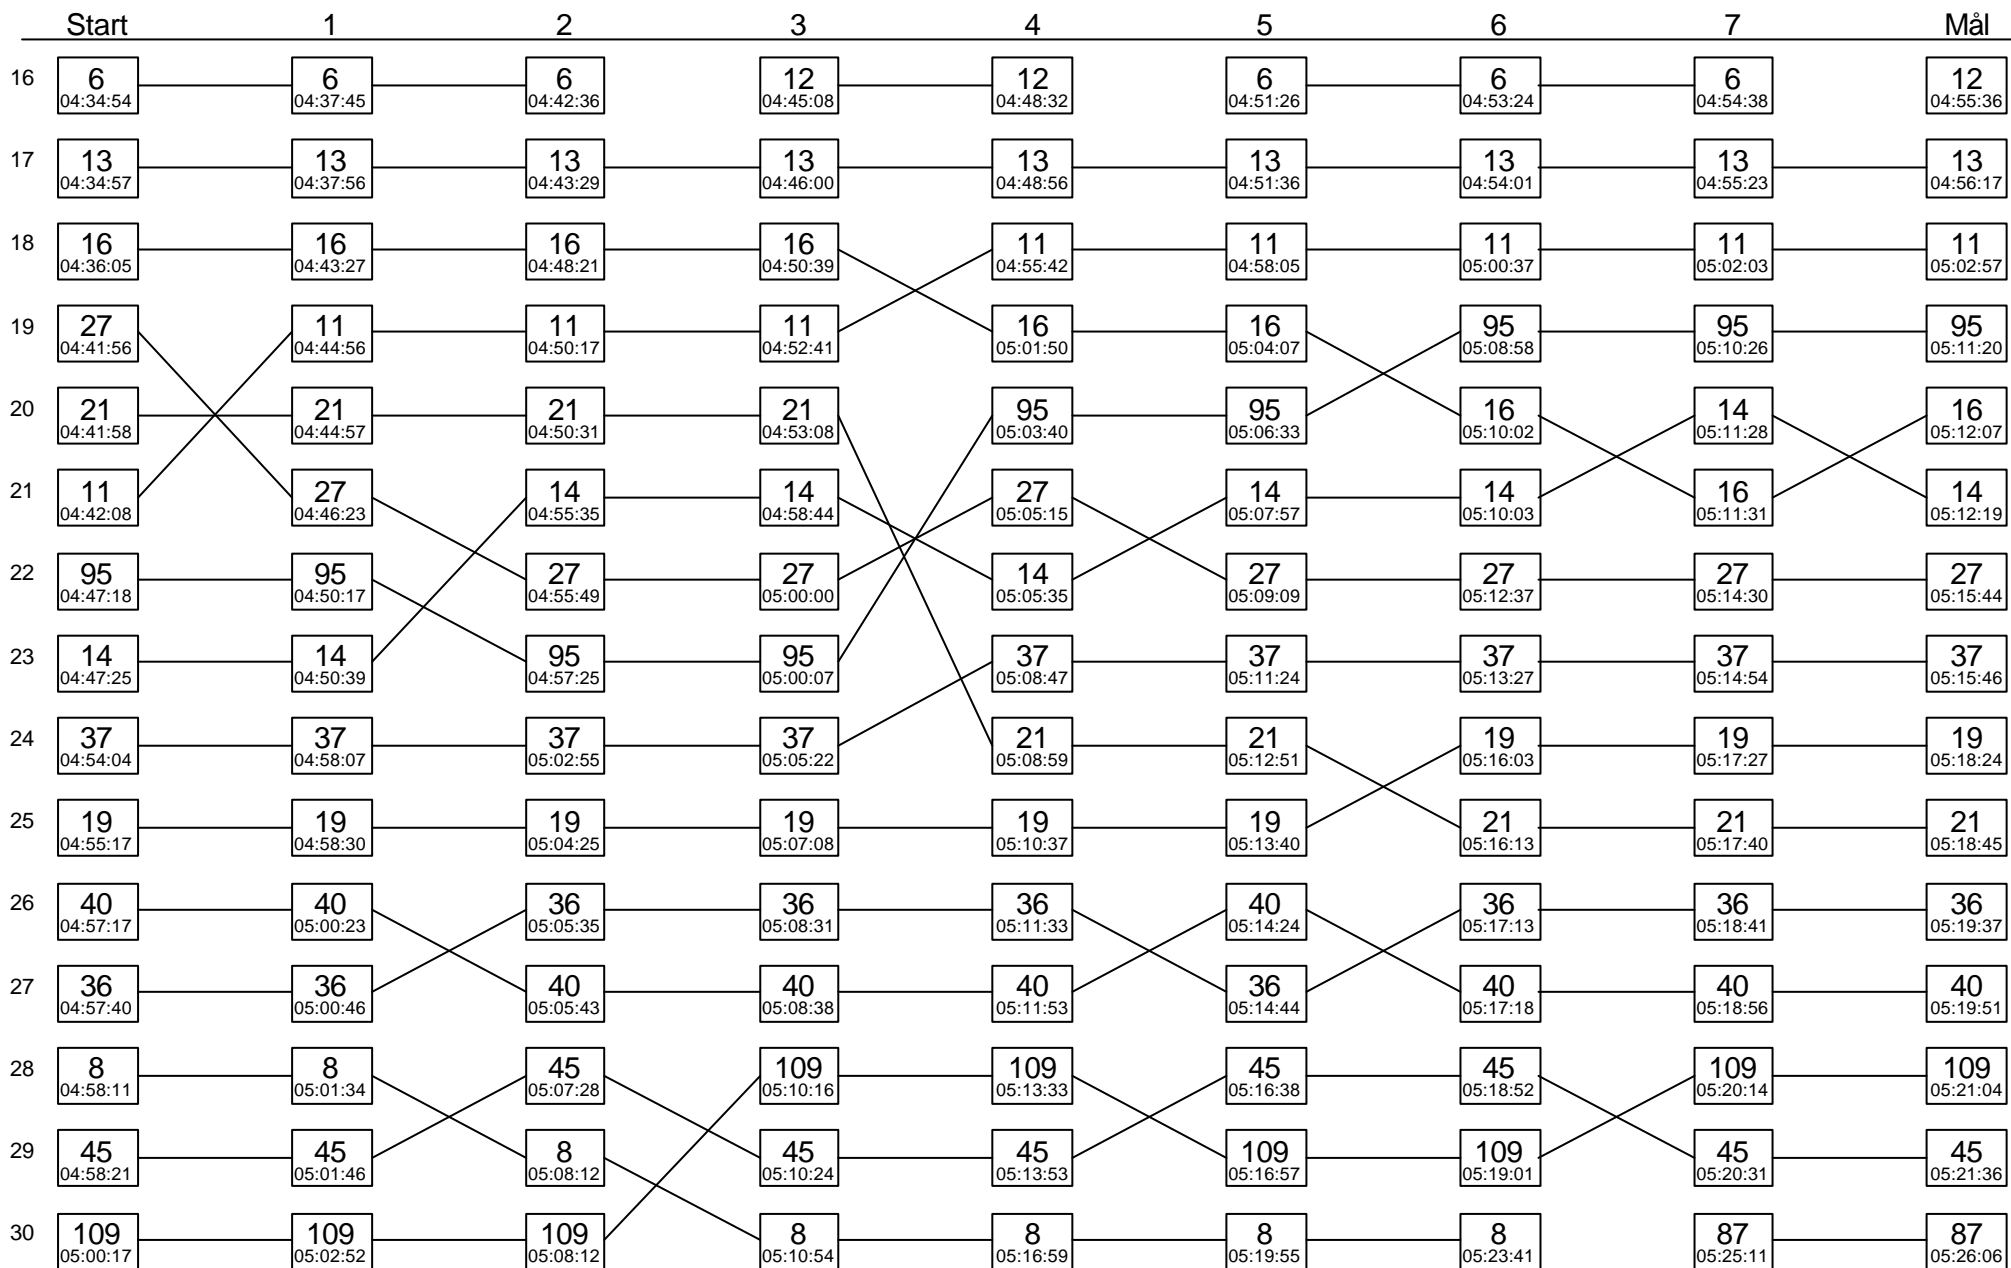

Sträcka 12

Diagrammet visar stämpningsordningen i skogen för varje kontroll på sträckan

Sträcka 12

(forts.)

Diagrammet visar stämpplingsordningen i skogen för varje kontroll på sträckan

Sträcka 12

(forts.)

Diagrammet visar stämpplingsordningen i skogen för varje kontroll på sträckan

Sträcka 12

(forts.)

Diagrammet visar stämpplingsordningen i skogen för varje kontroll på sträckan

Sträcka 12

(forts.)

Diagrammet visar stämpplingsordningen i skogen för varje kontroll på sträckan

Sträcka 12

(forts.)

Diagrammet visar stämpplingsordningen i skogen för varje kontroll på sträckan

Sträcka 12

(forts.)

Diagrammet visar stämpplingsordningen i skogen för varje kontroll på sträckan