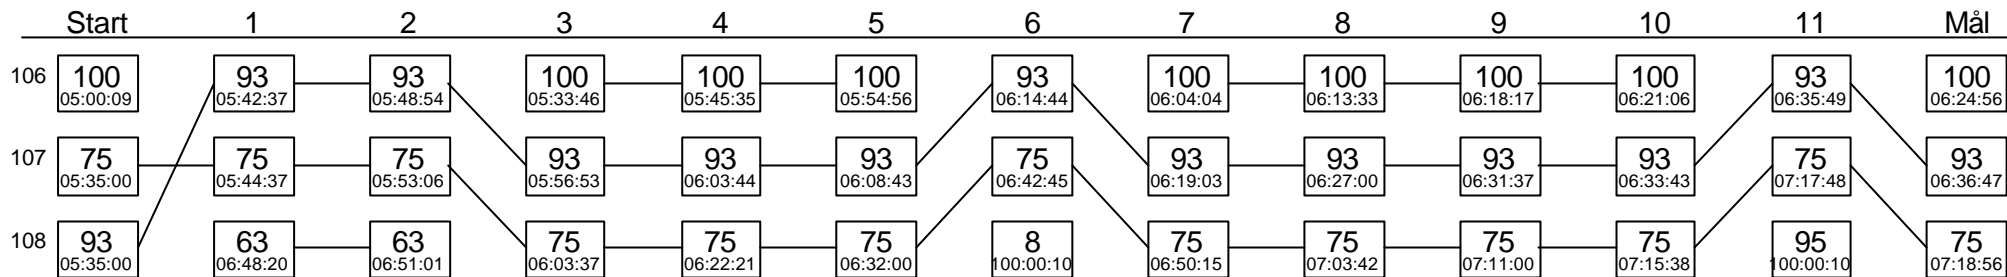

Diagrammet visar stämpningsordningen i skogen för varje kontroll på sträckan

Sträcka 10

(forts.)

Diagrammet visar stämpplingsordningen i skogen för varje kontroll på sträckan

Sträcka 10

(forts.)

Diagrammet visar stämpplingsordningen i skogen för varje kontroll på sträckan