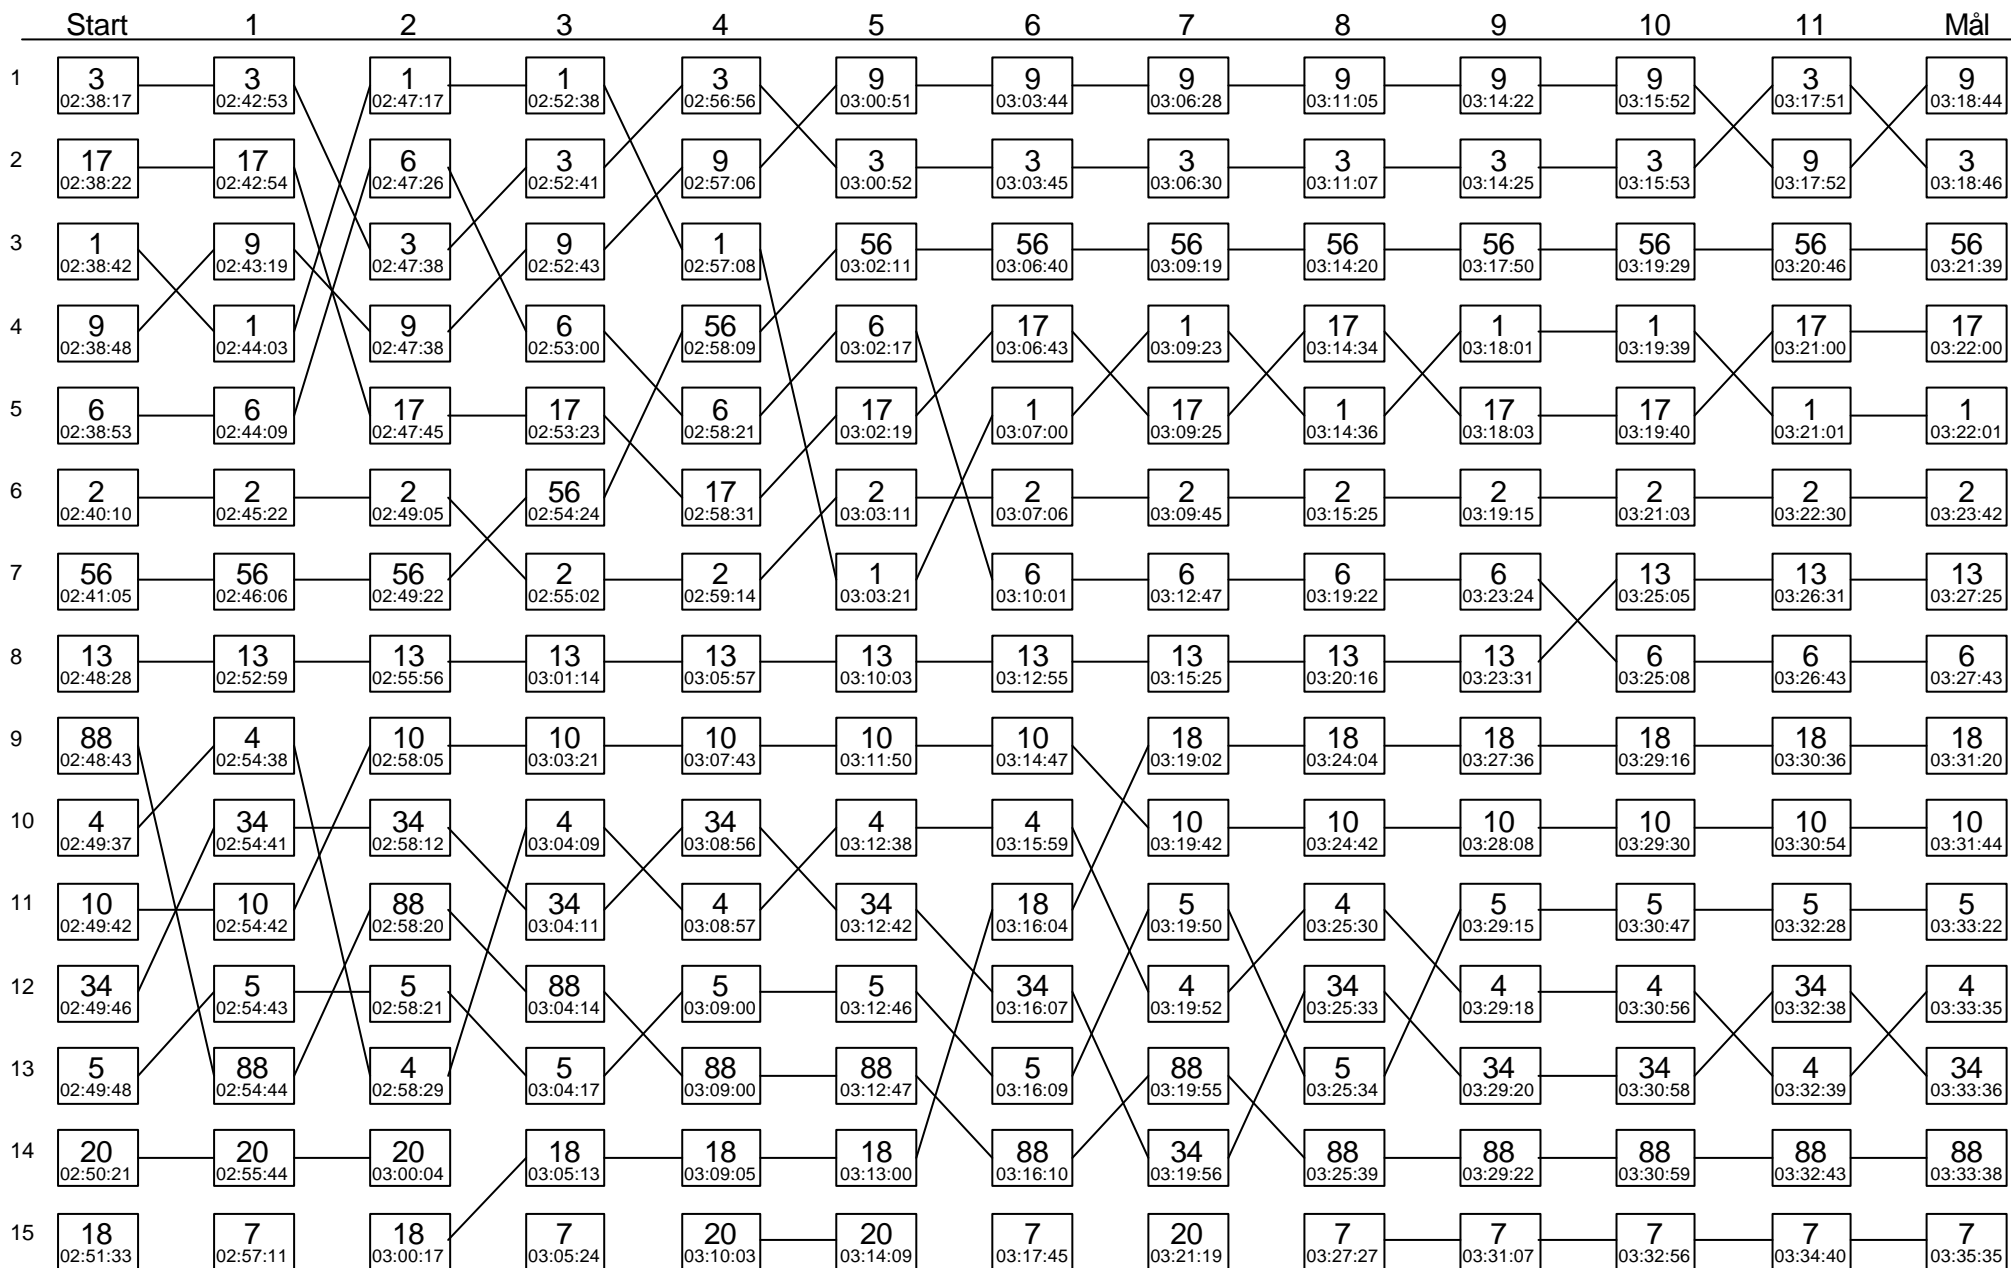

Sträcka 10

Diagrammet visar stämpningsordningen i skogen för varje kontroll på sträckan

Sträcka 10

(forts.)

Diagrammet visar stämpningsordningen i skogen för varje kontroll på sträckan

	Start	1	2	3	4	5	6	7	8	9	10	11	Mål
16	7 02:51:51	18 02:57:29	7 03:00:22	20 03:05:43	7 03:10:05	7 03:14:14	20 03:17:56	7 03:21:42	20 03:27:31	20 03:31:13	20 03:33:04	20 03:34:46	20 03:35:46
17	12 02:58:58	16 03:06:40	12 03:09:56	12 03:15:05	16 03:20:54	12 03:25:03	12 03:28:06	12 03:30:55	12 03:37:09	12 03:40:32	12 03:42:13	12 03:43:58	12 03:44:57
18	16 02:59:00	12 03:06:42	16 03:10:03	16 03:15:07	12 03:21:03	16 03:25:11	16 03:28:18	16 03:31:27	16 03:37:14	16 03:40:52	16 03:42:34	16 03:44:10	16 03:45:15
19	21 03:03:29	21 03:10:42	21 03:14:29	21 03:20:32	21 03:25:53	21 03:30:50	21 03:36:45	21 03:40:10	21 03:47:30	27 03:51:45	27 03:53:19	11 03:54:33	27 03:55:31
20	27 03:12:02	27 03:17:14	27 03:21:28	11 03:29:16	27 03:33:32	27 03:37:22	27 03:40:18	27 03:42:44	11 03:47:59	11 03:51:48	11 03:53:20	27 03:54:36	11 03:55:33
21	45 03:12:21	11 03:17:27	11 03:21:29	19 03:29:16	11 03:33:34	11 03:37:26	11 03:40:20	11 03:42:45	27 03:48:03	21 03:51:51	21 03:53:43	21 03:55:09	21 03:56:14
22	11 03:12:27	45 03:17:27	45 03:21:31	27 03:29:17	37 03:33:40	45 03:37:29	45 03:40:22	45 03:42:47	45 03:48:30	45 03:52:48	45 03:54:28	45 03:56:03	45 03:57:00
23	37 03:12:31	19 03:17:29	19 03:21:35	45 03:29:18	45 03:33:49	37 03:37:34	37 03:40:32	37 03:42:51	37 03:48:40	37 03:52:53	37 03:54:32	37 03:56:06	37 03:57:02
24	19 03:12:42	37 03:17:31	37 03:21:36	37 03:29:22	19 03:33:51	19 03:37:37	19 03:40:39	19 03:43:02	19 03:49:31	19 03:53:40	19 03:55:19	19 03:57:11	19 03:58:08
25	36 03:12:46	36 03:19:07	55 03:23:42	55 03:29:46	55 03:34:45	55 03:38:46	55 03:42:23	55 03:45:19	55 03:51:16	55 03:55:11	55 03:57:02	55 03:58:37	55 03:59:31
26	55 03:14:15	55 03:20:07	36 03:23:50	36 03:31:35	36 03:36:47	14 03:41:30	14 03:44:45	14 03:47:40	14 03:53:51	14 03:57:34	14 03:59:08	14 04:00:41	95 04:01:36
27	40 03:18:36	77 03:23:56	77 03:27:24	14 03:33:04	14 03:37:20	36 03:41:54	36 03:45:30	36 03:48:39	8 03:54:19	95 03:57:40	95 03:59:12	8 04:00:49	8 04:01:42
28	14 03:18:38	14 03:24:10	14 03:27:34	77 03:33:29	95 03:38:47	95 03:42:50	95 03:46:20	95 03:49:07	95 03:54:23	8 03:57:49	8 03:59:14	109 04:03:03	14 04:01:46
29	77 03:18:38	40 03:25:17	40 03:28:44	40 03:33:51	40 03:38:57	77 03:43:26	77 03:46:49	8 03:49:11	109 03:55:23	40 03:59:11	109 04:01:24	40 04:03:08	109 04:04:03
30	95 03:20:23	95 03:26:07	8 03:28:50	8 03:33:52	77 03:39:04	109 03:43:42	109 03:47:12	109 03:49:50	40 03:55:28	109 03:59:15	40 04:01:25	36 04:03:25	40 04:04:11