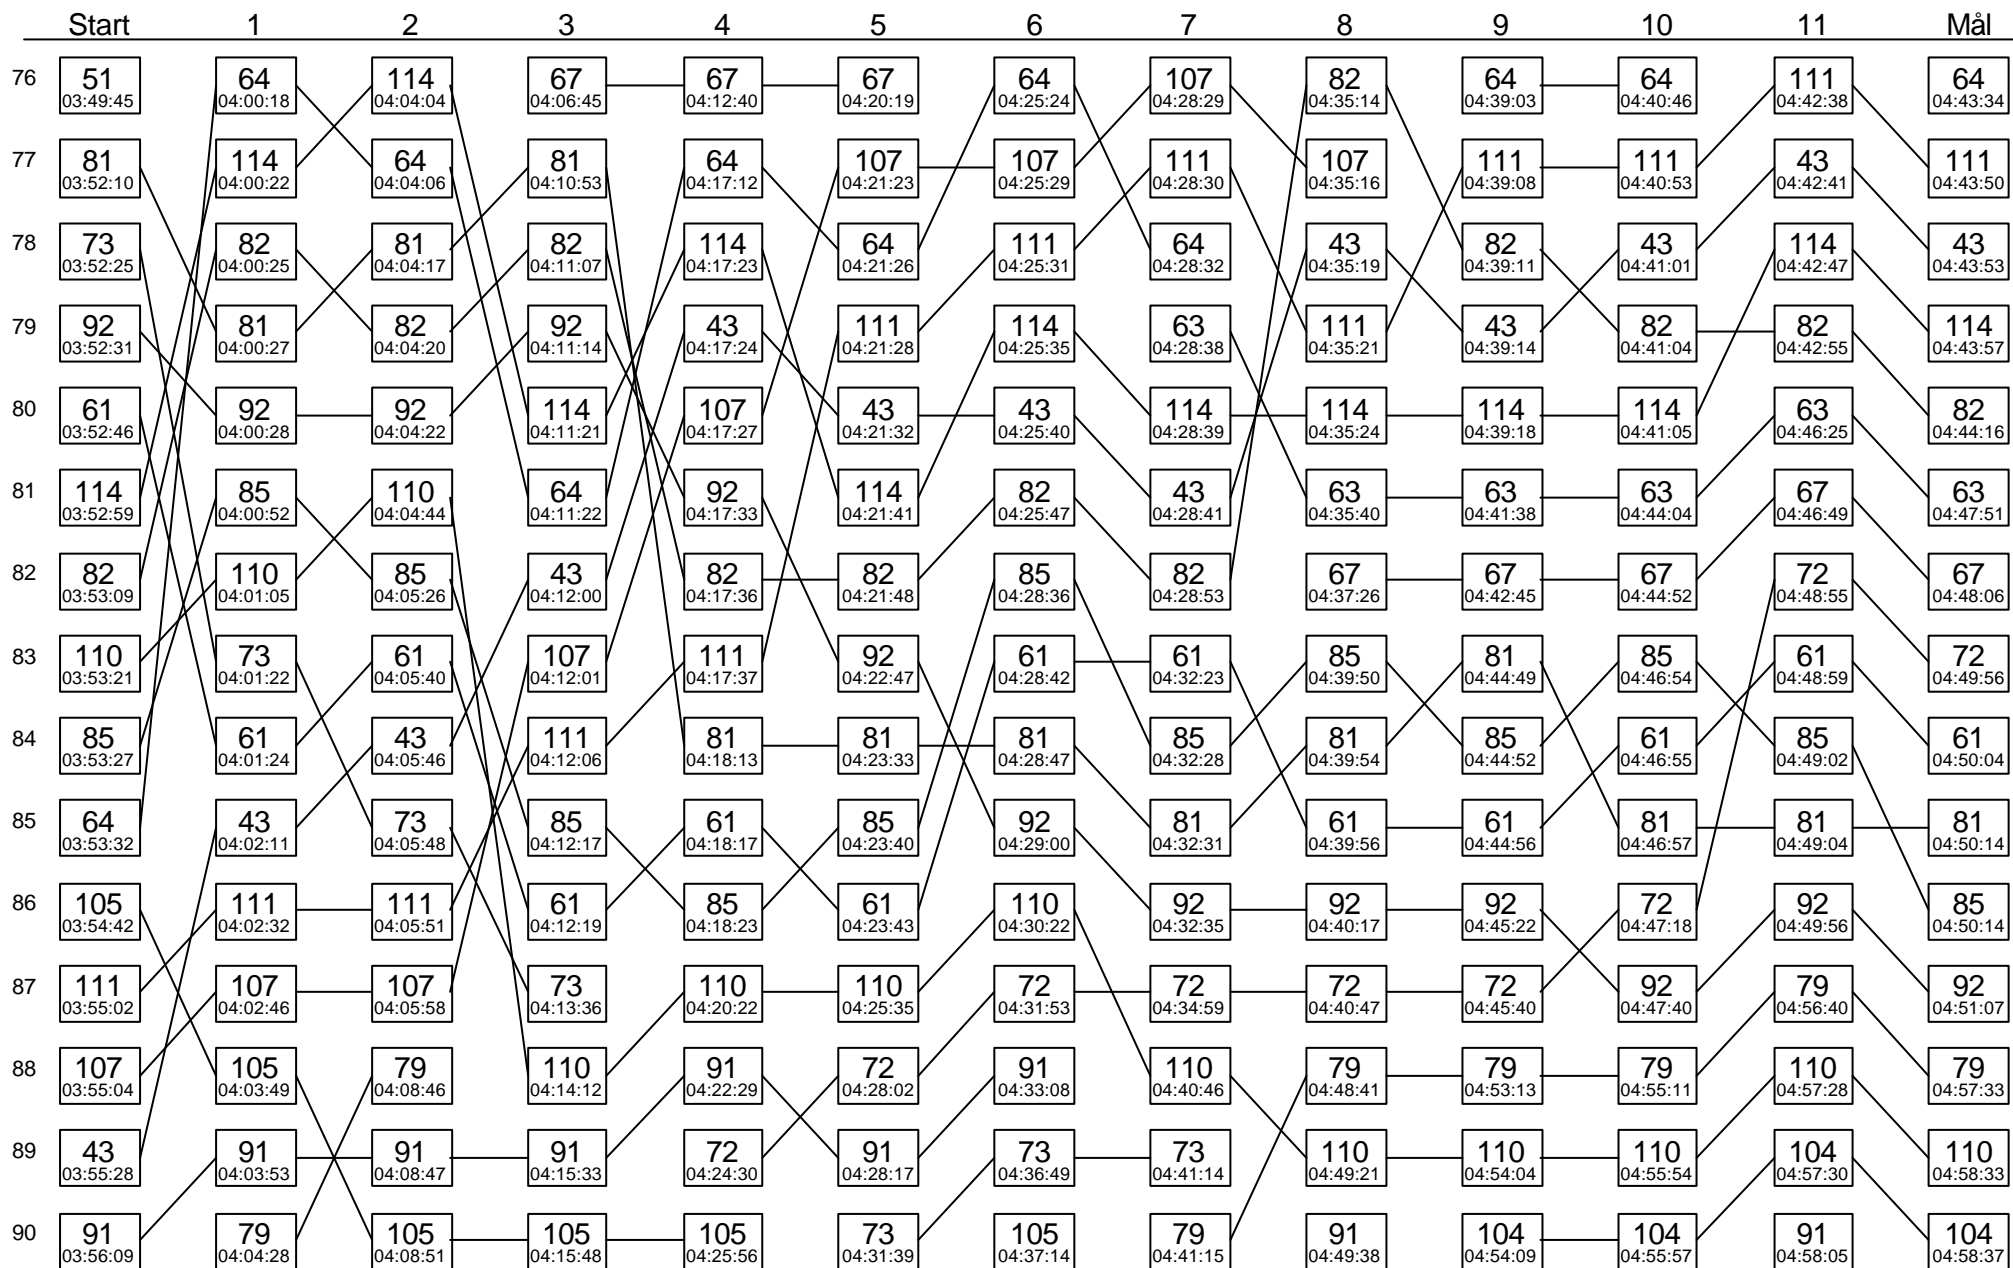

Sträcka 10

(forts.)

Diagrammet visar stämpningsordningen i skogen för varje kontroll på sträckan