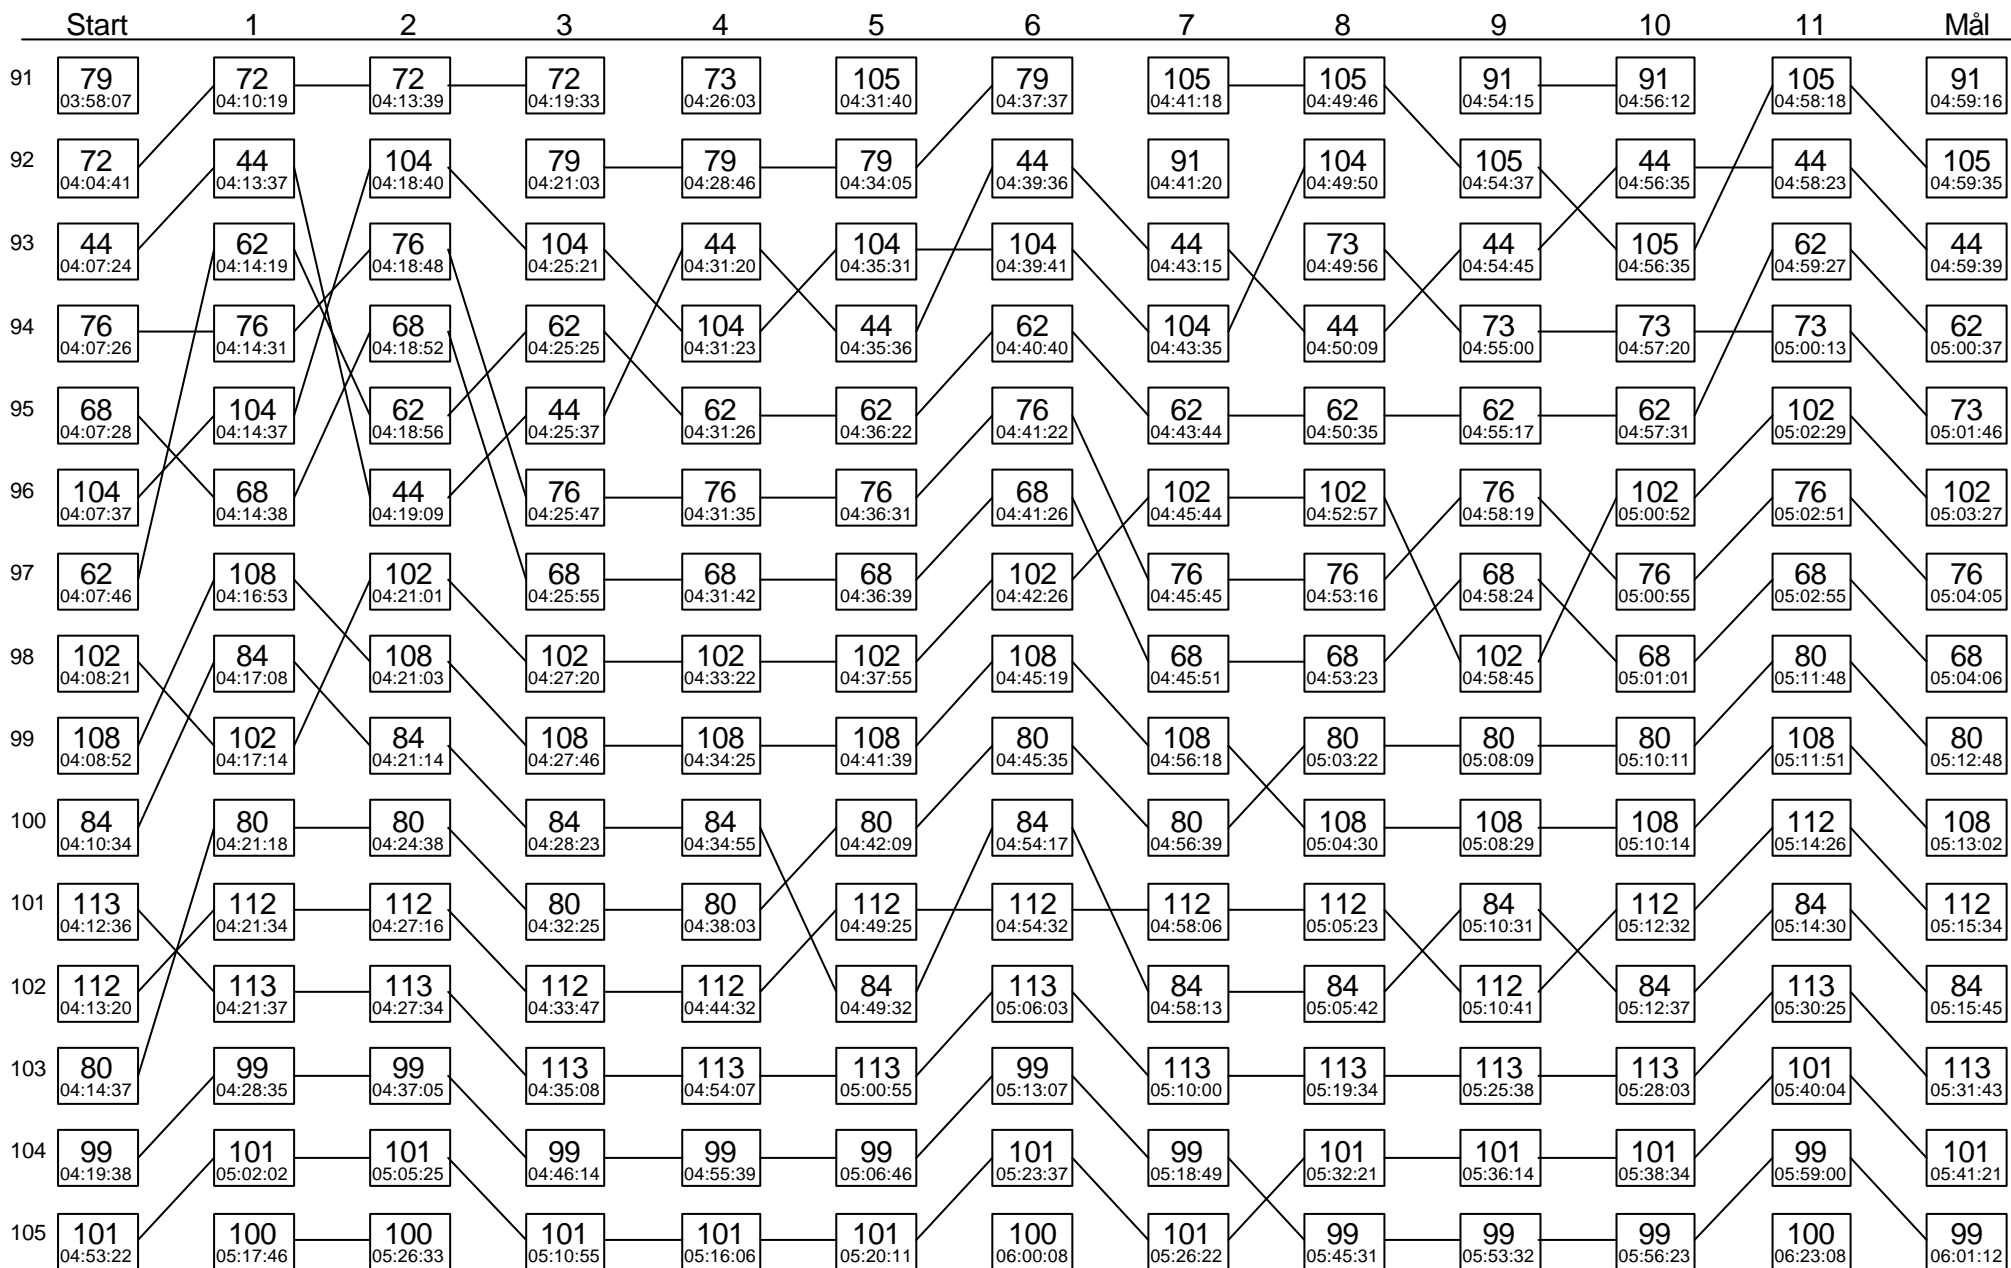

Diagrammet visar stämpningsordningen i skogen för varje kontroll på sträckan

Sträcka 10

(forts.)

Diagrammet visar stämpplingsordningen i skogen för varje kontroll på sträckan

Sträcka 10

(forts.)

Diagrammet visar stämpplingsordningen i skogen för varje kontroll på sträckan