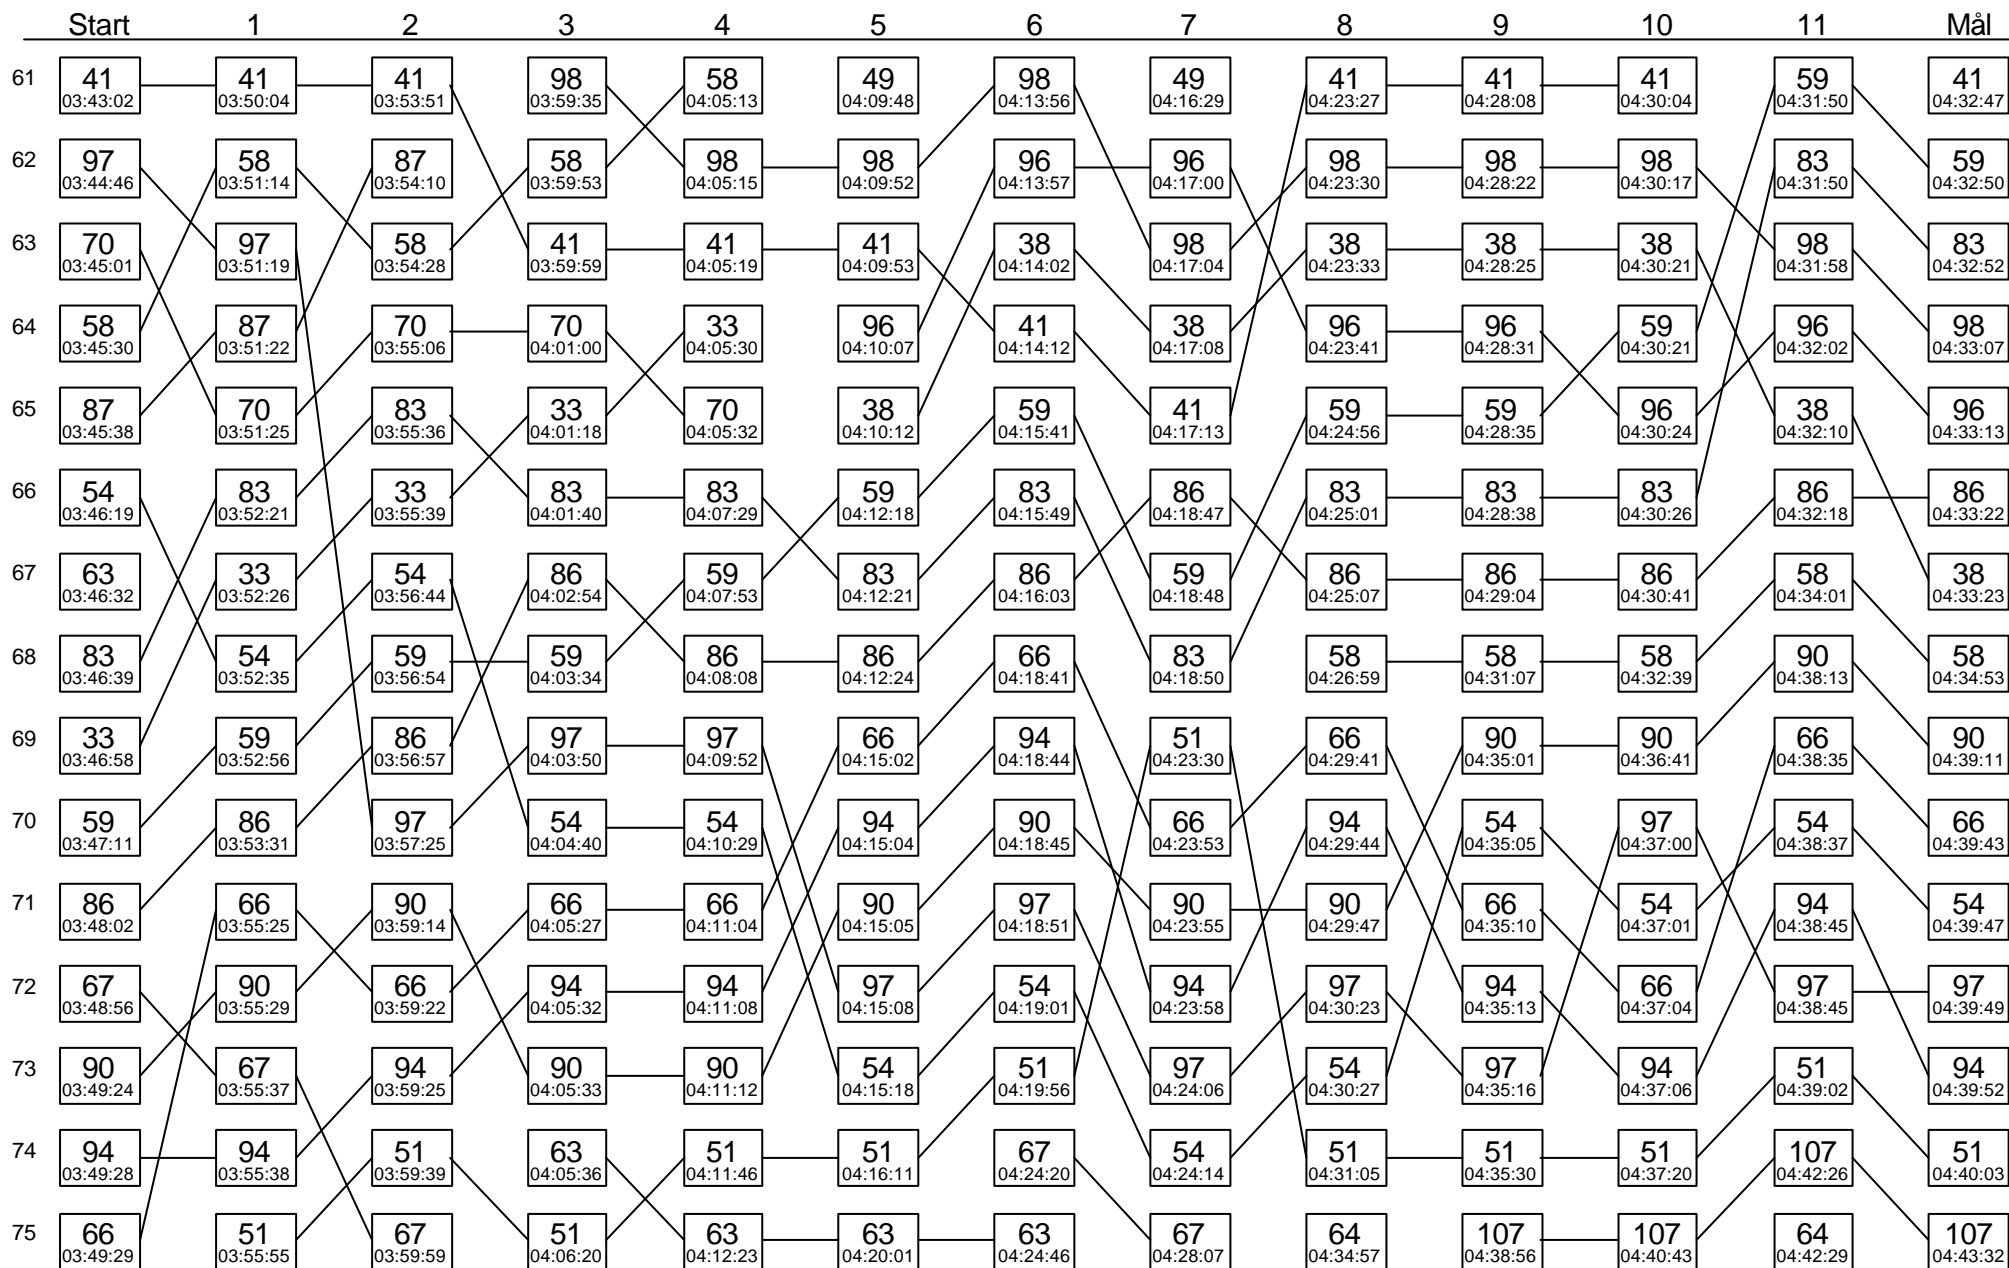

Sträcka 10

(forts.)

Diagrammet visar stämpningsordningen i skogen för varje kontroll på sträckan

Sträcka 10

(forts.)

Diagrammet visar stämpplingsordningen i skogen för varje kontroll på sträckan

Sträcka 10

(forts.)