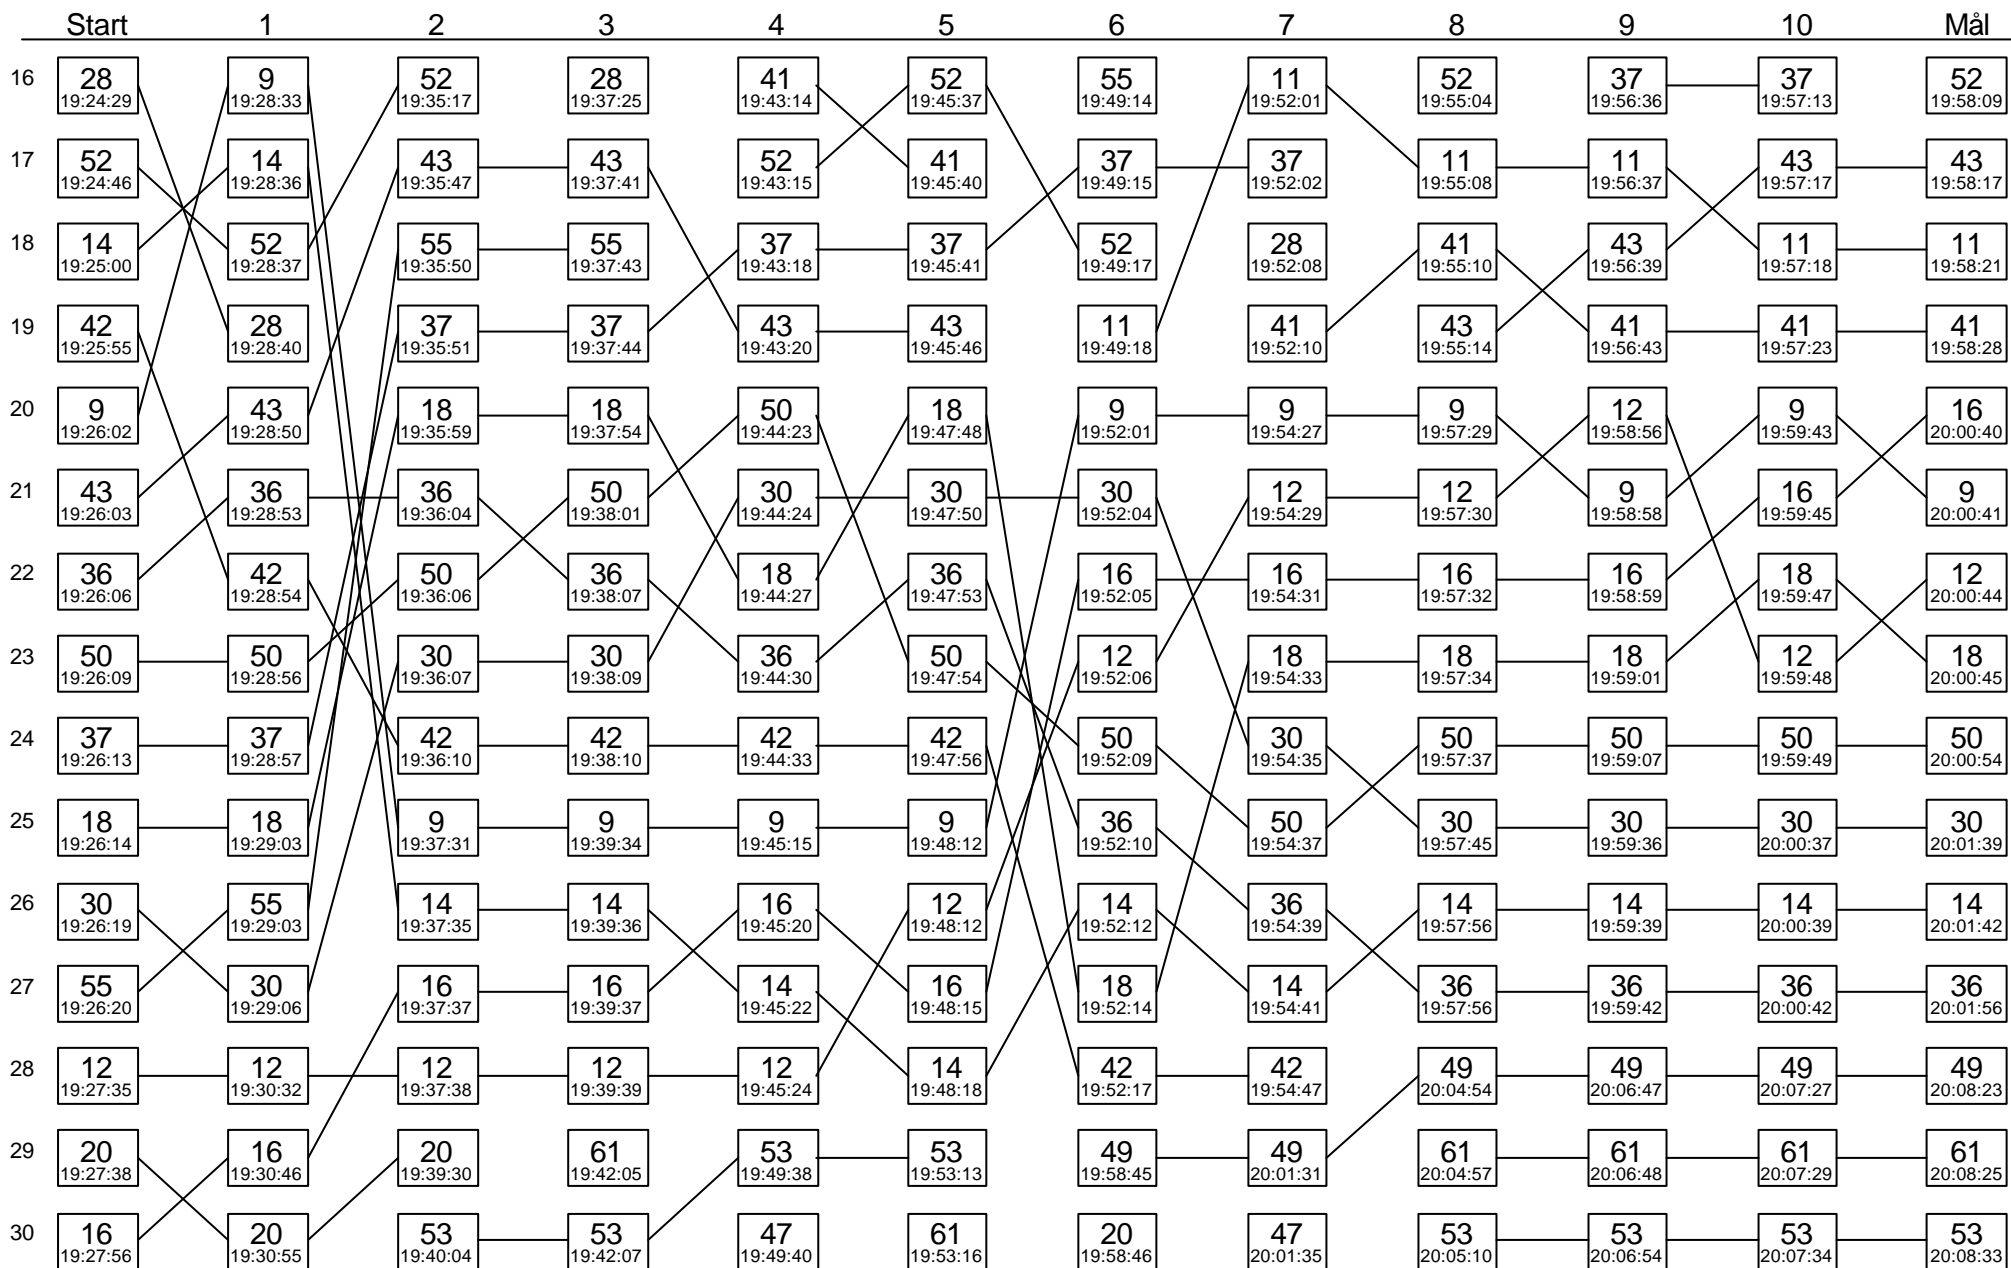

Sträcka 7

Diagrammet visar stämpningsordningen i skogen för varje kontroll på sträckan

	Start	1	2	3	4	5	6	7	8	9	10	Mål
1	5 19:12:41	5 19:15:10	5 19:20:49	5 19:22:35	5 19:28:45	5 19:31:04	5 19:34:19	5 19:36:32	5 19:39:24	5 19:40:50	5 19:41:28	5 19:42:26
2	2 19:13:00	2 19:15:30	2 19:22:16	2 19:24:55	2 19:31:55	2 19:34:46	2 19:38:35	2 19:41:30	2 19:45:28	15 19:46:58	15 19:47:39	15 19:48:36
3	6 19:15:58	6 19:18:38	6 19:24:40	8 19:27:25	4 19:33:32	15 19:36:21	4 19:39:48	15 19:42:36	15 19:45:31	2 19:47:02	2 19:47:45	2 19:48:50
4	1 19:16:00	1 19:18:39	1 19:24:41	4 19:27:32	8 19:33:36	8 19:36:27	15 19:39:50	4 19:42:42	8 19:46:15	8 19:48:18	8 19:49:17	8 19:50:15
5	15 19:16:01	15 19:18:42	15 19:24:42	65 19:27:58	15 19:33:43	4 19:36:32	8 19:39:55	8 19:42:47	4 19:47:01	4 19:48:49	4 19:49:31	17 19:50:25
6	3 19:16:02	8 19:18:49	4 19:24:46	15 19:28:00	1 19:34:29	1 19:37:02	65 19:41:34	6 19:44:14	17 19:47:31	17 19:48:52	17 19:49:33	4 19:50:32
7	65 19:16:04	65 19:18:51	8 19:24:50	3 19:28:38	65 19:34:31	6 19:37:07	6 19:41:42	17 19:44:17	1 19:47:33	1 19:48:55	1 19:49:37	1 19:50:38
8	8 19:16:10	4 19:18:56	65 19:25:33	6 19:28:46	17 19:34:38	65 19:37:10	17 19:41:44	65 19:44:18	6 19:47:34	6 19:48:57	6 19:49:38	6 19:50:44
9	4 19:16:26	3 19:19:02	3 19:26:15	1 19:28:57	6 19:34:41	17 19:37:17	1 19:41:59	1 19:44:24	65 19:47:44	65 19:49:30	65 19:50:15	65 19:51:25
10	17 19:17:47	45 19:20:37	17 19:27:18	17 19:29:09	3 19:35:30	3 19:38:22	3 19:42:32	3 19:45:23	3 19:48:47	3 19:50:29	3 19:51:14	40 19:52:08
11	45 19:17:52	17 19:20:38	45 19:27:53	45 19:30:05	45 19:37:21	45 19:40:17	40 19:43:46	40 19:46:01	40 19:49:06	40 19:50:38	40 19:51:15	3 19:52:25
12	41 19:20:09	41 19:23:07	40 19:30:21	40 19:32:14	40 19:38:01	40 19:40:31	45 19:44:09	45 19:46:56	45 19:50:39	45 19:52:26	45 19:53:18	45 19:54:23
13	32 19:20:10	32 19:23:23	11 19:32:26	11 19:34:31	11 19:41:06	11 19:44:22	43 19:49:05	43 19:51:54	28 19:55:01	28 19:56:31	28 19:57:09	28 19:58:02
14	40 19:21:48	40 19:24:28	41 19:34:54	41 19:36:59	28 19:43:02	28 19:45:35	28 19:49:11	55 19:51:57	55 19:55:02	55 19:56:33	55 19:57:11	55 19:58:07
15	11 19:23:28	11 19:26:23	28 19:35:16	52 19:37:23	55 19:43:11	55 19:45:36	41 19:49:13	52 19:51:59	37 19:55:03	52 19:56:34	52 19:57:12	37 19:58:09

Sträcka 7

(forts.)

Diagrammet visar stämpningsordningen i skogen för varje kontroll på sträckan