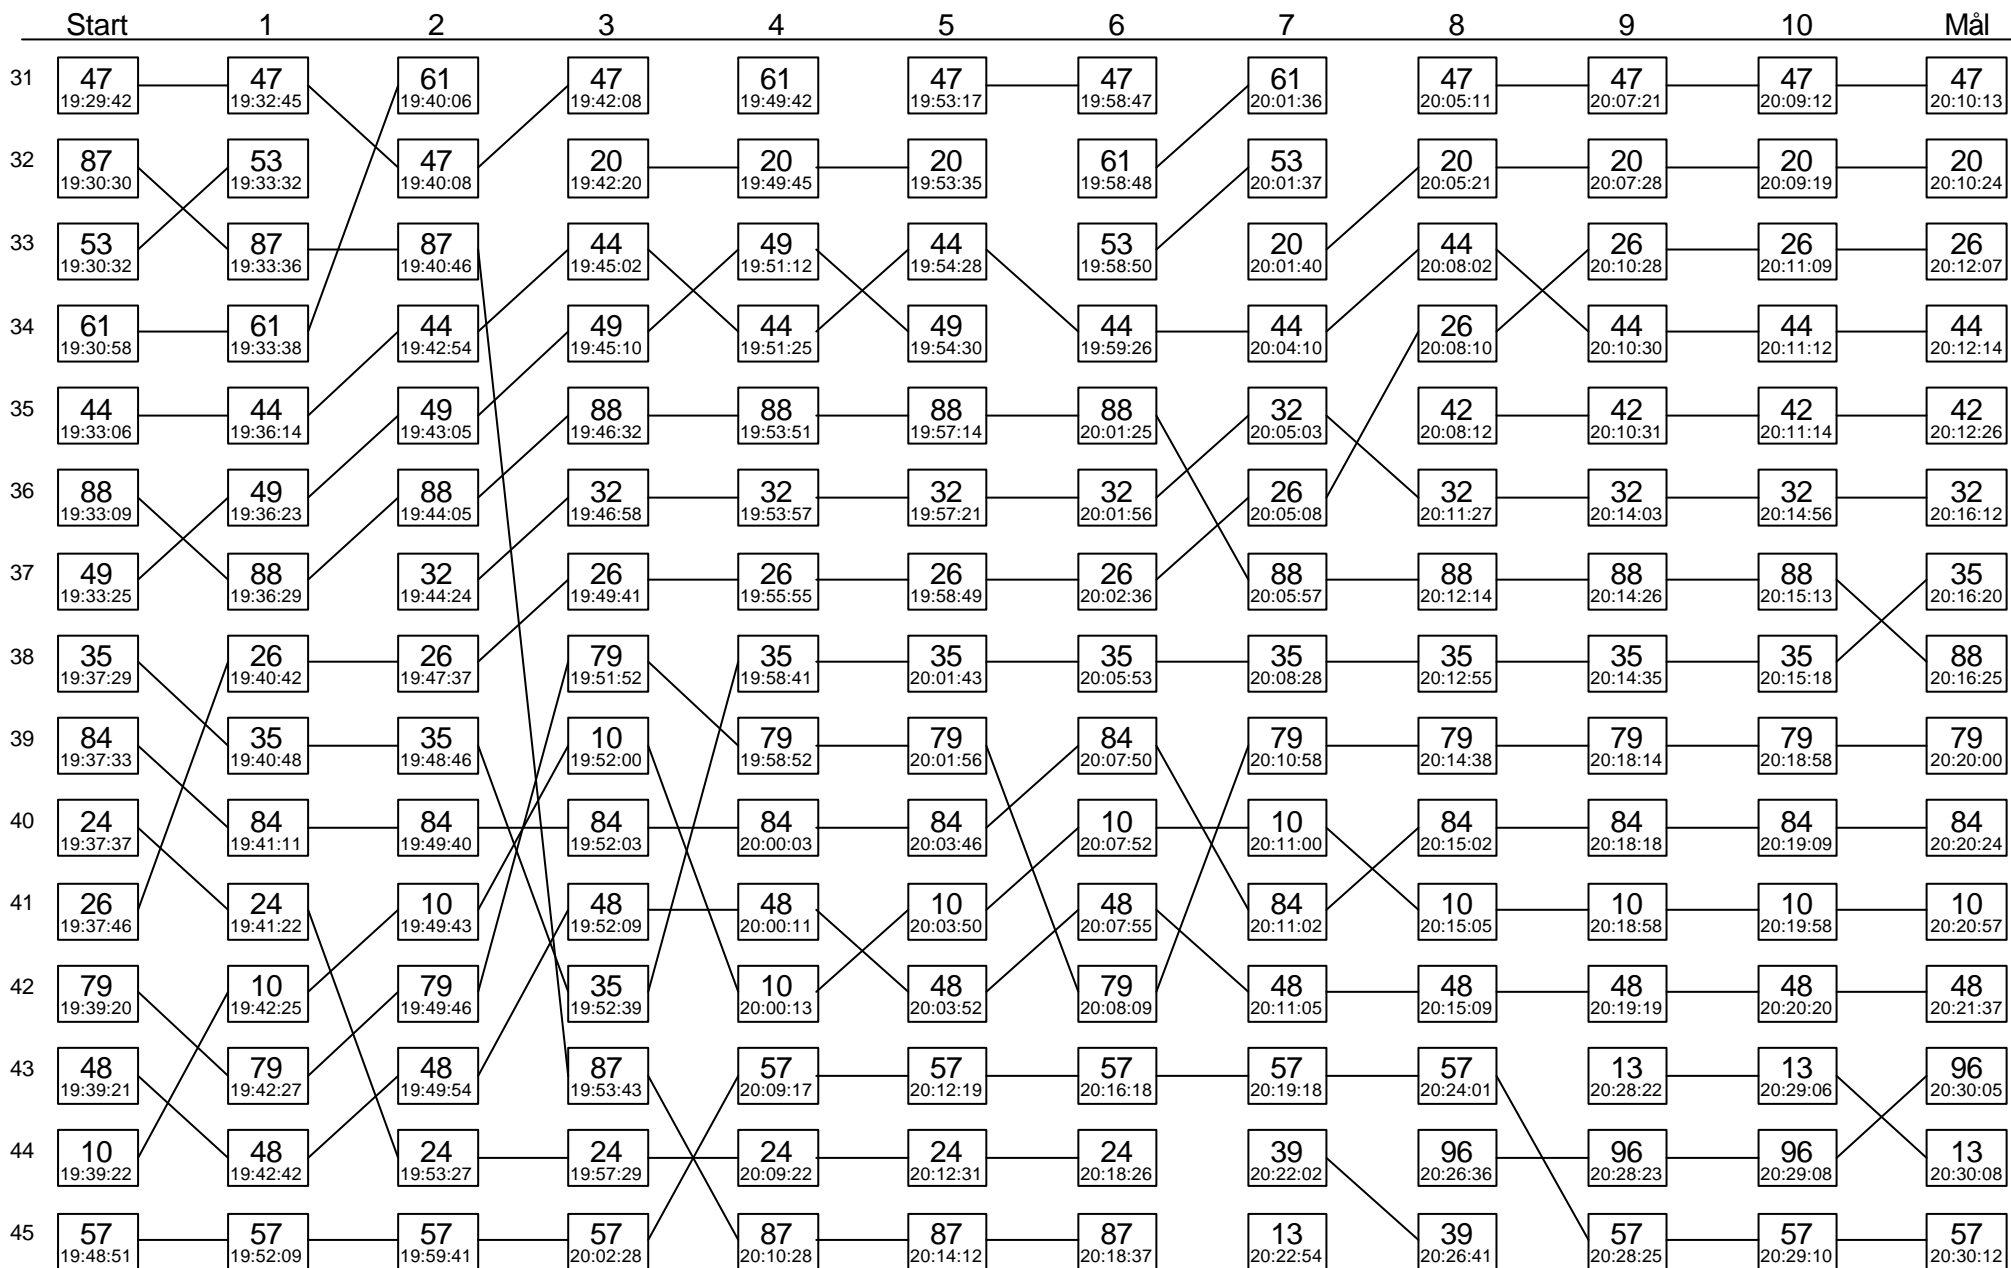

# Sträcka 7

(forts.)

Diagrammet visar stämpningsordningen i skogen för varje kontroll på sträckan

# Sträcka 7

(forts.)

Diagrammet visar stämpplingsordningen i skogen för varje kontroll på sträckan