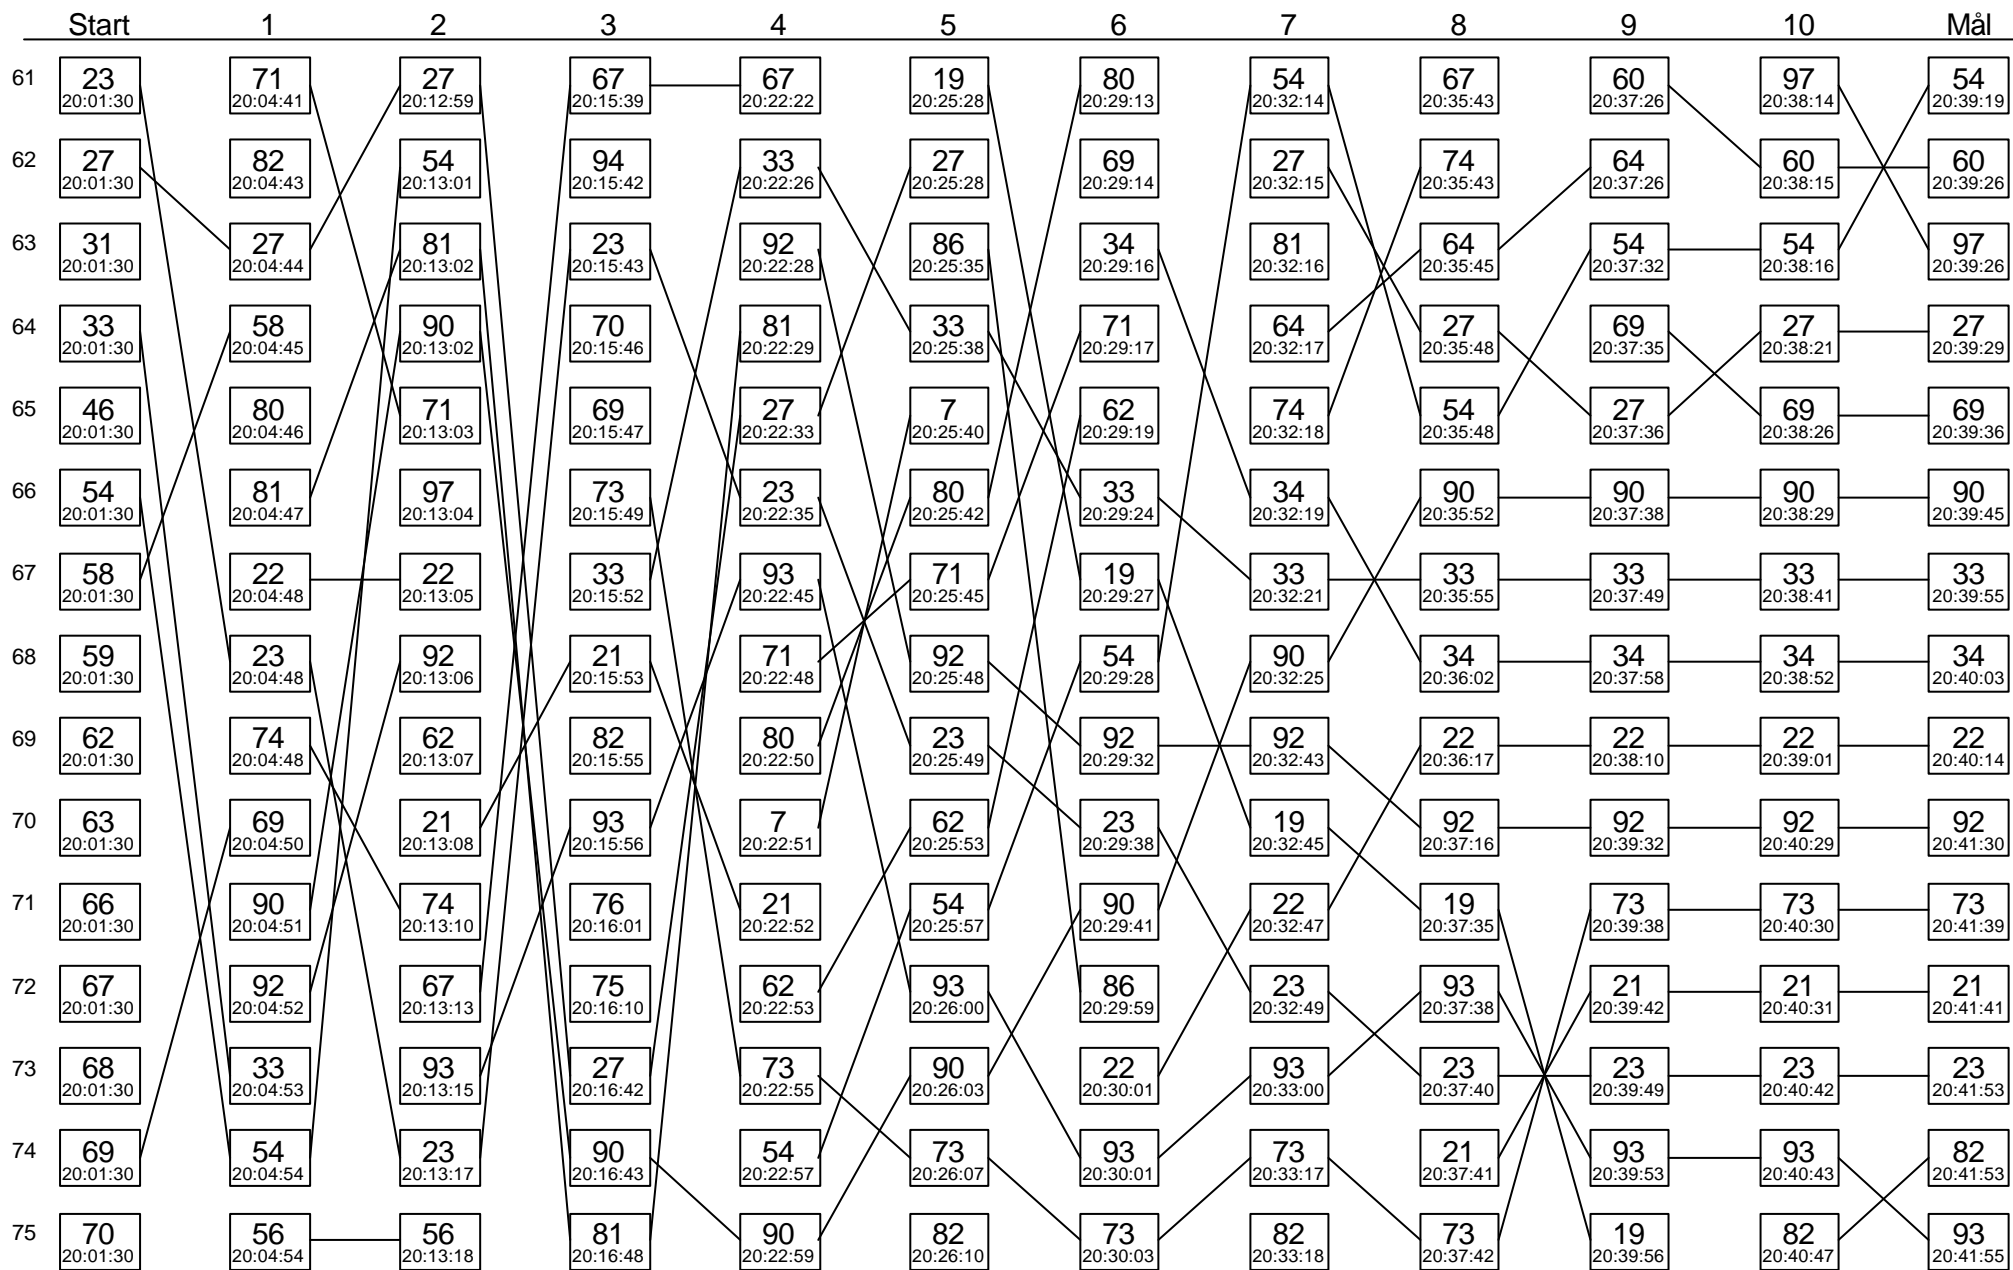

Sträcka 7

(forts.)

Diagrammet visar stämpningsordningen i skogen för varje kontroll på sträckan