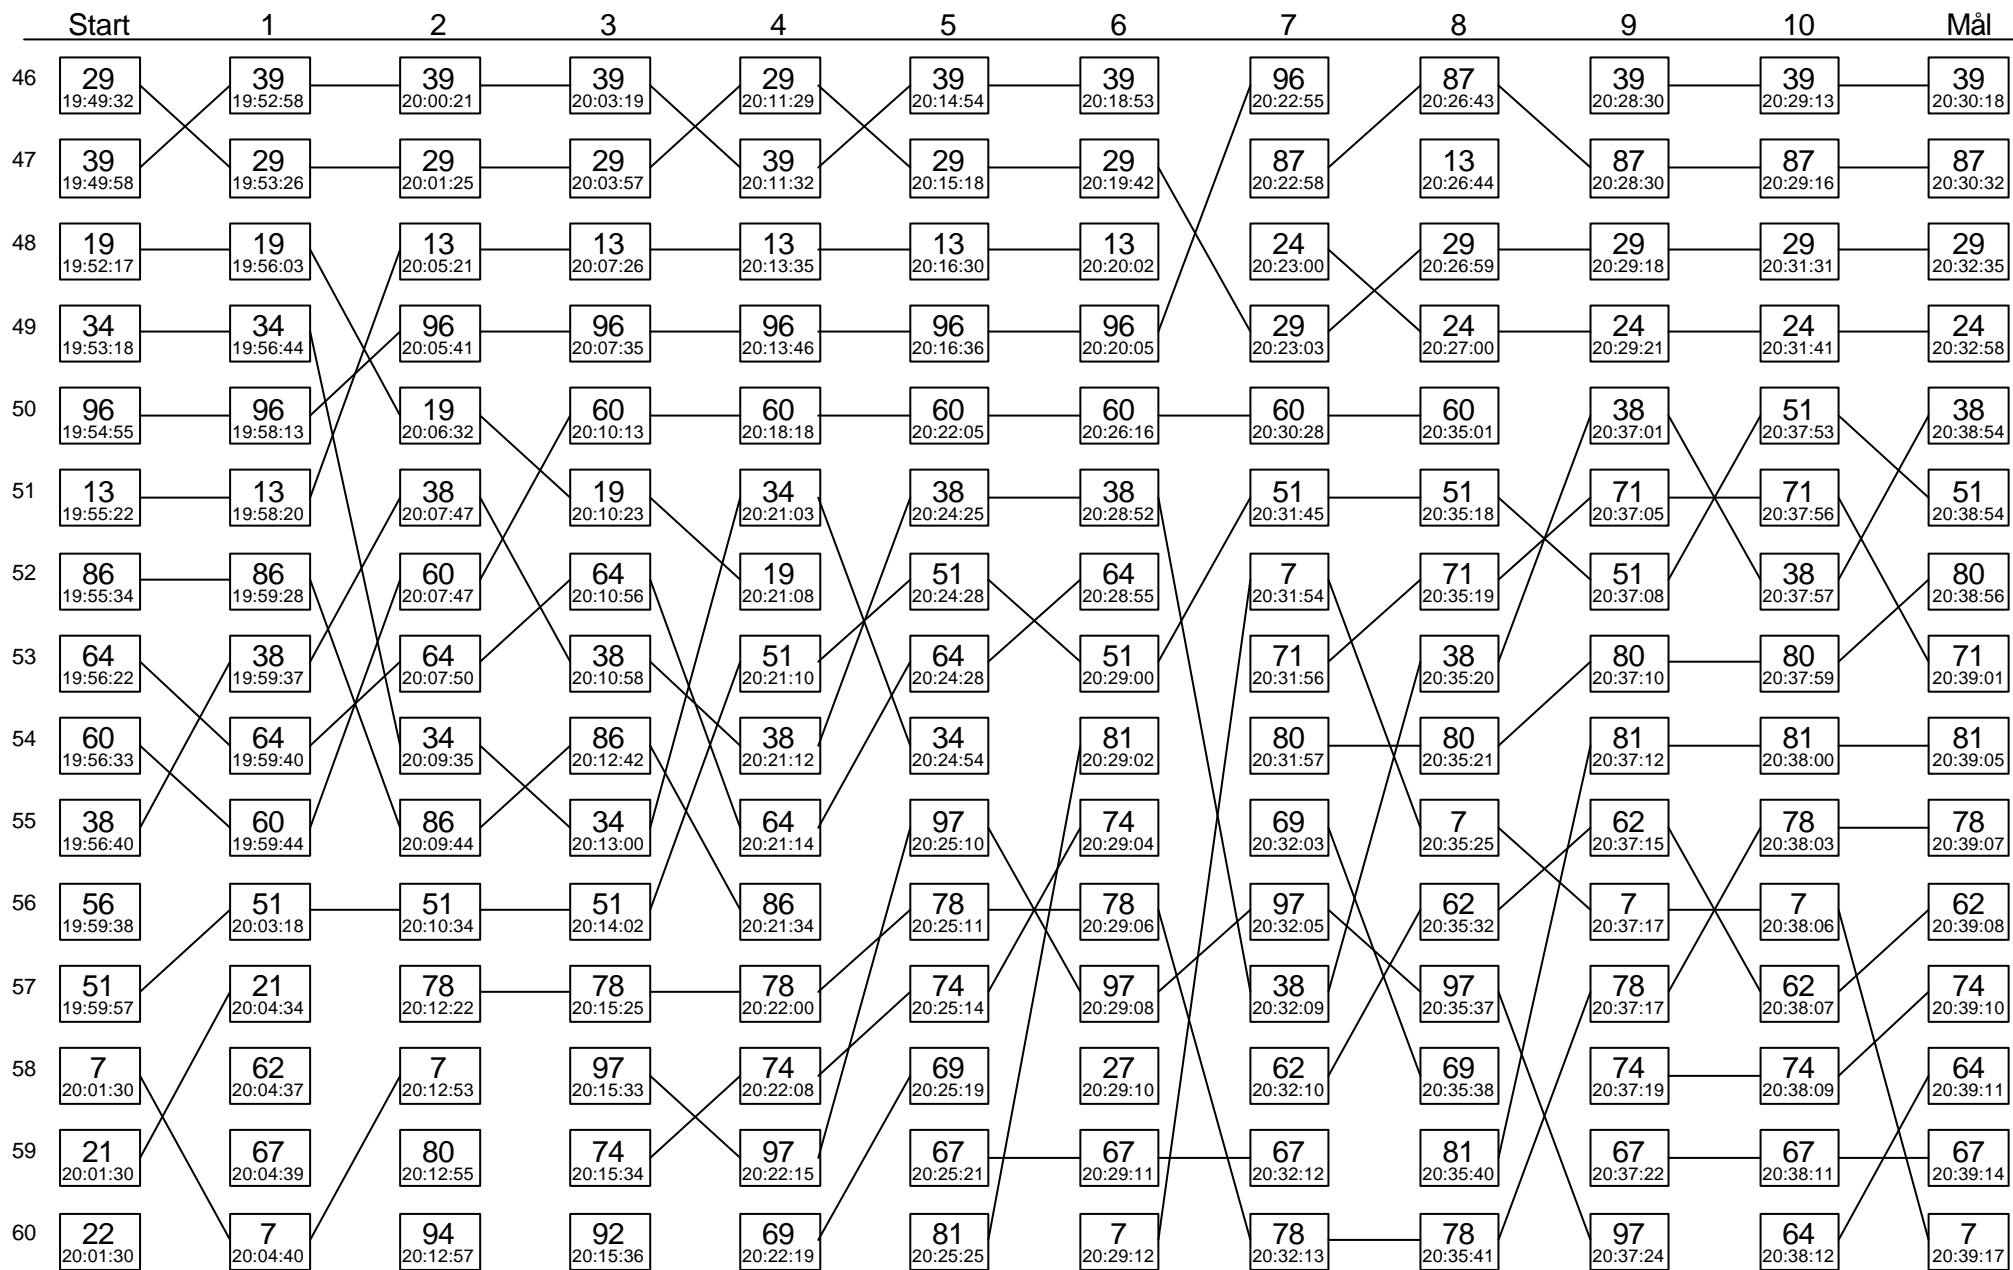

# Sträcka 7

(forts.)

Diagrammet visar stämpningsordningen i skogen för varje kontroll på sträckan

# Sträcka 7

(forts.)

Diagrammet visar stämpplingsordningen i skogen för varje kontroll på sträckan