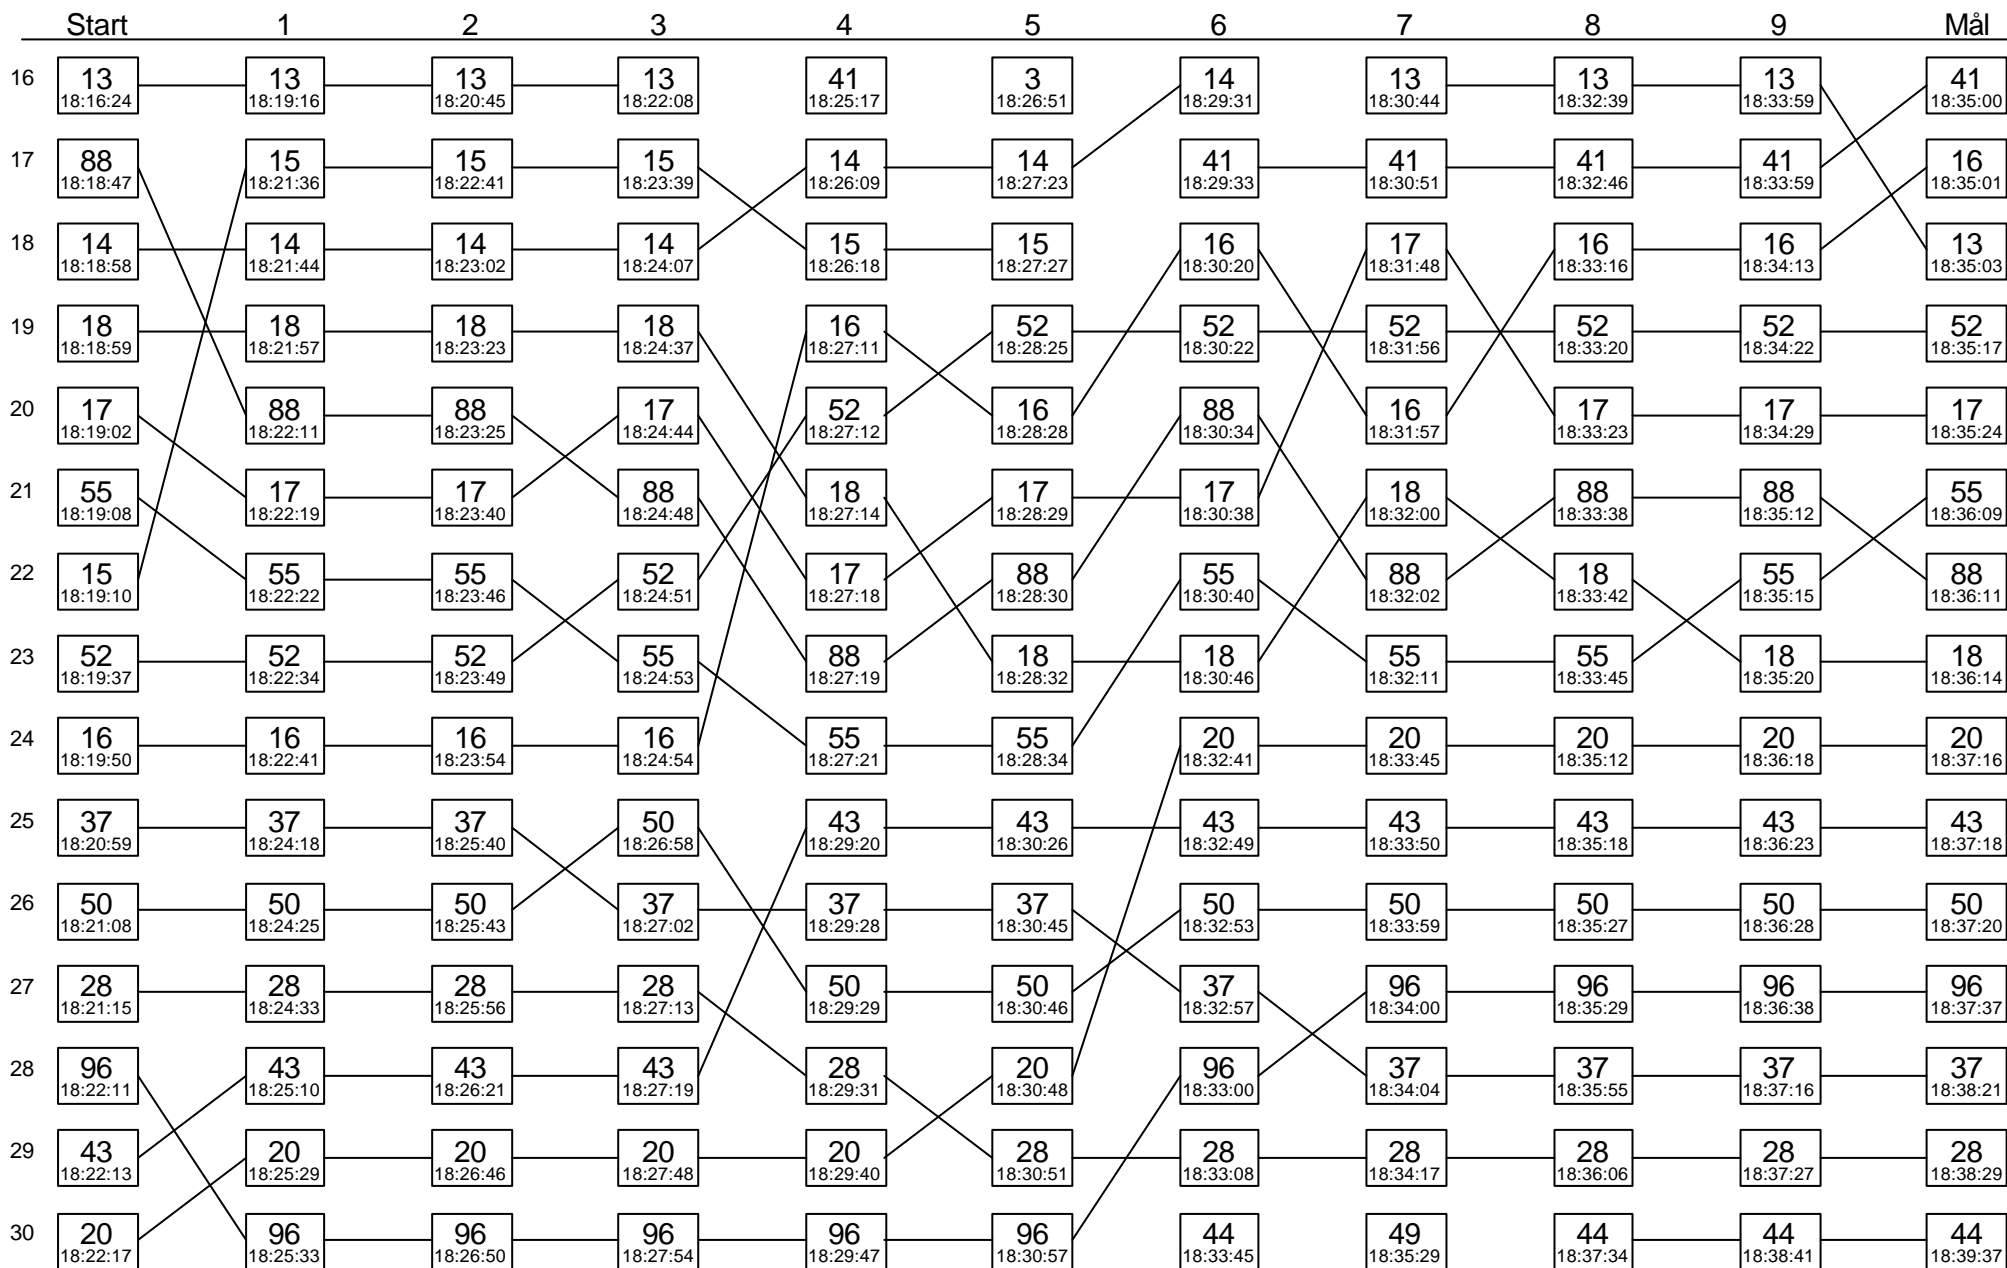

# Sträcka 5

Diagrammet visar stämpplingsordningen i skogen för varje kontroll på sträckan

# Sträcka 5

(forts.)

Diagrammet visar stämpplingsordningen i skogen för varje kontroll på sträckan