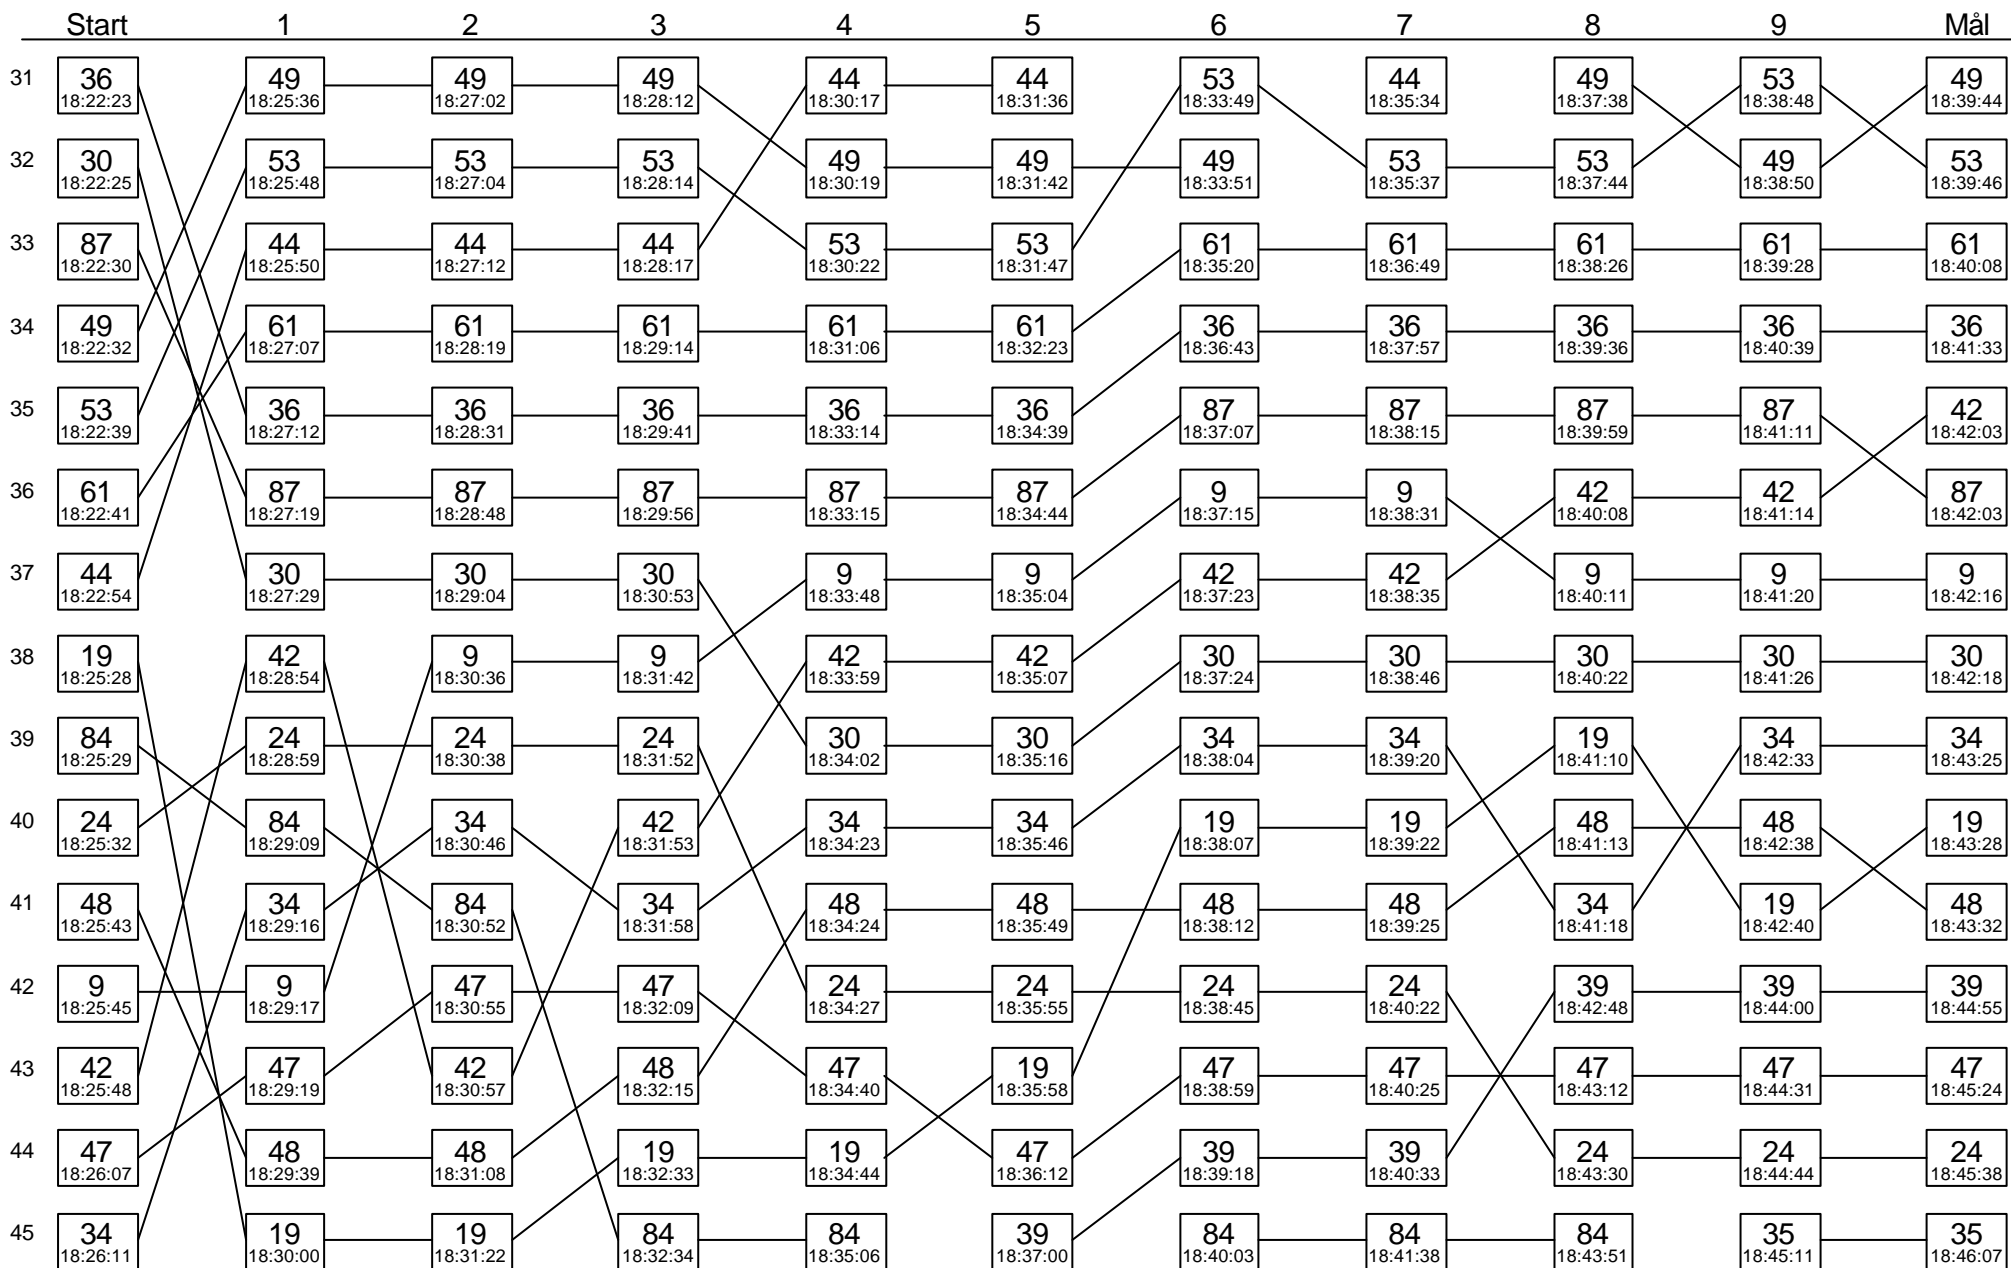

# Sträcka 5

Diagrammet visar stämpplingsordningen i skogen för varje kontroll på sträckan

# Sträcka 5

(forts.)

Diagrammet visar stämpplingsordningen i skogen för varje kontroll på sträckan