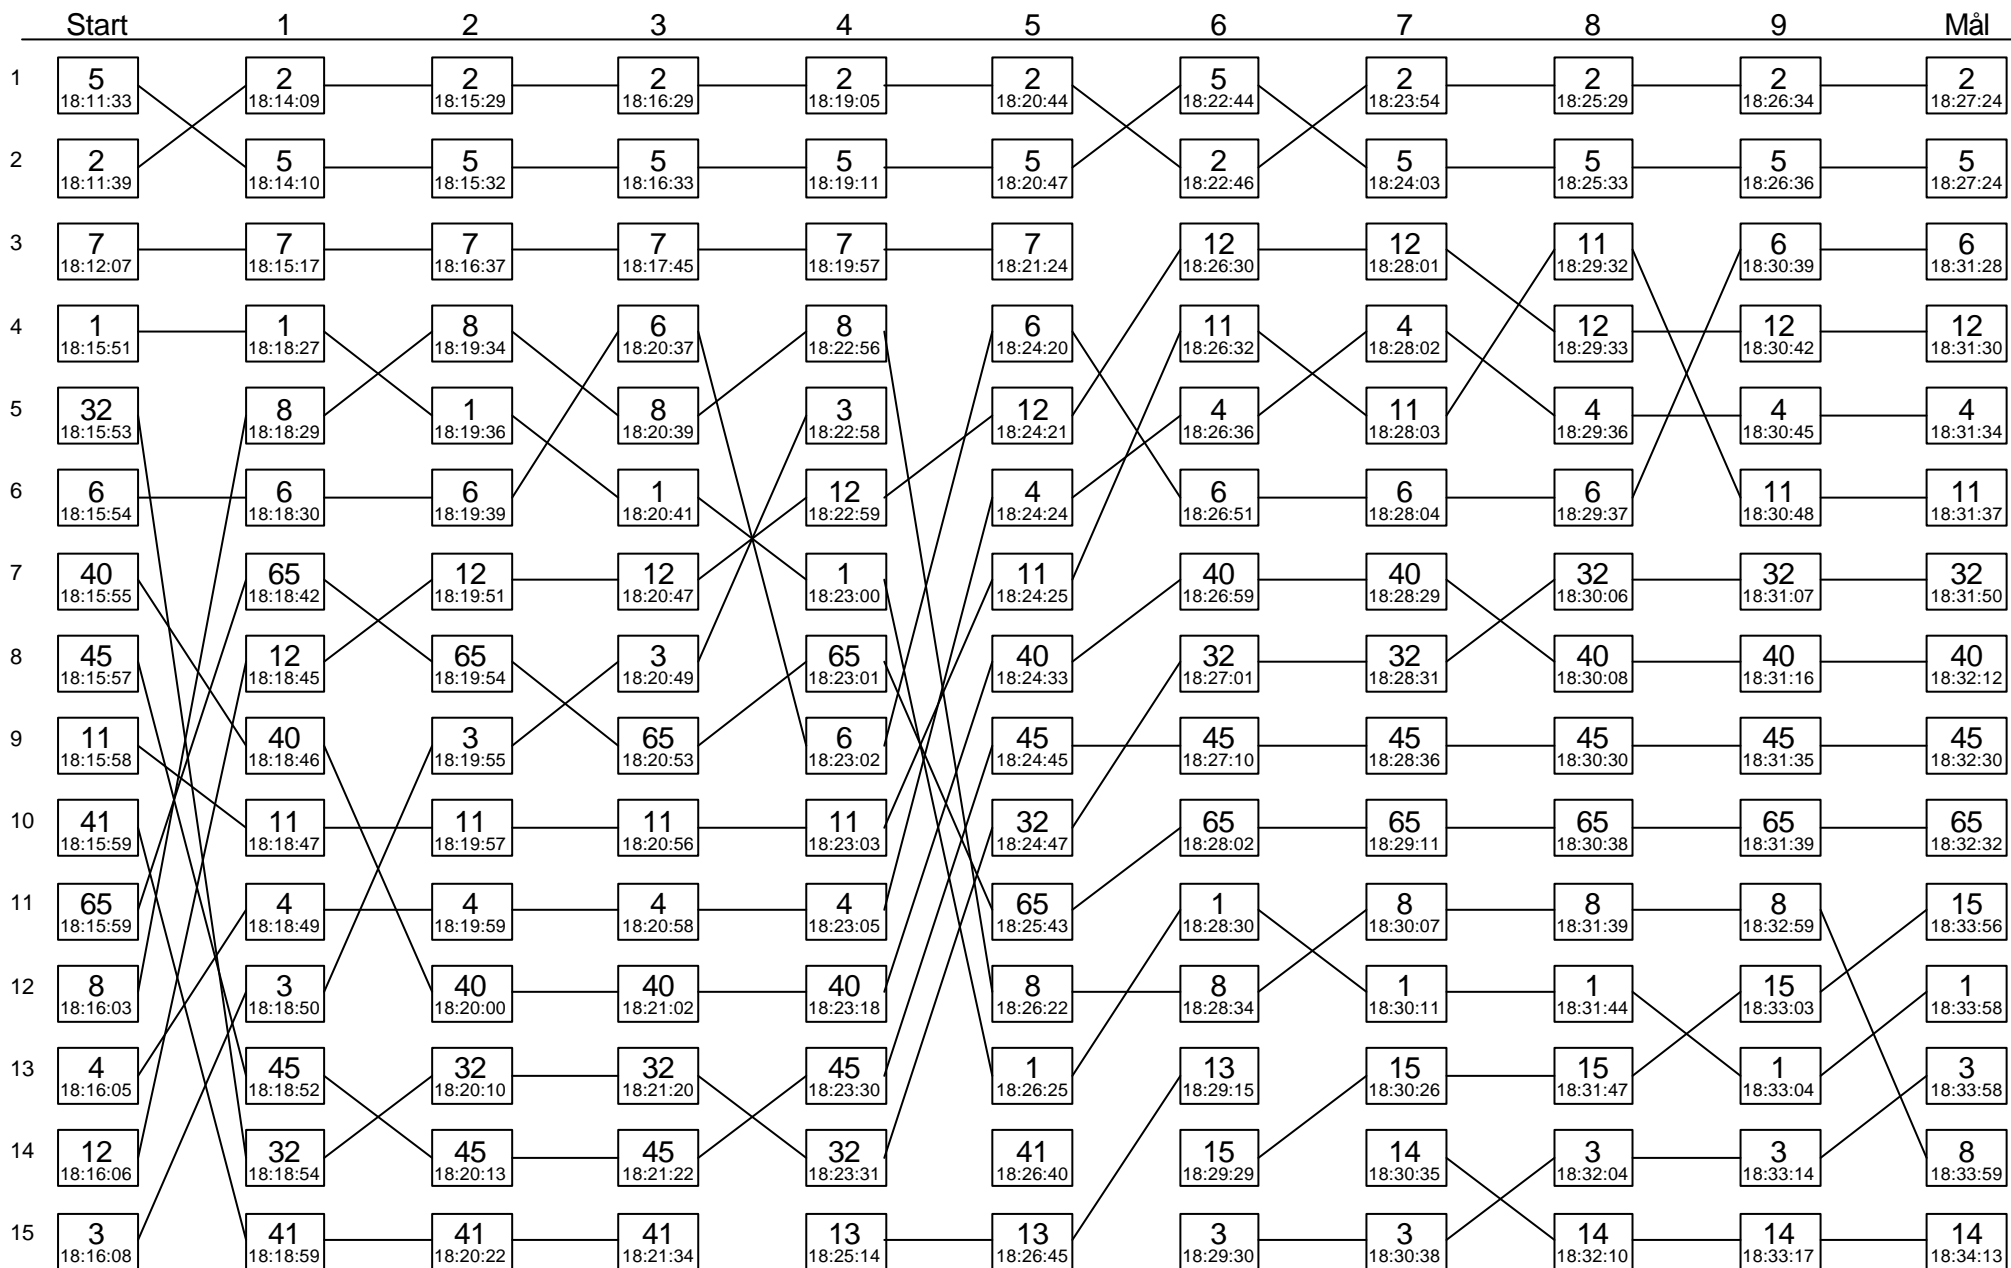

# Sträcka 5

Diagrammet visar stämpplingsordningen i skogen för varje kontroll på sträckan

# Sträcka 5

(forts.)

Diagrammet visar stämpplingsordningen i skogen för varje kontroll på sträckan