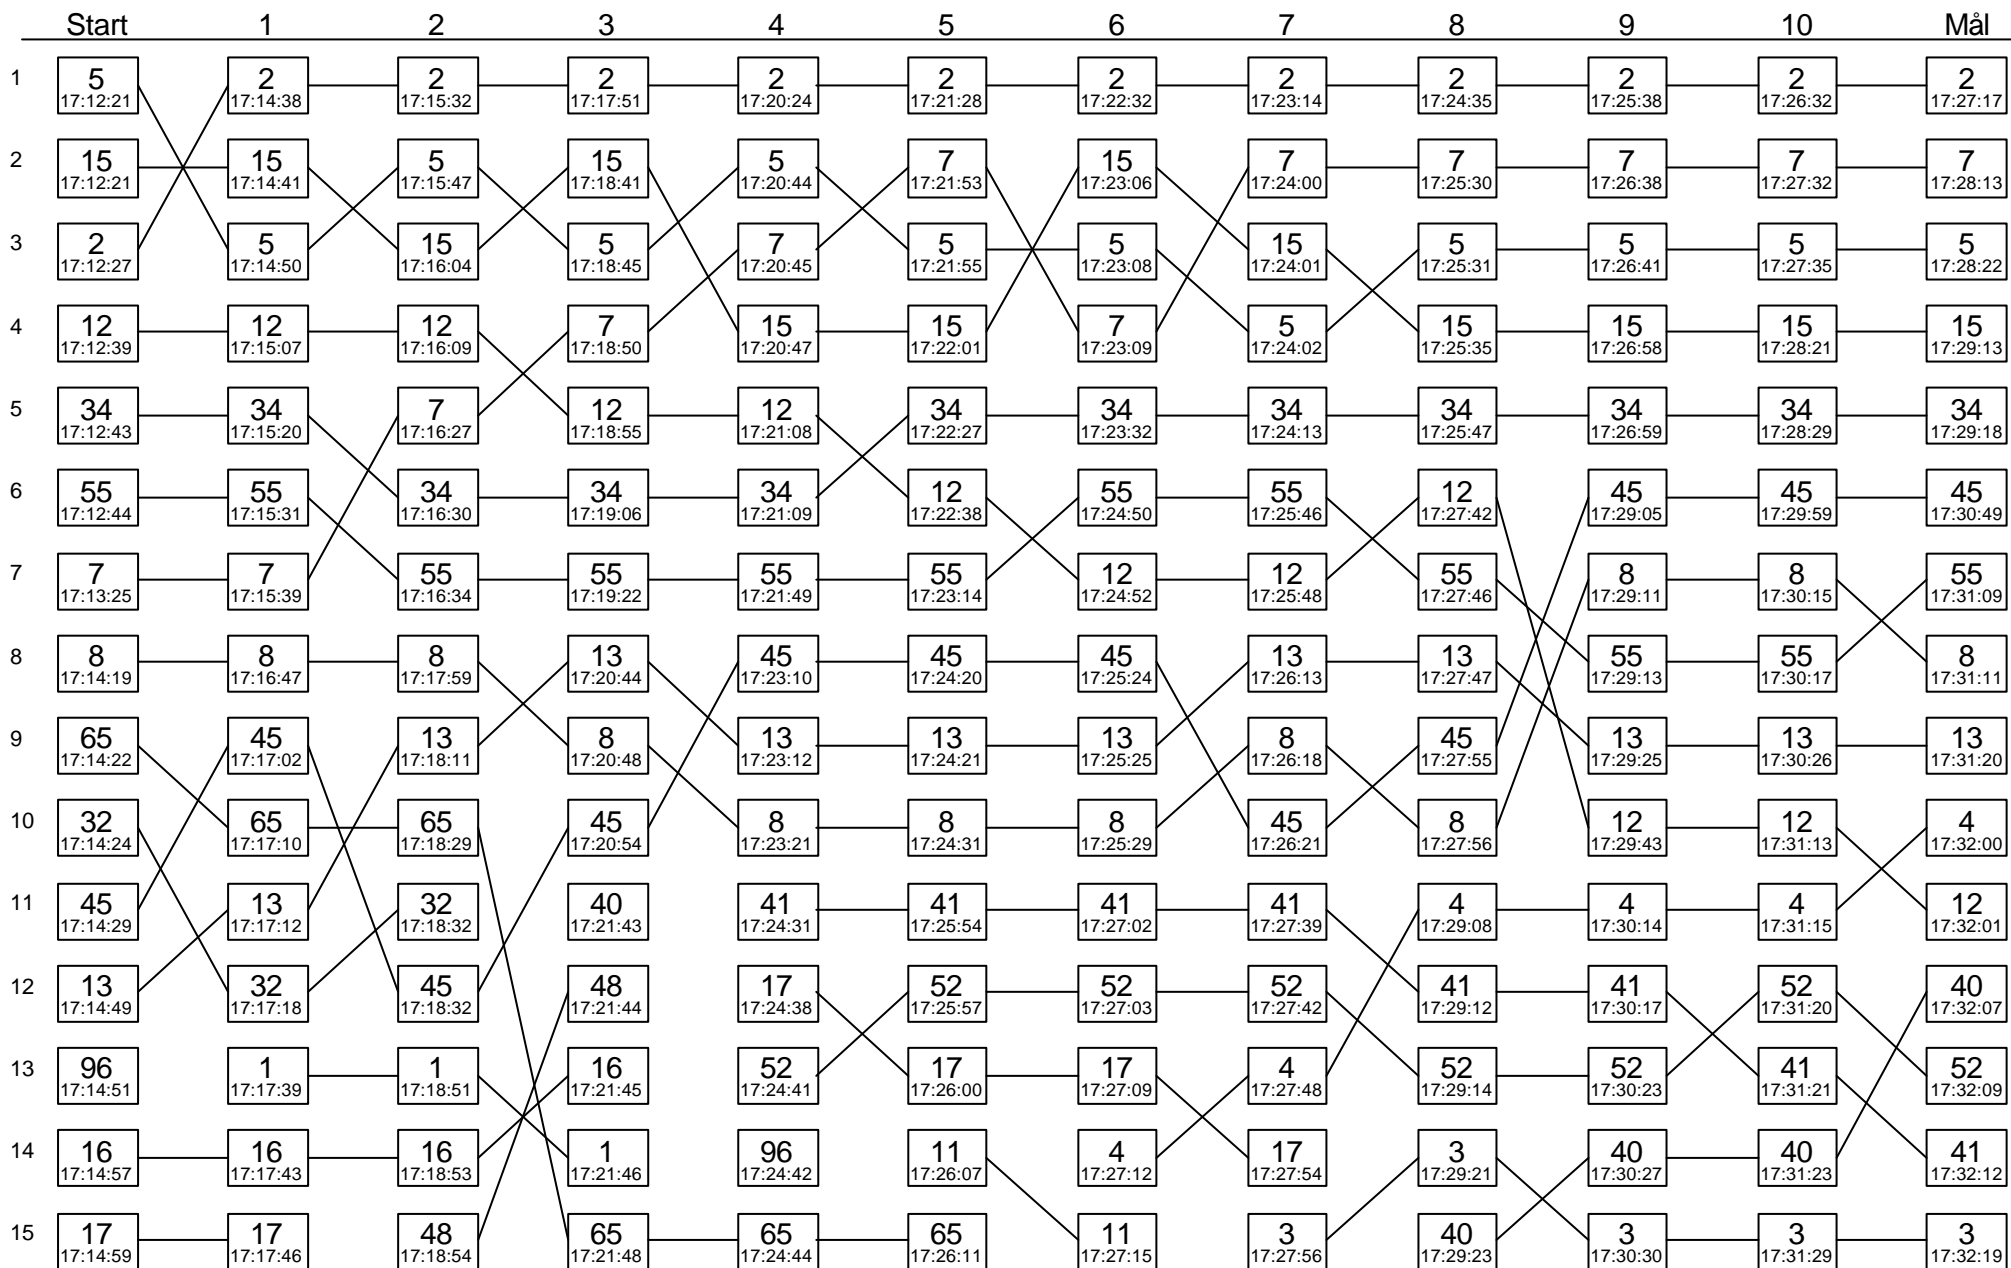

Sträcka 3

Diagrammet visar stämpplingsordningen i skogen för varje kontroll på sträckan

Sträcka 3

(forts.)

Diagrammet visar stämpplingsordningen i skogen för varje kontroll på sträckan

Sträcka 3

(forts.)

Diagrammet visar stämpplingsordningen i skogen för varje kontroll på sträckan

Sträcka 3

(forts.)

Diagrammet visar stämpningsordningen i skogen för varje kontroll på sträckan

Sträcka 3

(forts.)

Diagrammet visar stämpningsordningen i skogen för varje kontroll på sträckan

Sträcka 3

(forts.)

Diagrammet visar stämpplingsordningen i skogen för varje kontroll på sträckan