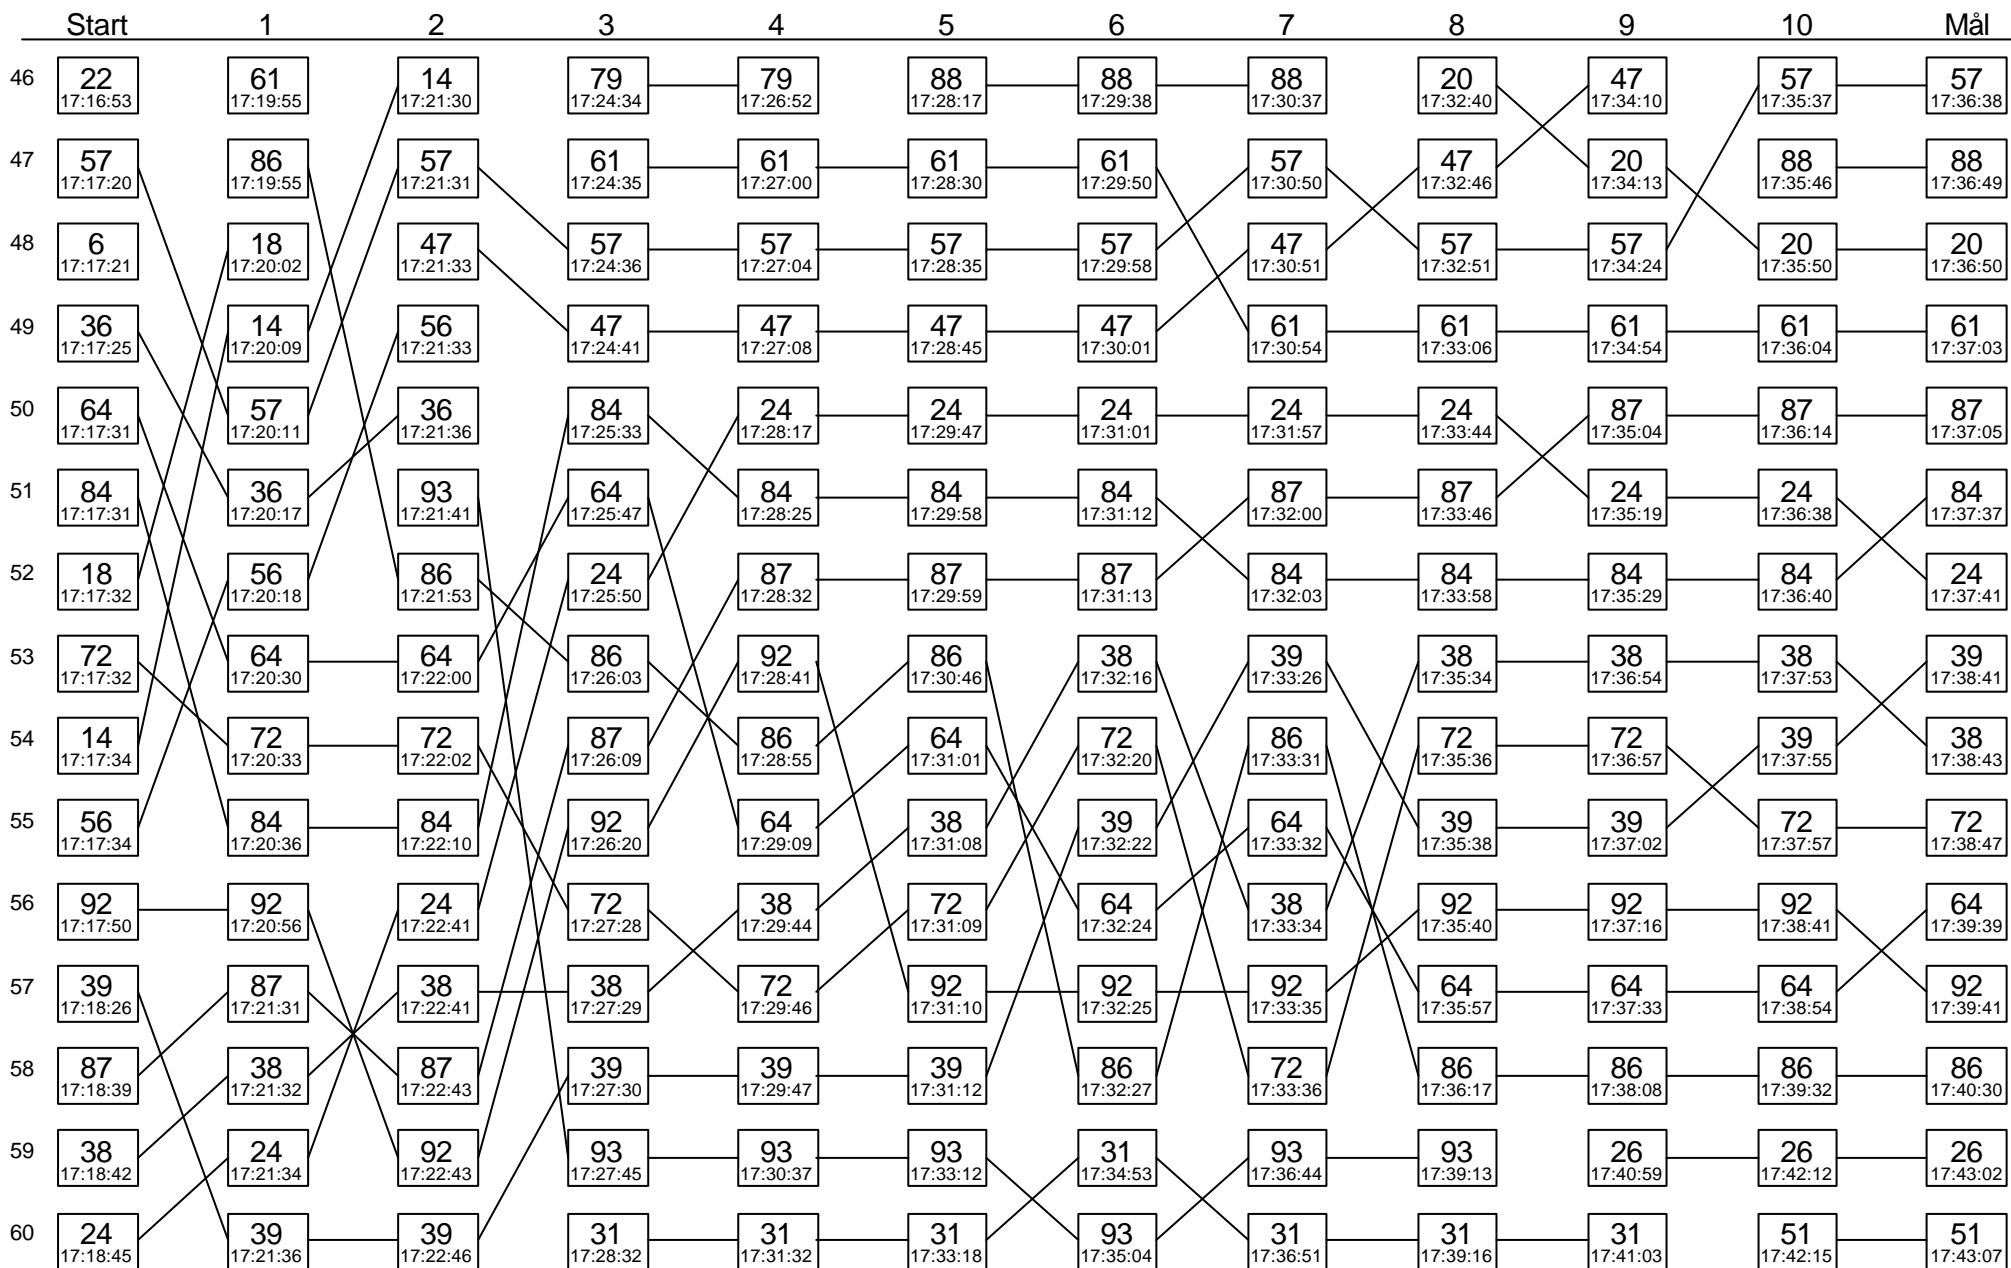

Sträcka 3

Diagrammet visar stämpplingsordningen i skogen för varje kontroll på sträckan

Sträcka 3

(forts.)

Diagrammet visar stämpplingsordningen i skogen för varje kontroll på sträckan

Sträcka 3

(forts.)

Diagrammet visar stämpplingsordningen i skogen för varje kontroll på sträckan

Sträcka 3

(forts.)

Diagrammet visar stämpningsordningen i skogen för varje kontroll på sträckan

Sträcka 3

(forts.)

Diagrammet visar stämpningsordningen i skogen för varje kontroll på sträckan

Sträcka 3

(forts.)

Diagrammet visar stämpplingsordningen i skogen för varje kontroll på sträckan