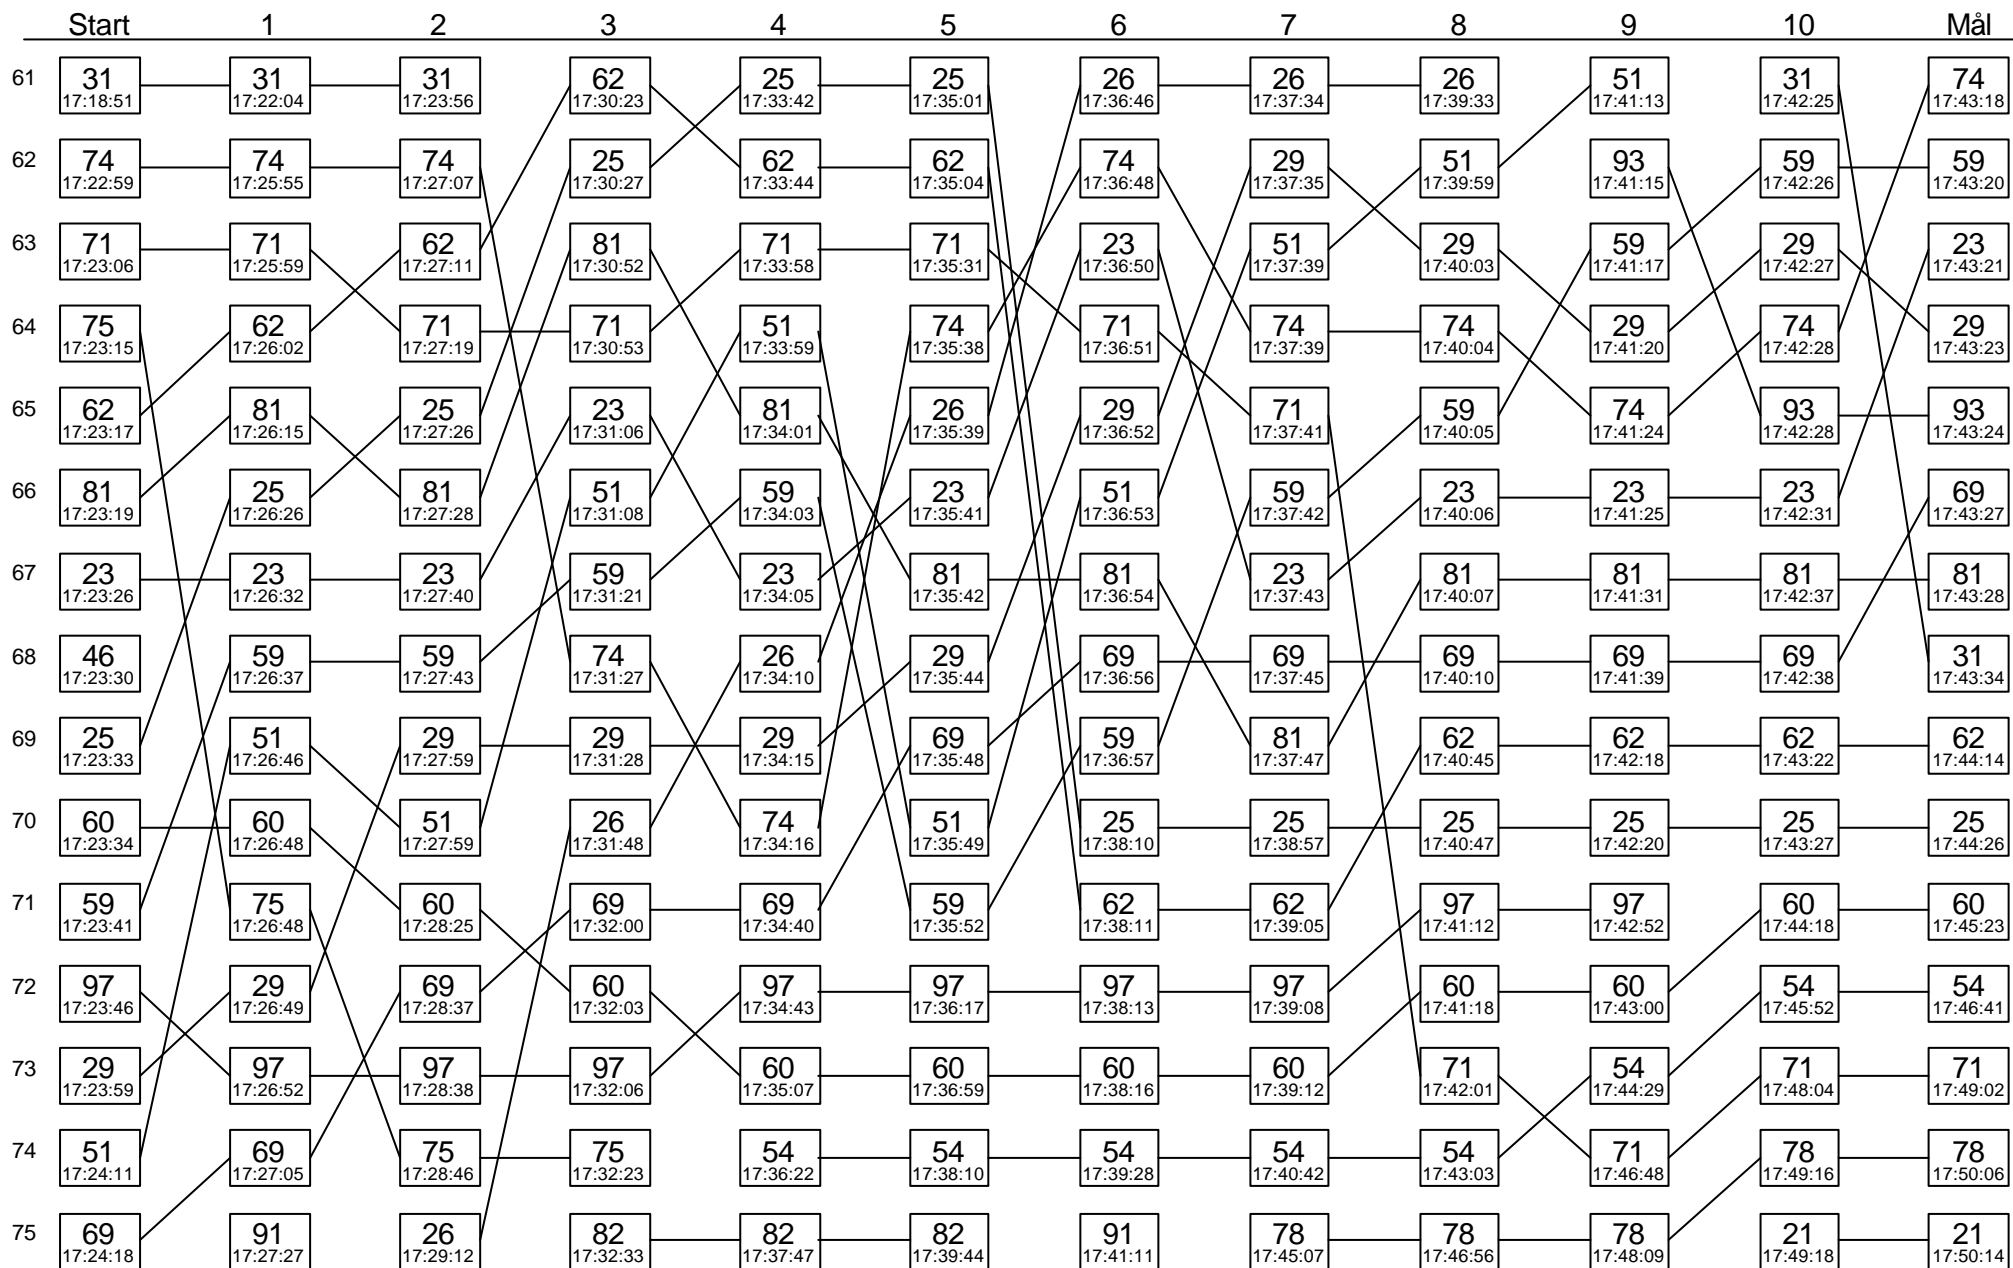

Sträcka 3

Diagrammet visar stämpplingsordningen i skogen för varje kontroll på sträckan

Sträcka 3

(forts.)

Diagrammet visar stämpplingsordningen i skogen för varje kontroll på sträckan

Sträcka 3

(forts.)

Diagrammet visar stämpplingsordningen i skogen för varje kontroll på sträckan

Sträcka 3

(forts.)

Diagrammet visar stämpningsordningen i skogen för varje kontroll på sträckan

Sträcka 3

(forts.)

Diagrammet visar stämpningsordningen i skogen för varje kontroll på sträckan

Sträcka 3

(forts.)

Diagrammet visar stämpplingsordningen i skogen för varje kontroll på sträckan