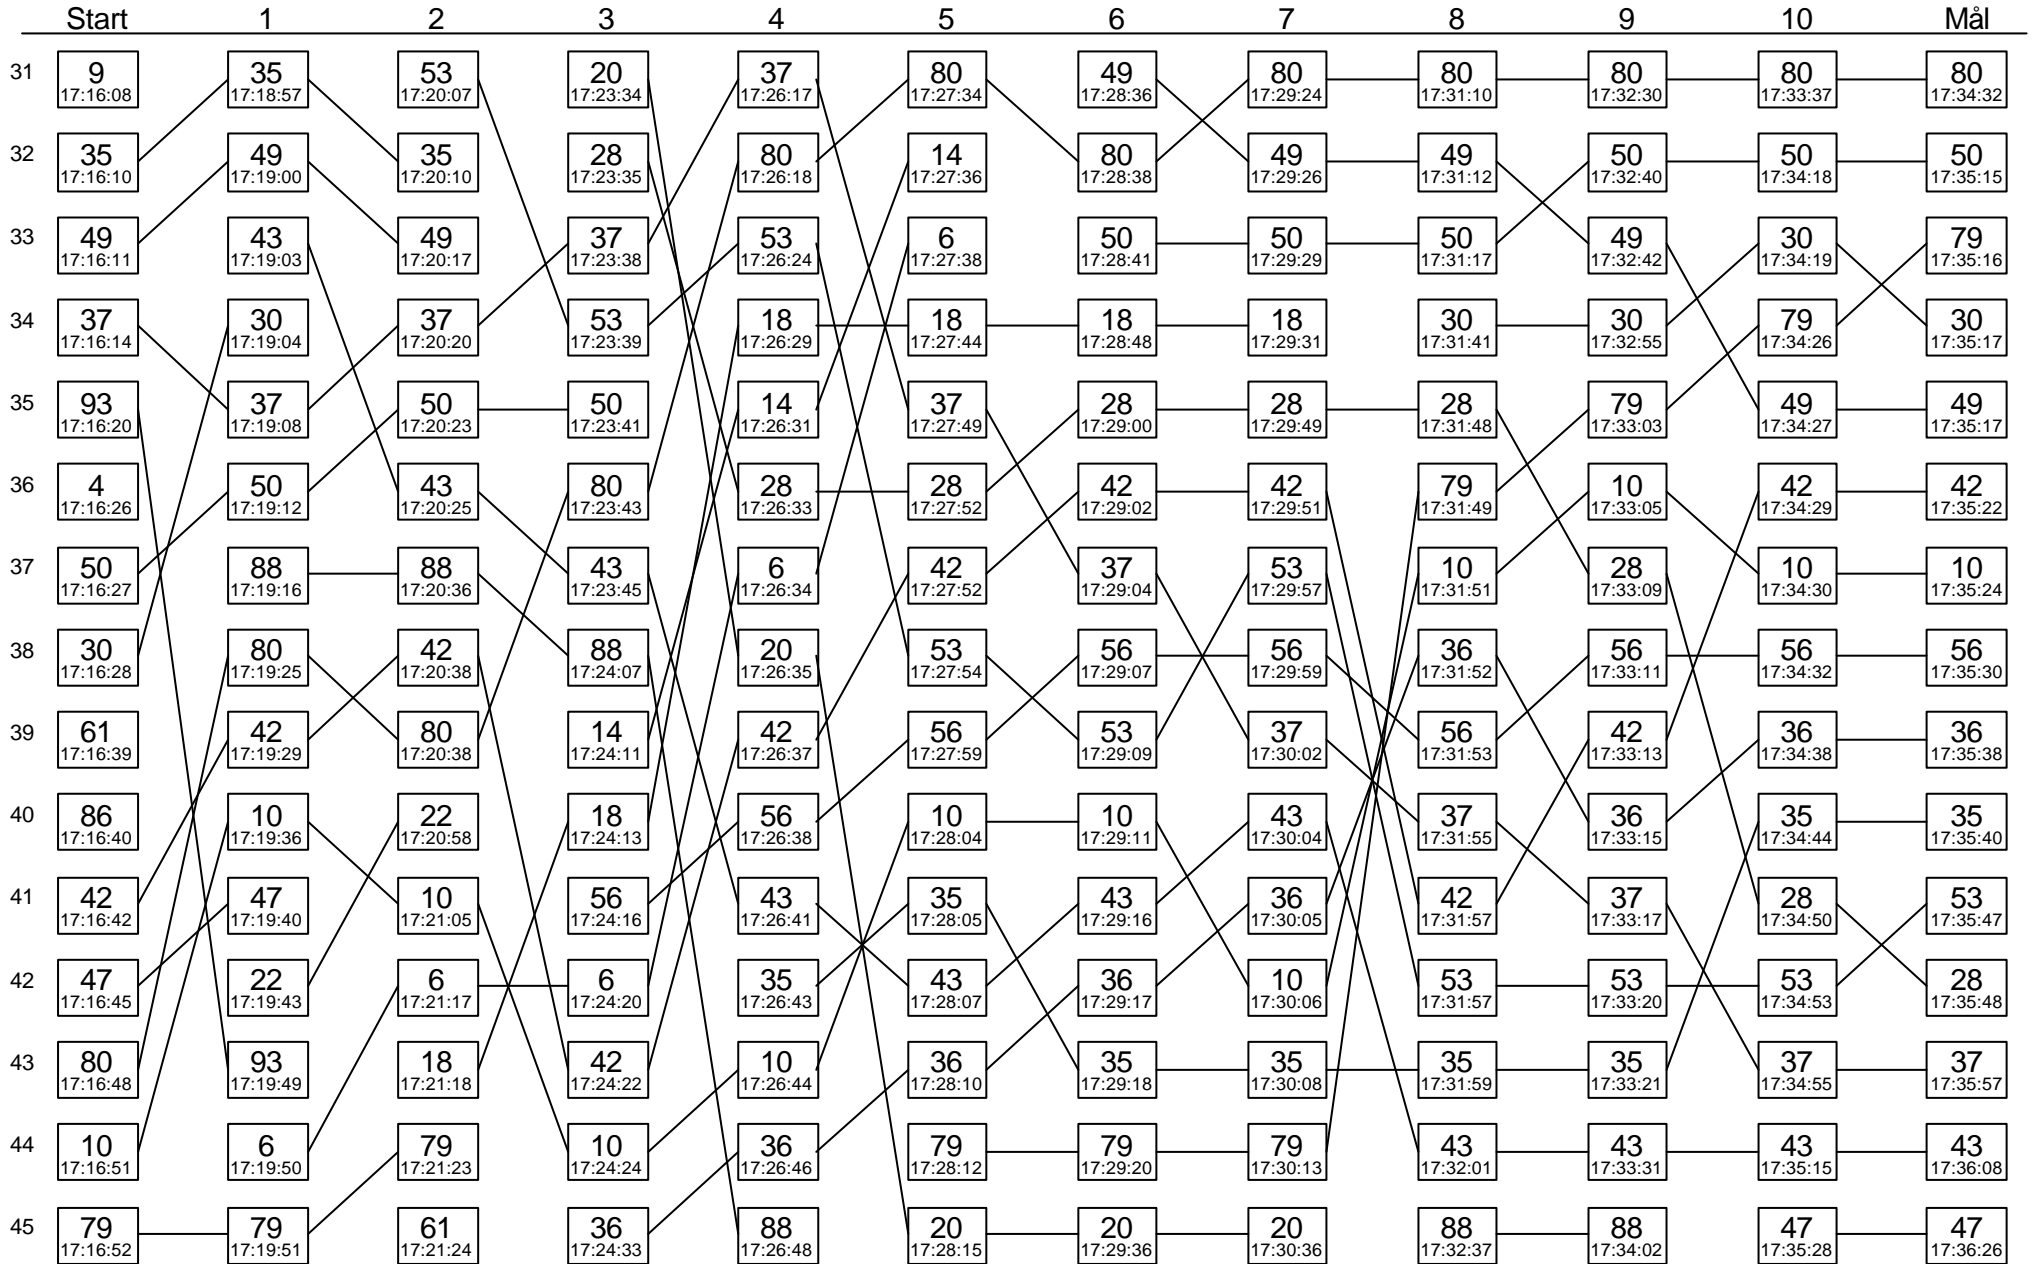

Sträcka 3

Diagrammet visar stämpplingsordningen i skogen för varje kontroll på sträckan

Sträcka 3

(forts.)

Diagrammet visar stämpplingsordningen i skogen för varje kontroll på sträckan

Sträcka 3

(forts.)

Diagrammet visar stämpplingsordningen i skogen för varje kontroll på sträckan

Sträcka 3

(forts.)

Diagrammet visar stämpningsordningen i skogen för varje kontroll på sträckan

Sträcka 3

(forts.)

Diagrammet visar stämpningsordningen i skogen för varje kontroll på sträckan

Sträcka 3

(forts.)

Diagrammet visar stämpplingsordningen i skogen för varje kontroll på sträckan