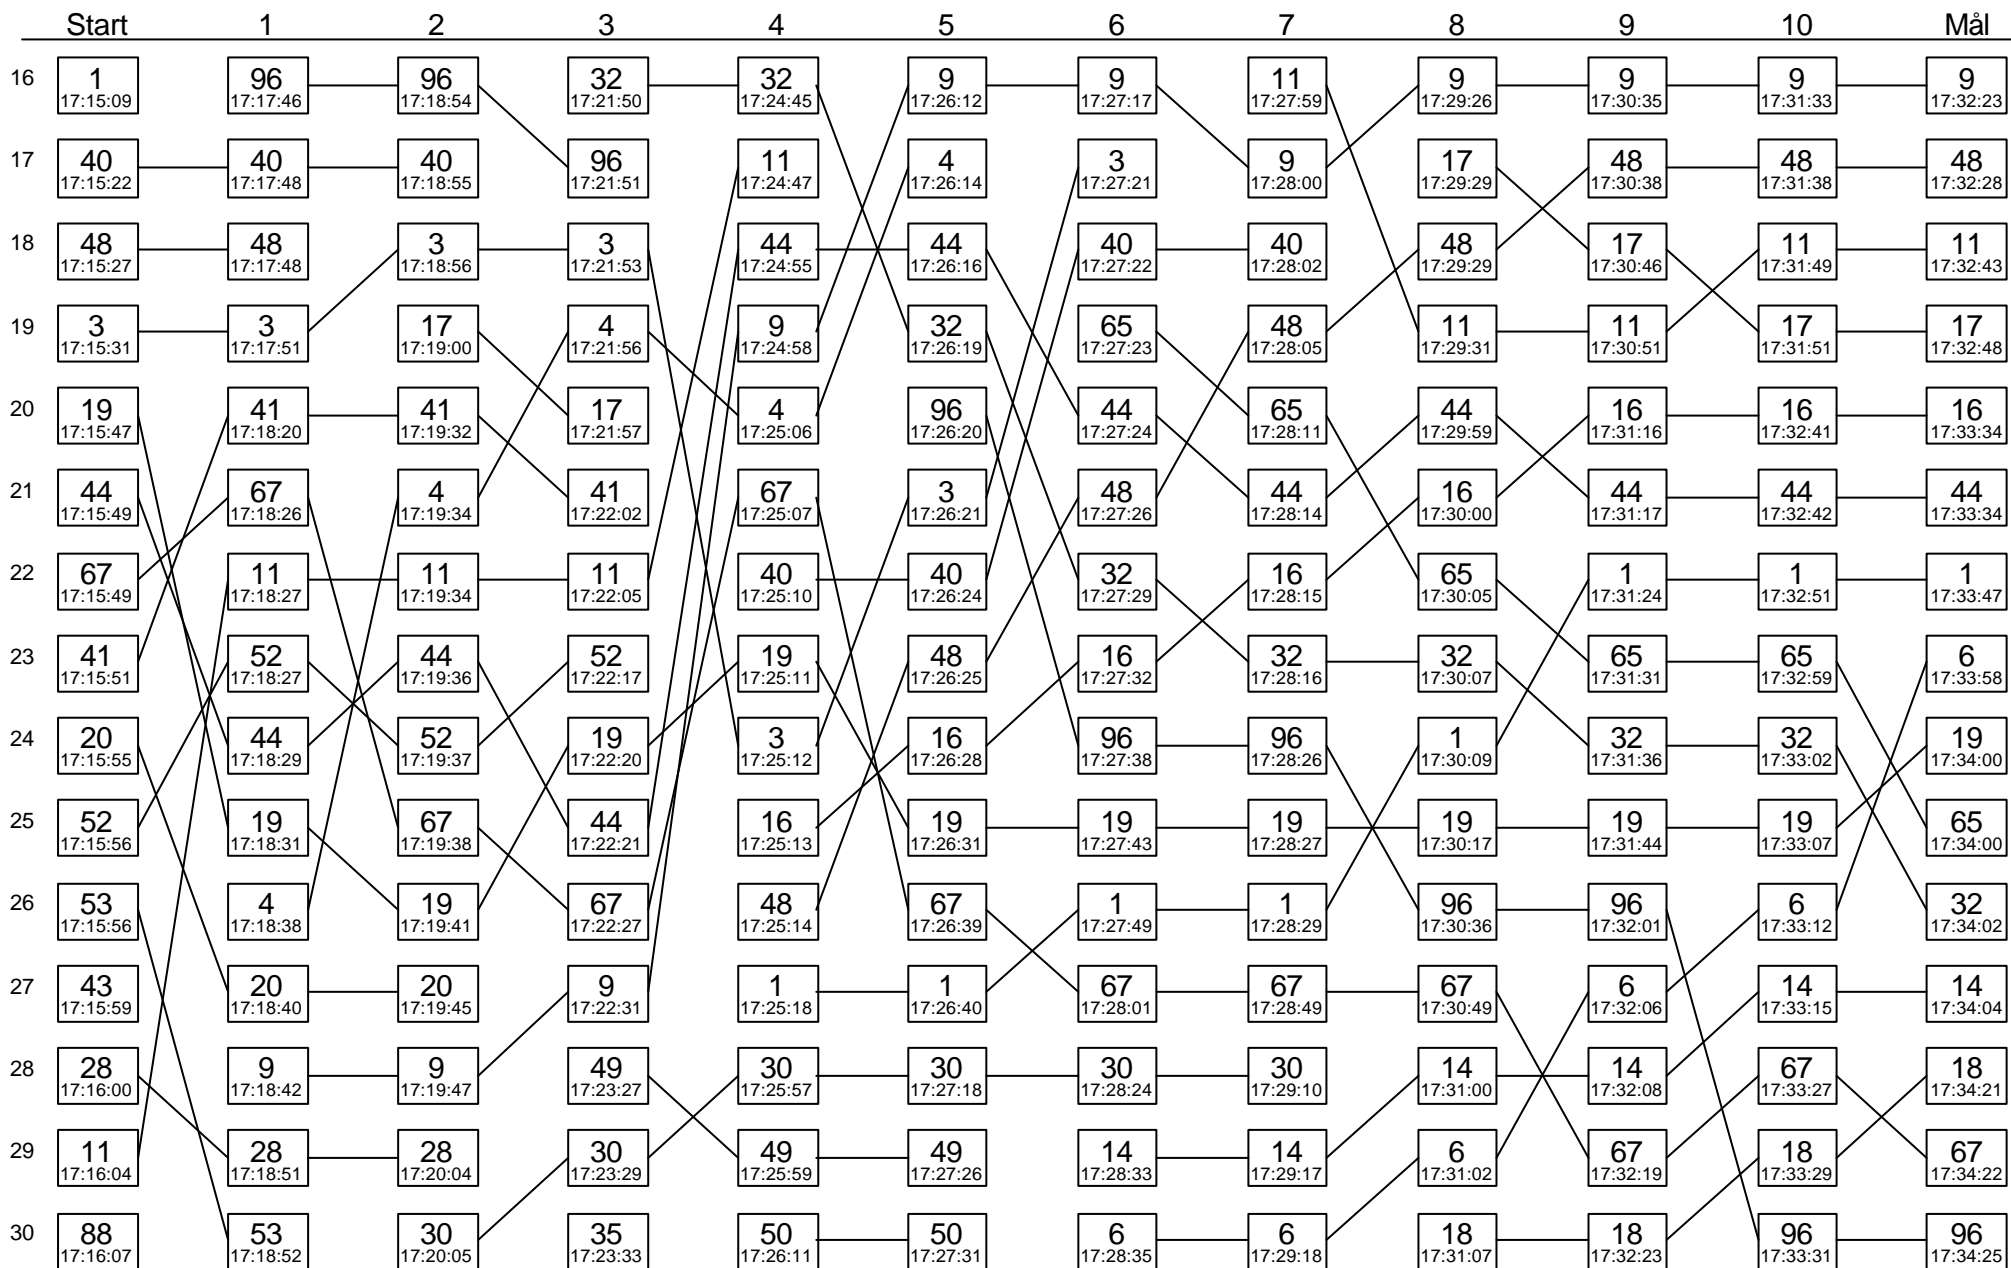

Sträcka 3

Diagrammet visar stämpplingsordningen i skogen för varje kontroll på sträckan

Sträcka 3

(forts.)

Diagrammet visar stämpplingsordningen i skogen för varje kontroll på sträckan

Sträcka 3

(forts.)

Diagrammet visar stämpplingsordningen i skogen för varje kontroll på sträckan

Sträcka 3

(forts.)

Diagrammet visar stämpningsordningen i skogen för varje kontroll på sträckan

Sträcka 3

(forts.)

Diagrammet visar stämpningsordningen i skogen för varje kontroll på sträckan

Sträcka 3

(forts.)

Diagrammet visar stämpplingsordningen i skogen för varje kontroll på sträckan