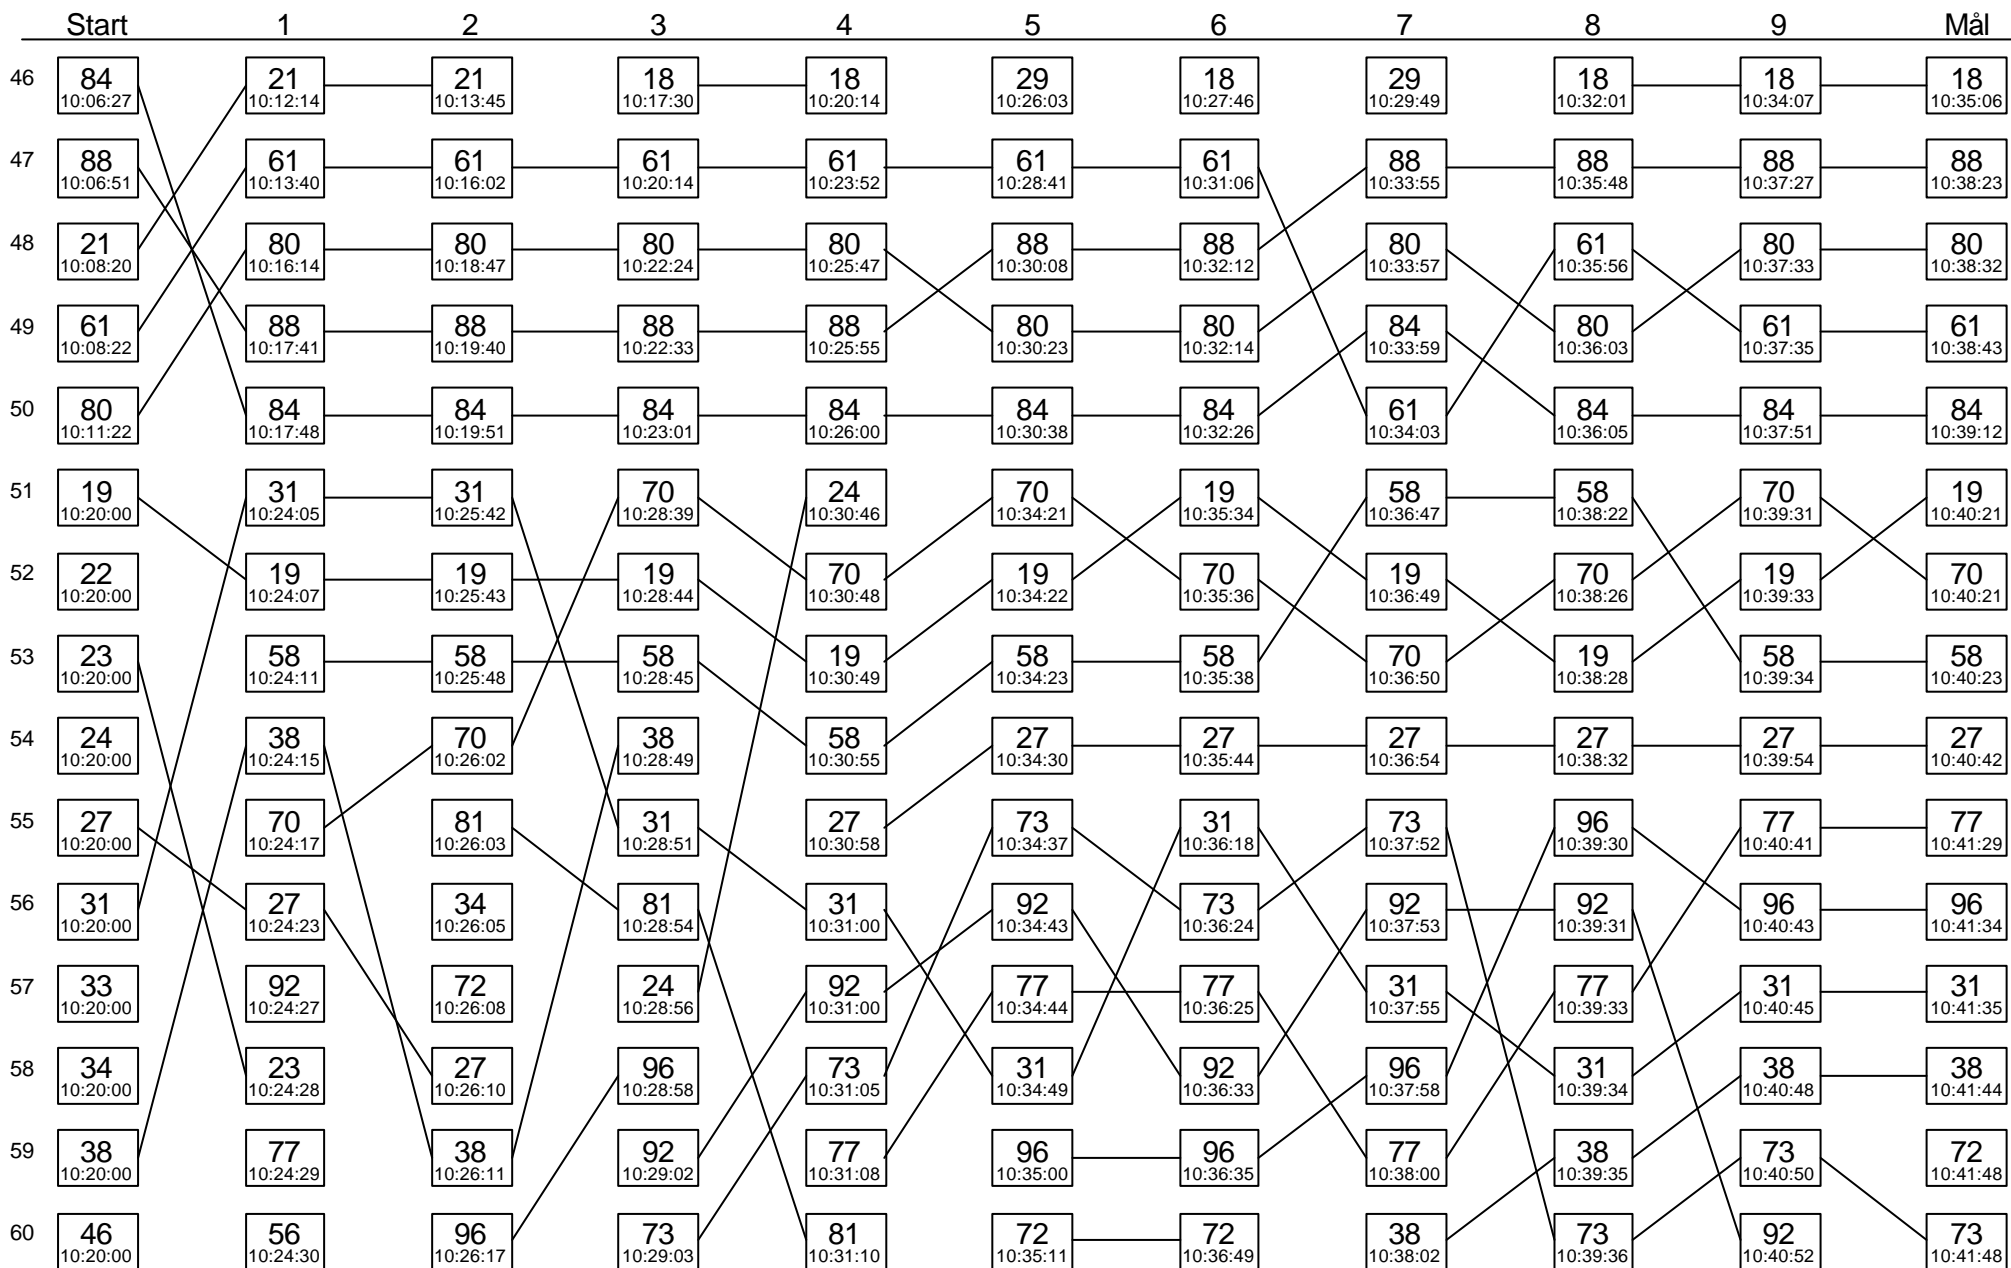

Sträcka 18

(forts.)

Diagrammet visar stämpplingsordningen i skogen för varje kontroll på sträckan

Sträcka 18

(forts.)

Diagrammet visar stämpningsordningen i skogen för varje kontroll på sträckan

Sträcka 18

(forts.)