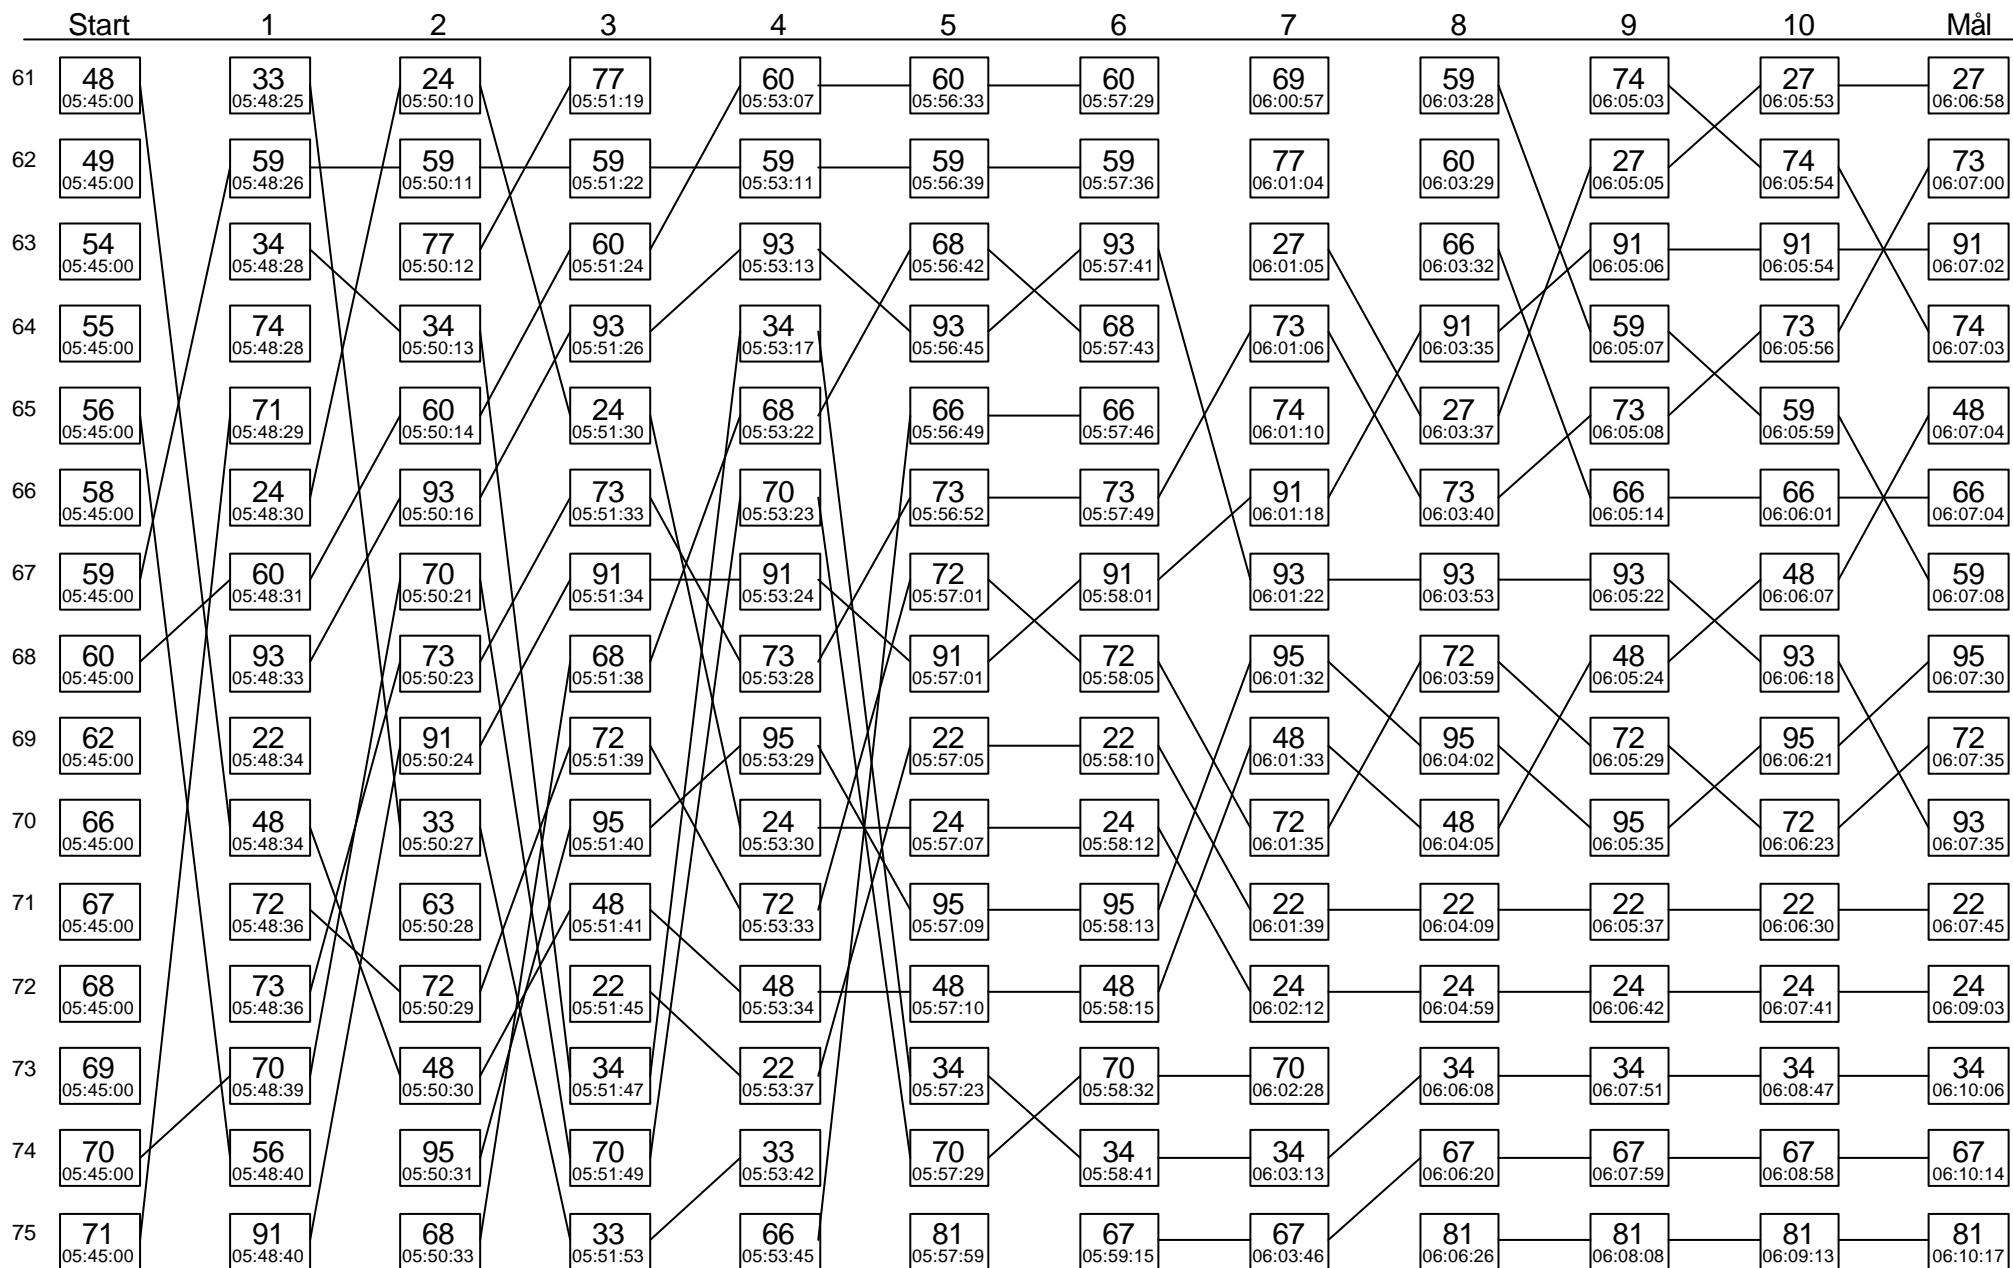

Sträcka 12

(forts.)

Diagrammet visar stämpningsordningen i skogen för varje kontroll på sträckan