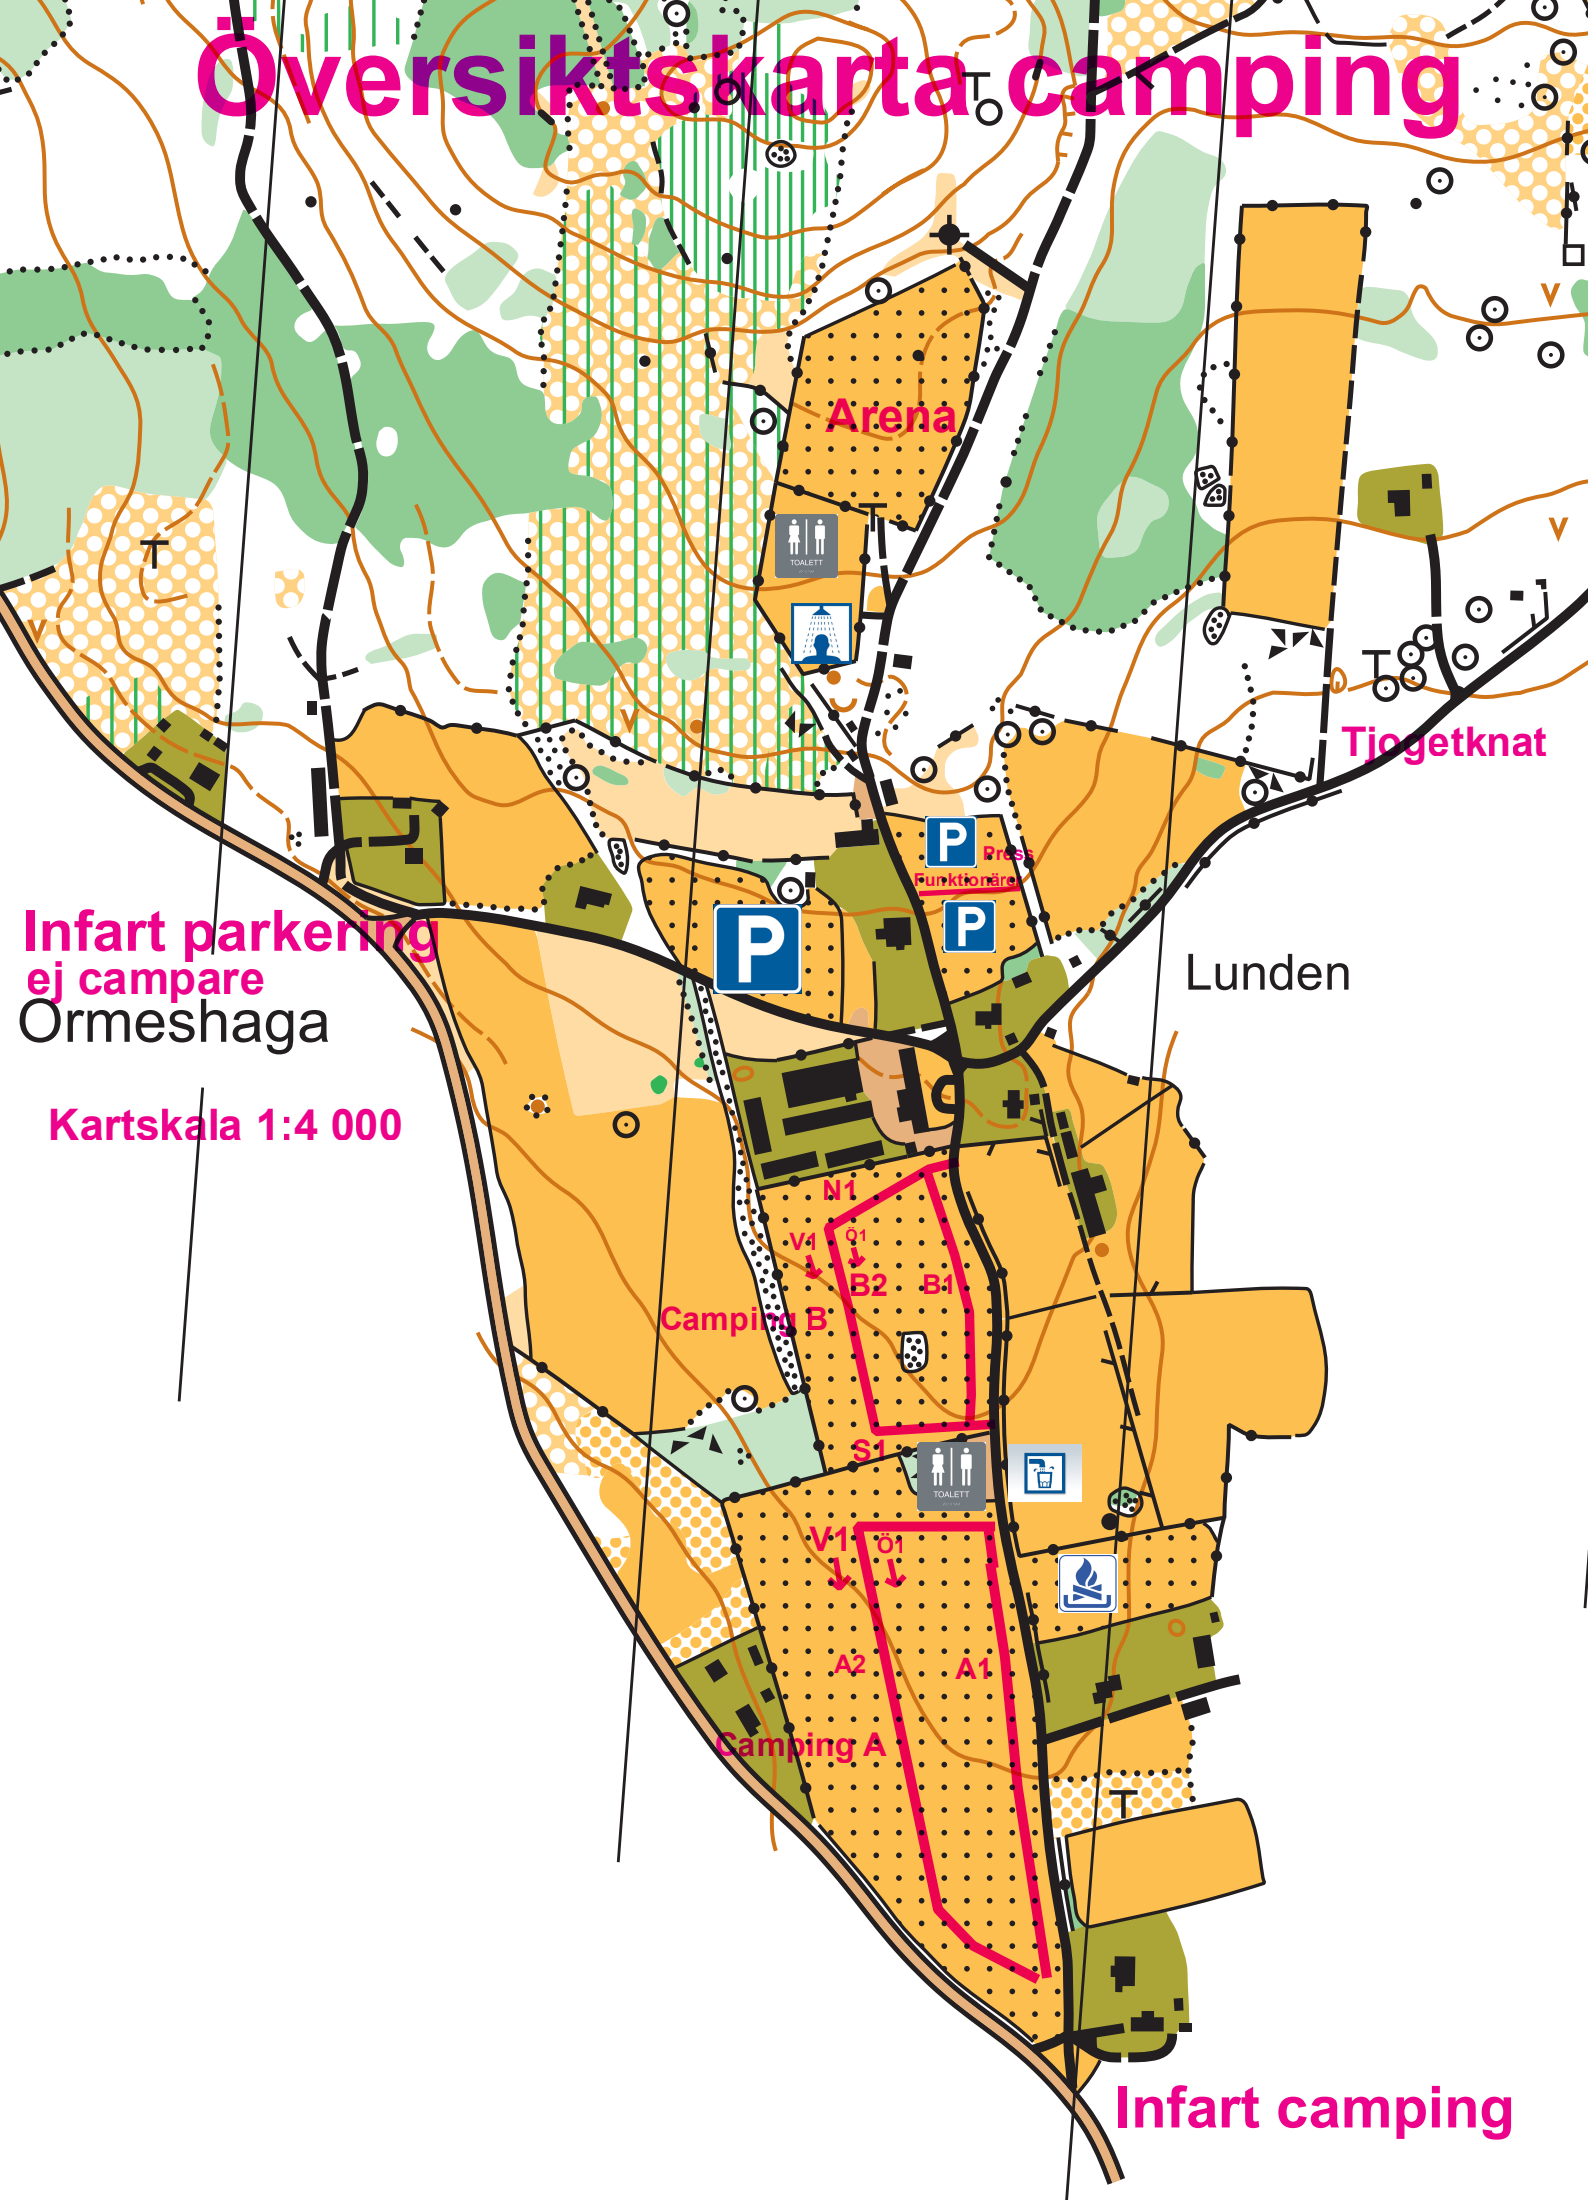

Översiktskarta camping

Arena

Tiogetknat

Infart parkering
ej campare
Ormeshaga

Kartskala 1:4 000

Lunden

Camping B

Camping A

Infart camping