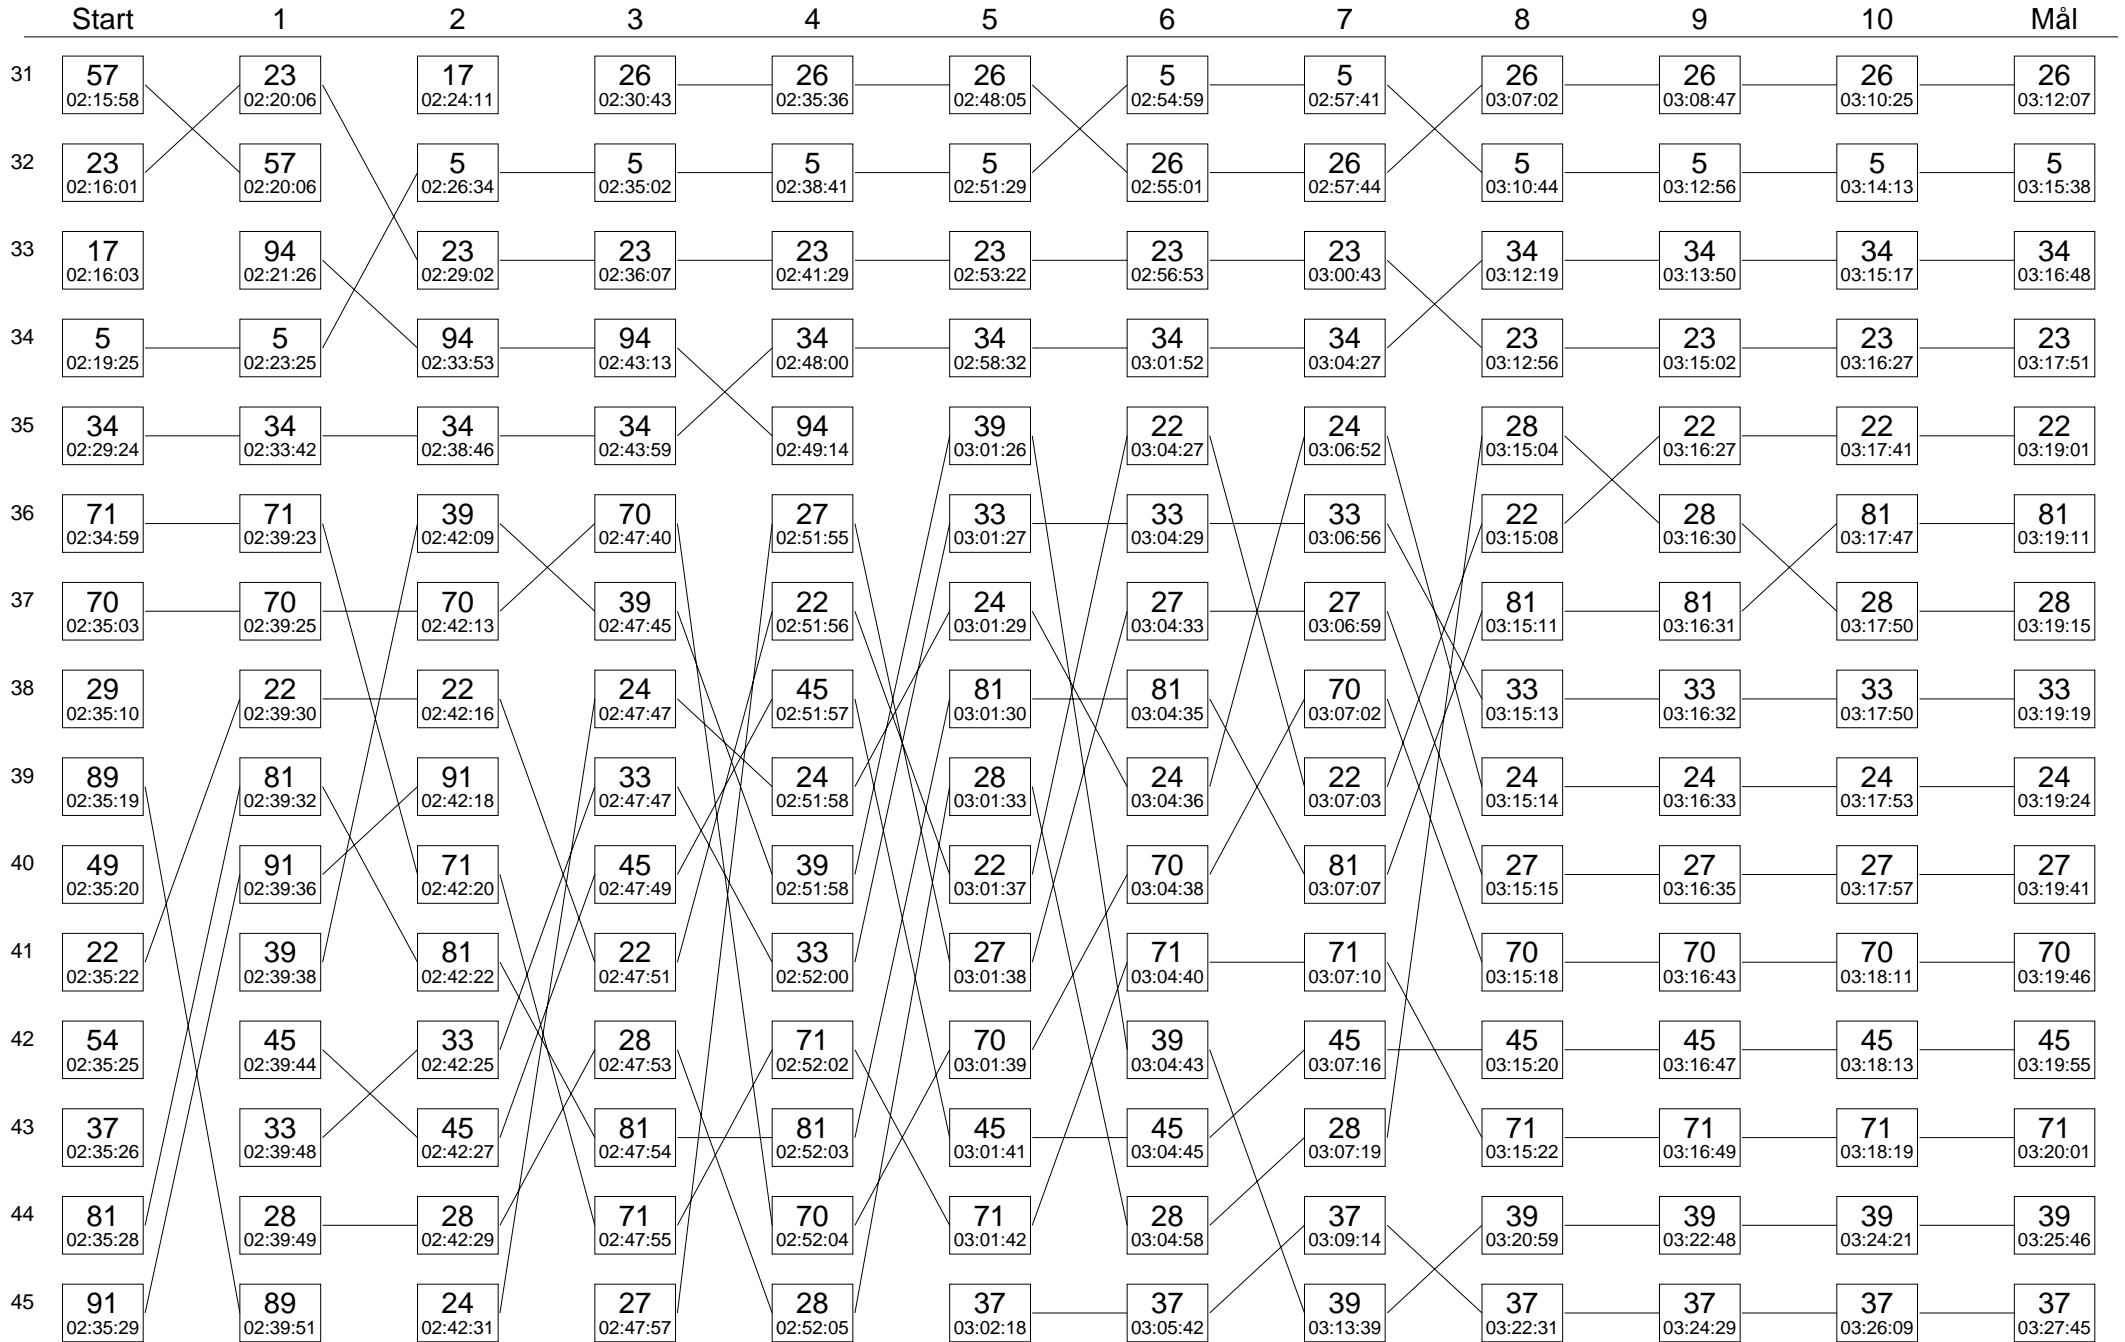

Sträcka 9

(forts.)

Diagrammet visar stämpningsordningen i skogen för varje kontroll på sträckan

Sträcka 9

(forts.)

Diagrammet visar stämpningsordningen i skogen för varje kontroll på sträckan

Sträcka 9

(forts.)