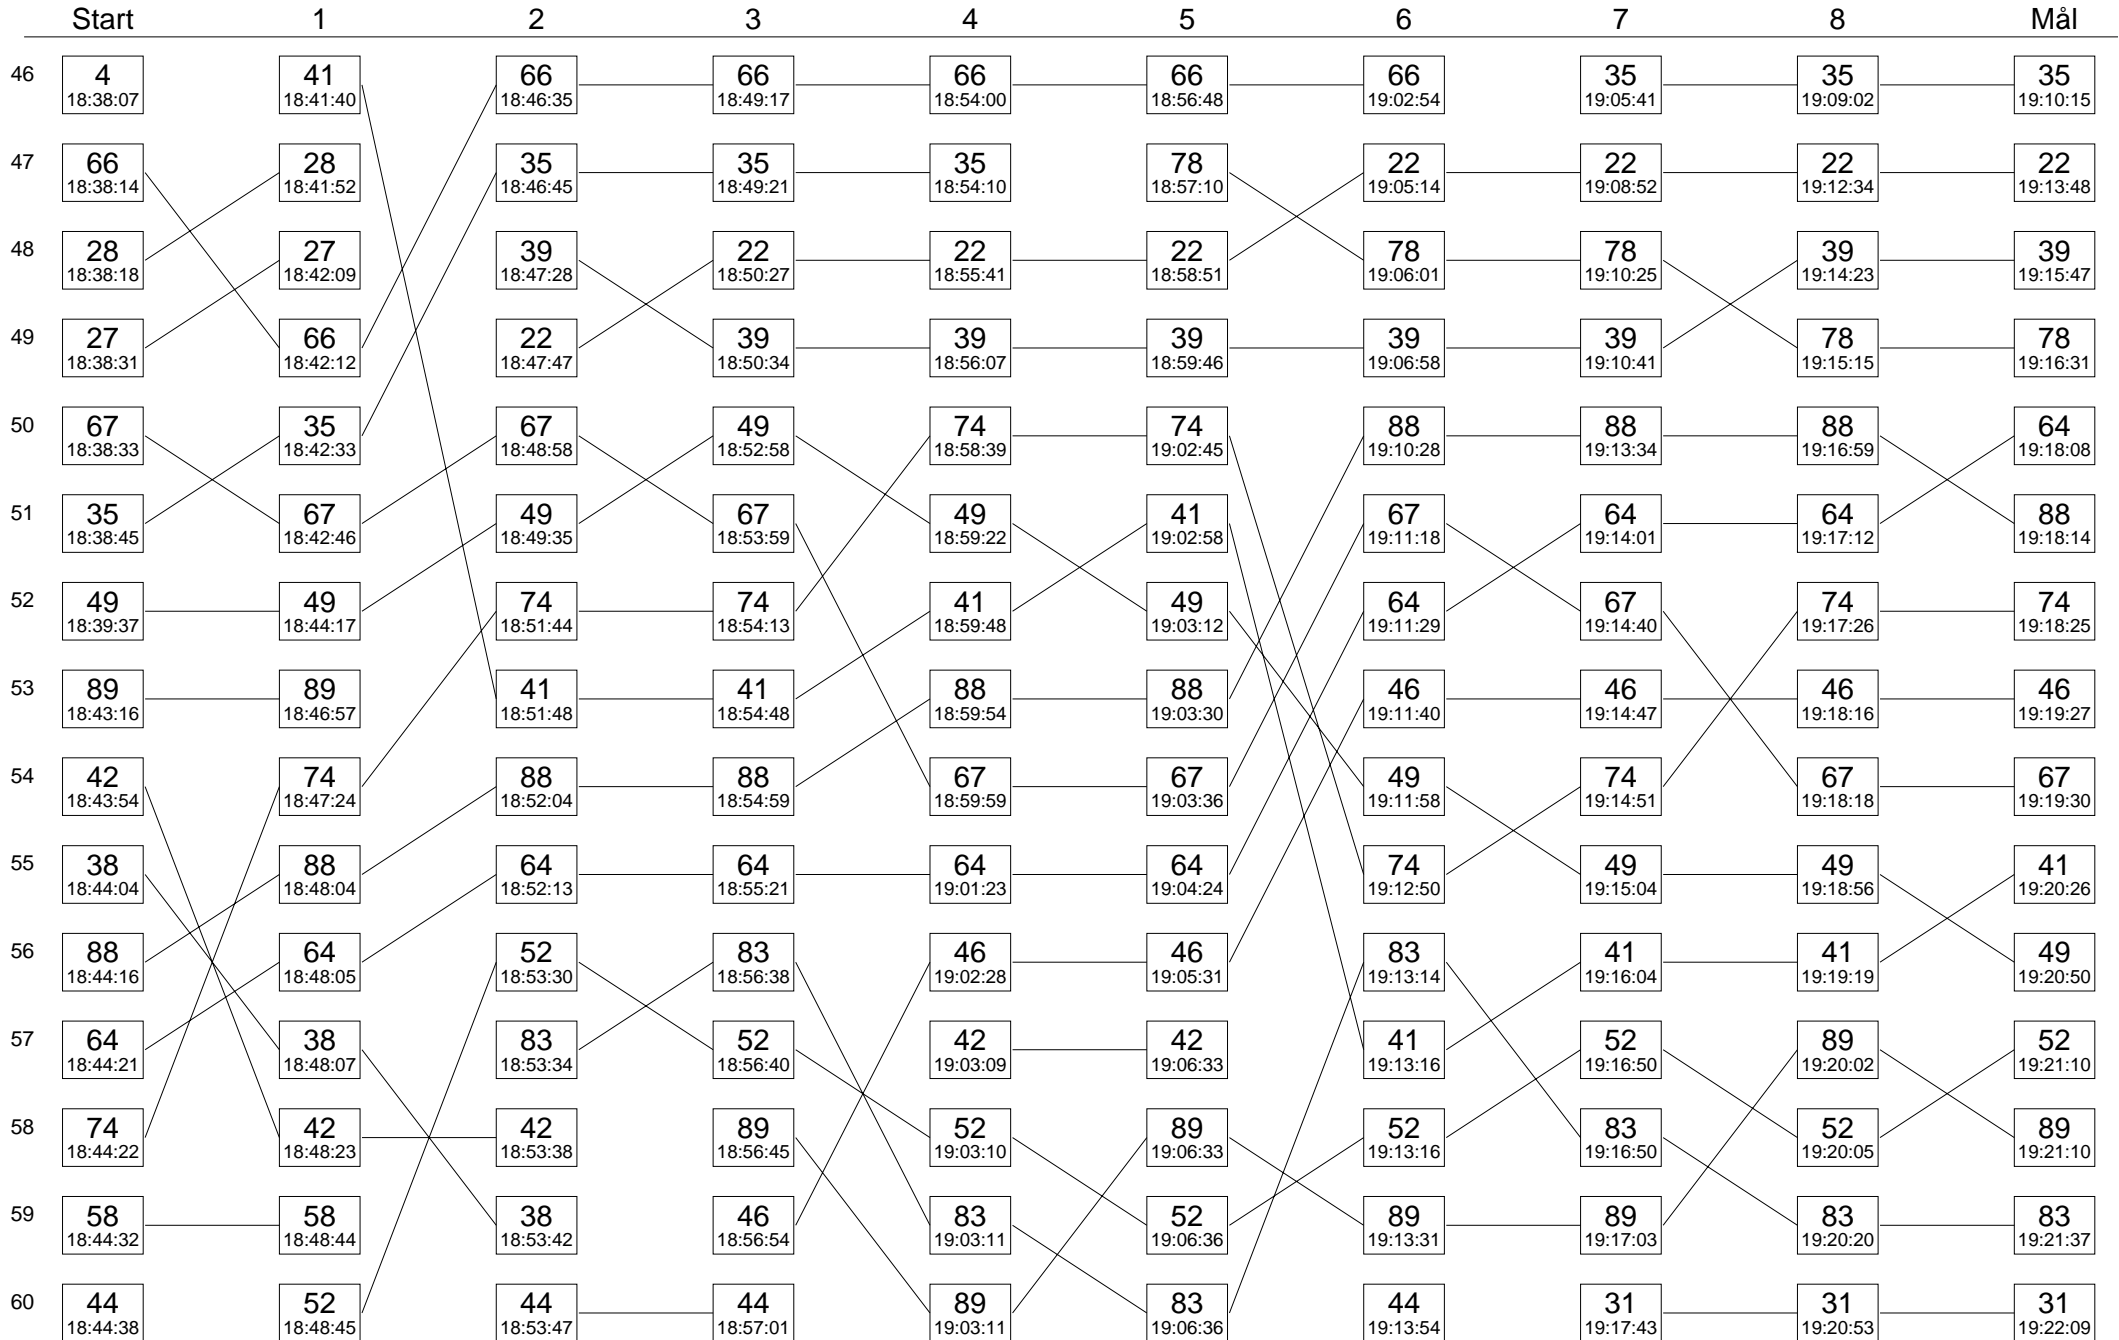

Sträcka 7

(forts.)

Diagrammet visar stämpningsordningen i skogen för varje kontroll på sträckan

	Start	1	2	3	4	5	6	7	8	Mål
31	33 18:17:33	57 18:21:02	30 18:24:49	30 18:27:13	30 18:31:18	57 18:33:48	80 18:38:33	57 18:41:14	57 18:44:21	57 18:45:30
32	57 18:17:36	33 18:21:03	80 18:24:54	80 18:27:14	57 18:31:23	94 18:34:32	94 18:39:33	94 18:43:04	94 18:46:03	94 18:47:07
33	94 18:17:40	94 18:21:04	94 18:24:59	94 18:27:29	94 18:31:48	24 18:35:23	24 18:40:33	24 18:44:05	24 18:46:59	24 18:48:00
34	30 18:17:59	30 18:21:15	77 18:25:12	77 18:27:43	77 18:32:18	77 18:35:32	77 18:40:48	77 18:44:27	77 18:47:46	77 18:49:06
35	34 18:18:14	80 18:21:24	33 18:25:33	34 18:28:54	34 18:34:03	10 18:38:05	10 18:42:54	10 18:45:25	10 18:48:22	10 18:49:28
36	37 18:18:19	34 18:21:48	34 18:26:09	33 18:29:04	33 18:34:15	37 18:40:22	37 18:46:37	34 18:52:31	34 18:55:38	34 18:56:48
37	80 18:18:25	37 18:22:03	37 18:28:19	10 18:31:12	10 18:35:32	34 18:42:31	34 18:47:51	37 18:52:32	37 18:56:15	37 18:57:31
38	10 18:21:49	10 18:25:03	10 18:28:37	37 18:31:21	37 18:36:49	70 18:48:19	70 18:55:56	70 18:59:00	81 19:02:30	33 19:03:35
39	70 18:23:56	70 18:28:19	70 18:33:13	70 18:36:11	70 18:42:15	33 18:48:27	81 18:55:57	81 18:59:21	33 19:02:32	81 19:03:37
40	81 18:31:49	81 18:35:22	81 18:39:28	81 18:42:12	81 18:47:18	81 18:50:06	33 18:56:08	33 18:59:34	70 19:02:33	70 19:03:49
41	78 18:32:19	22 18:36:04	73 18:42:10	73 18:45:14	73 18:50:57	73 18:54:30	4 18:59:38	4 19:01:50	4 19:04:35	4 19:05:38
42	22 18:32:34	78 18:36:34	78 18:42:43	78 18:46:14	4 18:52:26	4 18:55:07	73 19:00:52	28 19:03:25	28 19:06:22	28 19:07:23
43	73 18:33:13	73 18:37:32	4 18:45:55	4 18:48:29	28 18:52:59	28 18:55:49	28 19:00:56	73 19:04:07	73 19:07:42	73 19:08:56
44	39 18:36:32	39 18:40:51	28 18:45:56	28 18:48:33	78 18:53:14	27 18:56:37	27 19:02:45	27 19:05:25	27 19:08:47	27 19:09:58
45	41 18:38:05	4 18:41:20	27 18:46:22	27 18:49:06	27 18:53:45	35 18:56:48	35 19:02:51	66 19:05:29	66 19:08:51	66 19:10:06

Sträcka 7

(forts.)

Diagrammet visar stämpningsordningen i skogen för varje kontroll på sträckan