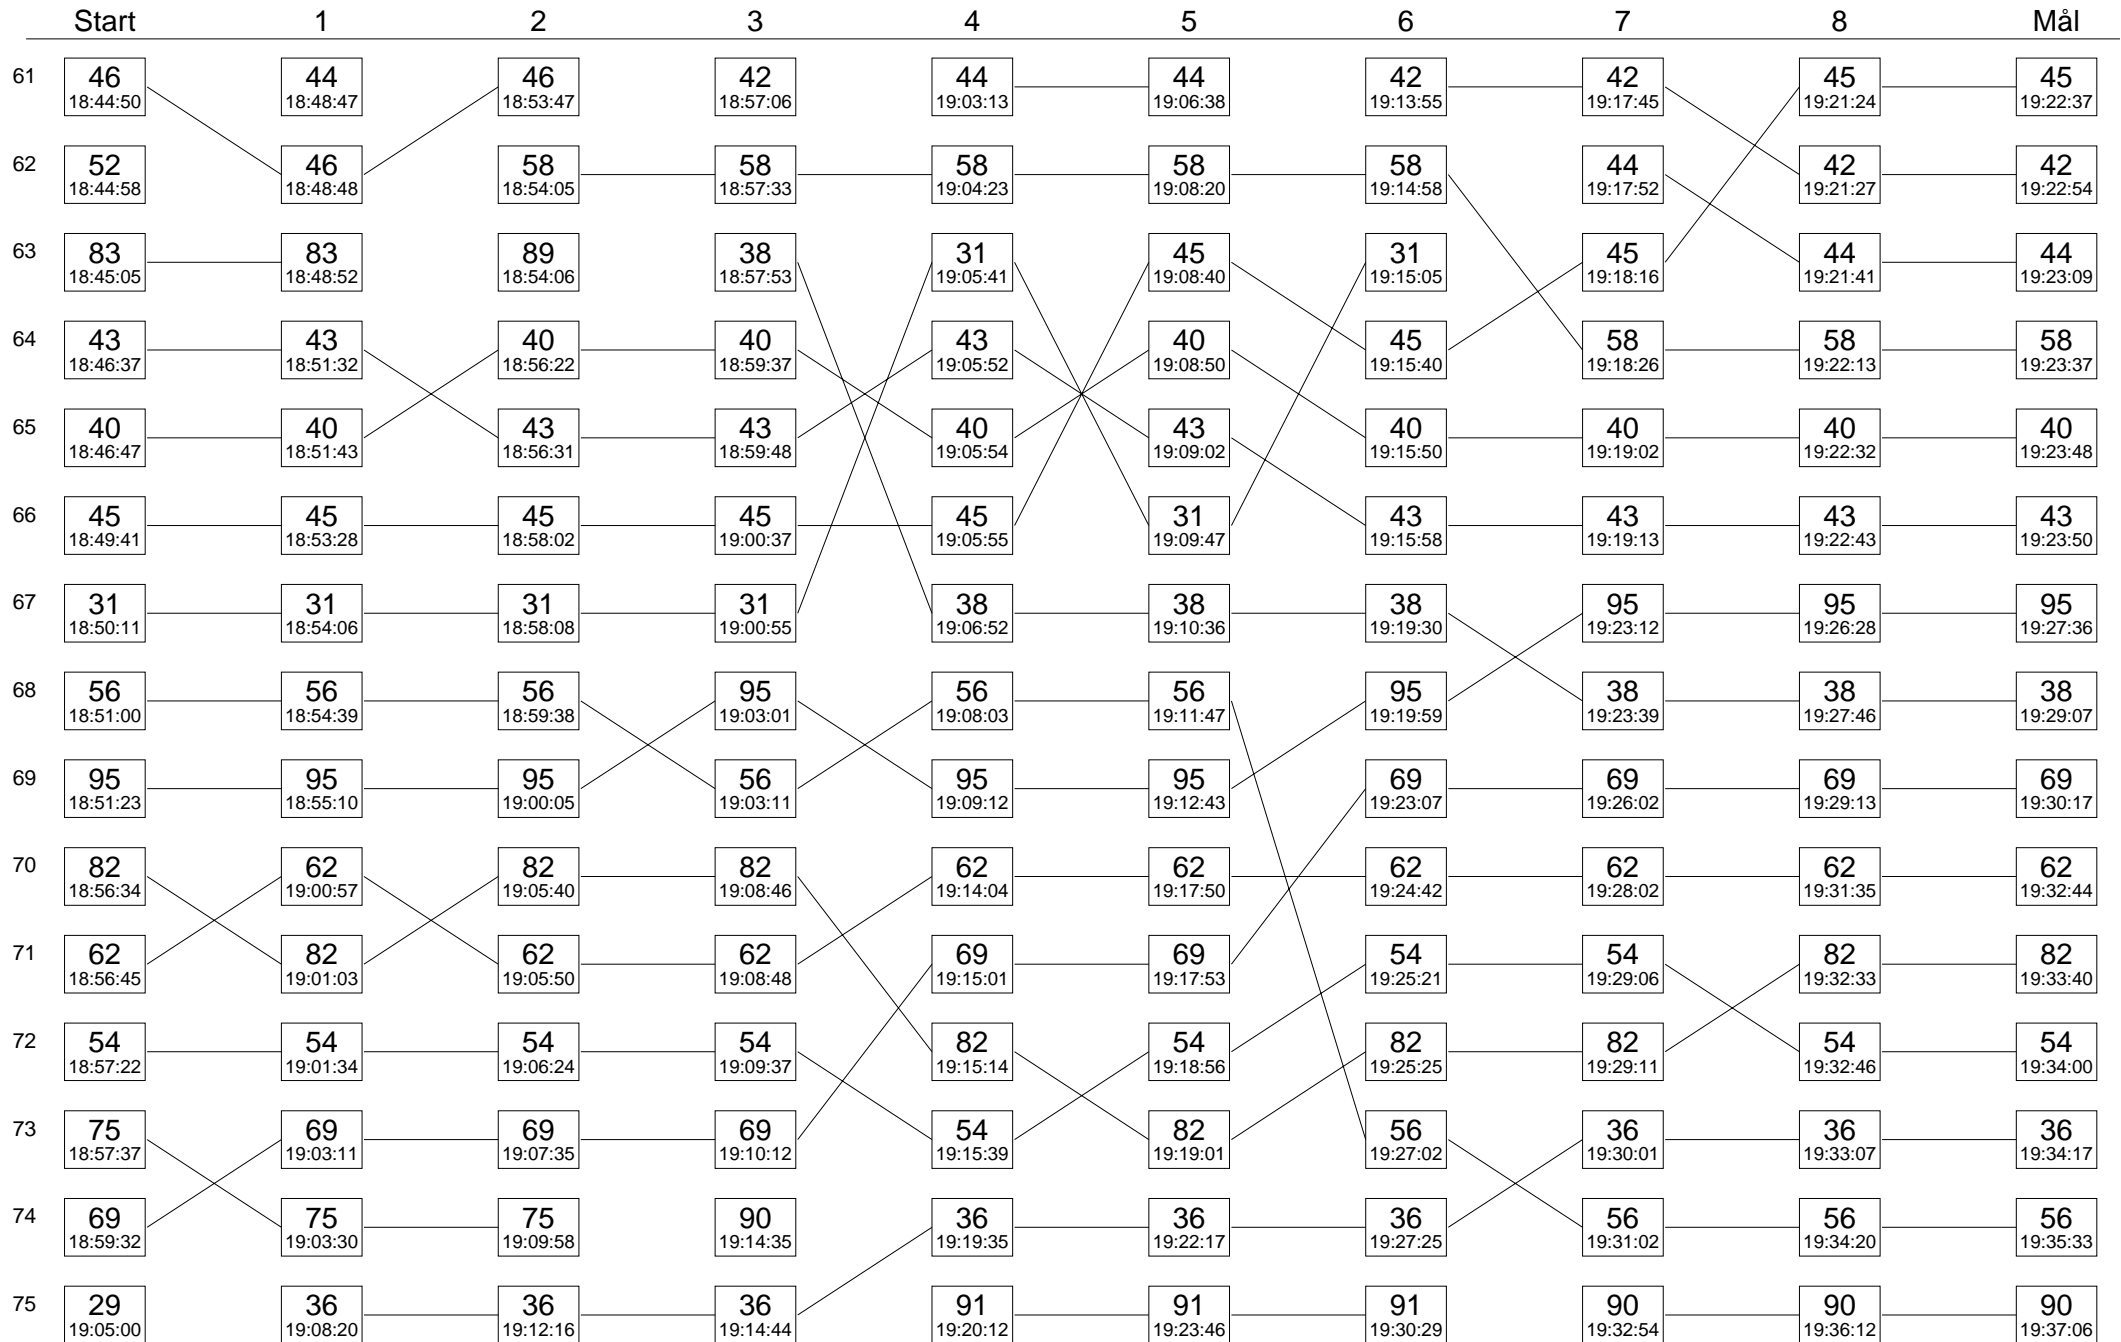

Sträcka 7

(forts.)

Diagrammet visar stämpplingsordningen i skogen för varje kontroll på sträckan