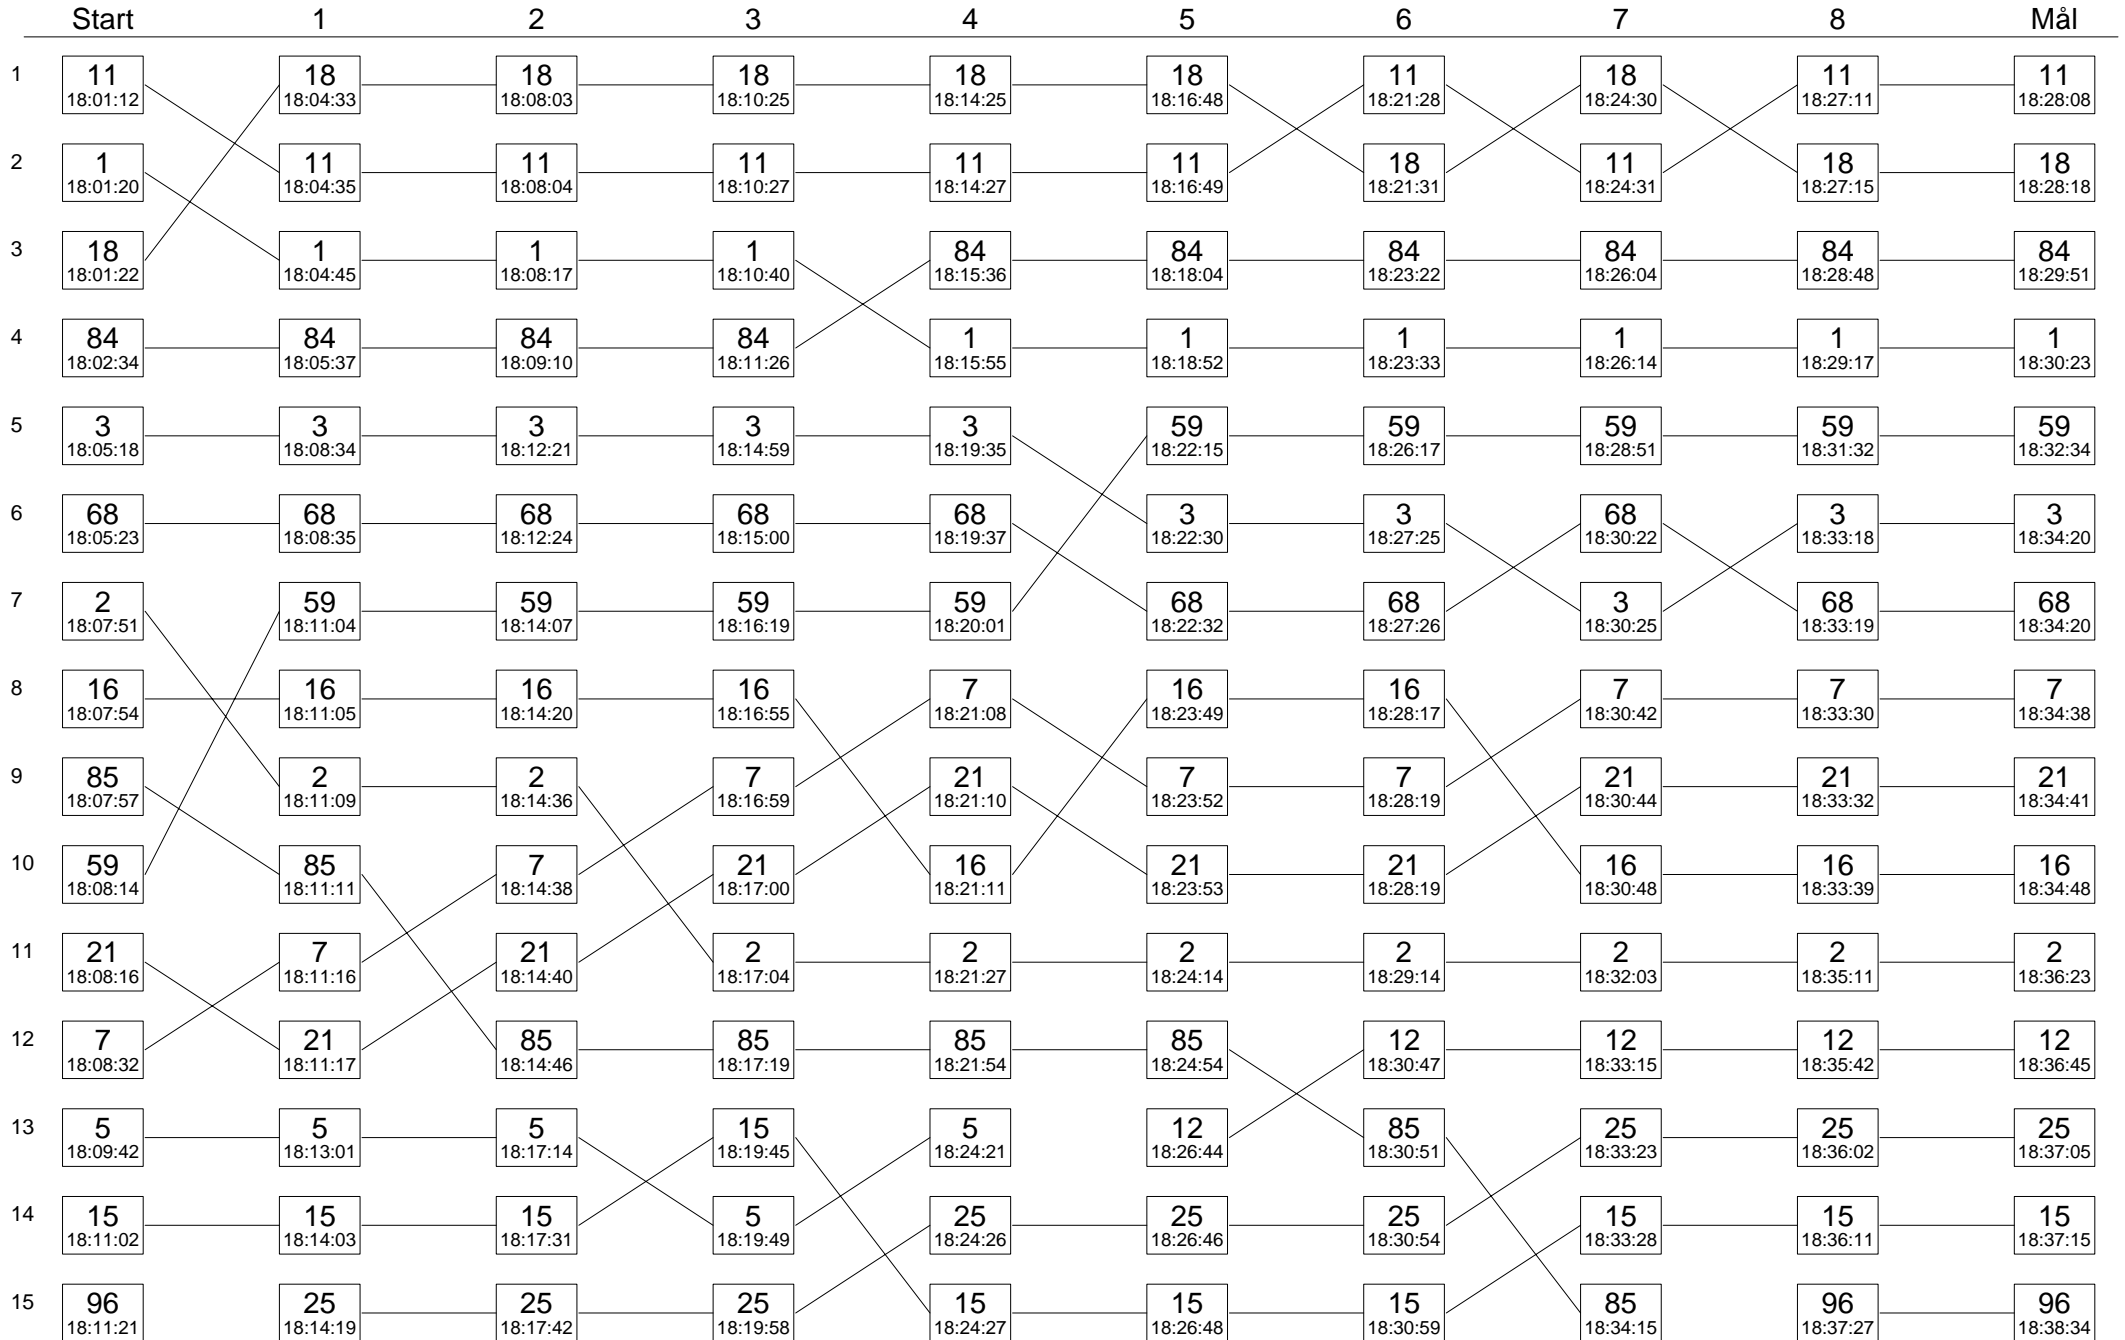

Sträcka 7

Diagrammet visar stämpningsordningen i skogen för varje kontroll på sträckan

Sträcka 7

(forts.)

Diagrammet visar stämpningsordningen i skogen för varje kontroll på sträckan

	Start	1	2	3	4	5	6	7	8	Mål
16	25 18:11:26	96 18:14:26	96 18:17:47	96 18:20:10	12 18:24:30	5 18:26:51	5 18:31:42	5 18:34:21	5 18:37:38	5 18:38:47
17	23 18:11:30	14 18:14:40	12 18:18:36	12 18:20:41	96 18:24:45	96 18:27:04	96 18:31:51	96 18:34:26	85 18:38:00	85 18:39:37
18	14 18:11:33	23 18:14:42	19 18:18:43	19 18:21:07	19 18:25:15	93 18:29:23	20 18:34:31	93 18:36:50	93 18:39:27	93 18:40:22
19	17 18:11:36	12 18:14:53	14 18:18:45	14 18:21:15	14 18:25:31	20 18:29:26	93 18:34:34	20 18:36:56	20 18:39:47	20 18:40:54
20	12 18:11:54	19 18:15:02	23 18:18:49	8 18:21:25	8 18:25:40	19 18:29:40	9 18:34:47	9 18:37:13	9 18:40:01	9 18:41:03
21	19 18:11:59	17 18:15:08	8 18:18:53	23 18:21:27	6 18:25:42	17 18:29:44	19 18:34:48	8 18:37:21	19 18:40:23	6 18:41:32
22	6 18:12:11	8 18:15:12	17 18:19:02	6 18:21:32	23 18:25:44	9 18:29:47	23 18:34:53	6 18:37:22	6 18:40:24	19 18:41:33
23	26 18:12:15	6 18:15:25	6 18:19:07	17 18:21:40	17 18:25:58	14 18:29:47	17 18:34:55	19 18:37:23	8 18:40:28	14 18:41:37
24	8 18:12:16	26 18:15:42	26 18:19:54	93 18:22:18	20 18:26:57	6 18:29:48	8 18:34:57	14 18:37:25	14 18:40:30	8 18:41:43
25	93 18:13:00	93 18:16:00	93 18:19:58	20 18:22:47	93 18:27:02	8 18:29:59	6 18:34:59	17 18:37:31	17 18:40:38	17 18:41:50
26	9 18:13:02	20 18:16:31	20 18:20:14	26 18:22:52	9 18:27:06	23 18:30:01	14 18:35:00	23 18:38:08	23 18:41:27	23 18:42:25
27	20 18:13:08	9 18:16:32	9 18:20:23	9 18:22:55	26 18:27:51	26 18:31:08	26 18:37:04	26 18:40:02	26 18:43:24	26 18:44:39
28	24 18:16:53	24 18:20:14	13 18:23:45	13 18:26:11	13 18:30:29	13 18:32:59	13 18:38:04	30 18:41:08	13 18:43:55	13 18:44:54
29	13 18:17:01	13 18:20:16	24 18:23:57	24 18:26:27	24 18:30:52	80 18:33:42	30 18:38:31	13 18:41:09	80 18:44:07	80 18:45:14
30	77 18:17:12	77 18:20:44	57 18:24:42	57 18:27:09	80 18:31:15	30 18:33:43	57 18:38:32	80 18:41:10	30 18:44:18	30 18:45:24