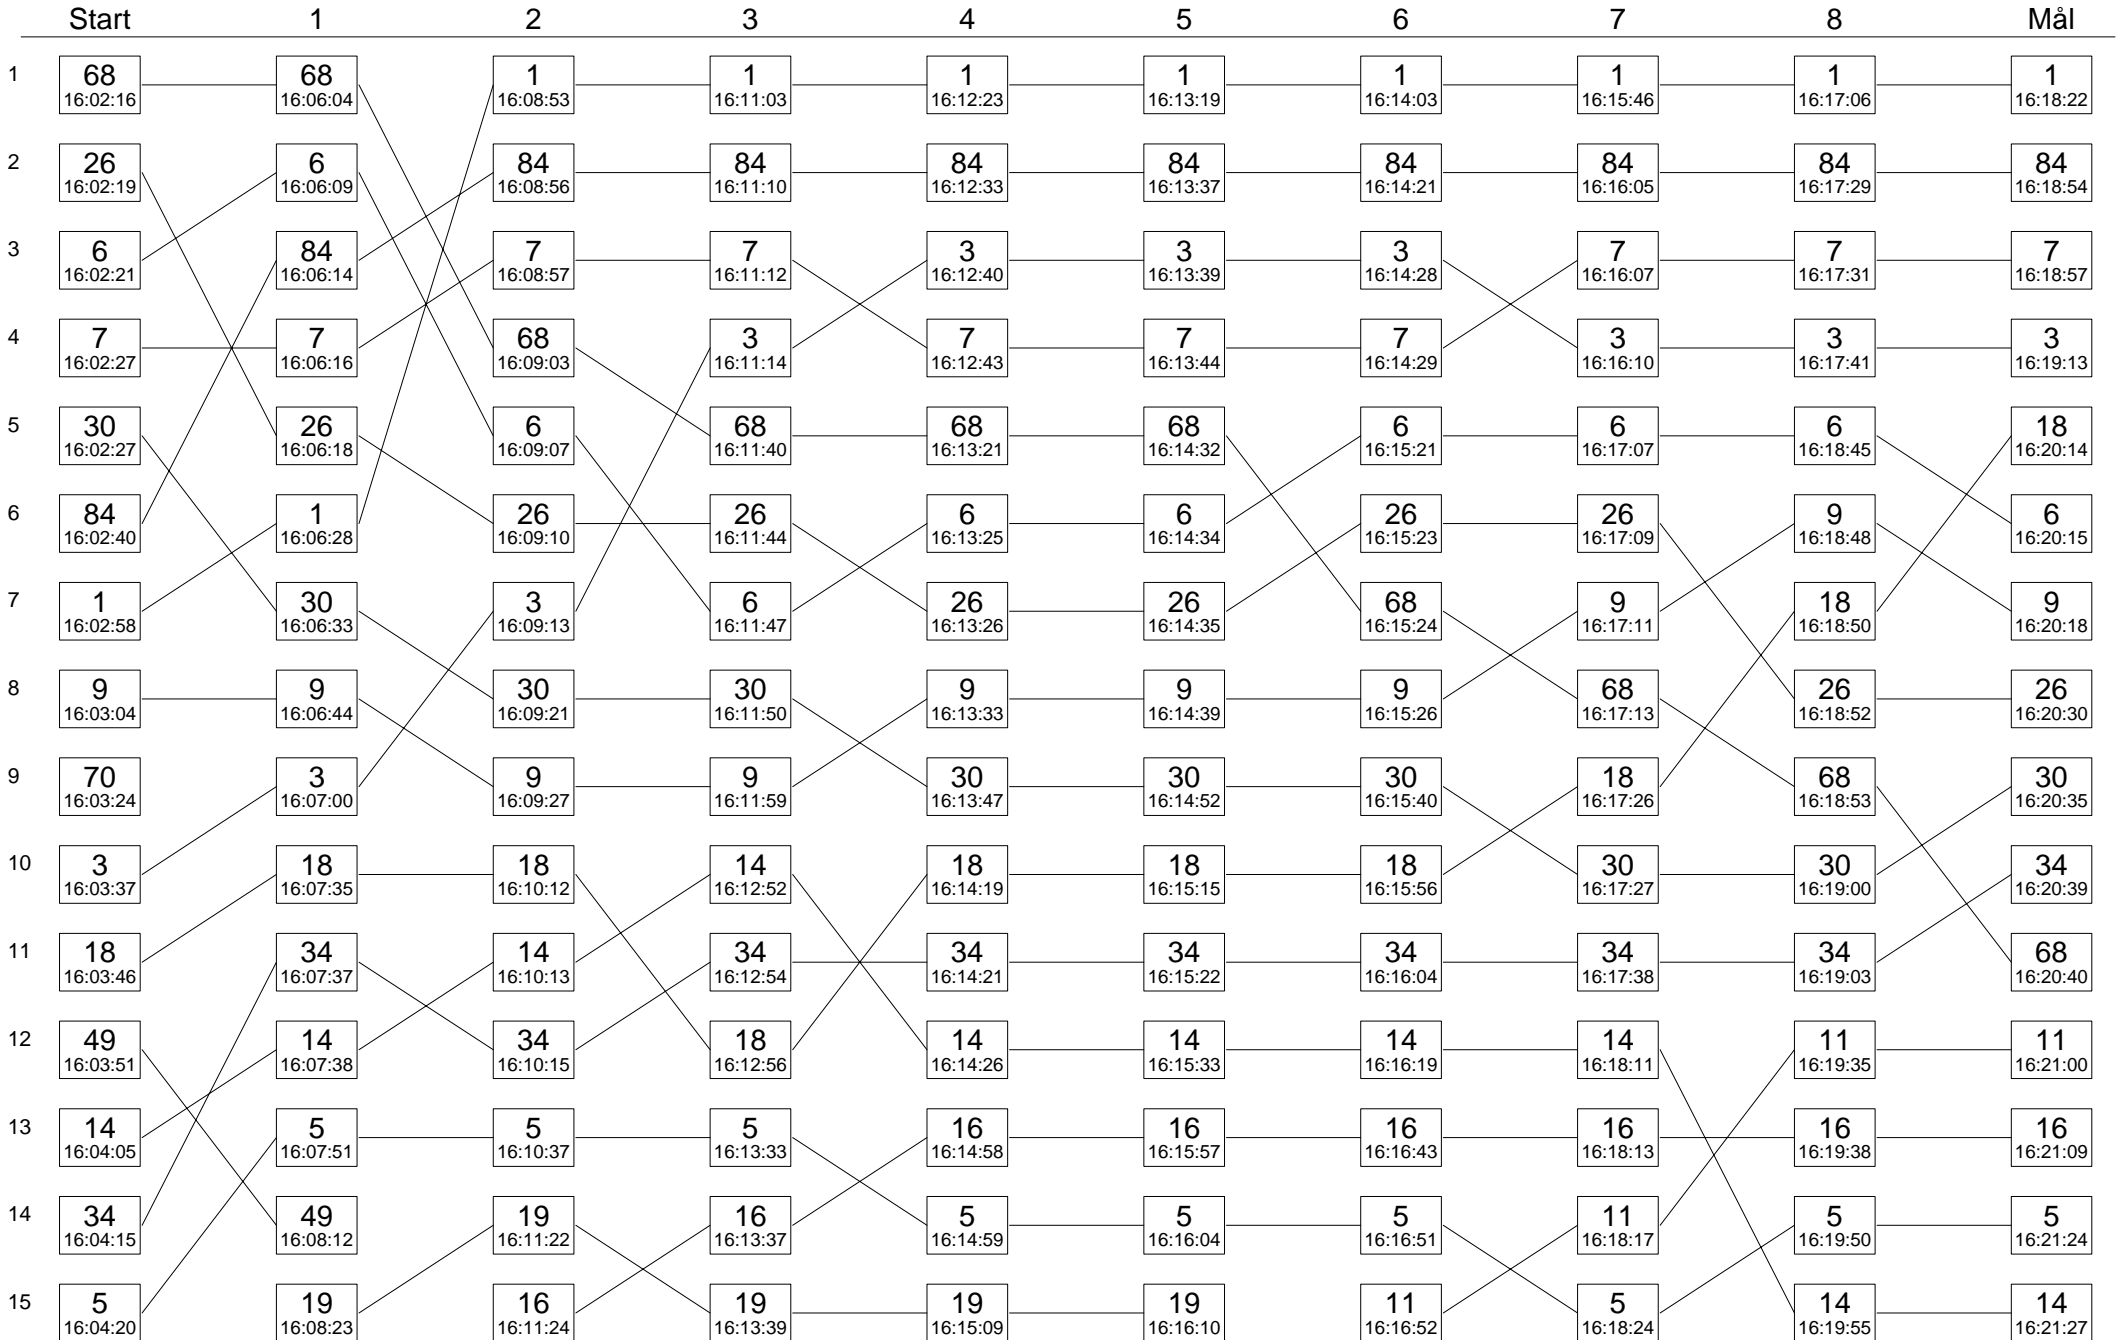

# Sträcka 3

Diagrammet visar stämpningsordningen i skogen för varje kontroll på sträckan

# Sträcka 3

(forts.)

Diagrammet visar stämpningsordningen i skogen för varje kontroll på sträckan