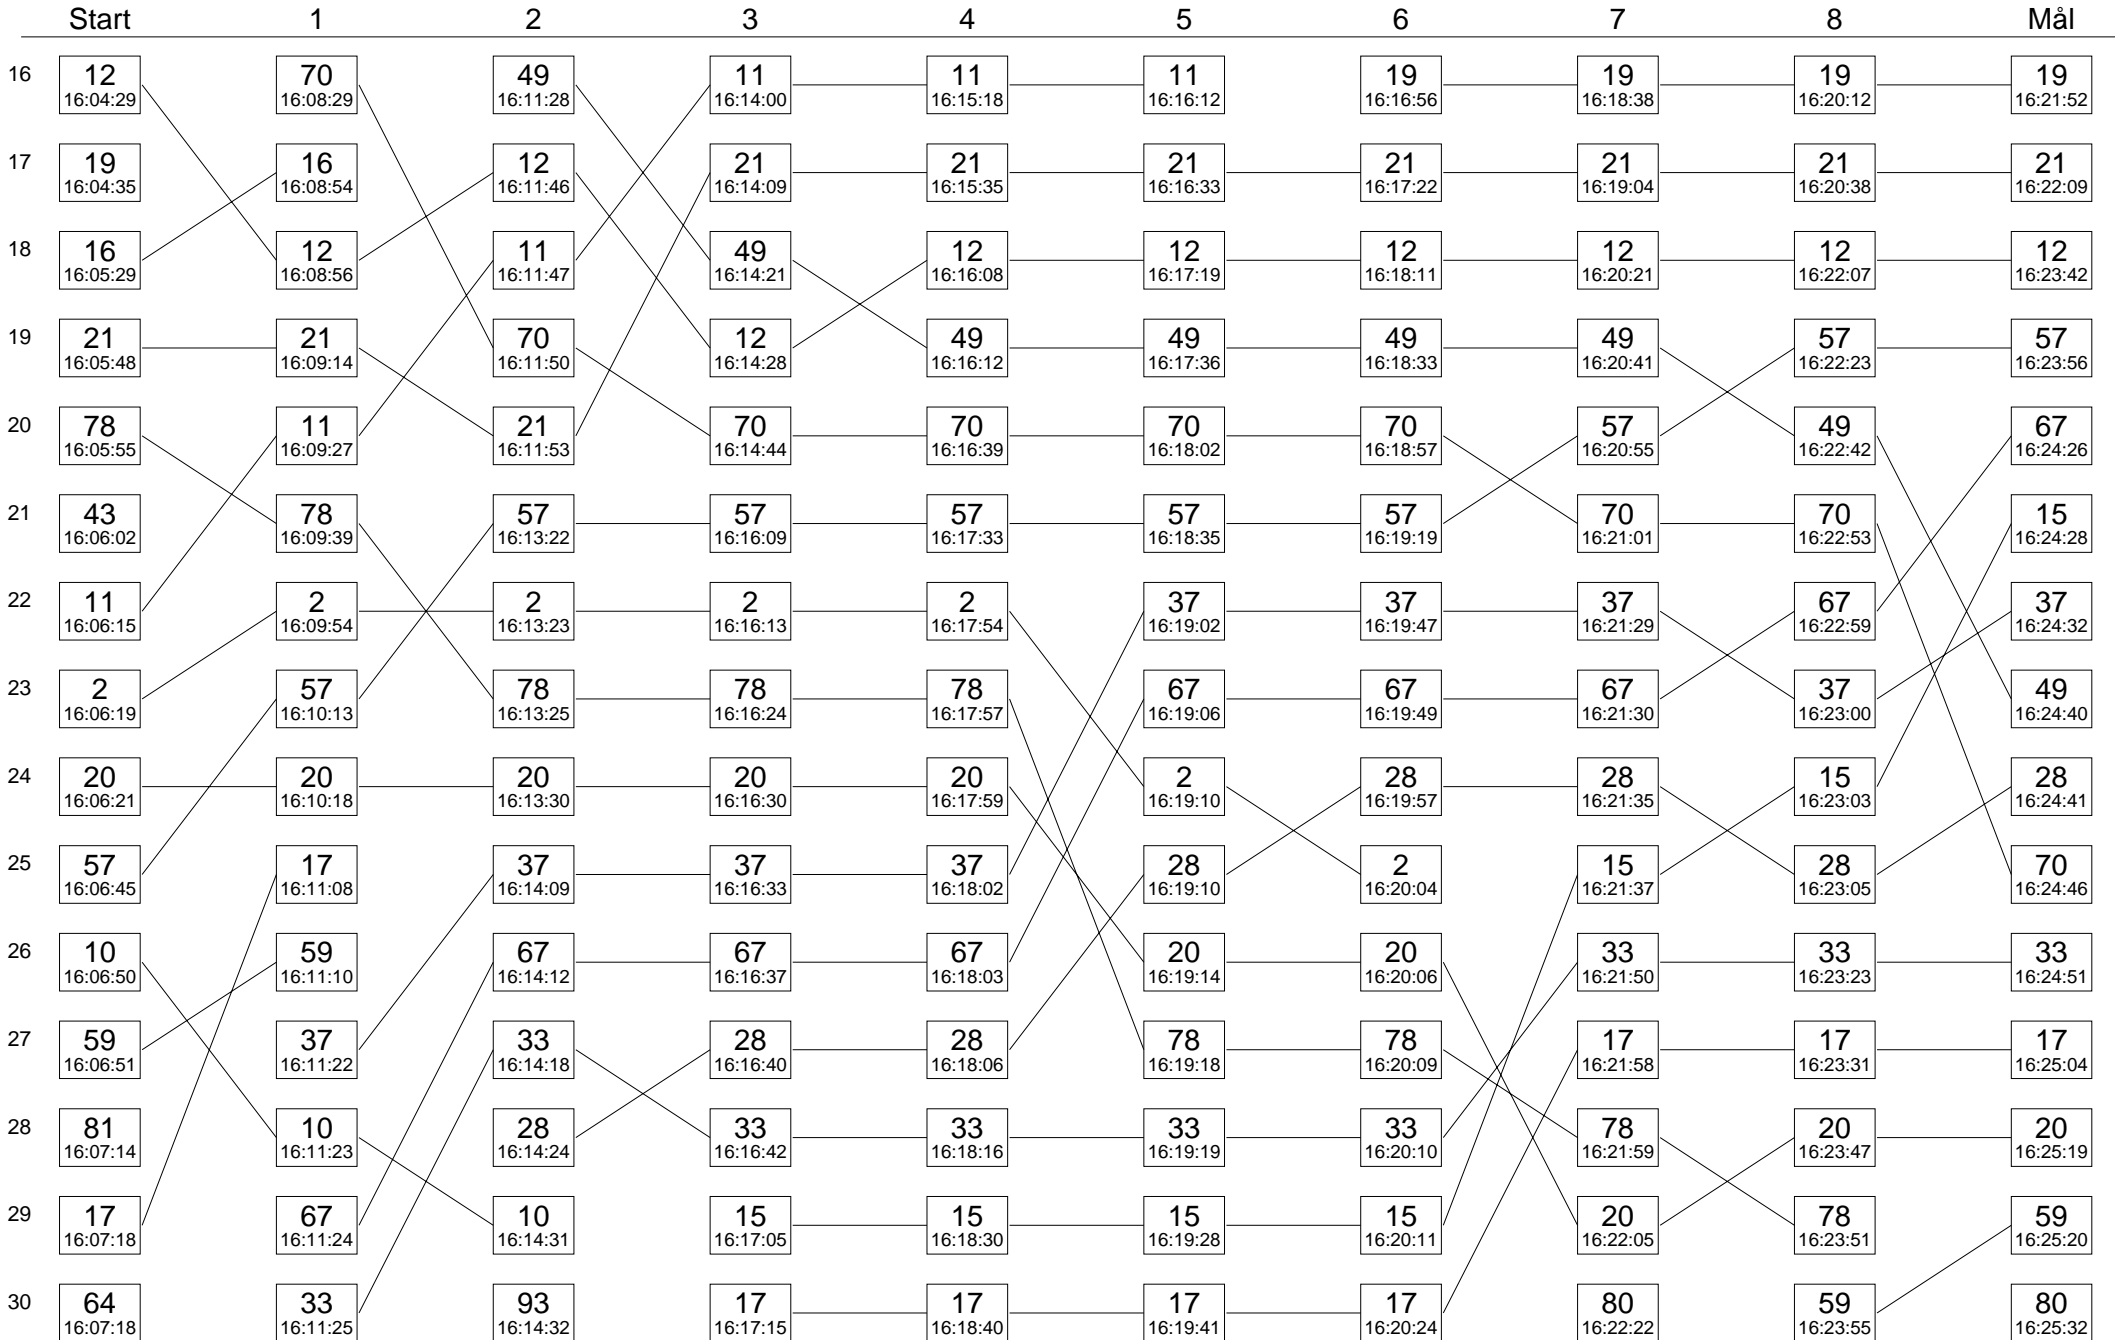

# Sträcka 3

Diagrammet visar stämpningsordningen i skogen för varje kontroll på sträckan

# Sträcka 3

(forts.)

Diagrammet visar stämpningsordningen i skogen för varje kontroll på sträckan