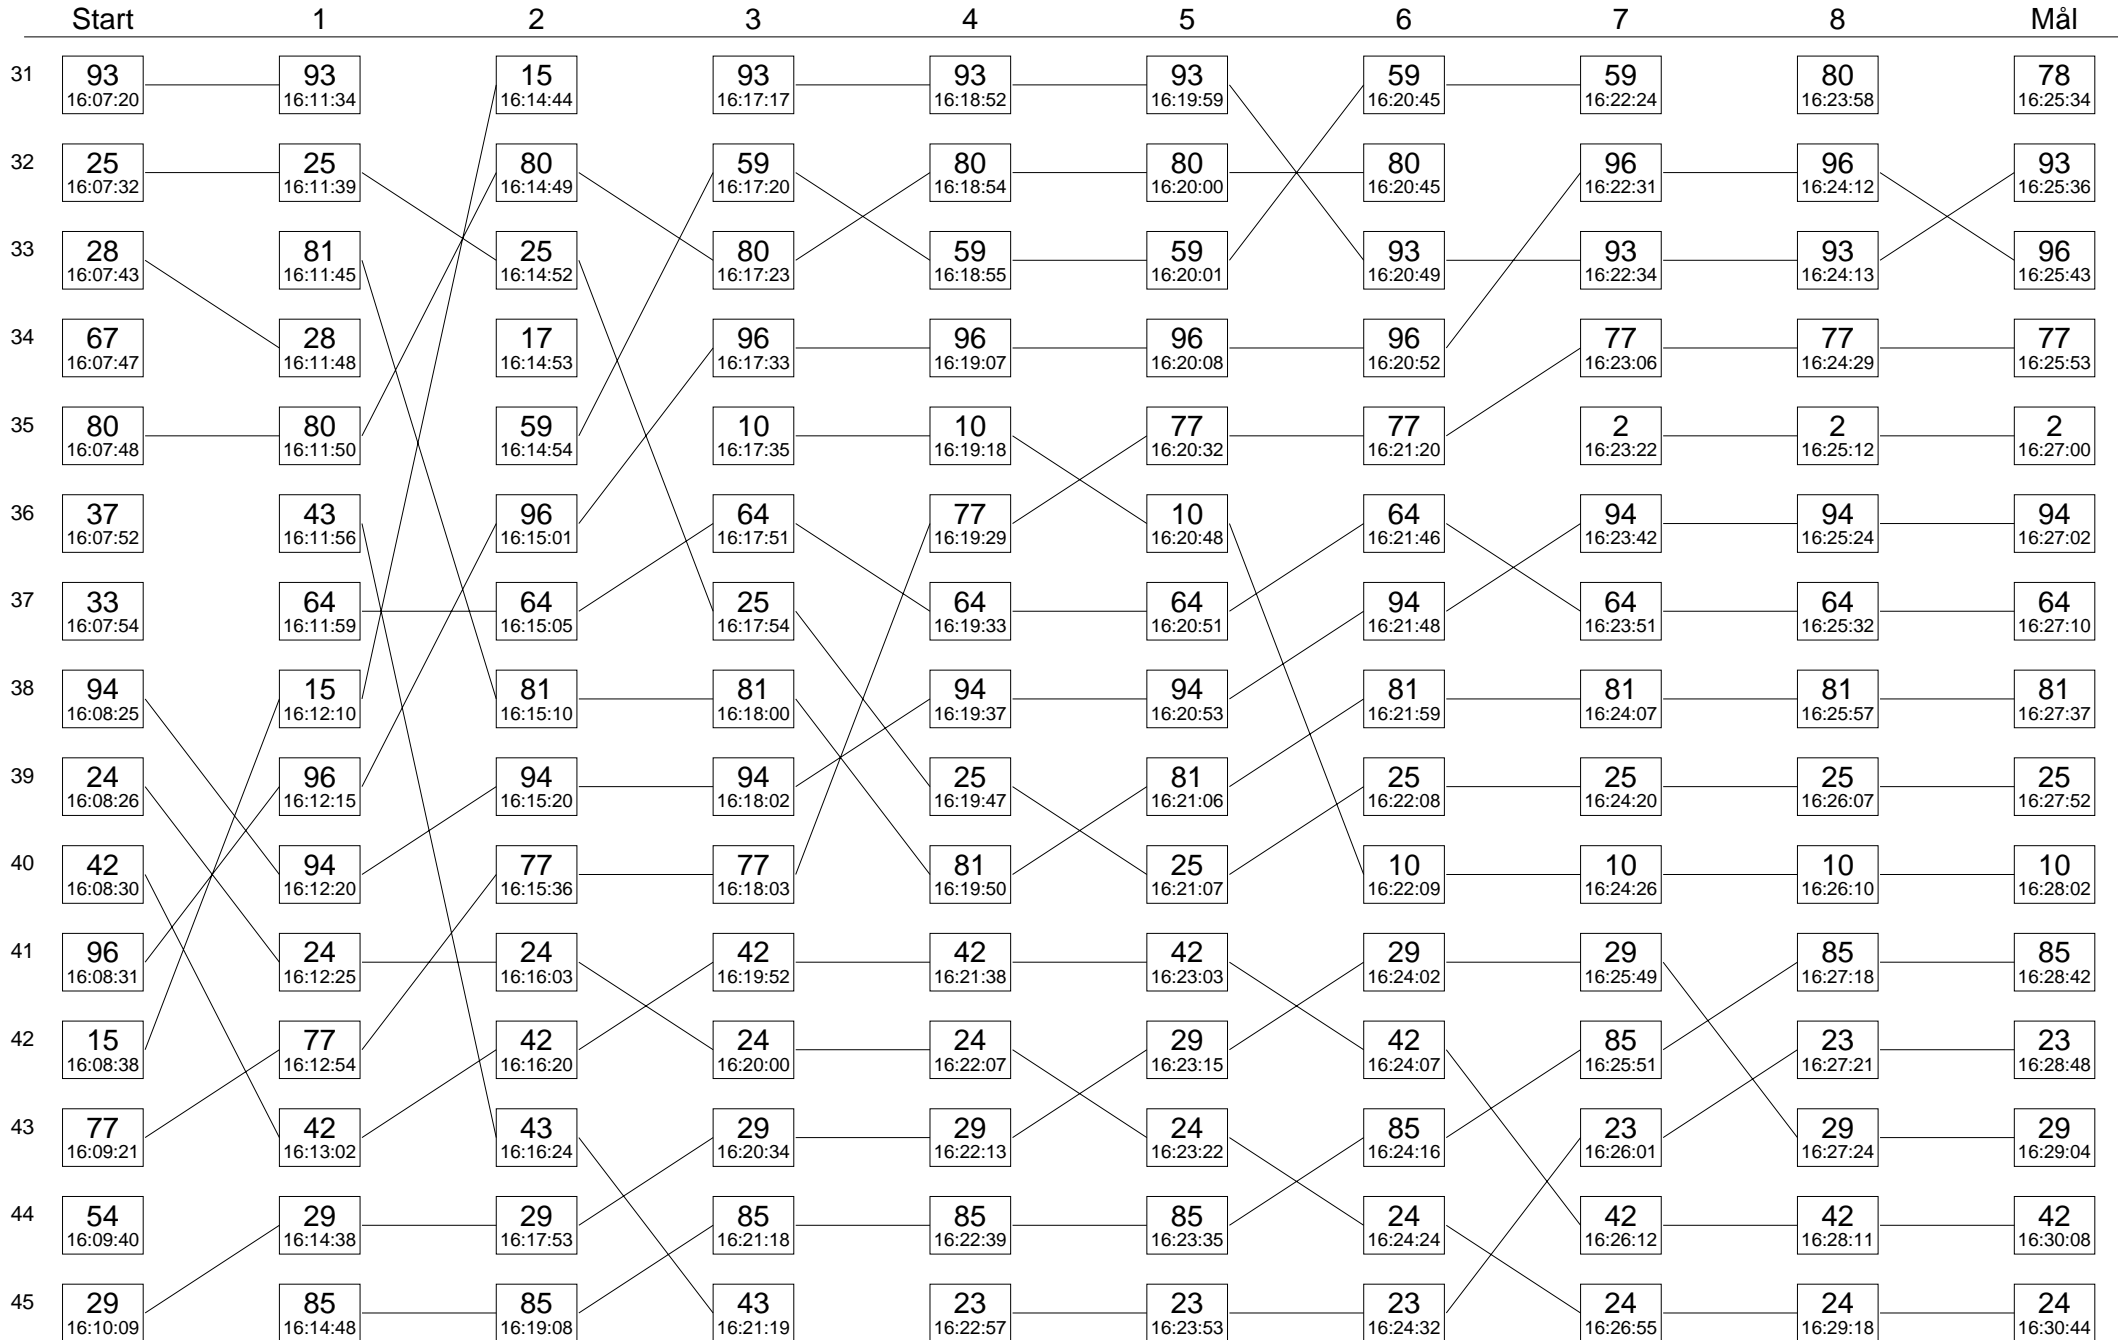

# Sträcka 3

Diagrammet visar stämpningsordningen i skogen för varje kontroll på sträckan

# Sträcka 3

(forts.)

Diagrammet visar stämpningsordningen i skogen för varje kontroll på sträckan