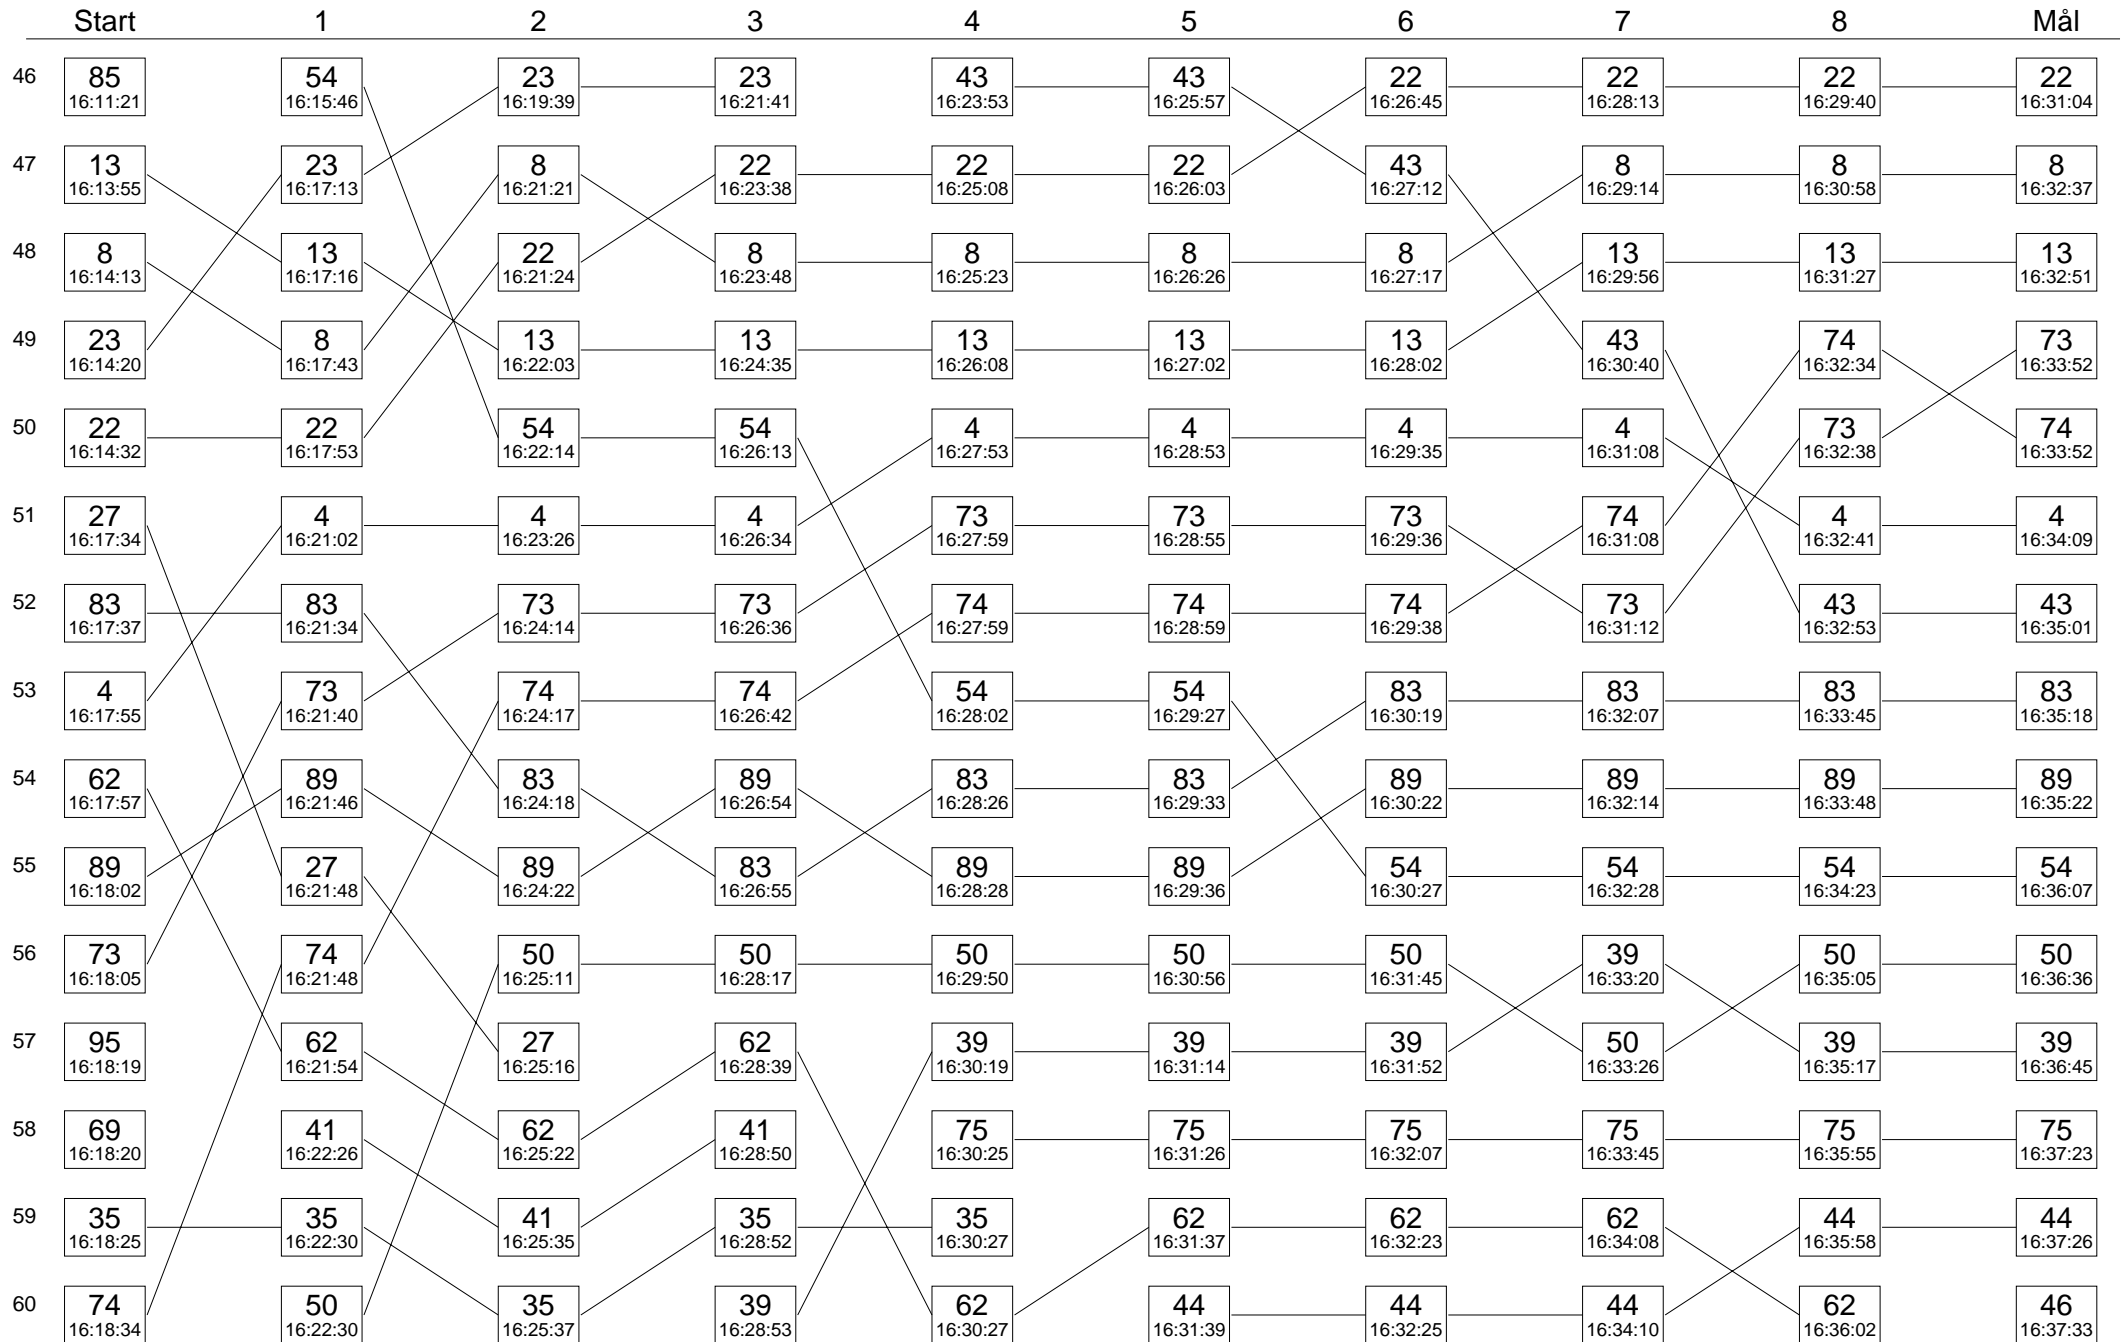

# Sträcka 3

Diagrammet visar stämpningsordningen i skogen för varje kontroll på sträckan

# Sträcka 3

(forts.)

Diagrammet visar stämpningsordningen i skogen för varje kontroll på sträckan