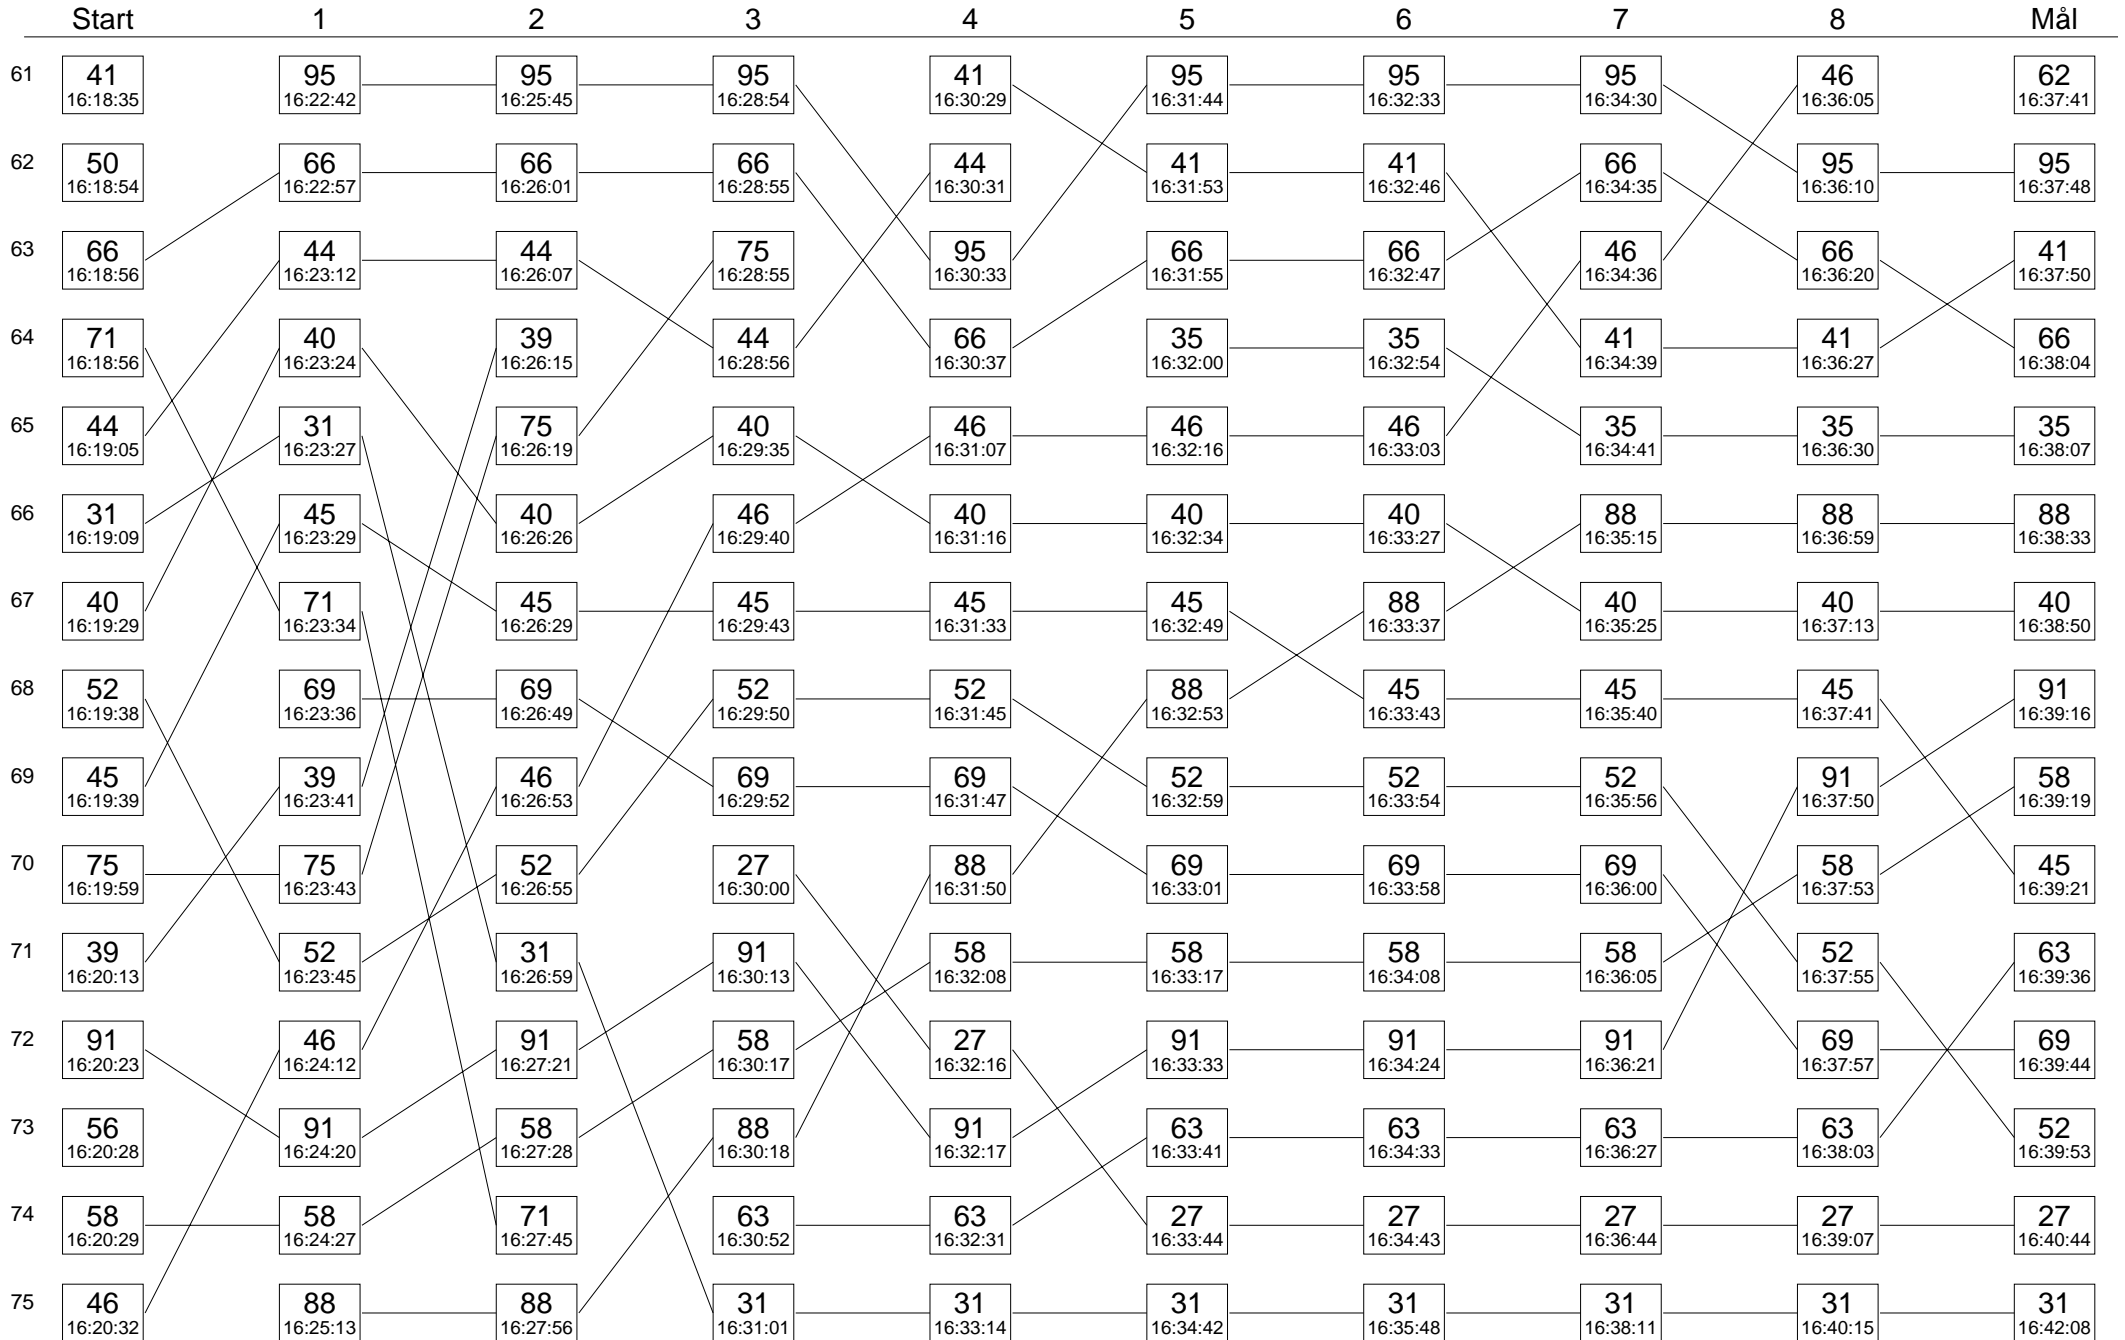

# Sträcka 3

(forts.)

Diagrammet visar stämpningsordningen i skogen för varje kontroll på sträckan