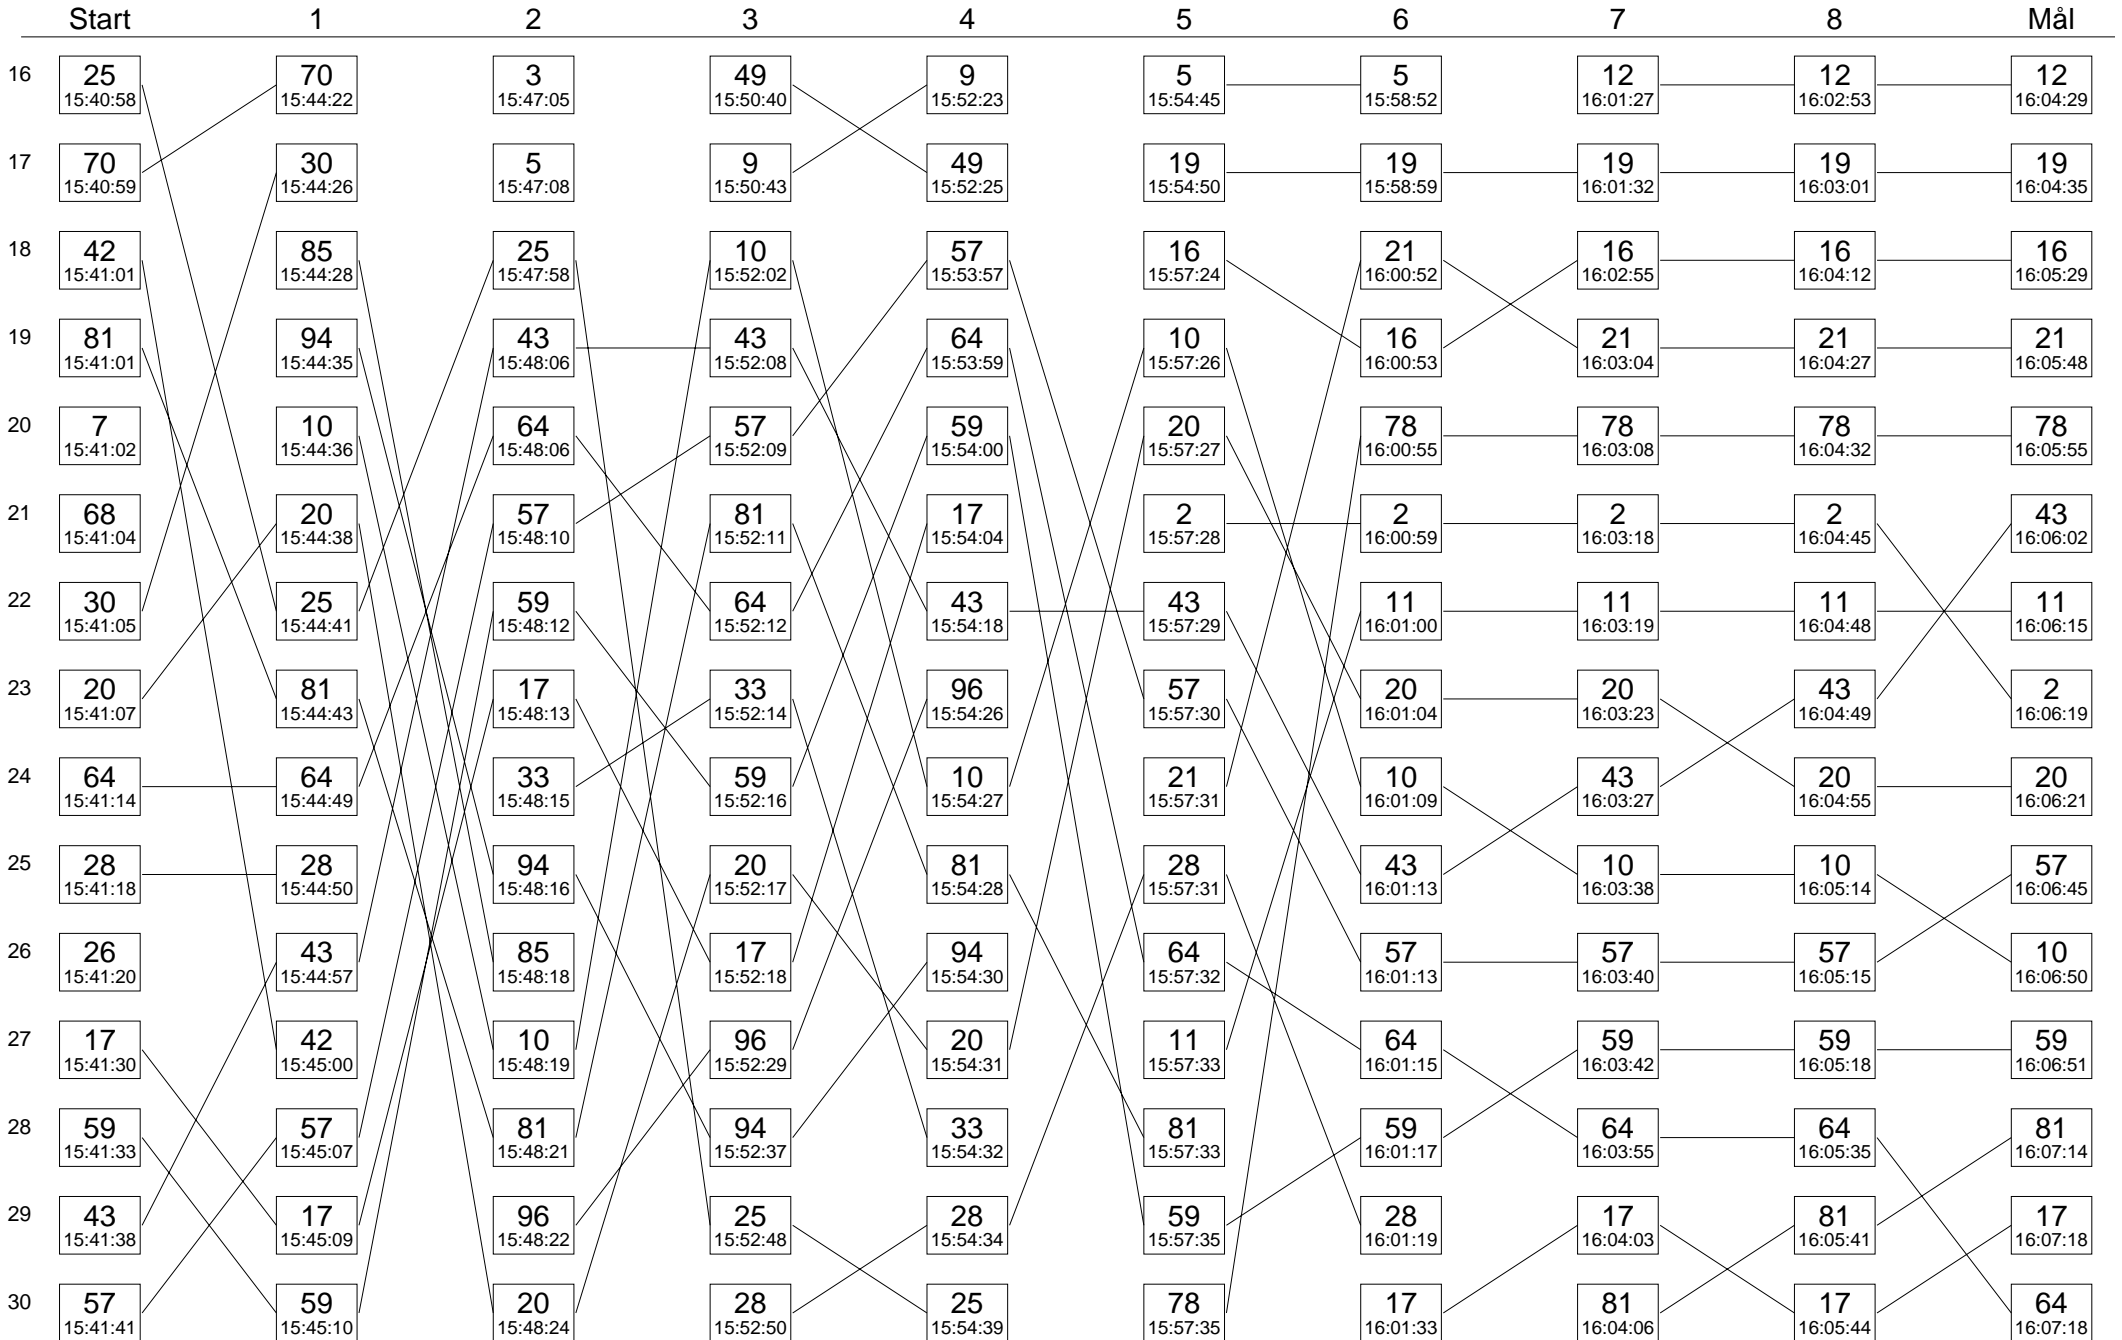

Sträcka 2

Diagrammet visar stämpningsordningen i skogen för varje kontroll på sträckan

Sträcka 2

(forts.)

Diagrammet visar stämpningsordningen i skogen för varje kontroll på sträckan

Sträcka 2

(forts.)

Diagrammet visar stämpningsordningen i skogen för varje kontroll på sträckan

Sträcka 2

(forts.)

Diagrammet visar stämpningsordningen i skogen för varje kontroll på sträckan

Sträcka 2

(forts.)

Diagrammet visar stämpningsordningen i skogen för varje kontroll på sträckan

Sträcka 2

(forts.)

Diagrammet visar stämpningsordningen i skogen för varje kontroll på sträckan