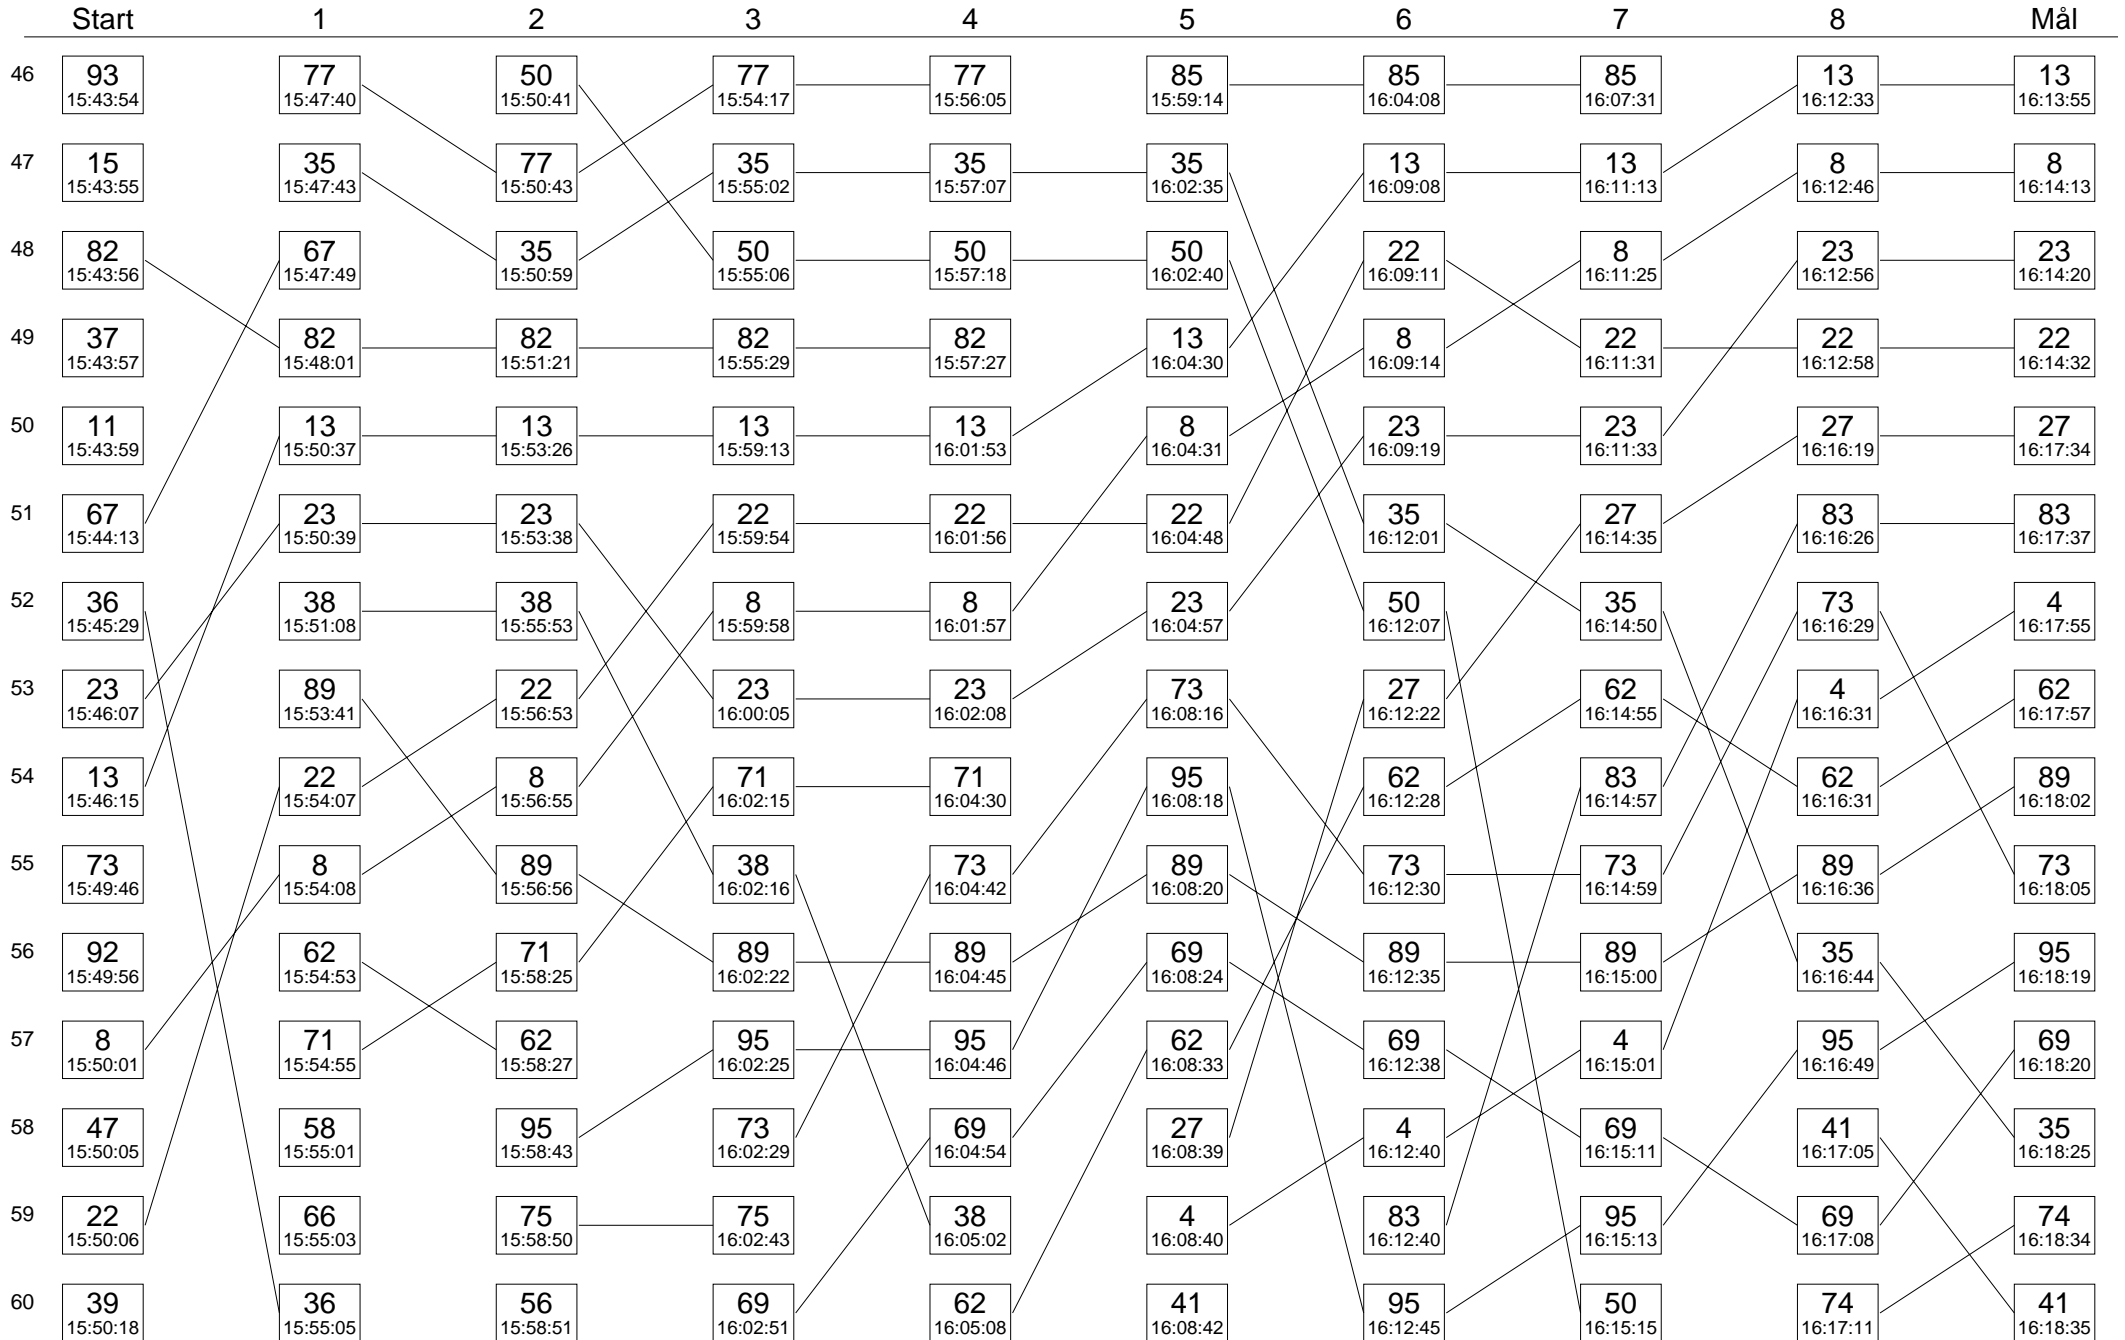

Sträcka 2

Diagrammet visar stämpningsordningen i skogen för varje kontroll på sträckan

Sträcka 2

(forts.)

Diagrammet visar stämpningsordningen i skogen för varje kontroll på sträckan

Sträcka 2

(forts.)

Diagrammet visar stämpningsordningen i skogen för varje kontroll på sträckan

Sträcka 2

(forts.)

Diagrammet visar stämpningsordningen i skogen för varje kontroll på sträckan

Sträcka 2

(forts.)

Diagrammet visar stämpningsordningen i skogen för varje kontroll på sträckan

Sträcka 2

(forts.)

Diagrammet visar stämpningsordningen i skogen för varje kontroll på sträckan