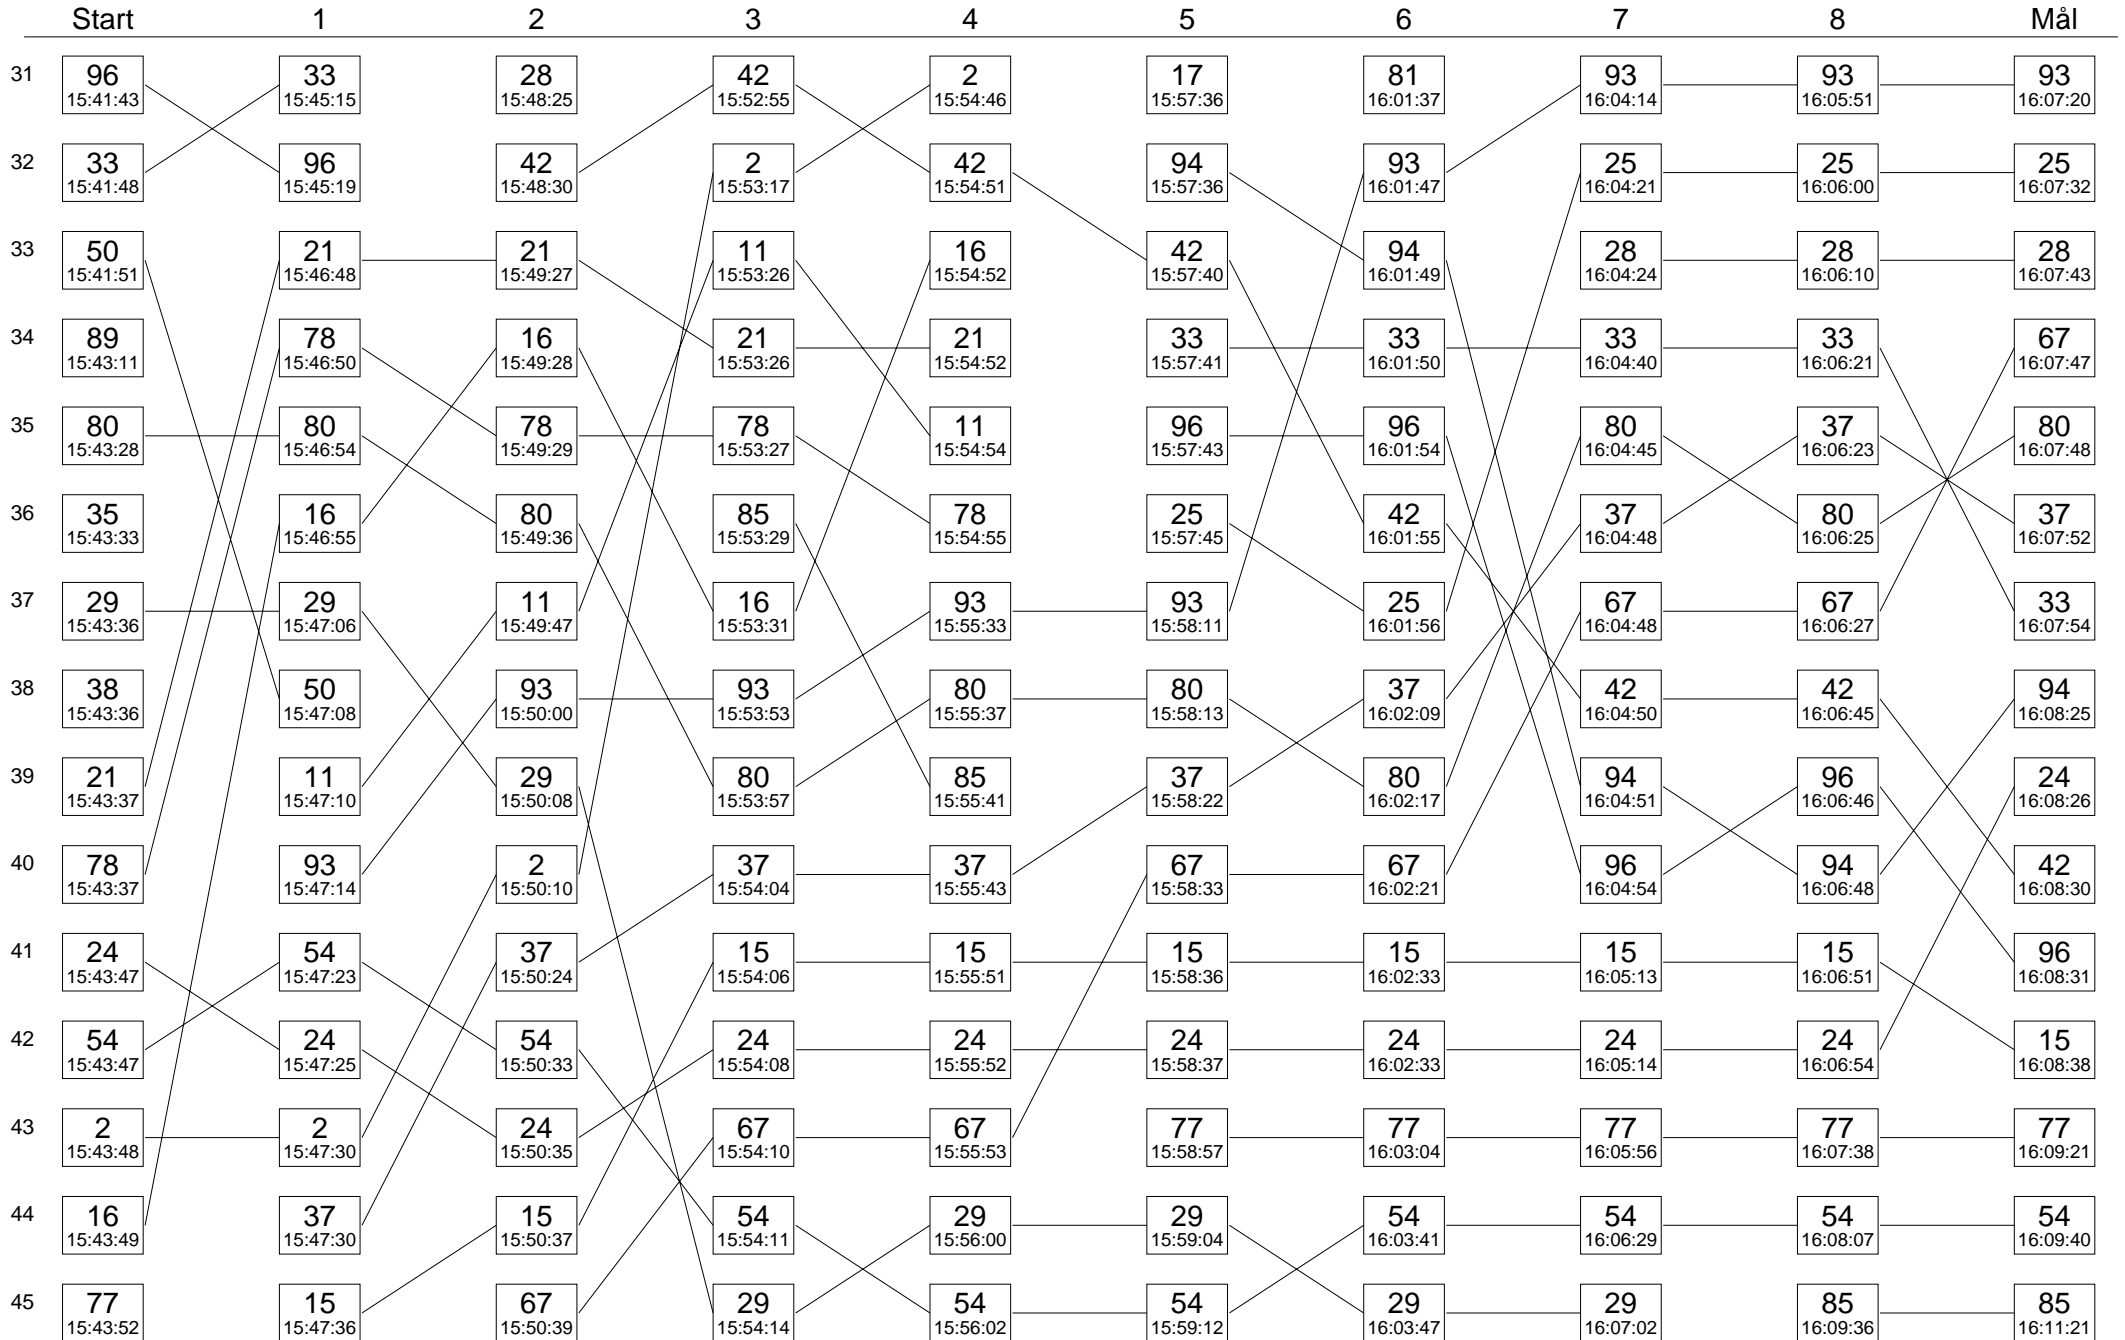

Sträcka 2

Diagrammet visar stämpningsordningen i skogen för varje kontroll på sträckan

Sträcka 2

(forts.)

Diagrammet visar stämpningsordningen i skogen för varje kontroll på sträckan

Sträcka 2

(forts.)

Diagrammet visar stämpningsordningen i skogen för varje kontroll på sträckan

Sträcka 2

(forts.)

Diagrammet visar stämpningsordningen i skogen för varje kontroll på sträckan

Sträcka 2

(forts.)

Diagrammet visar stämpningsordningen i skogen för varje kontroll på sträckan

Sträcka 2

(forts.)

Diagrammet visar stämpningsordningen i skogen för varje kontroll på sträckan