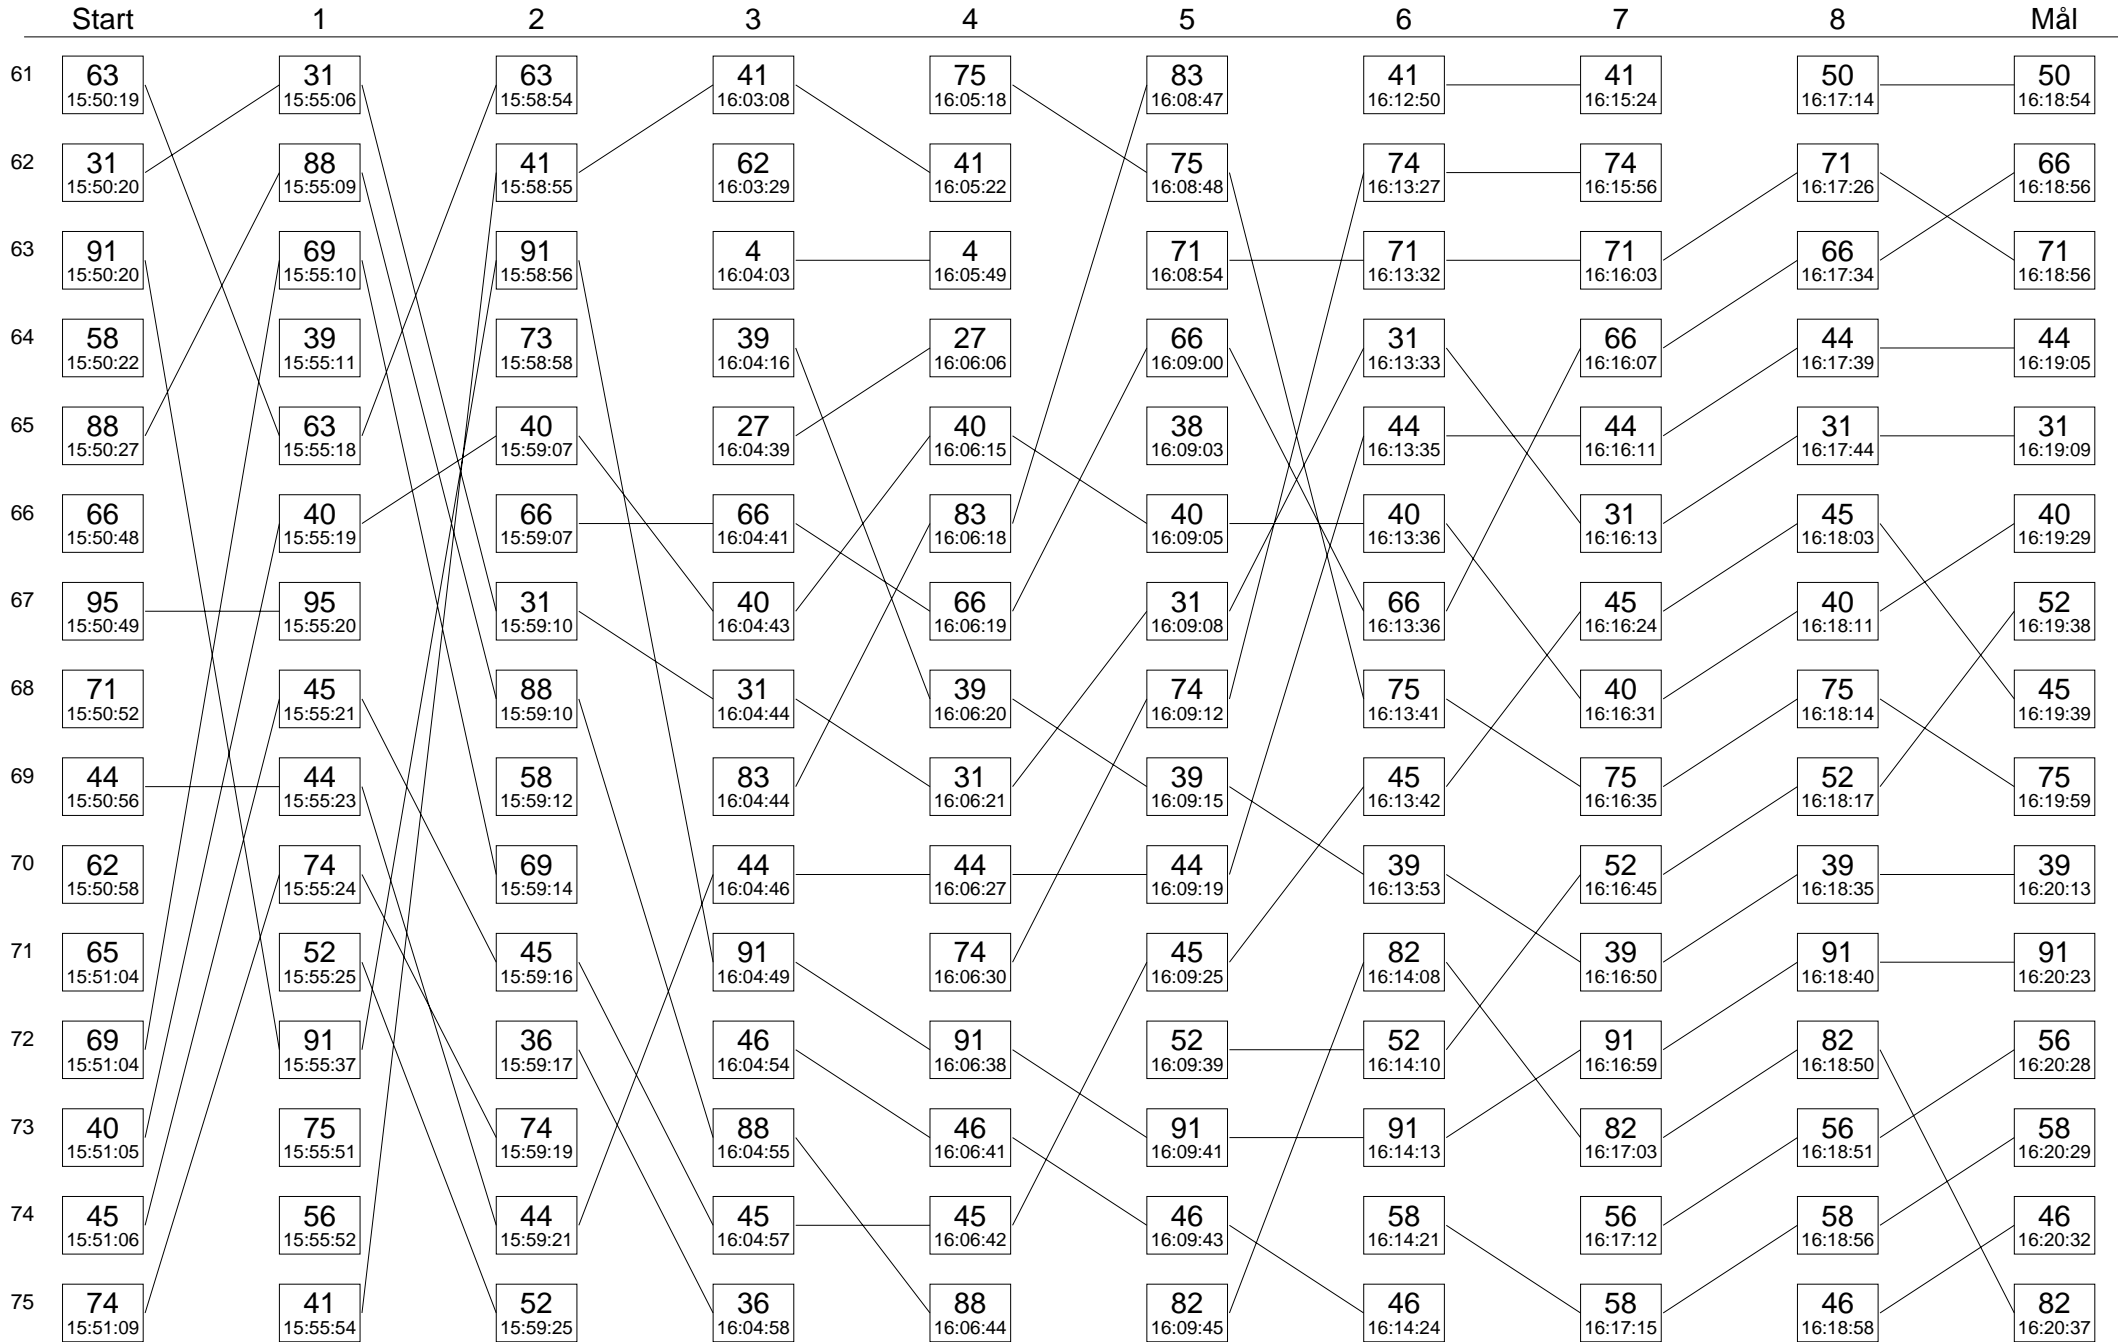

Sträcka 2

Diagrammet visar stämpningsordningen i skogen för varje kontroll på sträckan

Sträcka 2

(forts.)

Diagrammet visar stämpningsordningen i skogen för varje kontroll på sträckan

Sträcka 2

(forts.)

Diagrammet visar stämpningsordningen i skogen för varje kontroll på sträckan

Sträcka 2

(forts.)

Diagrammet visar stämpningsordningen i skogen för varje kontroll på sträckan

Sträcka 2

(forts.)

Diagrammet visar stämpningsordningen i skogen för varje kontroll på sträckan

Sträcka 2

(forts.)

Diagrammet visar stämpningsordningen i skogen för varje kontroll på sträckan