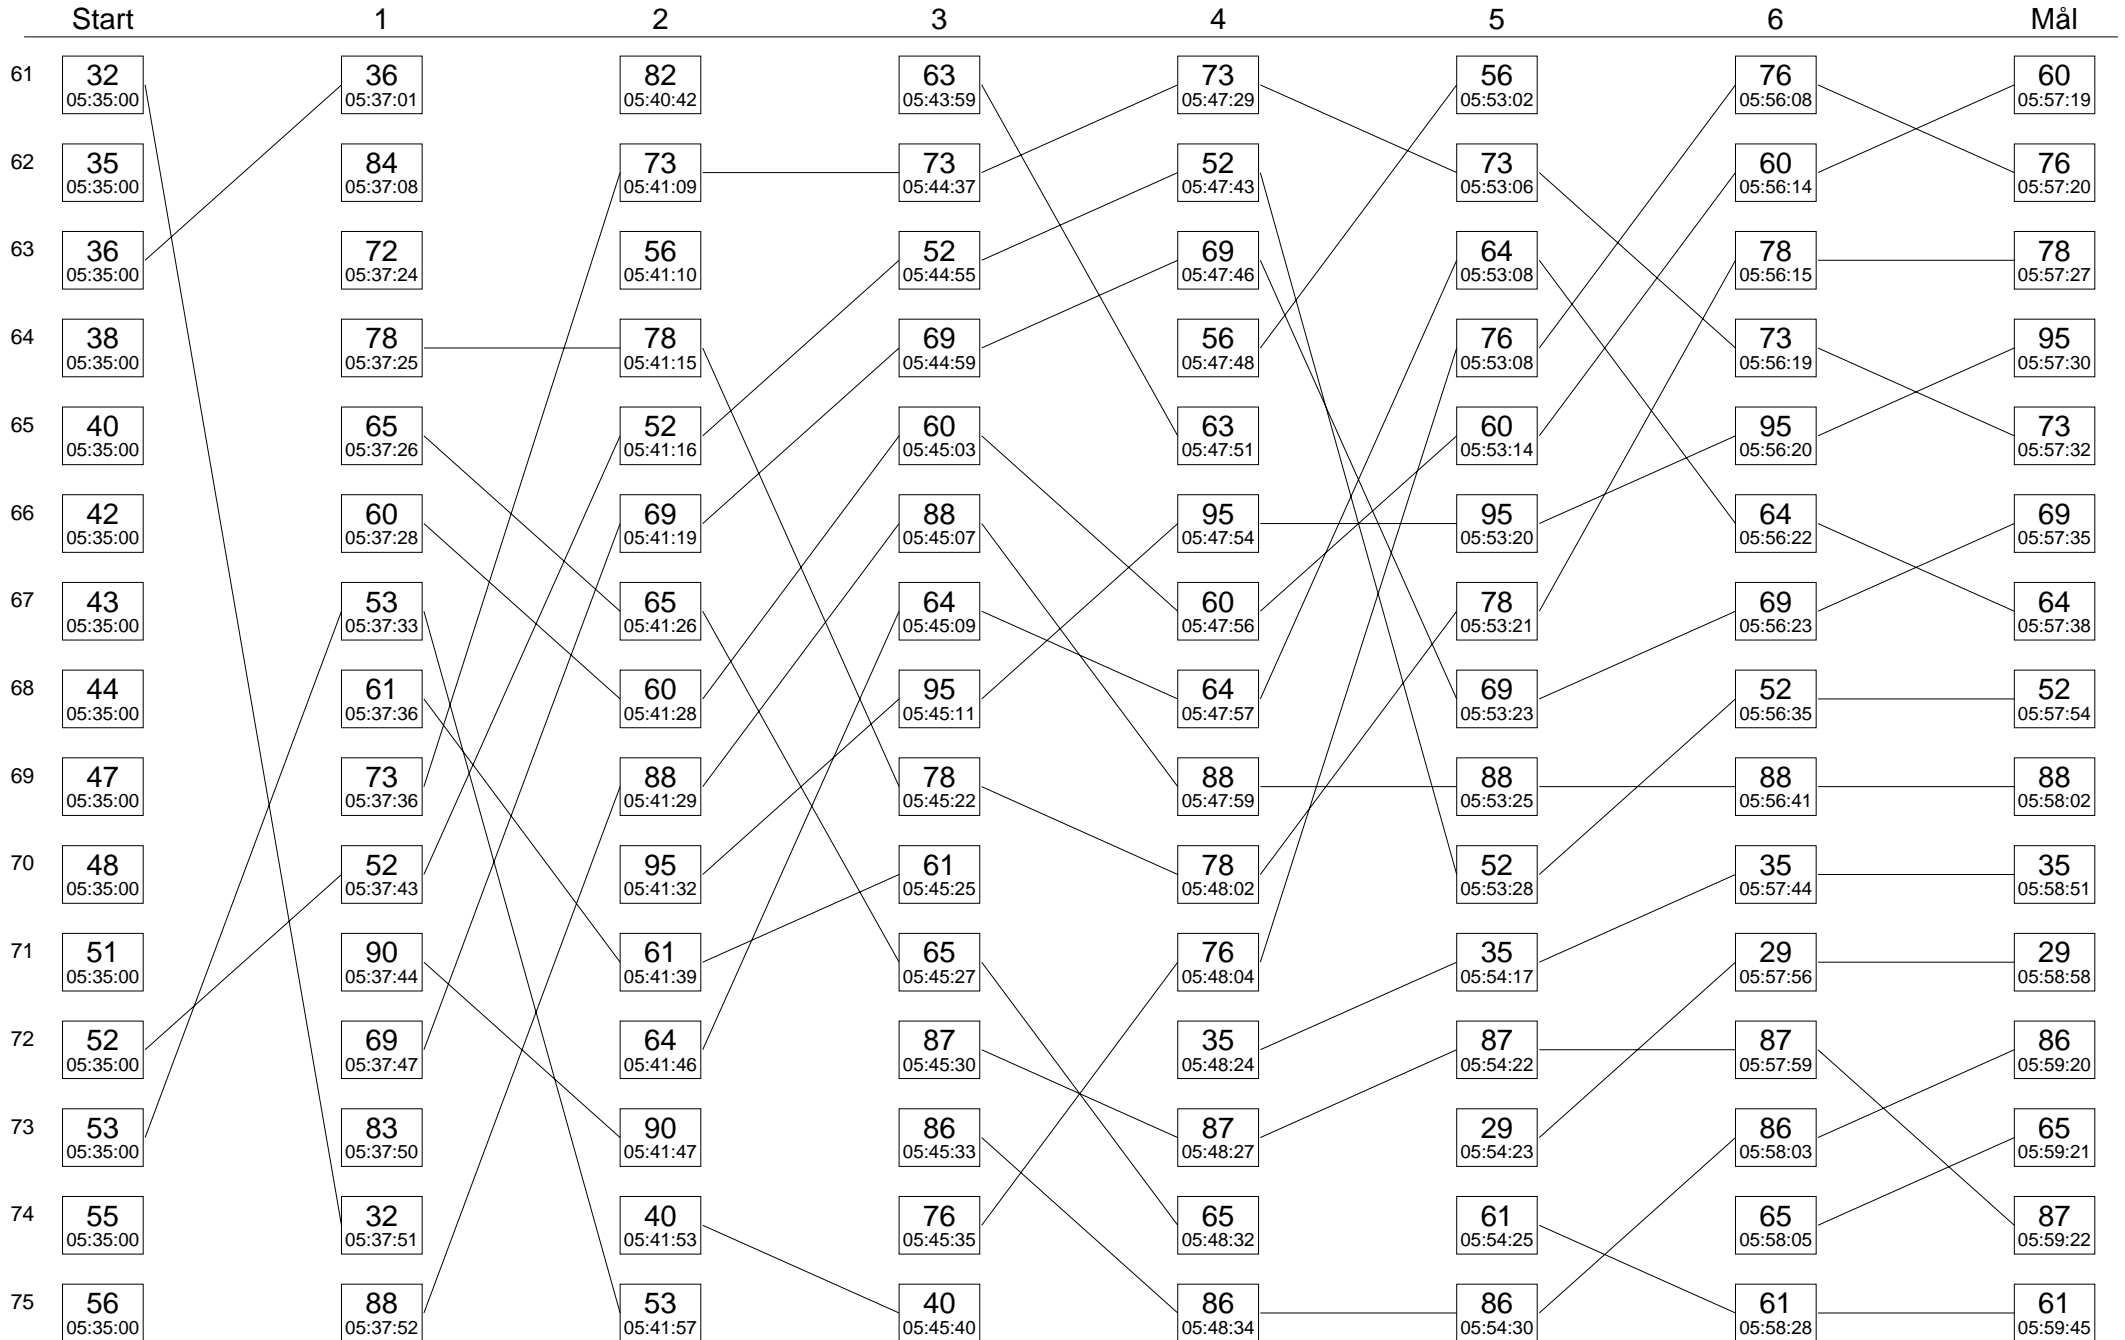

Sträcka 12

(forts.)

Diagrammet visar stämpplingsordningen i skogen för varje kontroll på sträckan

	Start	1	2	3	4	5	6	Mål
31	24 04:49:27	77 04:52:48	24 04:56:38	81 05:00:23	81 05:03:39	81 05:09:28	81 05:13:09	81 05:14:26
32	70 04:49:31	23 04:52:54	77 04:56:44	24 05:00:37	24 05:03:55	24 05:11:13	24 05:15:19	24 05:16:39
33	23 04:50:16	70 04:54:07	30 04:59:10	30 05:03:59	85 05:07:15	30 05:15:20	30 05:18:58	30 05:20:13
34	39 04:51:58	30 04:55:10	70 04:59:39	85 05:04:30	30 05:07:23	85 05:17:04	27 05:20:43	27 05:21:51
35	30 04:52:18	39 04:55:18	85 05:00:20	70 05:06:05	70 05:10:26	27 05:17:33	34 05:21:57	34 05:23:03
36	85 04:54:14	85 04:56:38	39 05:01:27	27 05:08:19	27 05:10:55	34 05:19:04	70 05:24:32	70 05:26:16
37	27 04:59:33	27 05:01:55	27 05:05:05	34 05:11:07	34 05:13:43	70 05:19:40	26 05:25:25	26 05:26:35
38	34 05:02:33	34 05:04:45	34 05:07:48	4 05:11:46	4 05:14:14	26 05:22:09	28 05:25:36	28 05:26:42
39	26 05:02:41	4 05:05:18	4 05:08:37	28 05:14:02	26 05:16:52	28 05:22:21	4 05:26:02	4 05:27:16
40	4 05:03:04	26 05:05:27	26 05:09:04	26 05:14:06	28 05:16:54	4 05:22:45	45 05:31:16	45 05:32:40
41	28 05:03:22	28 05:05:56	28 05:09:35	39 05:14:20	39 05:19:26	45 05:27:02	74 05:33:19	74 05:34:32
42	45 05:04:32	45 05:07:29	45 05:11:42	45 05:16:06	45 05:19:31	74 05:29:30	39 05:36:00	39 05:37:12
43	33 05:07:07	33 05:10:27	33 05:14:55	33 05:19:35	33 05:23:04	39 05:30:21	33 05:36:11	33 05:37:38
44	74 05:10:11	74 05:13:22	74 05:17:01	74 05:20:53	74 05:23:45	33 05:32:04	92 05:39:00	92 05:40:03
45	92 05:15:29	92 05:17:50	92 05:21:21	92 05:25:33	92 05:28:31	92 05:35:44	94 05:39:04	94 05:40:07

Sträcka 12

(forts.)

Diagrammet visar stämpplingsordningen i skogen för varje kontroll på sträckan

Sträcka 12

(forts.)

Diagrammet visar stämpningsordningen i skogen för varje kontroll på sträckan

Sträcka 12

(forts.)